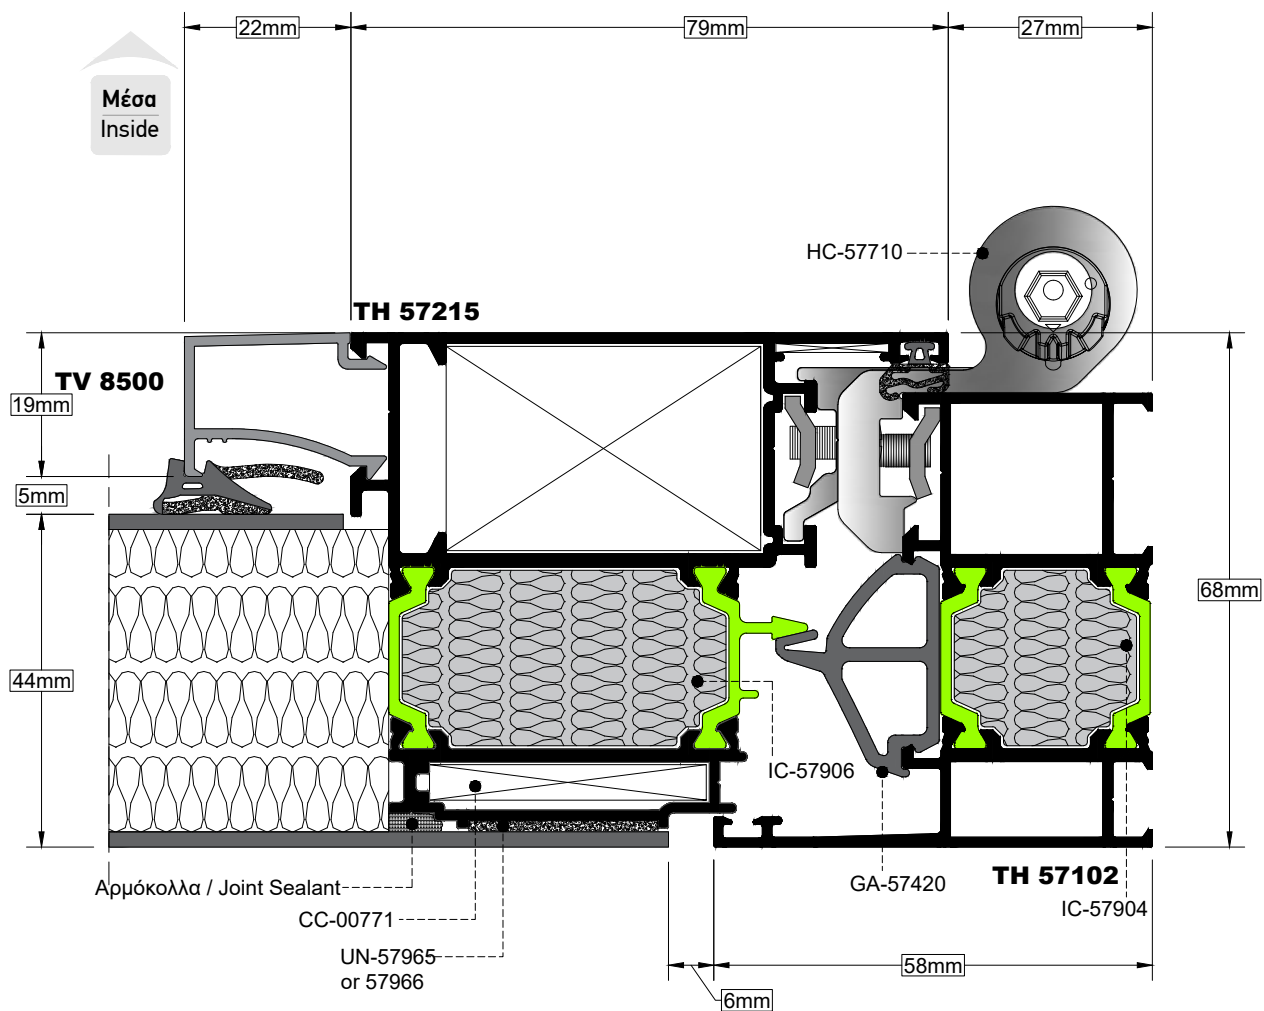

TOMH 1 **ΚΛΙΜΑΚΑ** 1:1
SECTION SCALE

Προσοχή: Το κέντρο της κλειδαριάς είναι στα 40mm
Attention: The lock's center is at 40mm

ΤΟΜΗ 2
SECTION

ΚΛΙΜΑΚΑ 1:1
SCALE

ΤΟΜΗ 3
SECTION 3

ΚΛΙΜΑΚΑ 1:1
SCALE 1:1

TOMH
SECTION **4**

ΚΛΙΜΑΚΑ
SCALE **1:1**

ΤΟΜΗ 5
SECTION

ΚΛΙΜΑΚΑ 1:1
SCALE

Προσοχή: Το κέντρο της κλειδαριάς είναι στα 40mm
Attention: The lock's center is at 40mm

ΤΟΜΗ 6
SECTION 6

ΚΛΙΜΑΚΑ 1:1
SCALE 1:1

TOMH SECTION 7 **ΚΛΙΜΑΚΑ SCALE 1:1**

ΤΟΜΗ 8
SECTION 8

ΚΛΙΜΑΚΑ 1:1
SCALE 1:1