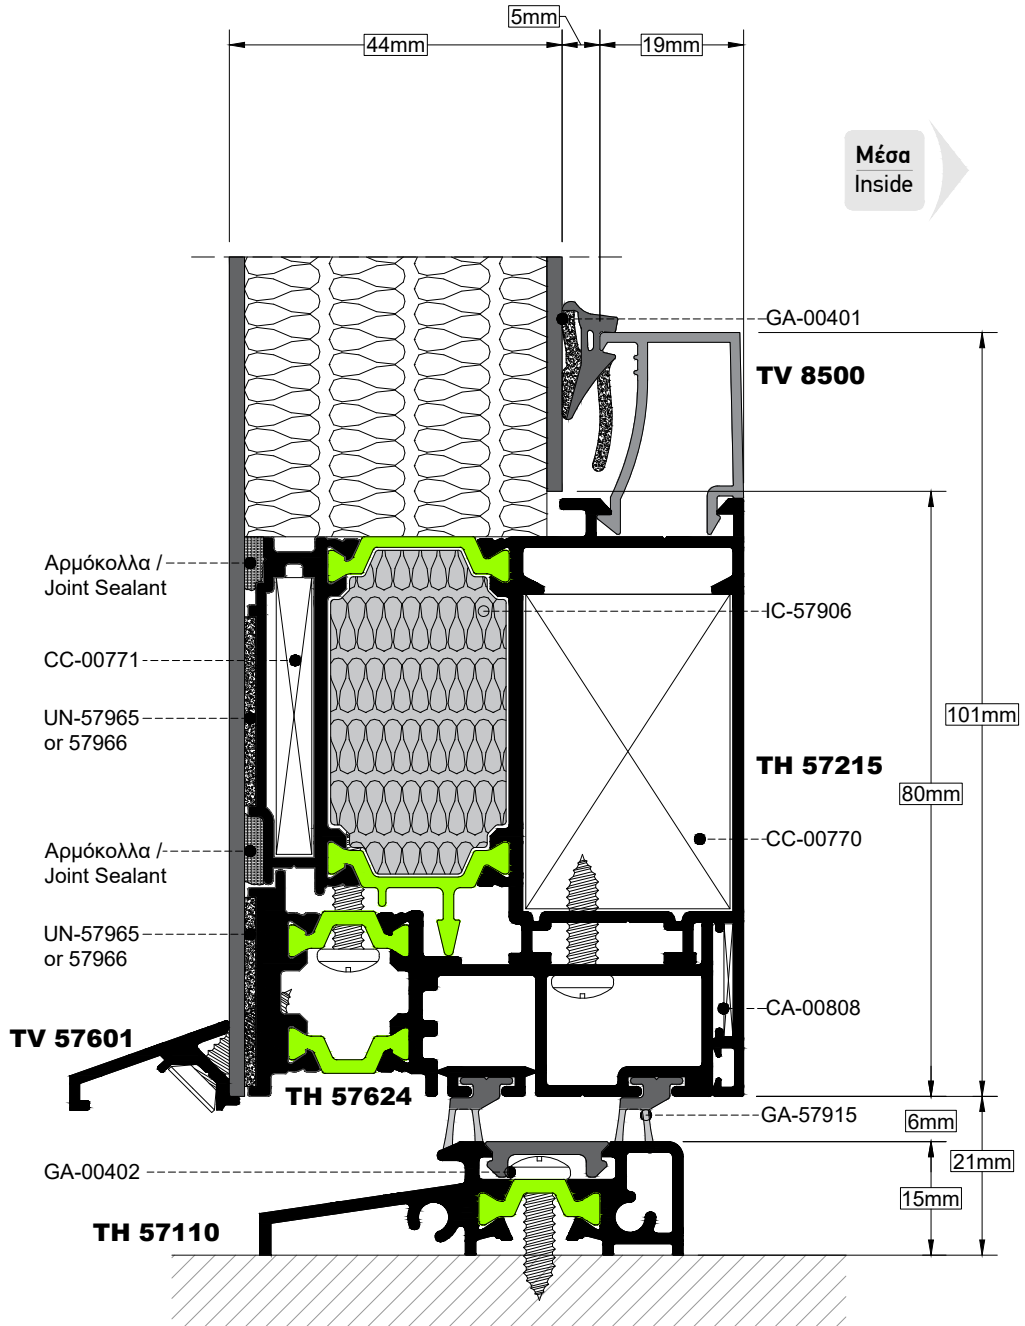

TOMH 1 **ΚΛΙΜΑΚΑ** 1:1
SECTION SCALE

Προσοχή: Το κέντρο της κλειδαριάς είναι στα 40mm
Attention: The lock's center is at 40mm

ΤΟΜΗ 2
SECTION

ΚΛΙΜΑΚΑ 1:1
SCALE

ΤΟΜΗ 3
SECTION 3

ΚΛΙΜΑΚΑ 1:1
SCALE 1:1

TOMH
SECTION **4**

ΚΛΙΜΑΚΑ
SCALE **1:1**

ΤΟΜΗ 5
SECTION

ΚΛΙΜΑΚΑ 1:1
SCALE

Προσοχή: Το κέντρο της κλειδαριάς είναι στα 40mm
Attention: The lock's center is at 40mm

ΤΟΜΗ 6
SECTION 6

ΚΛΙΜΑΚΑ 1:1
SCALE 1:1

TOMH SECTION 7 **ΚΛΙΜΑΚΑ SCALE 1:1**

ΤΟΜΗ 8
SECTION 8

ΚΛΙΜΑΚΑ 1:1
SCALE 1:1