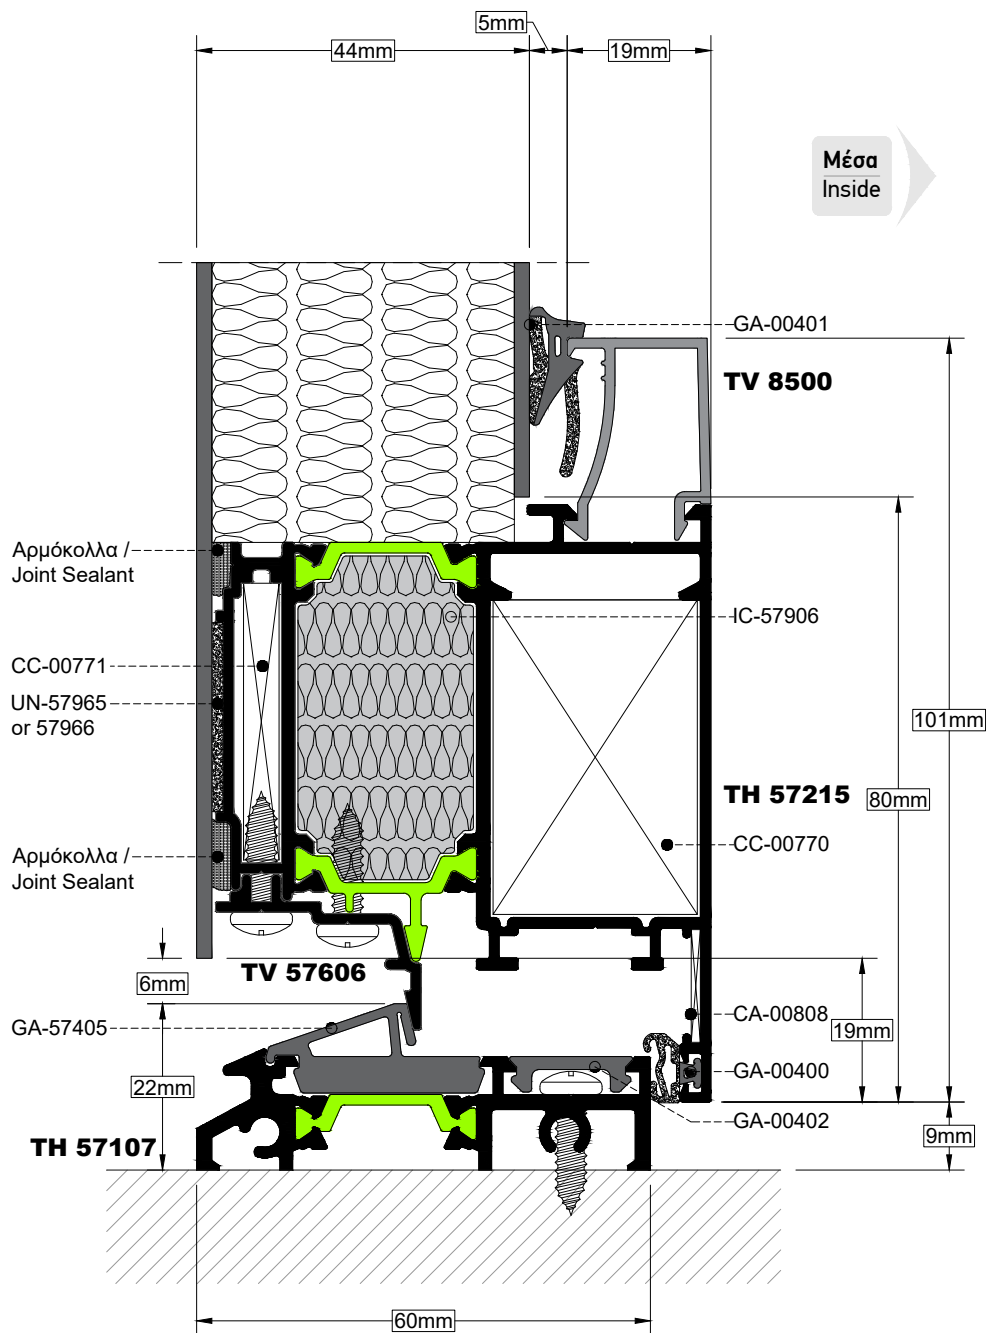

TOMH 1 **ΚΛΙΜΑΚΑ** 1:1
SECTION SCALE

Προσοχή: Το κέντρο της κλειδαριάς είναι στα 40mm
Attention: The lock's center is at 40mm

ΤΟΜΗ 2
SECTION

ΚΛΙΜΑΚΑ 1:1
SCALE

ΤΟΜΗ 3
SECTION 3

ΚΛΙΜΑΚΑ 1:1
SCALE 1:1

TOMH
SECTION **4**

ΚΛΙΜΑΚΑ
SCALE **1:1**

ΤΟΜΗ 5
SECTION

ΚΛΙΜΑΚΑ 1:1
SCALE

Προσοχή: Το κέντρο της κλειδαριάς είναι στα 40mm
Attention: The lock's center is at 40mm

ΤΟΜΗ 6
SECTION 6

ΚΛΙΜΑΚΑ 1:1
SCALE 1:1

TOMH SECTION 7 **ΚΛΙΜΑΚΑ SCALE 1:1**

ΤΟΜΗ 8
SECTION 8

ΚΛΙΜΑΚΑ 1:1
SCALE 1:1