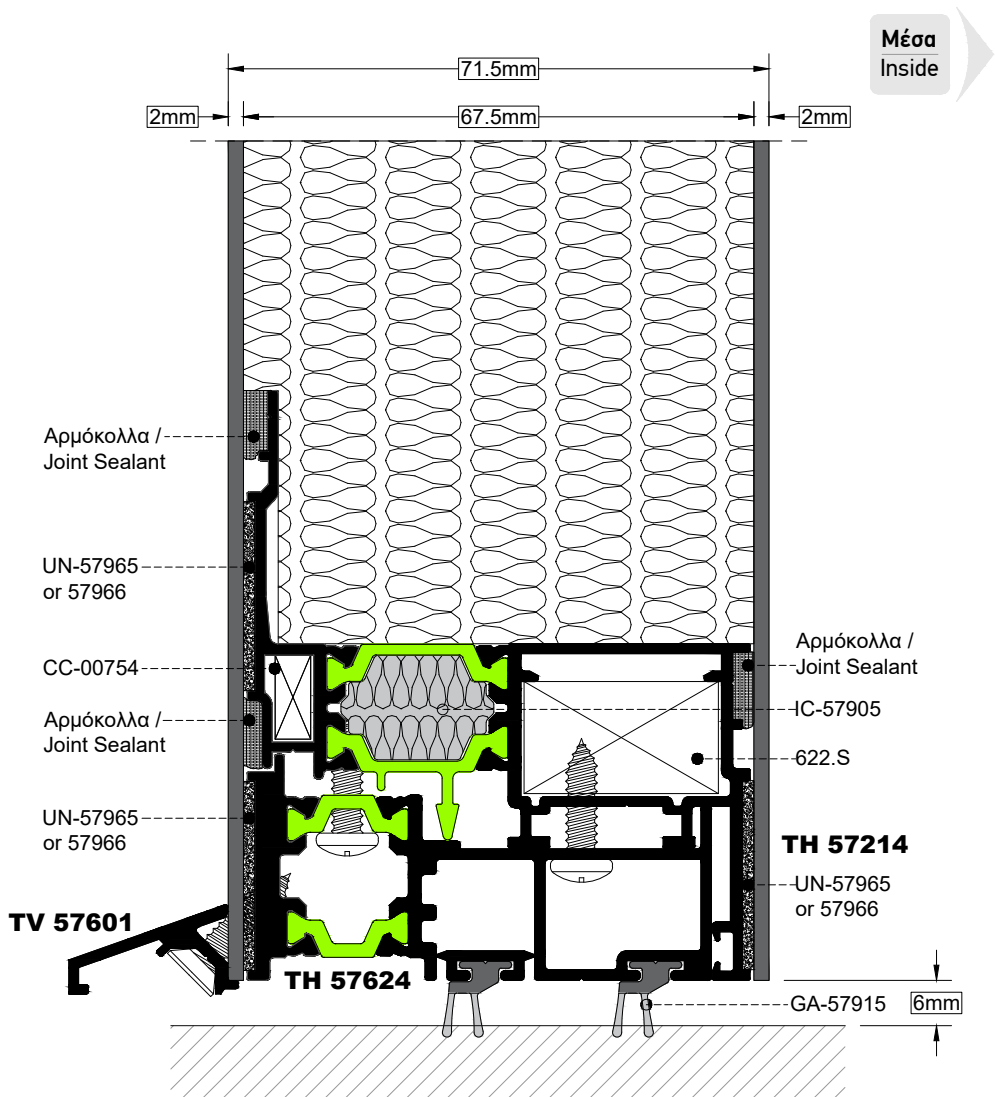

TOMH 1 **ΚΛΙΜΑΚΑ** 1:1
SECTION SCALE

Προσοχή: Το κέντρο της κλειδαριάς είναι στα 40mm
Attention: The lock's center is at 40mm

ΤΟΜΗ 2
SECTION

ΚΛΙΜΑΚΑ 1:1
SCALE

ΤΟΜΗ 3
SECTION 3

ΚΛΙΜΑΚΑ 1:1
SCALE 1:1

TOMH
SECTION **4**

ΚΛΙΜΑΚΑ
SCALE **1:1**

ΤΟΜΗ 5
SECTION

ΚΛΙΜΑΚΑ 1:1
SCALE

Προσοχή: Το κέντρο της κλειδαριάς είναι στα 40mm
Attention: The lock's center is at 40mm

ΤΟΜΗ 6
SECTION 6

ΚΛΙΜΑΚΑ 1:1
SCALE 1:1

TOMH SECTION 7 **ΚΛΙΜΑΚΑ SCALE 1:1**

ΤΟΜΗ 8
SECTION 8

ΚΛΙΜΑΚΑ 1:1
SCALE 1:1