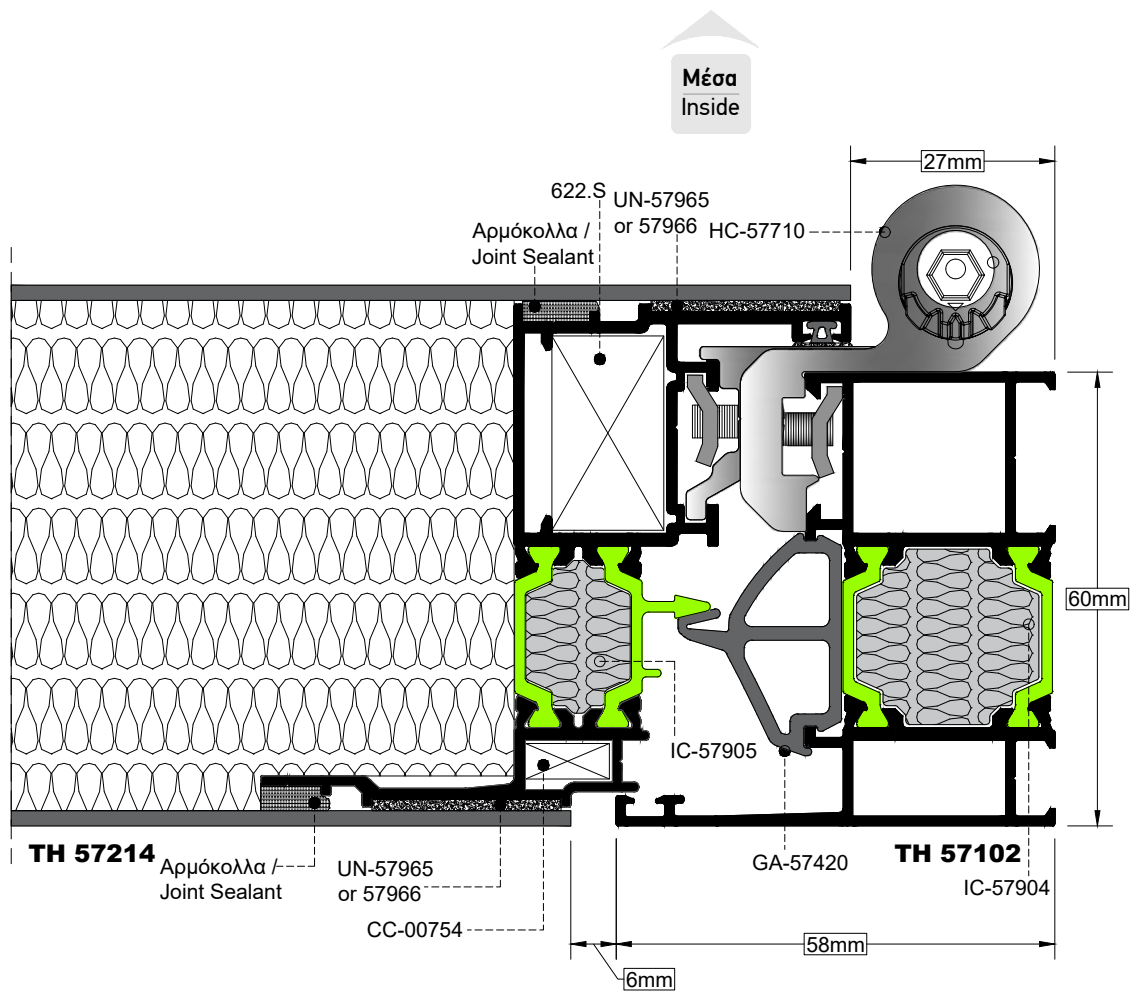

TOMH 1 **ΚΛΙΜΑΚΑ** 1:1
SECTION SCALE

Προσοχή: Το κέντρο της κλειδαριάς είναι στα 40mm
Attention: The lock's center is at 40mm

ΤΟΜΗ 2
SECTION

ΚΛΙΜΑΚΑ 1:1
SCALE

ΤΟΜΗ 3
SECTION 3

ΚΛΙΜΑΚΑ 1:1
SCALE 1:1

TOMH
SECTION **4**

ΚΛΙΜΑΚΑ
SCALE **1:1**

ΤΟΜΗ 5
SECTION

ΚΛΙΜΑΚΑ 1:1
SCALE

Προσοχή: Το κέντρο της κλειδαριάς είναι στα 40mm
Attention: The lock's center is at 40mm

ΤΟΜΗ 6
SECTION 6

ΚΛΙΜΑΚΑ 1:1
SCALE 1:1

TOMH SECTION 7 **ΚΛΙΜΑΚΑ SCALE 1:1**

ΤΟΜΗ 8
SECTION 8

ΚΛΙΜΑΚΑ 1:1
SCALE 1:1