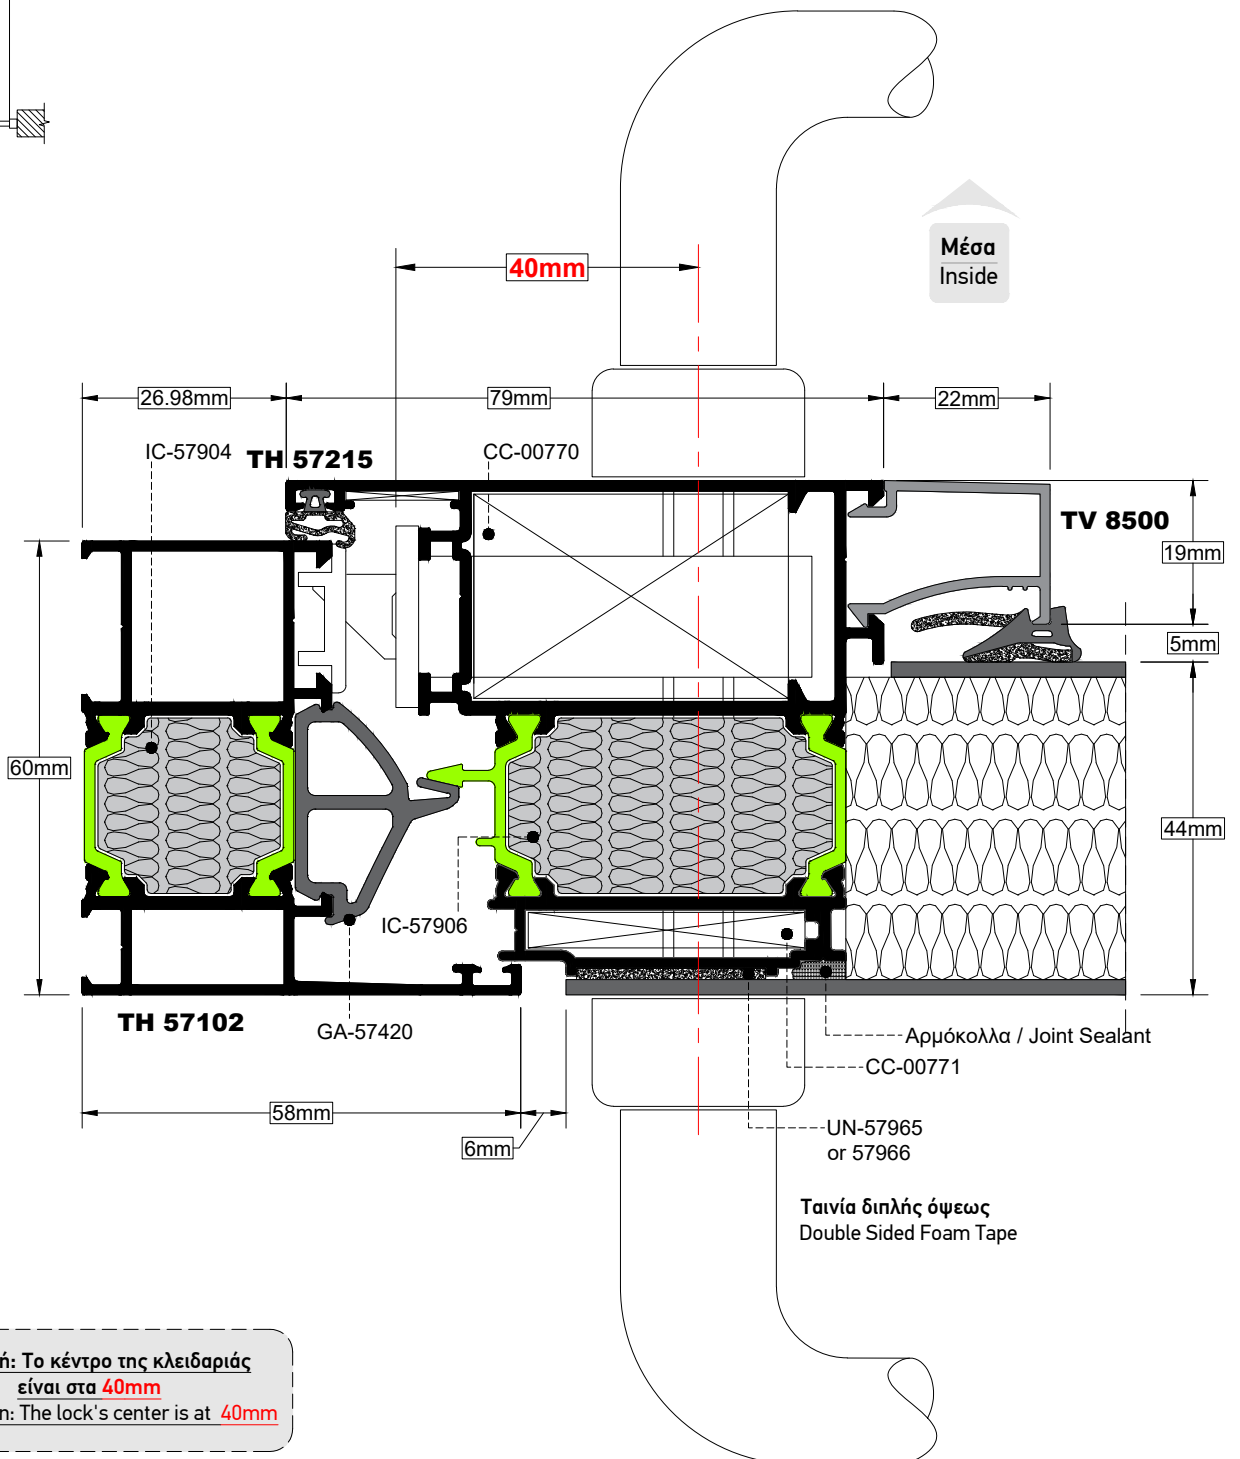

TOMH 1 **ΚΛΙΜΑΚΑ** 1:1
SECTION SCALE

Προσοχή: Το κέντρο της κλειδαριάς είναι στα 40mm
Attention: The lock's center is at 40mm

ΤΟΜΗ 2
SECTION

ΚΛΙΜΑΚΑ 1:1
SCALE

ΤΟΜΗ 3
SECTION 3

ΚΛΙΜΑΚΑ 1:1
SCALE 1:1

TOMH
SECTION **4**

ΚΛΙΜΑΚΑ
SCALE **1:1**

ΤΟΜΗ 5
SECTION

ΚΛΙΜΑΚΑ 1:1
SCALE

Προσοχή: Το κέντρο της κλειδαριάς είναι στα 40mm
Attention: The lock's center is at 40mm

ΤΟΜΗ 6
SECTION 6

ΚΛΙΜΑΚΑ 1:1
SCALE 1:1

TOMH SECTION 7 **ΚΛΙΜΑΚΑ SCALE 1:1**

ΤΟΜΗ 8
SECTION 8

ΚΛΙΜΑΚΑ 1:1
SCALE 1:1