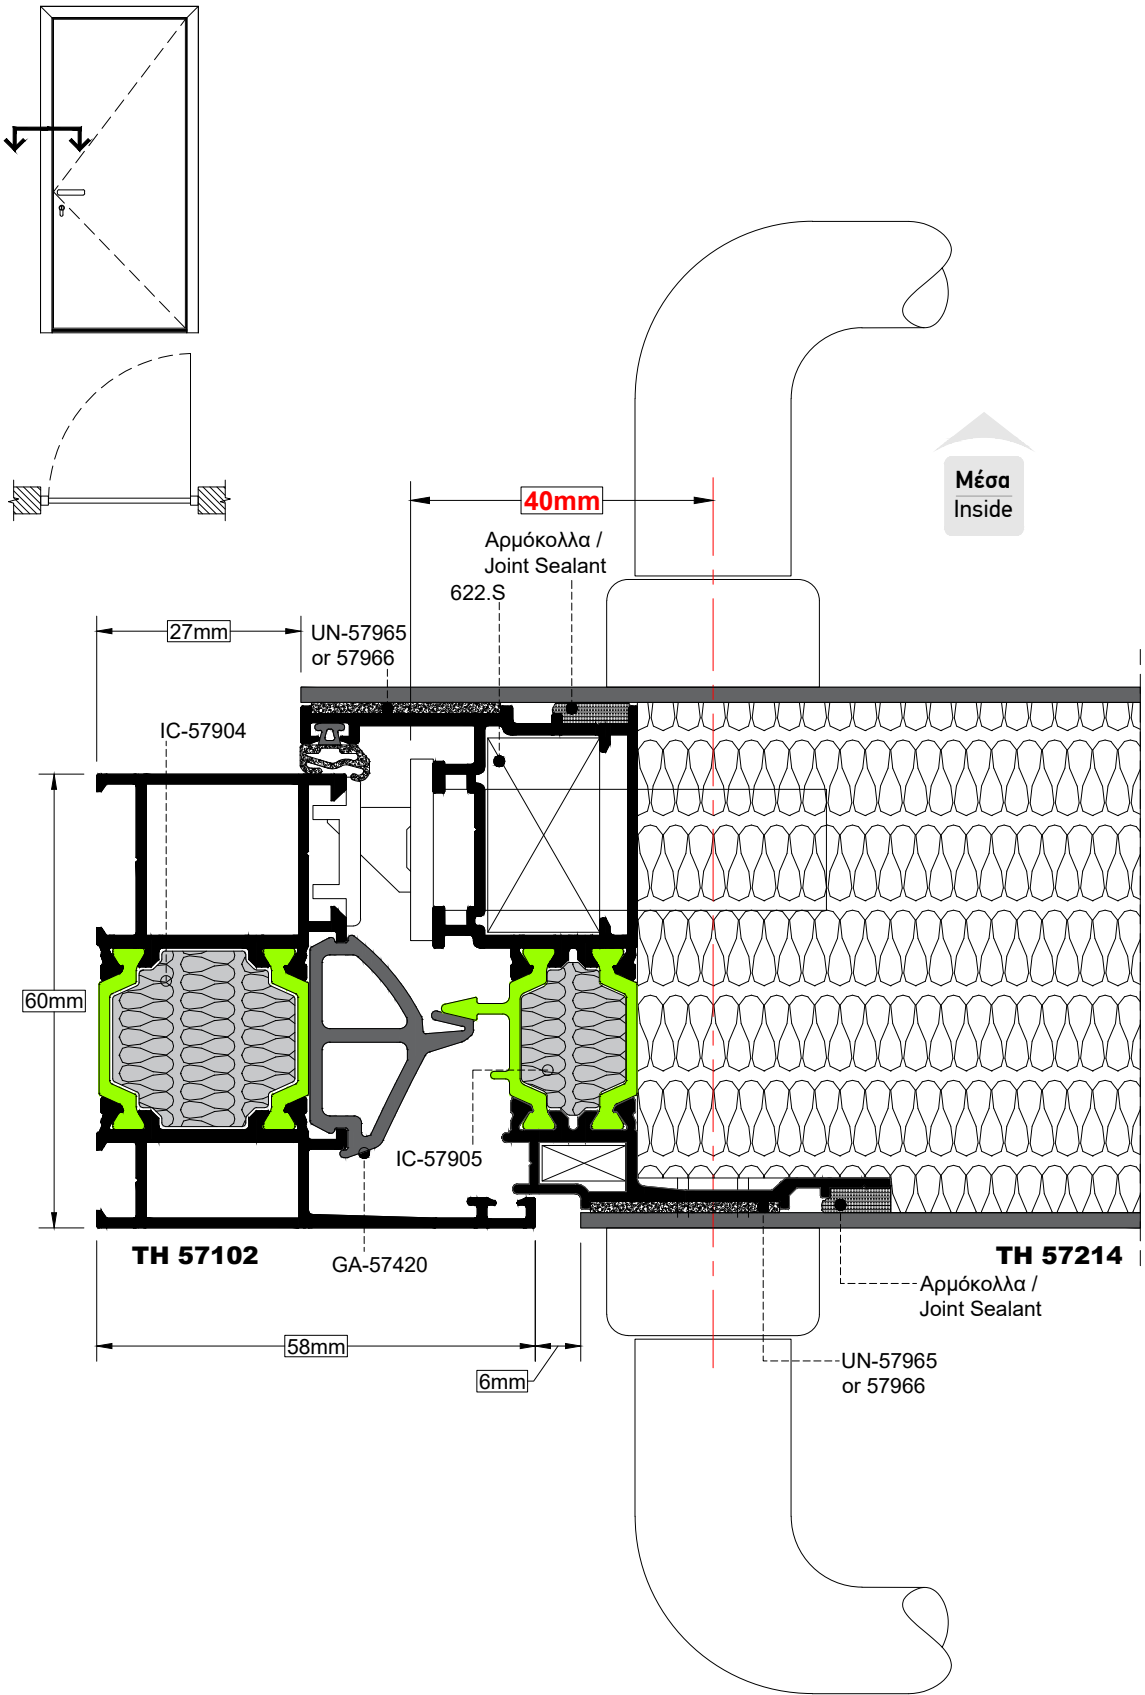

TOMH 1 **ΚΛΙΜΑΚΑ** 1:1
SECTION SCALE

Προσοχή: Το κέντρο της κλειδαριάς είναι στα 40mm
Attention: The lock's center is at 40mm

ΤΟΜΗ 2
SECTION

ΚΛΙΜΑΚΑ 1:1
SCALE

ΤΟΜΗ 3
SECTION 3

ΚΛΙΜΑΚΑ 1:1
SCALE 1:1

TOMH
SECTION **4**

ΚΛΙΜΑΚΑ
SCALE **1:1**

ΤΟΜΗ 5
SECTION

ΚΛΙΜΑΚΑ 1:1
SCALE

Προσοχή: Το κέντρο της κλειδαριάς είναι στα 40mm
Attention: The lock's center is at 40mm

ΤΟΜΗ 6
SECTION 6

ΚΛΙΜΑΚΑ 1:1
SCALE 1:1

TOMH SECTION 7 **ΚΛΙΜΑΚΑ SCALE 1:1**

ΤΟΜΗ 8
SECTION 8

ΚΛΙΜΑΚΑ 1:1
SCALE 1:1