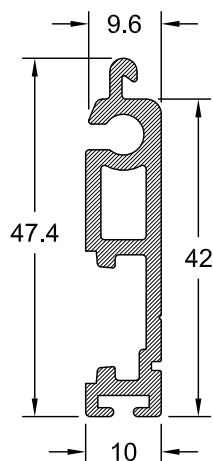

ΝΕΟ ΚΑΤΩΚΑΣΙ ΕΞΩΤΕΡΙΚΟΥ ΡΟΛΟΥ

TV 9229

548 gr/m

ΠΡΟΦΙΛ ΠΟΥ ΣΥΝΕΡΓΑΖΟΝΤΑΙ ΜΕ ΤΟ ΚΑΤΩΚΑΣΙ TV 9229

TV 5143

83 gr/m

TV 9055

237 gr/m