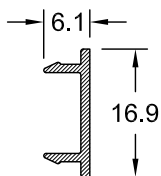

ΝΕΟ ΚΑΤΩΚΑΣΙ ΕΞΩΤΕΡΙΚΟΥ ΡΟΛΟΥ

TV 9229

548 gr/m

ΠΡΟΦΙΛ ΠΟΥ ΣΥΝΕΡΓΑΖΟΝΤΑΙ ΜΕ ΤΟ ΚΑΤΩΚΑΣΙ TV 9229

TV 5143

83 gr/m

TV 9055

237 gr/m