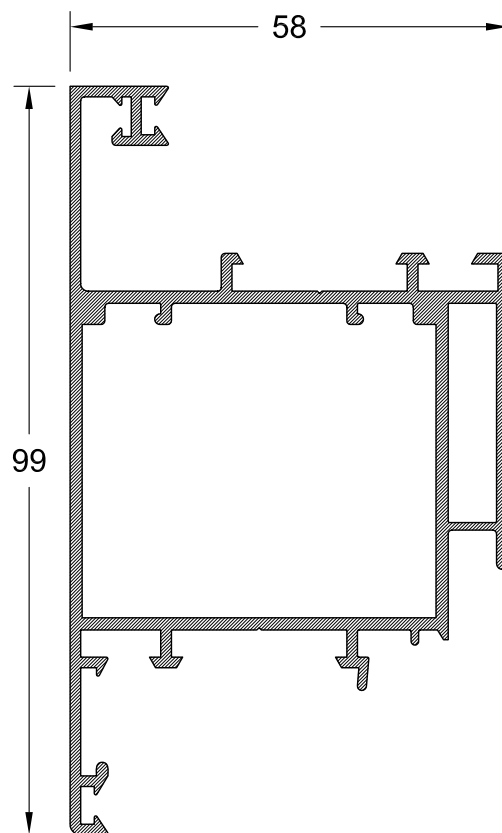

TV5-401
1.575 gr/m

TOMH 1