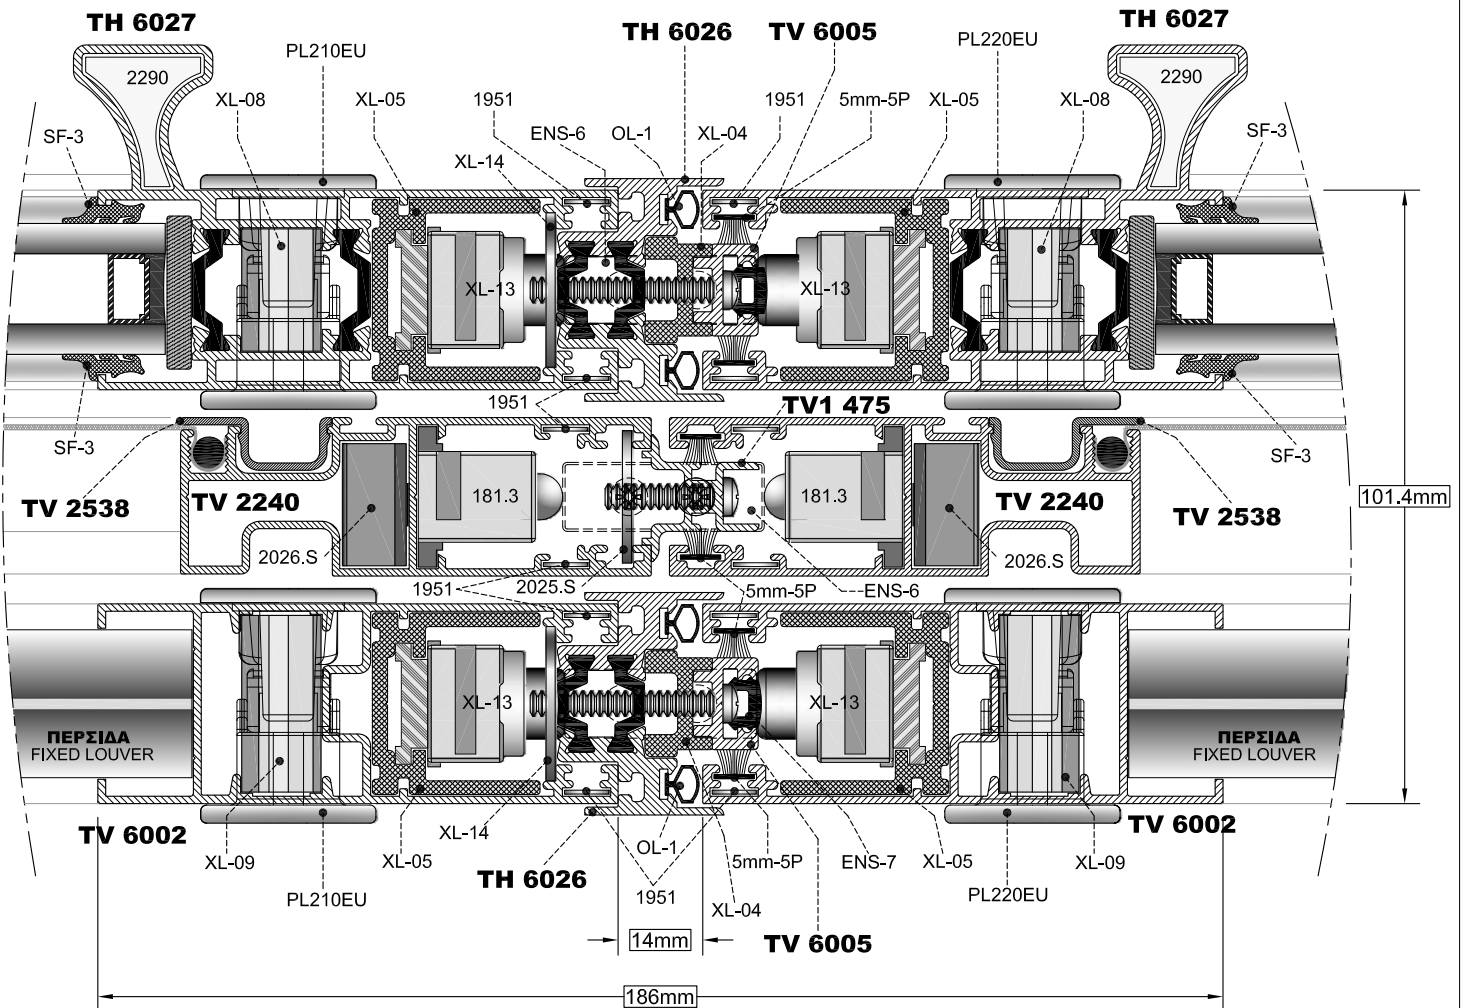

ΜΠΙΝΙ ΔΙΦΥΛΛΩΝ ΤΖΑΜΙΟΥ - ΠΑΤΖΟΥΡΙΟΥ ΣΕ ΧΩΝΕΥΤΑ ΚΟΥΦΩΜΑΤΑ

TH 6026 NEO

784 gr/m

ΜΠΙΝΙ ΔΙΦΥΛΛΩΝ ΣΗΤΑΣ ΣΕ ΧΩΝΕΥΤΑ ΚΟΥΦΩΜΑΤΑ

TV1 475

216 gr/m

ΟΨΗ

ΤΟΜΗ 1

ΚΑΤΩΨΗ

ΨΗ

ΤΟΜΗ 2

ΚΑΤΨΗ