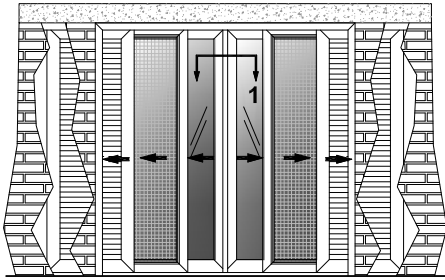

ΜΠΙΝΙ ΔΙΦΥΛΛΩΝ ΤΖΑΜΙΟΥ - ΠΑΤΖΟΥΡΙΟΥ ΣΕ ΧΩΝΕΥΤΑ ΚΟΥΦΩΜΑΤΑ

TH 6026 NEO

784 gr/m

ΜΠΙΝΙ ΔΙΦΥΛΛΩΝ ΣΗΤΑΣ ΣΕ ΧΩΝΕΥΤΑ ΚΟΥΦΩΜΑΤΑ

TV1 475

216 gr/m

ΟΨΗ

ΤΟΜΗ 1

ΚΑΤΩΨΗ

ΨΗ

ΤΟΜΗ 2

ΚΑΤΨΗ