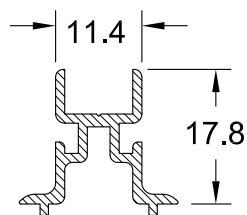

ΜΠΙΝΙ ΔΙΦΥΛΛΩΝ ΤΖΑΜΙΟΥ - ΠΑΤΖΟΥΡΙΟΥ ΣΕ ΧΩΝΕΥΤΑ ΚΟΥΦΩΜΑΤΑ

TH 6026 NEO

784 gr/m

ΜΠΙΝΙ ΔΙΦΥΛΛΩΝ ΣΗΤΑΣ ΣΕ ΧΩΝΕΥΤΑ ΚΟΥΦΩΜΑΤΑ

TV1 475

216 gr/m

ΟΨΗ

ΤΟΜΗ 1

ΚΑΤΩΨΗ

ΨΗ

ΤΟΜΗ 2

ΚΑΤΨΗ