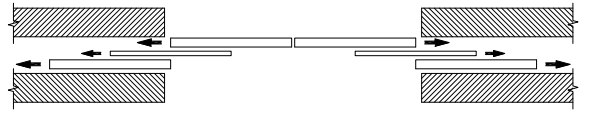

ΜΠΙΝΙ ΔΙΦΥΛΛΩΝ ΤΖΑΜΙΟΥ - ΠΑΤΖΟΥΡΙΟΥ ΣΕ ΧΩΝΕΥΤΑ ΚΟΥΦΩΜΑΤΑ

TH 6026 NEO

784 gr/m

ΜΠΙΝΙ ΔΙΦΥΛΛΩΝ ΣΗΤΑΣ ΣΕ ΧΩΝΕΥΤΑ ΚΟΥΦΩΜΑΤΑ

TV1 475

216 gr/m

ΟΨΗ

ΤΟΜΗ 1

ΚΑΤΩΨΗ

ΨΗ

ΤΟΜΗ 2

ΚΑΤΨΗ