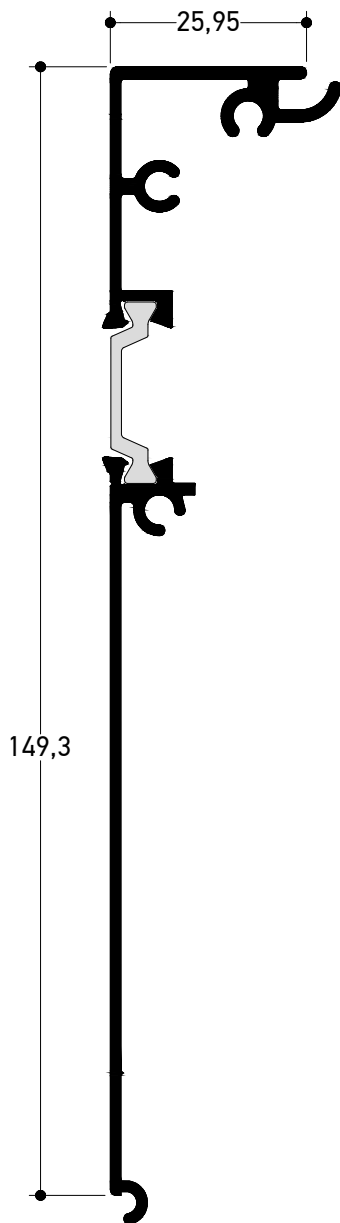

Διατομές 1:1
Profiles 1:1

TH 95711

6,0 m 507 gr/m

Άνω καπάκι θερμοδιακοπής
για κουτί 140mm

Upper cover for thermal break
140mm shutter box

TV 95716

6,0 m 515 gr/m

Καπάκι για κουτί
θερμοδιακοπής 140mm

Cover for thermal break
140mm shutter box

TH 95721

6,0 m 579 gr/m

Κάτω καπάκι θερμοδιακοπής
για κουτί 140mm

Lowest cover for thermal break
140mm shutter box