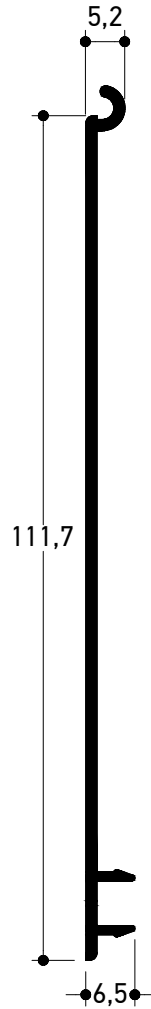

Διατομές 1:1
Profiles 1:1

TH 95711

6,0 m 507 gr/m

Άνω καπάκι θερμοδιακοπής
για κουτί 140mm

Upper cover for thermal break
140mm shutter box

TV 95716

6,0 m 515 gr/m

Καπάκι για κουτί
θερμοδιακοπής 140mm

Cover for thermal break
140mm shutter box

TH 95721

6,0 m 579 gr/m

Κάτω καπάκι θερμοδιακοπής
για κουτί 140mm

Lowest cover for thermal break
140mm shutter box