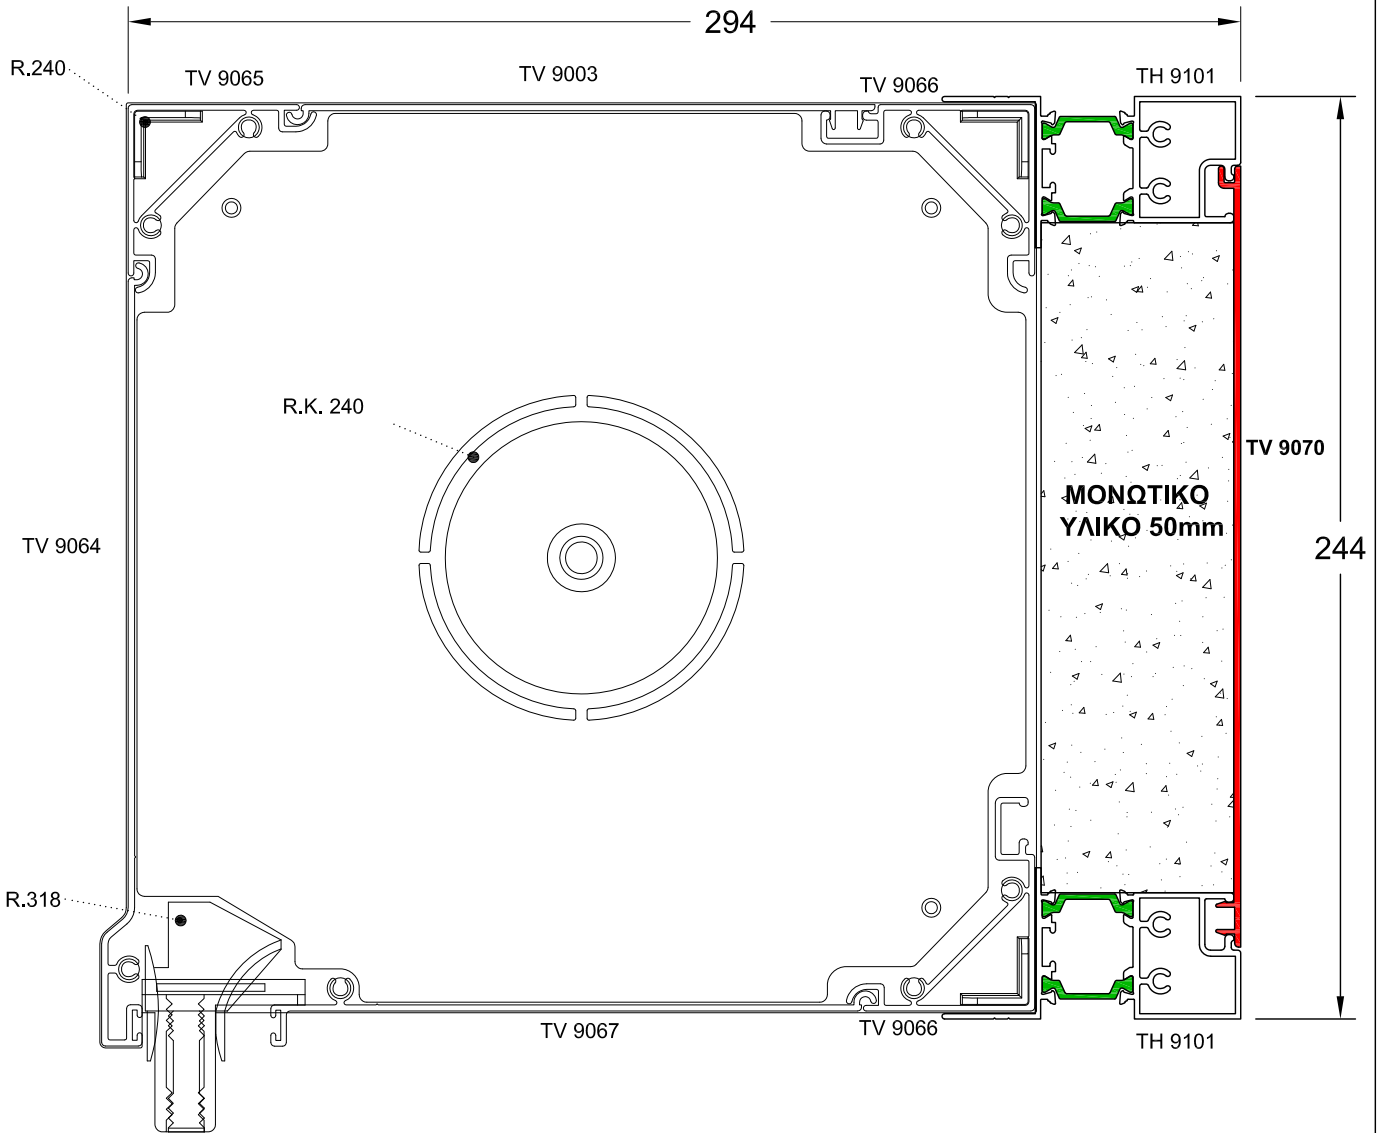

NEO ΙΣΙΟ ΚΟΥΤΙ ΡΟΛΟΥ 24ΑΡΙ

KAIMAKA / SCALE: 0.5

ΝΕΟ ΘΕΡΜΟΜΟΝΩΤΙΚΟ ΙΣΙΟ ΚΟΥΤΙ ΡΟΛΟΥ 24ΑΡΙ

ΚΑΙΜΑΚΑ / SCALE: 0.5