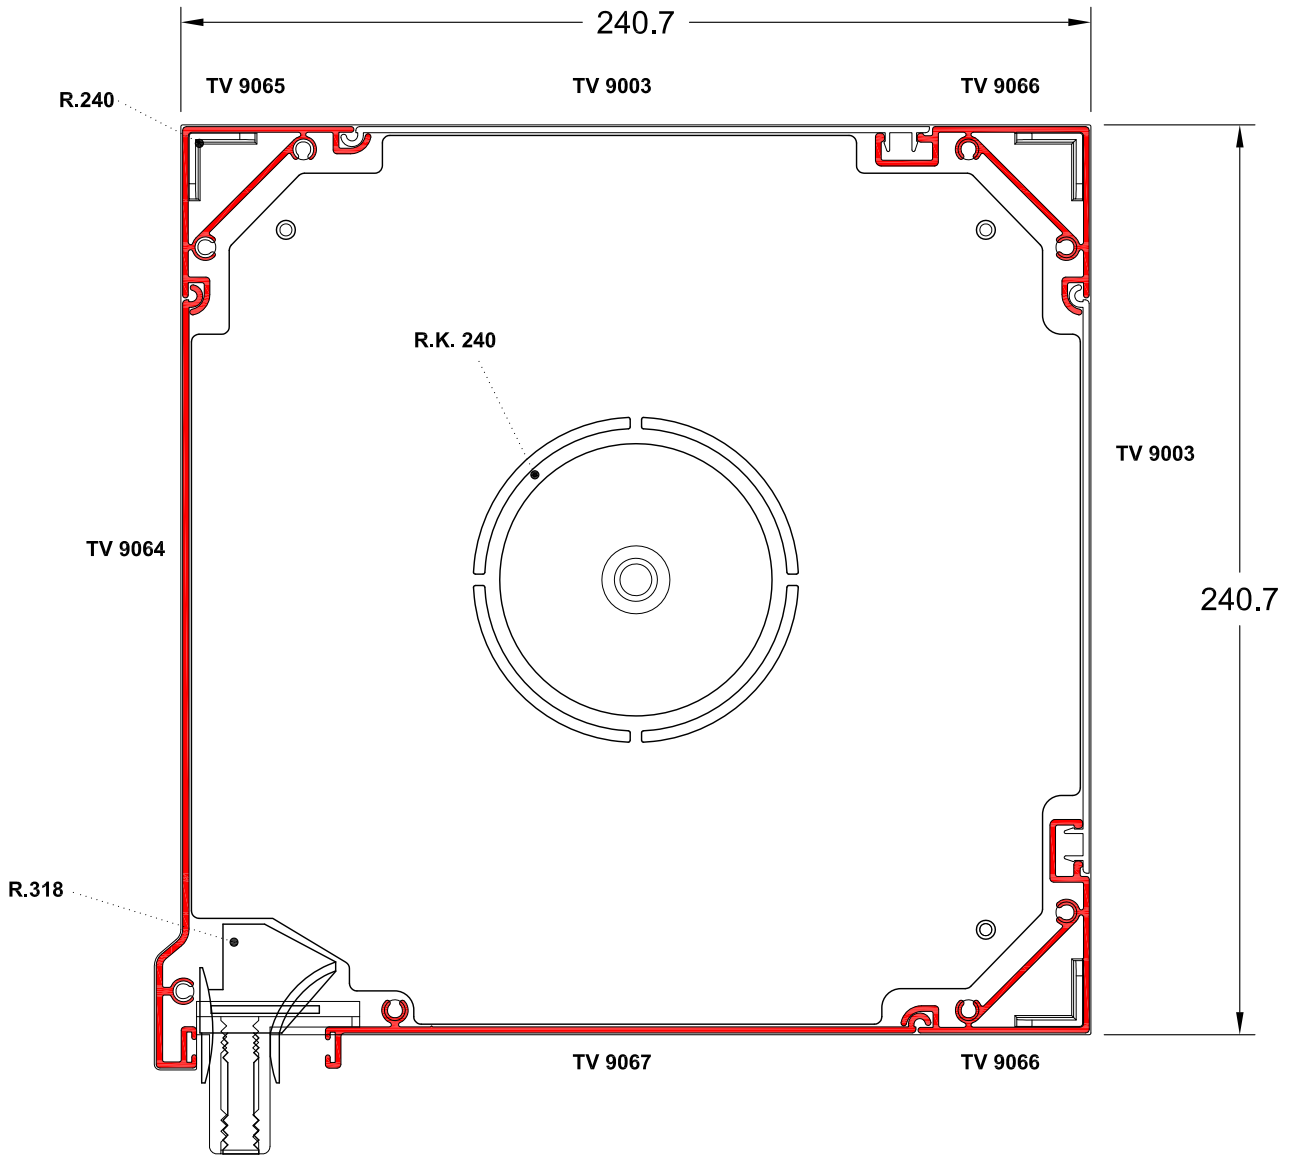

NEO ΙΣΙΟ ΚΟΥΤΙ ΡΟΛΟΥ 24ΑΡΙ

KAIMAKA / SCALE: 0.5

ΝΕΟ ΘΕΡΜΟΜΟΝΩΤΙΚΟ ΙΣΙΟ ΚΟΥΤΙ ΡΟΛΟΥ 24ΑΡΙ

ΚΑΙΜΑΚΑ / SCALE: 0.5