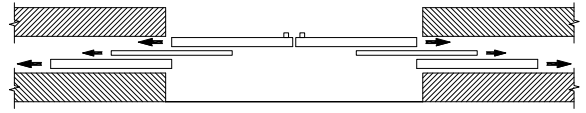

ΝΕΟ ΠΡΟΦΙΛ ΟΡΘΟΓΩΝΙΚΗΣ ΔΙΑΤΟΜΗΣ ΜΕ ΛΑΒΗ

TV 2232

1.418 gr/m

2290 ΠΛΑΣΤΙΚΗ ΤΑΠΑ ΓΙΑ ΦΥΛΛΟ ΜΕ ΛΑΒΗ
PLASTIC CAP FOR LEAF WITH HANDLE 2231

ΚΑΤΑΣΚΕΥΑΣΤΙΚΗ ΤΟΜΗ

ΟΨΗ
SIDE VIEW

ΚΑΤΩΨΗ
TOP VIEW

Για την στερέωση του TV 2260 στα φύλλα υπάρχουν 2 επιλογές:
α) με το εξάρτημα 2025.S, β) με λάμα αλουμινίου 30x3mm.
2 options for attachment of TV 2260:
a) using the asseccory 2025.S b) using aluminium plate 30x3mm.