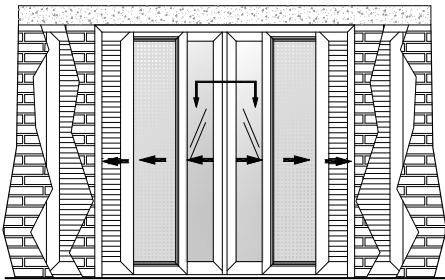

ΝΕΟ ΠΡΟΦΙΛ ΟΡΘΟΓΩΝΙΚΗΣ ΔΙΑΤΟΜΗΣ ΜΕ ΛΑΒΗ

TV 2232

1.418 gr/m

2290 ΠΛΑΣΤΙΚΗ ΤΑΠΑ ΓΙΑ ΦΥΛΛΟ ΜΕ ΛΑΒΗ
PLASTIC CAP FOR LEAF WITH HANDLE 2231

ΚΑΤΑΣΚΕΥΑΣΤΙΚΗ ΤΟΜΗ

ΟΨΗ
SIDE VIEW

ΚΑΤΩΨΗ
TOP VIEW

Για την στερέωση του TV 2260 στα φύλλα υπάρχουν 2 επιλογές:
α) με το εξάρτημα 2025.S, β) με λάμα αλουμινίου 30x3mm.
2 options for attachment of TV 2260:
a) using the asseccory 2025.S b) using aluminium plate 30x3mm.