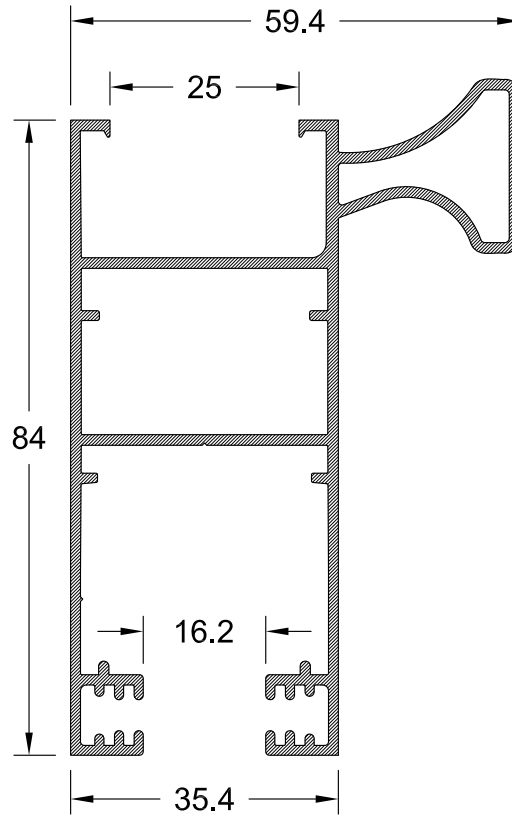

ΝΕΟ ΠΡΟΦΙΛ ΟΡΘΟΓΩΝΙΚΗΣ ΔΙΑΤΟΜΗΣ ΜΕ ΛΑΒΗ

TV 2232

1.418 gr/m

2290 ΠΛΑΣΤΙΚΗ ΤΑΠΑ ΓΙΑ ΦΥΛΛΟ ΜΕ ΛΑΒΗ
PLASTIC CAP FOR LEAF WITH HANDLE 2231

ΚΑΤΑΣΚΕΥΑΣΤΙΚΗ ΤΟΜΗ

ΟΨΗ
SIDE VIEW

ΚΑΤΩΨΗ
TOP VIEW

Για την στερέωση του TV 2260 στα φύλλα υπάρχουν 2 επιλογές:
α) με το εξάρτημα 2025.S, β) με λάμα αλουμινίου 30x3mm.
2 options for attachment of TV 2260:
a) using the asseccory 2025.S b) using aluminium plate 30x3mm.