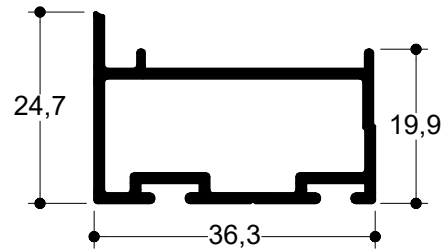

TV 85501 Μήκος - Length Θεωρ. Βάρος - Theor. Weight
6,0 m 448 gr/m

Πρόσθετο Προφίλ Φύλλου Πατζουριού TV-895
Additional Bottom Profile for TV-895 $I_x=0,89\text{cm}^4$ $I_{y(s)}=2,79\text{cm}^4$

TV 85501

6,0 m 448 gr/m

Πρόσθετο Προφίλ
Φύλλου Πατζουριού
TV-895
Additional Bottom
Profile for TV-895

PG-85241

Συσκευασία - Package
τεμ. - pcs

Πλαστική Τάπα για TV-85501
End Cover for TV-85501

PO-85240

Συσκευασία - Package
τεμ. - pcs

Πλαστική Τάπα για TV-896
End Cover for TV-896