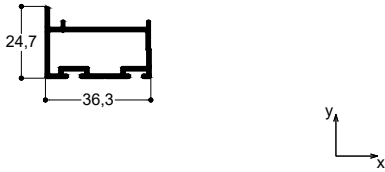

TV 85501 Μήκος - Length Θεωρ. Βάρος - Theor. Weight
6,0 m 448 gr/m

Πρόσθετο Προφίλ Φύλλου Πατζουριού TV-895
Additional Bottom Profile for TV-895 $I_x=0,89\text{cm}^4$ $I_{y(s)}=2,79\text{cm}^4$

TV 85501

6,0 m 448 gr/m

Πρόσθετο Προφίλ
Φύλλου Πατζουριού
TV-895
Additional Bottom
Profile for TV-895

PG-85241

Συσκευασία - Package
τεμ. - pcs

Πλαστική Τάπα για TV-85501
End Cover for TV-85501

PO-85240

Συσκευασία - Package
τεμ. - pcs