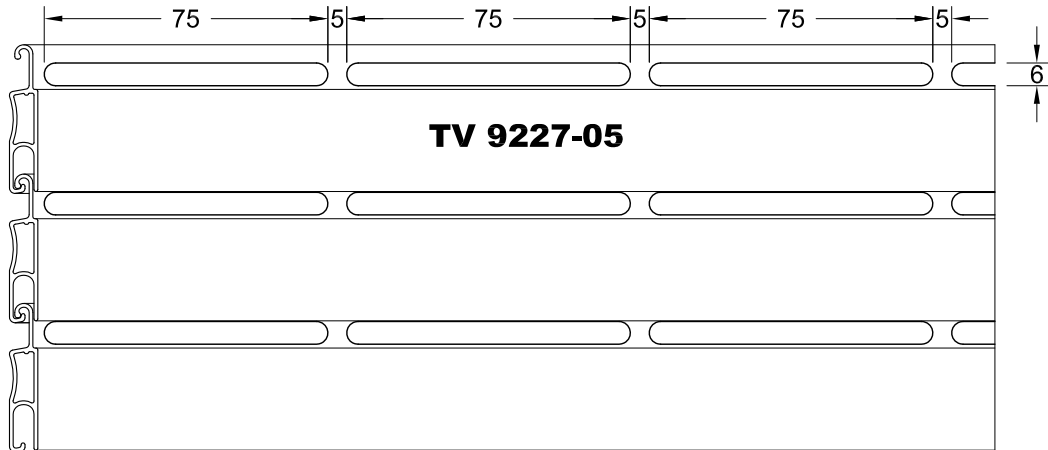

ΔΙΑΤΡΗΣΗ ΓΙΑ ΦΥΛΛΑΡΑΚΙ TV 9220

ΔΙΑΤΡΗΣΗ TV 9220 ΜΕ ΑΠΟΣΤΑΣΗ ΜΕΤΑΞΥ ΤΩΝ ΟΠΩΝ 5mm

ΔΙΑΤΡΗΣΗ TV 9220 ΜΕ ΑΠΟΣΤΑΣΗ ΜΕΤΑΞΥ ΤΩΝ ΟΠΩΝ 10mm

ΔΙΑΤΡΗΣΗ ΓΙΑ ΦΥΛΛΑΡΑΚΙ TV 9227

ΔΙΑΤΡΗΣΗ TV 9227 ΜΕ ΑΠΟΣΤΑΣΗ ΜΕΤΑΞΥ ΤΩΝ ΟΠΩΝ 5mm

ΔΙΑΤΡΗΣΗ TV 9227 ΜΕ ΑΠΟΣΤΑΣΗ ΜΕΤΑΞΥ ΤΩΝ ΟΠΩΝ 10mm