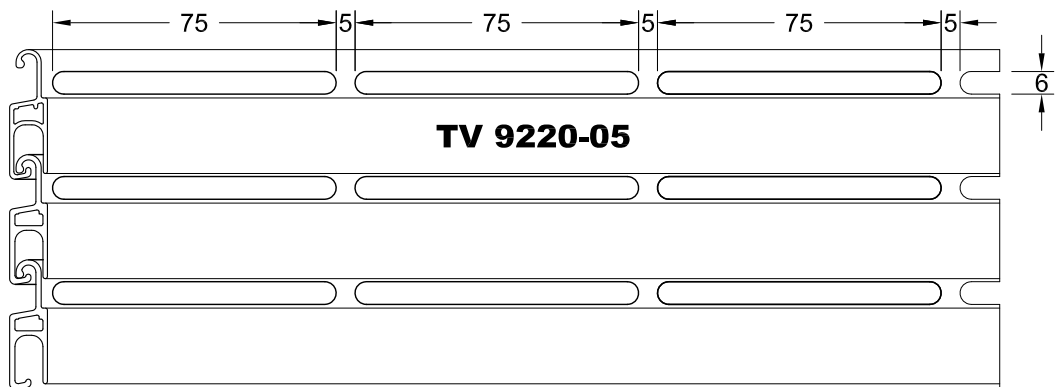

ΔΙΑΤΡΗΣΗ ΓΙΑ ΦΥΛΛΑΡΑΚΙ TV 9220

ΔΙΑΤΡΗΣΗ TV 9220 ΜΕ ΑΠΟΣΤΑΣΗ ΜΕΤΑΞΥ ΤΩΝ ΟΠΩΝ 5mm

ΔΙΑΤΡΗΣΗ TV 9220 ΜΕ ΑΠΟΣΤΑΣΗ ΜΕΤΑΞΥ ΤΩΝ ΟΠΩΝ 10mm

ΔΙΑΤΡΗΣΗ ΓΙΑ ΦΥΛΛΑΡΑΚΙ TV 9227

ΔΙΑΤΡΗΣΗ TV 9227 ΜΕ ΑΠΟΣΤΑΣΗ ΜΕΤΑΞΥ ΤΩΝ ΟΠΩΝ 5mm

ΔΙΑΤΡΗΣΗ TV 9227 ΜΕ ΑΠΟΣΤΑΣΗ ΜΕΤΑΞΥ ΤΩΝ ΟΠΩΝ 10mm