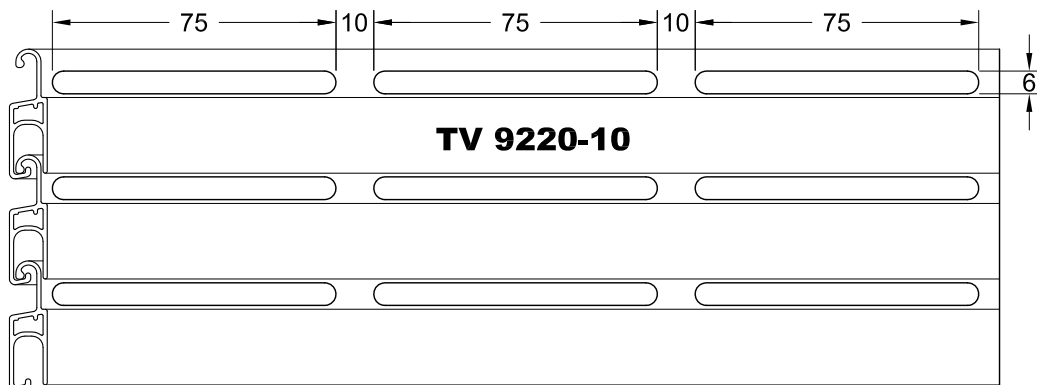

ΔΙΑΤΡΗΣΗ ΓΙΑ ΦΥΛΛΑΡΑΚΙ TV 9220

ΔΙΑΤΡΗΣΗ TV 9220 ΜΕ ΑΠΟΣΤΑΣΗ ΜΕΤΑΞΥ ΤΩΝ ΟΠΩΝ 5mm

ΔΙΑΤΡΗΣΗ TV 9220 ΜΕ ΑΠΟΣΤΑΣΗ ΜΕΤΑΞΥ ΤΩΝ ΟΠΩΝ 10mm

ΔΙΑΤΡΗΣΗ ΓΙΑ ΦΥΛΛΑΡΑΚΙ TV 9227

ΔΙΑΤΡΗΣΗ TV 9227 ΜΕ ΑΠΟΣΤΑΣΗ ΜΕΤΑΞΥ ΤΩΝ ΟΠΩΝ 5mm

ΔΙΑΤΡΗΣΗ TV 9227 ΜΕ ΑΠΟΣΤΑΣΗ ΜΕΤΑΞΥ ΤΩΝ ΟΠΩΝ 10mm