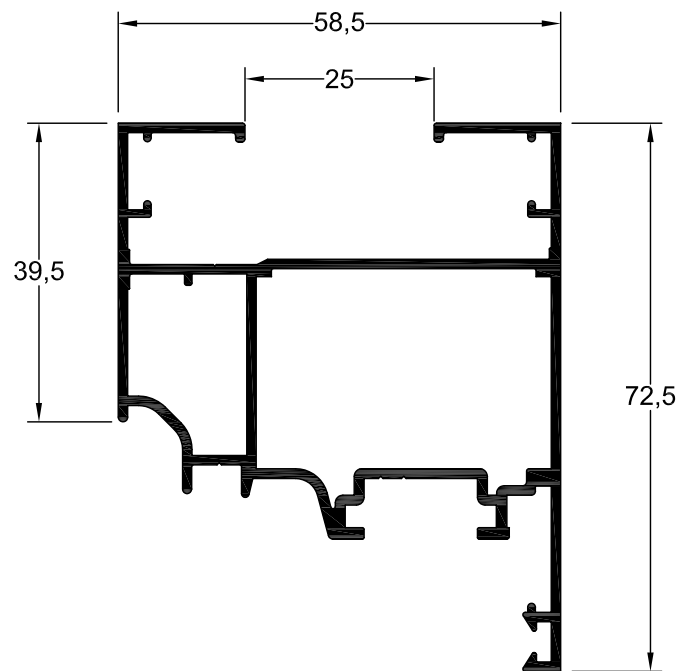

**ΠΡΟΦΙΛ 1:1**  
**PROFILES 1:1**

**TV 85204**

6,0 m | 1.192 gr/m

Φύλλο Τζαμιού &  
Πατζουριού

Glass & Shutter Sash

**TV 85402**

6,0 m | 1.116 gr/m

Μεγάλο Χώρισμα  
Κάσας

Large Transom for Sash