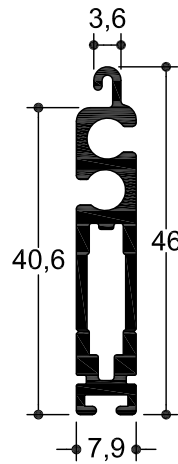

ΠΡΟΦΙΛ ΓΙΑ ΚΑΤΑΣΚΕΥΗ ΨΑΘΑΣ ΜΕ ΦΥΛΛΑΡΑΚΙ TV 92743

NEW

TV 92743

6,0 m | 244 gr/m
Φυλλαράκι αλουμινίου

Aluminium slat

Μέγιστες Διαστάσεις - Max. Dim.

| | |
|----------------|---------------|
| Πλάτος - Width | Ύψος - Height |
| 3.0 | 2.65 |

| | |
|------------------|------------------------|
| Τεμ./m - Items/m | Βάρος - Weight |
| 24/m | 5.7 Kgr/m ² |

TV 92743

42,9

TV 9054

6,0 m | 459 gr/m
Κατωκάσι
Threshold

TV 9054

| A/A | ΚΩΔΙΚΟΣ ΠΡΟΦΙΛ | ΜΕΓΙΣΤΟ ΠΛΑΤΟΣ (m) | ΜΕΓΙΣΤΟ ΥΨΟΣ (m) | ΤΕΜΑΧΙΑ / m | ΒΑΡΟΣ ΨΑΘΑΣ |
|-----|----------------|--------------------|------------------|-------------|-----------------------|
| 1 | TV-92743 | 3.0 | 2.65 | 24/m | 5.7Kgr/m ² |