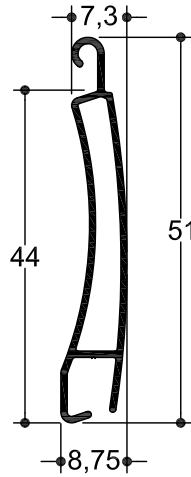

ΠΡΟΦΙΛ ΓΙΑ ΚΑΤΑΣΚΕΥΗ ΨΑΘΑΣ ΜΕ ΦΥΛΛΑΡΑΚΙ TV 92743

NEW

TV 92743

6,0 m | 244 gr/m
Φυλλαράκι αλουμινίου

Aluminium slat

Μέγιστες Διαστάσεις - Max. Dim.

| | |
|----------------|---------------|
| Πλάτος - Width | Ύψος - Height |
| 3.0 | 2.65 |

| | |
|------------------|------------------------|
| Τεμ./m - Items/m | Βάρος - Weight |
| 24/m | 5.7 Kgr/m ² |

TV 92743

42,9

TV 9054

6,0 m | 459 gr/m
Κατωκάσι
Threshold

TV 9054

| A/A | ΚΩΔΙΚΟΣ ΠΡΟΦΙΛ | ΜΕΓΙΣΤΟ ΠΛΑΤΟΣ (m) | ΜΕΓΙΣΤΟ ΥΨΟΣ (m) | ΤΕΜΑΧΙΑ / m | ΒΑΡΟΣ ΨΑΘΑΣ |
|-----|----------------|--------------------|------------------|-------------|-----------------------|
| 1 | TV-92743 | 3.0 | 2.65 | 24/m | 5.7Kgr/m ² |