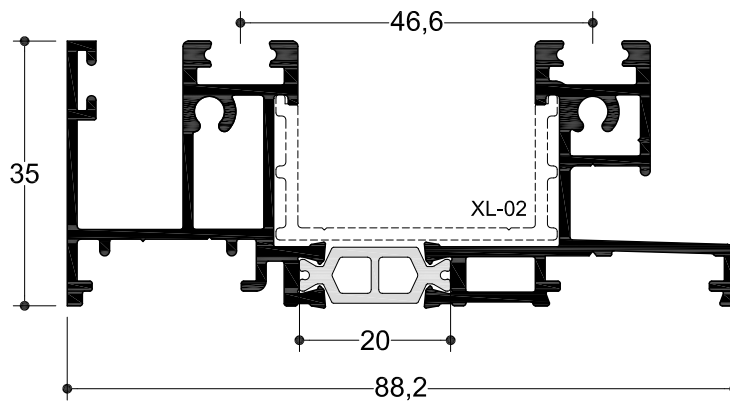

ΠΡΟΦΙΛ

NEW

TH 60110

6,0 m | 1.418 gr/m

Διπλός Οδηγός (επάλληλο & τζάμι-πατζούρι)

Double Rail (successive & glass-shutter sash)

NEW

TH 60111

6,0 m | 1.117 gr/m

Διπλός Οδηγός (τζάμι-σήτα)

Double Rail (glass-insect screen)

NEW

TH 60108

6,0 m | 1.633 gr/m

Τριπλός Οδηγός (τζάμι-σήτα-πατζούρι)

Triple Rail (glass-insect screen-shutter)