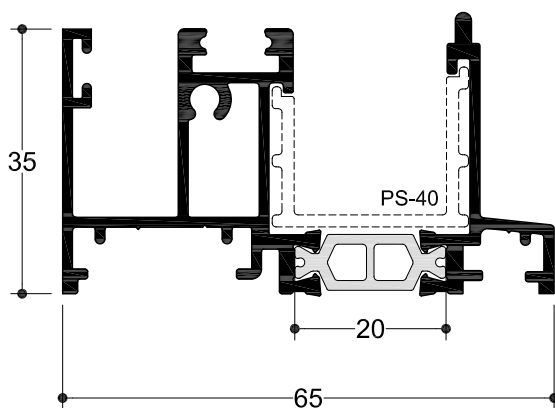

ΠΡΟΦΙΛ

NEW

TH 60110

6,0 m | 1.418 gr/m

Διπλός Οδηγός (επάλληλο & τζάμι-πατζούρι)

Double Rail (successive & glass-shutter sash)

NEW

TH 60111

6,0 m | 1.117 gr/m

Διπλός Οδηγός (τζάμι-σήτα)

Double Rail (glass-insect screen)

NEW

TH 60108

6,0 m | 1.633 gr/m

Τριπλός Οδηγός (τζάμι-σήτα-πατζούρι)

Triple Rail (glass-insect screen-shutter)