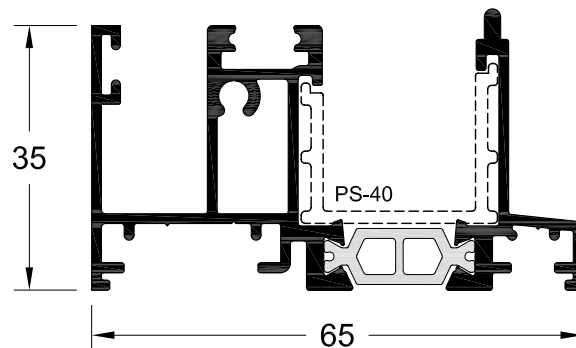

ΠΡΟΦΙΛ

TH 60103

6 m | 1.351 gr/m

Διπλός Οδηγός (τζάμι-πατζούρι)
Double rail (glass-shutter sash)

TH 60105

6 m | 1.117 gr/m

Διπλός Οδηγός (τζάμι-σήτα)
Double rail (glass-insect screen)

TH 60106

6 m | 1.596 gr/m

Τριπλός Οδηγός (τζάμι-σήτα-πατζούρι)
Triple rail (glass-insect screen-shutter)