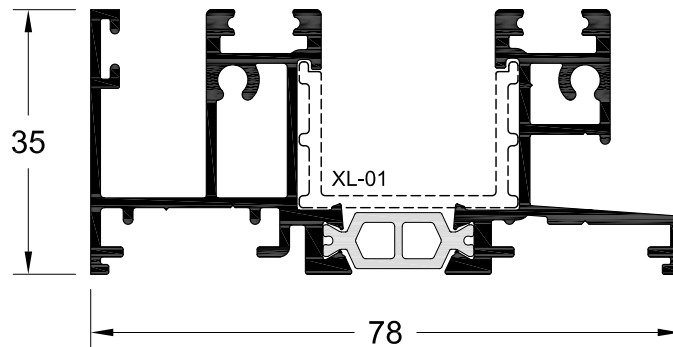

ΠΡΟΦΙΛ

TH 60103

6 m | 1.351 gr/m

Διπλός Οδηγός (τζάμι-πατζούρι)
Double rail (glass-shutter sash)

TH 60105

6 m | 1.117 gr/m

Διπλός Οδηγός (τζάμι-σήτα)
Double rail (glass-insect screen)

TH 60106

6 m | 1.596 gr/m

Τριπλός Οδηγός (τζάμι-σήτα-πατζούρι)
Triple rail (glass-insect screen-shutter)