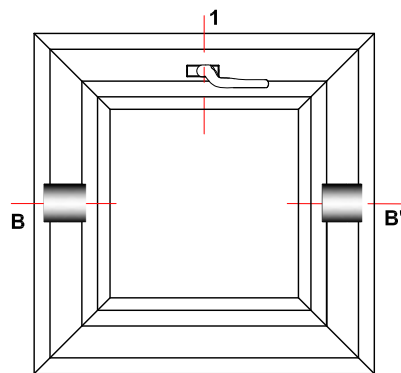

**ΕΠΑΝΩ ΤΟΜΗ ΠΕΡΙΣΤΡΕΦΟΜΕΝΟΥ ΚΟΥΦΩΜΑΤΟΣ  
ΜΕ ΚΛΕΙΔΑΡΙΑ ΡΟΤΟ (487489) ΚΑΙ ΠΟΜΟΛΟ ΚΑΡΕ (7mm)**

**ΚΑΤΩ ΤΟΜΗ ΠΕΡΙΣΤΡΕΦΟΜΕΝΟΥ ΚΟΥΦΩΜΑΤΟΣ  
ΜΕ ΚΛΕΙΔΑΡΙΑ ΡΟΤΟ (487489) ΚΑΙ ΠΟΜΟΛΟ ΚΑΡΕ (7mm)**

**ΧΑΝΤΡΩΜΑ ΜΠΙΝΙ TV-5009 ΓΙΑ ΤΟΠΟΘΕΤΗΣΗ ΚΛΕΙΔΑΡΙΑΣ ΡΟΤΟ  
 ΜΕ ΚΩΔΙΚΟ (487489) ΚΑΙ ΠΟΜΟΛΟ ΚΑΡΕ (7mm)**

**ΧΑΝΤΡΩΜΑ ΦΥΛΛΟΥ TV-5007 ΓΙΑ ΤΟΠΟΘΕΤΗΣΗ ΚΛΕΙΔΑΡΙΑΣ ΡΟΤΟ  
ΜΕ ΚΩΔΙΚΟ (487489) ΚΑΙ ΠΟΜΟΛΟ ΚΑΡΕ (7mm)**

**ΕΠΑΝΩ ΤΟΜΗ ΠΕΡΙΣΤΡΕΦΟΜΕΝΟΥ ΚΟΥΦΩΜΑΤΟΣ  
ΜΕ ΚΛΕΙΔΑΡΙΑ ΡΟΤΟ (487489) ΚΑΙ ΠΟΜΟΛΟ ΚΑΡΕ (7mm)**

**ΚΑΤΩ ΤΟΜΗ ΠΕΡΙΣΤΡΕΦΟΜΕΝΟΥ ΚΟΥΦΩΜΑΤΟΣ  
ΜΕ ΚΛΕΙΔΑΡΙΑ ΡΟΤΟ (487489) ΚΑΙ ΠΟΜΟΛΟ ΚΑΡΕ (7mm)**

**ΧΑΝΤΡΩΜΑ ΜΠΙΝΙ TH-5566 ΓΙΑ ΤΟΠΟΘΕΤΗΣΗ ΚΛΕΙΔΑΡΙΑΣ ΡΟΤΟ ΜΕ ΚΩΔΙΚΟ (487489) ΚΑΙ ΠΟΜΟΛΟ ΚΑΡΕ (7mm)**

**ΧΑΝΤΡΩΜΑ ΦΥΛΛΟΥ TH-5565 ΓΙΑ ΤΟΠΟΘΕΤΗΣΗ ΚΛΕΙΔΑΡΙΑΣ ΡΟΤΟ  
ΜΕ ΚΩΔΙΚΟ (487489) ΚΑΙ ΠΟΜΟΛΟ ΚΑΡΕ (7mm)**

**ΠΟΜΟΛΟ ΗΟΡΡΕ ΑΡΙΣΤΕΡΟ ΜΕ ΡΟΖΕΤΑ 24mm (ΚΩΔ. 2239470)**