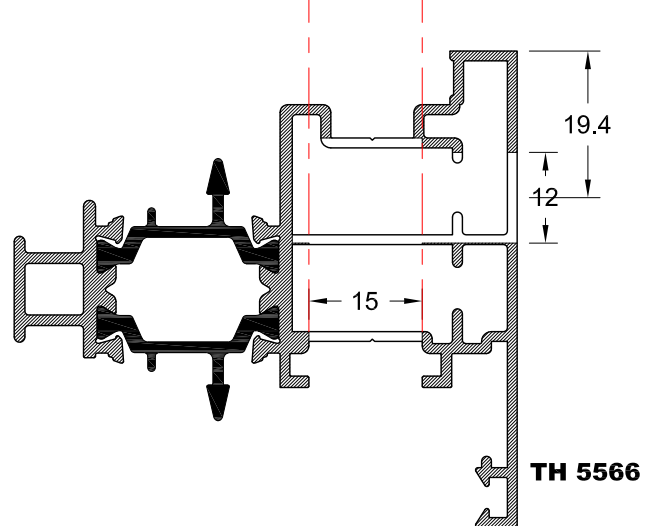

**ΕΠΑΝΩ ΤΟΜΗ ΠΕΡΙΣΤΡΕΦΟΜΕΝΟΥ ΚΟΥΦΩΜΑΤΟΣ  
ΜΕ ΚΛΕΙΔΑΡΙΑ ΡΟΤΟ (487489) ΚΑΙ ΠΟΜΟΛΟ ΚΑΡΕ (7mm)**

**ΚΑΤΩ ΤΟΜΗ ΠΕΡΙΣΤΡΕΦΟΜΕΝΟΥ ΚΟΥΦΩΜΑΤΟΣ  
ΜΕ ΚΛΕΙΔΑΡΙΑ ΡΟΤΟ (487489) ΚΑΙ ΠΟΜΟΛΟ ΚΑΡΕ (7mm)**

**ΧΑΝΤΡΩΜΑ ΜΠΙΝΙ TV-5009 ΓΙΑ ΤΟΠΟΘΕΤΗΣΗ ΚΛΕΙΔΑΡΙΑΣ ΡΟΤΟ  
 ΜΕ ΚΩΔΙΚΟ (487489) ΚΑΙ ΠΟΜΟΛΟ ΚΑΡΕ (7mm)**

**ΧΑΝΤΡΩΜΑ ΦΥΛΛΟΥ TV-5007 ΓΙΑ ΤΟΠΟΘΕΤΗΣΗ ΚΛΕΙΔΑΡΙΑΣ ΡΟΤΟ  
ΜΕ ΚΩΔΙΚΟ (487489) ΚΑΙ ΠΟΜΟΛΟ ΚΑΡΕ (7mm)**

**ΕΠΑΝΩ ΤΟΜΗ ΠΕΡΙΣΤΡΕΦΟΜΕΝΟΥ ΚΟΥΦΩΜΑΤΟΣ  
ΜΕ ΚΛΕΙΔΑΡΙΑ ΡΟΤΟ (487489) ΚΑΙ ΠΟΜΟΛΟ ΚΑΡΕ (7mm)**

**ΚΑΤΩ ΤΟΜΗ ΠΕΡΙΣΤΡΕΦΟΜΕΝΟΥ ΚΟΥΦΩΜΑΤΟΣ  
ΜΕ ΚΛΕΙΔΑΡΙΑ ΡΟΤΟ (487489) ΚΑΙ ΠΟΜΟΛΟ ΚΑΡΕ (7mm)**

**ΧΑΝΤΡΩΜΑ ΜΠΙΝΙ TH-5566 ΓΙΑ ΤΟΠΟΘΕΤΗΣΗ ΚΛΕΙΔΑΡΙΑΣ ΡΟΤΟ ΜΕ ΚΩΔΙΚΟ (487489) ΚΑΙ ΠΟΜΟΛΟ ΚΑΡΕ (7mm)**

**ΧΑΝΤΡΩΜΑ ΦΥΛΛΟΥ TH-5565 ΓΙΑ ΤΟΠΟΘΕΤΗΣΗ ΚΛΕΙΔΑΡΙΑΣ ΡΟΤΟ  
ΜΕ ΚΩΔΙΚΟ (487489) ΚΑΙ ΠΟΜΟΛΟ ΚΑΡΕ (7mm)**

**ΠΟΜΟΛΟ ΗΟΡΡΕ ΑΡΙΣΤΕΡΟ ΜΕ ΡΟΖΕΤΑ 24mm (ΚΩΔ. 2239470)**

**ΠΟΜΟΛΟ ΗΟΡΡΕ ΔΕΞΙ ΜΕ ΡΟΖΕΤΑ 24mm (ΚΩΔ. 2239461)**

OPEN

CLOSE