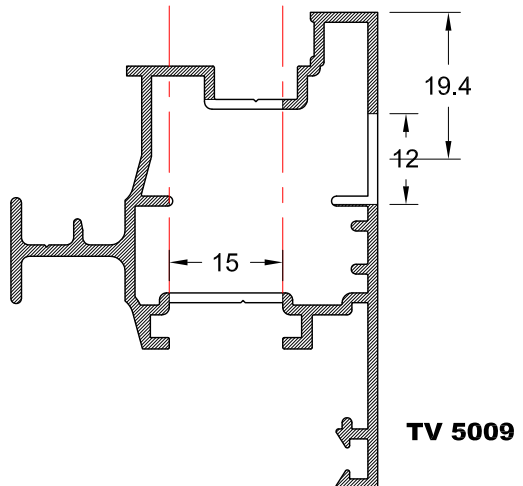

**ΕΠΑΝΩ ΤΟΜΗ ΠΕΡΙΣΤΡΕΦΟΜΕΝΟΥ ΚΟΥΦΩΜΑΤΟΣ  
ΜΕ ΚΛΕΙΔΑΡΙΑ ΡΟΤΟ (487489) ΚΑΙ ΠΟΜΟΛΟ ΚΑΡΕ (7mm)**

**ΚΑΤΩ ΤΟΜΗ ΠΕΡΙΣΤΡΕΦΟΜΕΝΟΥ ΚΟΥΦΩΜΑΤΟΣ  
ΜΕ ΚΛΕΙΔΑΡΙΑ ΡΟΤΟ (487489) ΚΑΙ ΠΟΜΟΛΟ ΚΑΡΕ (7mm)**

**ΧΑΝΤΡΩΜΑ ΜΠΙΝΙ TV-5009 ΓΙΑ ΤΟΠΟΘΕΤΗΣΗ ΚΛΕΙΔΑΡΙΑΣ ΡΟΤΟ  
 ΜΕ ΚΩΔΙΚΟ (487489) ΚΑΙ ΠΟΜΟΛΟ ΚΑΡΕ (7mm)**

**ΧΑΝΤΡΩΜΑ ΦΥΛΛΟΥ TV-5007 ΓΙΑ ΤΟΠΟΘΕΤΗΣΗ ΚΛΕΙΔΑΡΙΑΣ ΡΟΤΟ  
ΜΕ ΚΩΔΙΚΟ (487489) ΚΑΙ ΠΟΜΟΛΟ ΚΑΡΕ (7mm)**

**ΕΠΑΝΩ ΤΟΜΗ ΠΕΡΙΣΤΡΕΦΟΜΕΝΟΥ ΚΟΥΦΩΜΑΤΟΣ  
ΜΕ ΚΛΕΙΔΑΡΙΑ ΡΟΤΟ (487489) ΚΑΙ ΠΟΜΟΛΟ ΚΑΡΕ (7mm)**

**ΚΑΤΩ ΤΟΜΗ ΠΕΡΙΣΤΡΕΦΟΜΕΝΟΥ ΚΟΥΦΩΜΑΤΟΣ  
ΜΕ ΚΛΕΙΔΑΡΙΑ ΡΟΤΟ (487489) ΚΑΙ ΠΟΜΟΛΟ ΚΑΡΕ (7mm)**

**ΧΑΝΤΡΩΜΑ ΜΠΙΝΙ TH-5566 ΓΙΑ ΤΟΠΟΘΕΤΗΣΗ ΚΛΕΙΔΑΡΙΑΣ ΡΟΤΟ ΜΕ ΚΩΔΙΚΟ (487489) ΚΑΙ ΠΟΜΟΛΟ ΚΑΡΕ (7mm)**

**ΧΑΝΤΡΩΜΑ ΦΥΛΛΟΥ TH-5565 ΓΙΑ ΤΟΠΟΘΕΤΗΣΗ ΚΛΕΙΔΑΡΙΑΣ ΡΟΤΟ  
ΜΕ ΚΩΔΙΚΟ (487489) ΚΑΙ ΠΟΜΟΛΟ ΚΑΡΕ (7mm)**

**ΠΟΜΟΛΟ ΗΟΡΡΕ ΑΡΙΣΤΕΡΟ ΜΕ ΡΟΖΕΤΑ 24mm (ΚΩΔ. 2239470)**

**ΠΟΜΟΛΟ ΗΟΡΡΕ ΔΕΞΙ ΜΕ ΡΟΖΕΤΑ 24mm (ΚΩΔ. 2239461)**

OPEN

CLOSE