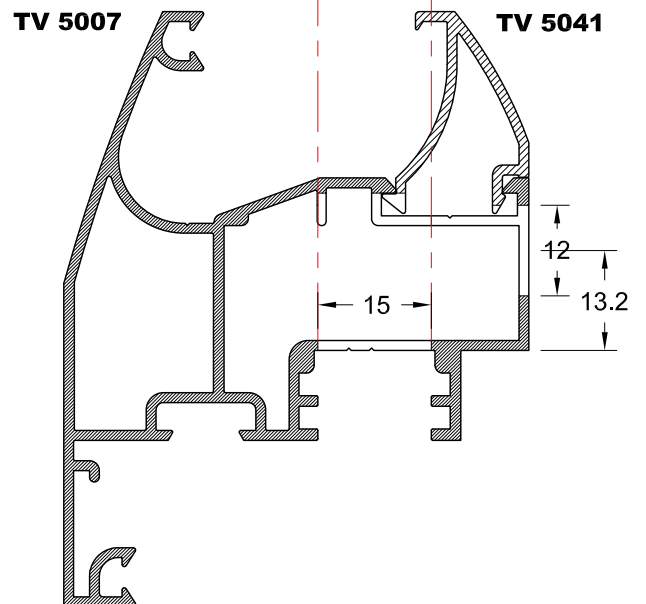

**ΕΠΑΝΩ ΤΟΜΗ ΠΕΡΙΣΤΡΕΦΟΜΕΝΟΥ ΚΟΥΦΩΜΑΤΟΣ  
ΜΕ ΚΛΕΙΔΑΡΙΑ ΡΟΤΟ (487489) ΚΑΙ ΠΟΜΟΛΟ ΚΑΡΕ (7mm)**

**ΚΑΤΩ ΤΟΜΗ ΠΕΡΙΣΤΡΕΦΟΜΕΝΟΥ ΚΟΥΦΩΜΑΤΟΣ  
ΜΕ ΚΛΕΙΔΑΡΙΑ ΡΟΤΟ (487489) ΚΑΙ ΠΟΜΟΛΟ ΚΑΡΕ (7mm)**

**ΧΑΝΤΡΩΜΑ ΜΠΙΝΙ TV-5009 ΓΙΑ ΤΟΠΟΘΕΤΗΣΗ ΚΛΕΙΔΑΡΙΑΣ ΡΟΤΟ  
 ΜΕ ΚΩΔΙΚΟ (487489) ΚΑΙ ΠΟΜΟΛΟ ΚΑΡΕ (7mm)**

**ΧΑΝΤΡΩΜΑ ΦΥΛΛΟΥ TV-5007 ΓΙΑ ΤΟΠΟΘΕΤΗΣΗ ΚΛΕΙΔΑΡΙΑΣ ΡΟΤΟ  
ΜΕ ΚΩΔΙΚΟ (487489) ΚΑΙ ΠΟΜΟΛΟ ΚΑΡΕ (7mm)**

**ΕΠΑΝΩ ΤΟΜΗ ΠΕΡΙΣΤΡΕΦΟΜΕΝΟΥ ΚΟΥΦΩΜΑΤΟΣ  
ΜΕ ΚΛΕΙΔΑΡΙΑ ΡΟΤΟ (487489) ΚΑΙ ΠΟΜΟΛΟ ΚΑΡΕ (7mm)**

**ΚΑΤΩ ΤΟΜΗ ΠΕΡΙΣΤΡΕΦΟΜΕΝΟΥ ΚΟΥΦΩΜΑΤΟΣ  
ΜΕ ΚΛΕΙΔΑΡΙΑ ΡΟΤΟ (487489) ΚΑΙ ΠΟΜΟΛΟ ΚΑΡΕ (7mm)**

**ΧΑΝΤΡΩΜΑ ΜΠΙΝΙ TH-5566 ΓΙΑ ΤΟΠΟΘΕΤΗΣΗ ΚΛΕΙΔΑΡΙΑΣ ΡΟΤΟ ΜΕ ΚΩΔΙΚΟ (487489) ΚΑΙ ΠΟΜΟΛΟ ΚΑΡΕ (7mm)**

**ΧΑΝΤΡΩΜΑ ΦΥΛΛΟΥ TH-5565 ΓΙΑ ΤΟΠΟΘΕΤΗΣΗ ΚΛΕΙΔΑΡΙΑΣ ΡΟΤΟ  
ΜΕ ΚΩΔΙΚΟ (487489) ΚΑΙ ΠΟΜΟΛΟ ΚΑΡΕ (7mm)**

**ΠΟΜΟΛΟ ΗΟΡΡΕ ΑΡΙΣΤΕΡΟ ΜΕ ΡΟΖΕΤΑ 24mm (ΚΩΔ. 2239470)**

**ΠΟΜΟΛΟ ΗΟΡΡΕ ΔΕΞΙ ΜΕ ΡΟΖΕΤΑ 24mm (ΚΩΔ. 2239461)**

OPEN

CLOSE