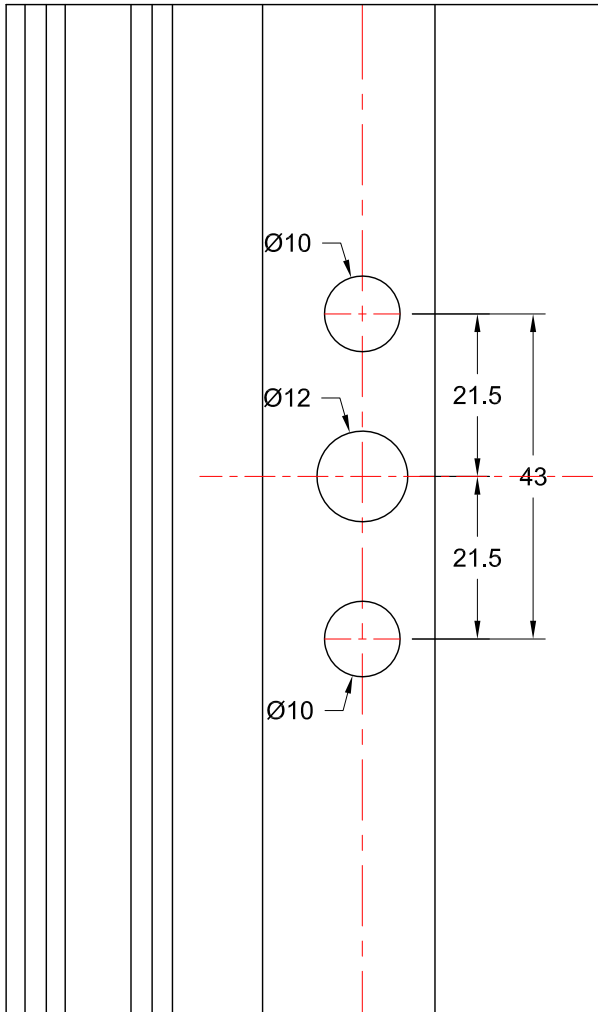

**ΕΠΑΝΩ ΤΟΜΗ ΠΕΡΙΣΤΡΕΦΟΜΕΝΟΥ ΚΟΥΦΩΜΑΤΟΣ  
ΜΕ ΚΛΕΙΔΑΡΙΑ ΡΟΤΟ (487489) ΚΑΙ ΠΟΜΟΛΟ ΚΑΡΕ (7mm)**

**ΚΑΤΩ ΤΟΜΗ ΠΕΡΙΣΤΡΕΦΟΜΕΝΟΥ ΚΟΥΦΩΜΑΤΟΣ  
ΜΕ ΚΛΕΙΔΑΡΙΑ ΡΟΤΟ (487489) ΚΑΙ ΠΟΜΟΛΟ ΚΑΡΕ (7mm)**

**ΧΑΝΤΡΩΜΑ ΜΠΙΝΙ TV-5009 ΓΙΑ ΤΟΠΟΘΕΤΗΣΗ ΚΛΕΙΔΑΡΙΑΣ ΡΟΤΟ  
 ΜΕ ΚΩΔΙΚΟ (487489) ΚΑΙ ΠΟΜΟΛΟ ΚΑΡΕ (7mm)**

**ΧΑΝΤΡΩΜΑ ΦΥΛΛΟΥ TV-5007 ΓΙΑ ΤΟΠΟΘΕΤΗΣΗ ΚΛΕΙΔΑΡΙΑΣ ΡΟΤΟ  
ΜΕ ΚΩΔΙΚΟ (487489) ΚΑΙ ΠΟΜΟΛΟ ΚΑΡΕ (7mm)**

**ΕΠΑΝΩ ΤΟΜΗ ΠΕΡΙΣΤΡΕΦΟΜΕΝΟΥ ΚΟΥΦΩΜΑΤΟΣ  
ΜΕ ΚΛΕΙΔΑΡΙΑ ΡΟΤΟ (487489) ΚΑΙ ΠΟΜΟΛΟ ΚΑΡΕ (7mm)**

**ΚΑΤΩ ΤΟΜΗ ΠΕΡΙΣΤΡΕΦΟΜΕΝΟΥ ΚΟΥΦΩΜΑΤΟΣ  
ΜΕ ΚΛΕΙΔΑΡΙΑ ΡΟΤΟ (487489) ΚΑΙ ΠΟΜΟΛΟ ΚΑΡΕ (7mm)**

**ΧΑΝΤΡΩΜΑ ΜΠΙΝΙ TH-5566 ΓΙΑ ΤΟΠΟΘΕΤΗΣΗ ΚΛΕΙΔΑΡΙΑΣ ΡΟΤΟ ΜΕ ΚΩΔΙΚΟ (487489) ΚΑΙ ΠΟΜΟΛΟ ΚΑΡΕ (7mm)**

**ΧΑΝΤΡΩΜΑ ΦΥΛΛΟΥ TH-5565 ΓΙΑ ΤΟΠΟΘΕΤΗΣΗ ΚΛΕΙΔΑΡΙΑΣ ΡΟΤΟ  
ΜΕ ΚΩΔΙΚΟ (487489) ΚΑΙ ΠΟΜΟΛΟ ΚΑΡΕ (7mm)**

**ΠΟΜΟΛΟ ΗΟΡΡΕ ΑΡΙΣΤΕΡΟ ΜΕ ΡΟΖΕΤΑ 24mm (ΚΩΔ. 2239470)**

**ΠΟΜΟΛΟ ΗΟΡΡΕ ΔΕΞΙ ΜΕ ΡΟΖΕΤΑ 24mm (ΚΩΔ. 2239461)**

OPEN

CLOSE