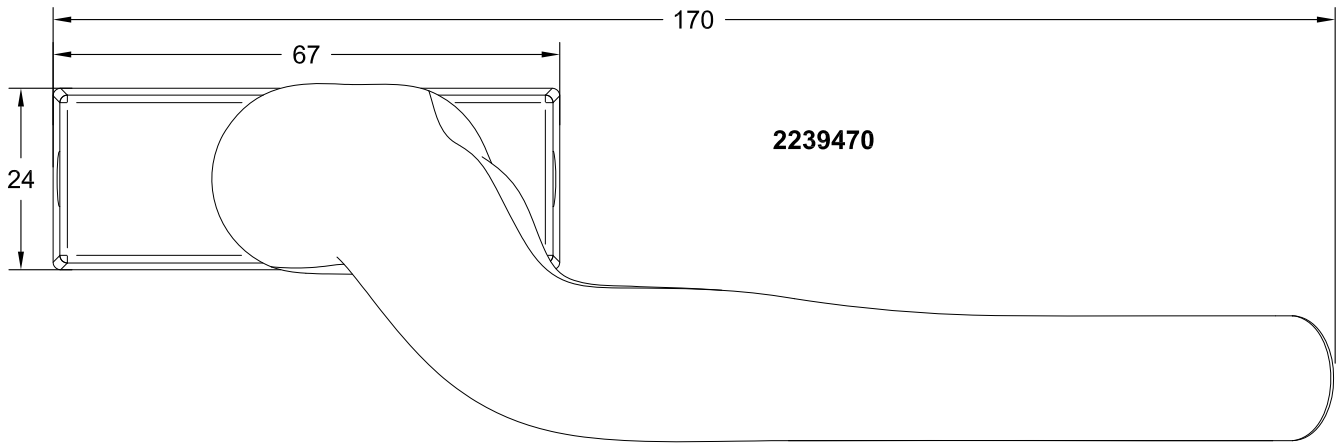

**ΕΠΑΝΩ ΤΟΜΗ ΠΕΡΙΣΤΡΕΦΟΜΕΝΟΥ ΚΟΥΦΩΜΑΤΟΣ  
ΜΕ ΚΛΕΙΔΑΡΙΑ ΡΟΤΟ (487489) ΚΑΙ ΠΟΜΟΛΟ ΚΑΡΕ (7mm)**

**ΚΑΤΩ ΤΟΜΗ ΠΕΡΙΣΤΡΕΦΟΜΕΝΟΥ ΚΟΥΦΩΜΑΤΟΣ  
ΜΕ ΚΛΕΙΔΑΡΙΑ ΡΟΤΟ (487489) ΚΑΙ ΠΟΜΟΛΟ ΚΑΡΕ (7mm)**

**ΧΑΝΤΡΩΜΑ ΜΠΙΝΙ TV-5009 ΓΙΑ ΤΟΠΟΘΕΤΗΣΗ ΚΛΕΙΔΑΡΙΑΣ ΡΟΤΟ  
 ΜΕ ΚΩΔΙΚΟ (487489) ΚΑΙ ΠΟΜΟΛΟ ΚΑΡΕ (7mm)**

**ΧΑΝΤΡΩΜΑ ΦΥΛΛΟΥ TV-5007 ΓΙΑ ΤΟΠΟΘΕΤΗΣΗ ΚΛΕΙΔΑΡΙΑΣ ΡΟΤΟ  
ΜΕ ΚΩΔΙΚΟ (487489) ΚΑΙ ΠΟΜΟΛΟ ΚΑΡΕ (7mm)**

**ΕΠΑΝΩ ΤΟΜΗ ΠΕΡΙΣΤΡΕΦΟΜΕΝΟΥ ΚΟΥΦΩΜΑΤΟΣ  
ΜΕ ΚΛΕΙΔΑΡΙΑ ΡΟΤΟ (487489) ΚΑΙ ΠΟΜΟΛΟ ΚΑΡΕ (7mm)**

**ΚΑΤΩ ΤΟΜΗ ΠΕΡΙΣΤΡΕΦΟΜΕΝΟΥ ΚΟΥΦΩΜΑΤΟΣ  
ΜΕ ΚΛΕΙΔΑΡΙΑ ΡΟΤΟ (487489) ΚΑΙ ΠΟΜΟΛΟ ΚΑΡΕ (7mm)**

**ΠΟΜΟΛΟ ΗΟΡΡΕ ΔΕΞΙ ΜΕ ΡΟΖΕΤΑ 24mm (ΚΩΔ. 2239461)**

OPEN

CLOSE