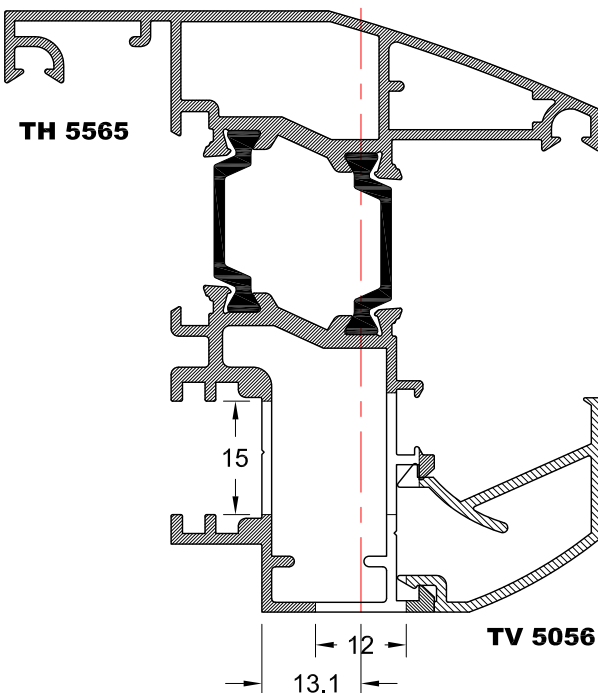

**ΕΠΑΝΩ ΤΟΜΗ ΠΕΡΙΣΤΡΕΦΟΜΕΝΟΥ ΚΟΥΦΩΜΑΤΟΣ  
ΜΕ ΚΛΕΙΔΑΡΙΑ ΡΟΤΟ (487489) ΚΑΙ ΠΟΜΟΛΟ ΚΑΡΕ (7mm)**

**ΚΑΤΩ ΤΟΜΗ ΠΕΡΙΣΤΡΕΦΟΜΕΝΟΥ ΚΟΥΦΩΜΑΤΟΣ  
ΜΕ ΚΛΕΙΔΑΡΙΑ ΡΟΤΟ (487489) ΚΑΙ ΠΟΜΟΛΟ ΚΑΡΕ (7mm)**

**ΧΑΝΤΡΩΜΑ ΜΠΙΝΙ TV-5009 ΓΙΑ ΤΟΠΟΘΕΤΗΣΗ ΚΛΕΙΔΑΡΙΑΣ ΡΟΤΟ  
 ΜΕ ΚΩΔΙΚΟ (487489) ΚΑΙ ΠΟΜΟΛΟ ΚΑΡΕ (7mm)**

**ΧΑΝΤΡΩΜΑ ΦΥΛΛΟΥ TV-5007 ΓΙΑ ΤΟΠΟΘΕΤΗΣΗ ΚΛΕΙΔΑΡΙΑΣ ΡΟΤΟ  
ΜΕ ΚΩΔΙΚΟ (487489) ΚΑΙ ΠΟΜΟΛΟ ΚΑΡΕ (7mm)**

**ΕΠΑΝΩ ΤΟΜΗ ΠΕΡΙΣΤΡΕΦΟΜΕΝΟΥ ΚΟΥΦΩΜΑΤΟΣ  
ΜΕ ΚΛΕΙΔΑΡΙΑ ΡΟΤΟ (487489) ΚΑΙ ΠΟΜΟΛΟ ΚΑΡΕ (7mm)**

**ΚΑΤΩ ΤΟΜΗ ΠΕΡΙΣΤΡΕΦΟΜΕΝΟΥ ΚΟΥΦΩΜΑΤΟΣ  
ΜΕ ΚΛΕΙΔΑΡΙΑ ΡΟΤΟ (487489) ΚΑΙ ΠΟΜΟΛΟ ΚΑΡΕ (7mm)**

**ΧΑΝΤΡΩΜΑ ΜΠΙΝΙ TH-5566 ΓΙΑ ΤΟΠΟΘΕΤΗΣΗ ΚΛΕΙΔΑΡΙΑΣ ΡΟΤΟ ΜΕ ΚΩΔΙΚΟ (487489) ΚΑΙ ΠΟΜΟΛΟ ΚΑΡΕ (7mm)**

**ΧΑΝΤΡΩΜΑ ΦΥΛΛΟΥ TH-5565 ΓΙΑ ΤΟΠΟΘΕΤΗΣΗ ΚΛΕΙΔΑΡΙΑΣ ΡΟΤΟ  
ΜΕ ΚΩΔΙΚΟ (487489) ΚΑΙ ΠΟΜΟΛΟ ΚΑΡΕ (7mm)**

**ΠΟΜΟΛΟ ΗΟΡΡΕ ΑΡΙΣΤΕΡΟ ΜΕ ΡΟΖΕΤΑ 24mm (ΚΩΔ. 2239470)**

**ΠΟΜΟΛΟ ΗΟΡΡΕ ΔΕΞΙ ΜΕ ΡΟΖΕΤΑ 24mm (ΚΩΔ. 2239461)**

OPEN

CLOSE