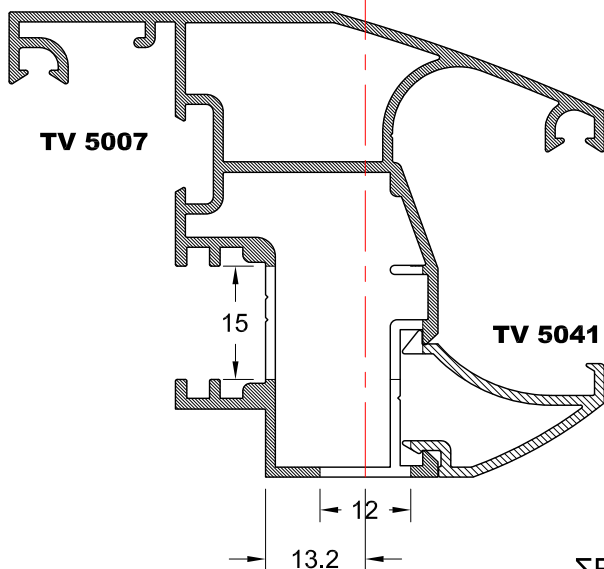

**ΕΠΑΝΩ ΤΟΜΗ ΠΕΡΙΣΤΡΕΦΟΜΕΝΟΥ ΚΟΥΦΩΜΑΤΟΣ  
ΜΕ ΚΛΕΙΔΑΡΙΑ ΡΟΤΟ (487489) ΚΑΙ ΠΟΜΟΛΟ ΚΑΡΕ (7mm)**

**ΚΑΤΩ ΤΟΜΗ ΠΕΡΙΣΤΡΕΦΟΜΕΝΟΥ ΚΟΥΦΩΜΑΤΟΣ  
ΜΕ ΚΛΕΙΔΑΡΙΑ ΡΟΤΟ (487489) ΚΑΙ ΠΟΜΟΛΟ ΚΑΡΕ (7mm)**

**ΧΑΝΤΡΩΜΑ ΜΠΙΝΙ TV-5009 ΓΙΑ ΤΟΠΟΘΕΤΗΣΗ ΚΛΕΙΔΑΡΙΑΣ ΡΟΤΟ  
 ΜΕ ΚΩΔΙΚΟ (487489) ΚΑΙ ΠΟΜΟΛΟ ΚΑΡΕ (7mm)**

**ΧΑΝΤΡΩΜΑ ΦΥΛΛΟΥ TV-5007 ΓΙΑ ΤΟΠΟΘΕΤΗΣΗ ΚΛΕΙΔΑΡΙΑΣ ΡΟΤΟ  
ΜΕ ΚΩΔΙΚΟ (487489) ΚΑΙ ΠΟΜΟΛΟ ΚΑΡΕ (7mm)**

**ΕΠΑΝΩ ΤΟΜΗ ΠΕΡΙΣΤΡΕΦΟΜΕΝΟΥ ΚΟΥΦΩΜΑΤΟΣ  
ΜΕ ΚΛΕΙΔΑΡΙΑ ΡΟΤΟ (487489) ΚΑΙ ΠΟΜΟΛΟ ΚΑΡΕ (7mm)**

**ΚΑΤΩ ΤΟΜΗ ΠΕΡΙΣΤΡΕΦΟΜΕΝΟΥ ΚΟΥΦΩΜΑΤΟΣ  
ΜΕ ΚΛΕΙΔΑΡΙΑ ΡΟΤΟ (487489) ΚΑΙ ΠΟΜΟΛΟ ΚΑΡΕ (7mm)**

**ΧΑΝΤΡΩΜΑ ΜΠΙΝΙ TH-5566 ΓΙΑ ΤΟΠΟΘΕΤΗΣΗ ΚΛΕΙΔΑΡΙΑΣ ΡΟΤΟ ΜΕ ΚΩΔΙΚΟ (487489) ΚΑΙ ΠΟΜΟΛΟ ΚΑΡΕ (7mm)**

**ΧΑΝΤΡΩΜΑ ΦΥΛΛΟΥ TH-5565 ΓΙΑ ΤΟΠΟΘΕΤΗΣΗ ΚΛΕΙΔΑΡΙΑΣ ΡΟΤΟ  
ΜΕ ΚΩΔΙΚΟ (487489) ΚΑΙ ΠΟΜΟΛΟ ΚΑΡΕ (7mm)**

**ΠΟΜΟΛΟ ΗΟΡΡΕ ΑΡΙΣΤΕΡΟ ΜΕ ΡΟΖΕΤΑ 24mm (ΚΩΔ. 2239470)**

**ΠΟΜΟΛΟ ΗΟΡΡΕ ΔΕΞΙ ΜΕ ΡΟΖΕΤΑ 24mm (ΚΩΔ. 2239461)**

OPEN

CLOSE