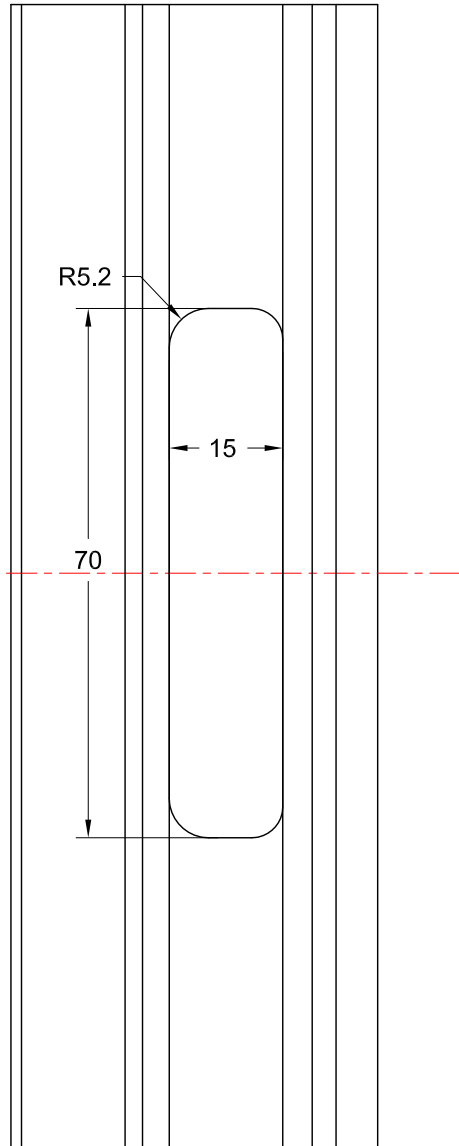

**ΕΠΑΝΩ ΤΟΜΗ ΠΕΡΙΣΤΡΕΦΟΜΕΝΟΥ ΚΟΥΦΩΜΑΤΟΣ  
ΜΕ ΚΛΕΙΔΑΡΙΑ ΡΟΤΟ (487489) ΚΑΙ ΠΟΜΟΛΟ ΚΑΡΕ (7mm)**

**ΚΑΤΩ ΤΟΜΗ ΠΕΡΙΣΤΡΕΦΟΜΕΝΟΥ ΚΟΥΦΩΜΑΤΟΣ  
ΜΕ ΚΛΕΙΔΑΡΙΑ ΡΟΤΟ (487489) ΚΑΙ ΠΟΜΟΛΟ ΚΑΡΕ (7mm)**

**ΧΑΝΤΡΩΜΑ ΜΠΙΝΙ TV-5009 ΓΙΑ ΤΟΠΟΘΕΤΗΣΗ ΚΛΕΙΔΑΡΙΑΣ ΡΟΤΟ  
 ΜΕ ΚΩΔΙΚΟ (487489) ΚΑΙ ΠΟΜΟΛΟ ΚΑΡΕ (7mm)**

**ΧΑΝΤΡΩΜΑ ΦΥΛΛΟΥ TV-5007 ΓΙΑ ΤΟΠΟΘΕΤΗΣΗ ΚΛΕΙΔΑΡΙΑΣ ΡΟΤΟ  
ΜΕ ΚΩΔΙΚΟ (487489) ΚΑΙ ΠΟΜΟΛΟ ΚΑΡΕ (7mm)**

**ΕΠΑΝΩ ΤΟΜΗ ΠΕΡΙΣΤΡΕΦΟΜΕΝΟΥ ΚΟΥΦΩΜΑΤΟΣ  
ΜΕ ΚΛΕΙΔΑΡΙΑ ΡΟΤΟ (487489) ΚΑΙ ΠΟΜΟΛΟ ΚΑΡΕ (7mm)**

**ΚΑΤΩ ΤΟΜΗ ΠΕΡΙΣΤΡΕΦΟΜΕΝΟΥ ΚΟΥΦΩΜΑΤΟΣ  
ΜΕ ΚΛΕΙΔΑΡΙΑ ΡΟΤΟ (487489) ΚΑΙ ΠΟΜΟΛΟ ΚΑΡΕ (7mm)**

**ΧΑΝΤΡΩΜΑ ΜΠΙΝΙ TH-5566 ΓΙΑ ΤΟΠΟΘΕΤΗΣΗ ΚΛΕΙΔΑΡΙΑΣ ΡΟΤΟ ΜΕ ΚΩΔΙΚΟ (487489) ΚΑΙ ΠΟΜΟΛΟ ΚΑΡΕ (7mm)**

**ΧΑΝΤΡΩΜΑ ΦΥΛΛΟΥ TH-5565 ΓΙΑ ΤΟΠΟΘΕΤΗΣΗ ΚΛΕΙΔΑΡΙΑΣ ΡΟΤΟ  
ΜΕ ΚΩΔΙΚΟ (487489) ΚΑΙ ΠΟΜΟΛΟ ΚΑΡΕ (7mm)**

**ΠΟΜΟΛΟ ΗΟΡΡΕ ΑΡΙΣΤΕΡΟ ΜΕ ΡΟΖΕΤΑ 24mm (ΚΩΔ. 2239470)**

**ΠΟΜΟΛΟ ΗΟΡΡΕ ΔΕΞΙ ΜΕ ΡΟΖΕΤΑ 24mm (ΚΩΔ. 2239461)**

OPEN

CLOSE