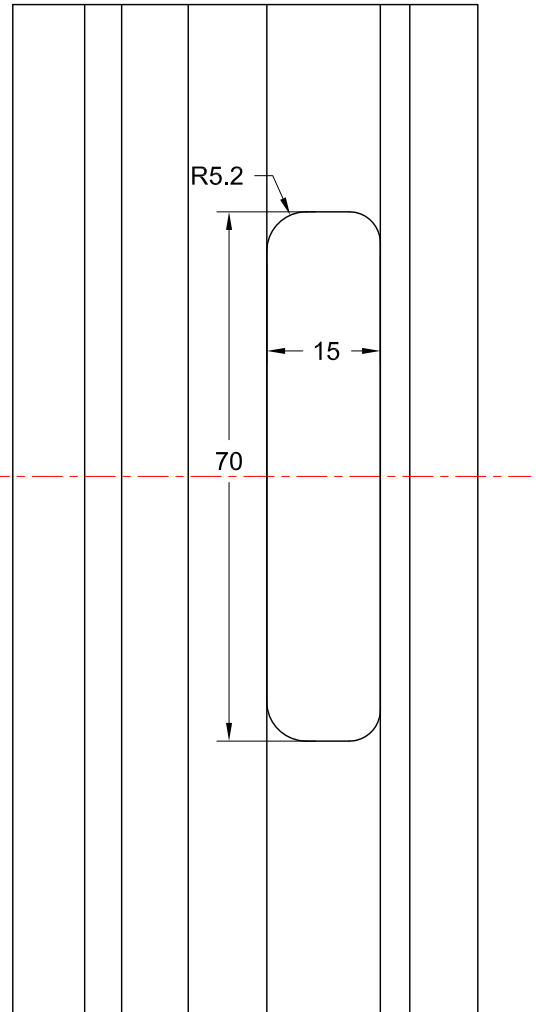

**ΕΠΑΝΩ ΤΟΜΗ ΠΕΡΙΣΤΡΕΦΟΜΕΝΟΥ ΚΟΥΦΩΜΑΤΟΣ  
ΜΕ ΚΛΕΙΔΑΡΙΑ ΡΟΤΟ (487489) ΚΑΙ ΠΟΜΟΛΟ ΚΑΡΕ (7mm)**

**ΚΑΤΩ ΤΟΜΗ ΠΕΡΙΣΤΡΕΦΟΜΕΝΟΥ ΚΟΥΦΩΜΑΤΟΣ  
ΜΕ ΚΛΕΙΔΑΡΙΑ ΡΟΤΟ (487489) ΚΑΙ ΠΟΜΟΛΟ ΚΑΡΕ (7mm)**

**ΧΑΝΤΡΩΜΑ ΜΠΙΝΙ TV-5009 ΓΙΑ ΤΟΠΟΘΕΤΗΣΗ ΚΛΕΙΔΑΡΙΑΣ ΡΟΤΟ  
 ΜΕ ΚΩΔΙΚΟ (487489) ΚΑΙ ΠΟΜΟΛΟ ΚΑΡΕ (7mm)**

**ΧΑΝΤΡΩΜΑ ΦΥΛΛΟΥ TV-5007 ΓΙΑ ΤΟΠΟΘΕΤΗΣΗ ΚΛΕΙΔΑΡΙΑΣ ΡΟΤΟ  
ΜΕ ΚΩΔΙΚΟ (487489) ΚΑΙ ΠΟΜΟΛΟ ΚΑΡΕ (7mm)**

**ΕΠΑΝΩ ΤΟΜΗ ΠΕΡΙΣΤΡΕΦΟΜΕΝΟΥ ΚΟΥΦΩΜΑΤΟΣ  
ΜΕ ΚΛΕΙΔΑΡΙΑ ΡΟΤΟ (487489) ΚΑΙ ΠΟΜΟΛΟ ΚΑΡΕ (7mm)**

**ΚΑΤΩ ΤΟΜΗ ΠΕΡΙΣΤΡΕΦΟΜΕΝΟΥ ΚΟΥΦΩΜΑΤΟΣ  
ΜΕ ΚΛΕΙΔΑΡΙΑ ΡΟΤΟ (487489) ΚΑΙ ΠΟΜΟΛΟ ΚΑΡΕ (7mm)**

**ΧΑΝΤΡΩΜΑ ΜΠΙΝΙ TH-5566 ΓΙΑ ΤΟΠΟΘΕΤΗΣΗ ΚΛΕΙΔΑΡΙΑΣ ΡΟΤΟ ΜΕ ΚΩΔΙΚΟ (487489) ΚΑΙ ΠΟΜΟΛΟ ΚΑΡΕ (7mm)**

**ΧΑΝΤΡΩΜΑ ΦΥΛΛΟΥ TH-5565 ΓΙΑ ΤΟΠΟΘΕΤΗΣΗ ΚΛΕΙΔΑΡΙΑΣ ΡΟΤΟ  
ΜΕ ΚΩΔΙΚΟ (487489) ΚΑΙ ΠΟΜΟΛΟ ΚΑΡΕ (7mm)**

**ΠΟΜΟΛΟ ΗΟΡΡΕ ΑΡΙΣΤΕΡΟ ΜΕ ΡΟΖΕΤΑ 24mm (ΚΩΔ. 2239470)**

**ΠΟΜΟΛΟ ΗΟΡΡΕ ΔΕΞΙ ΜΕ ΡΟΖΕΤΑ 24mm (ΚΩΔ. 2239461)**

OPEN

CLOSE