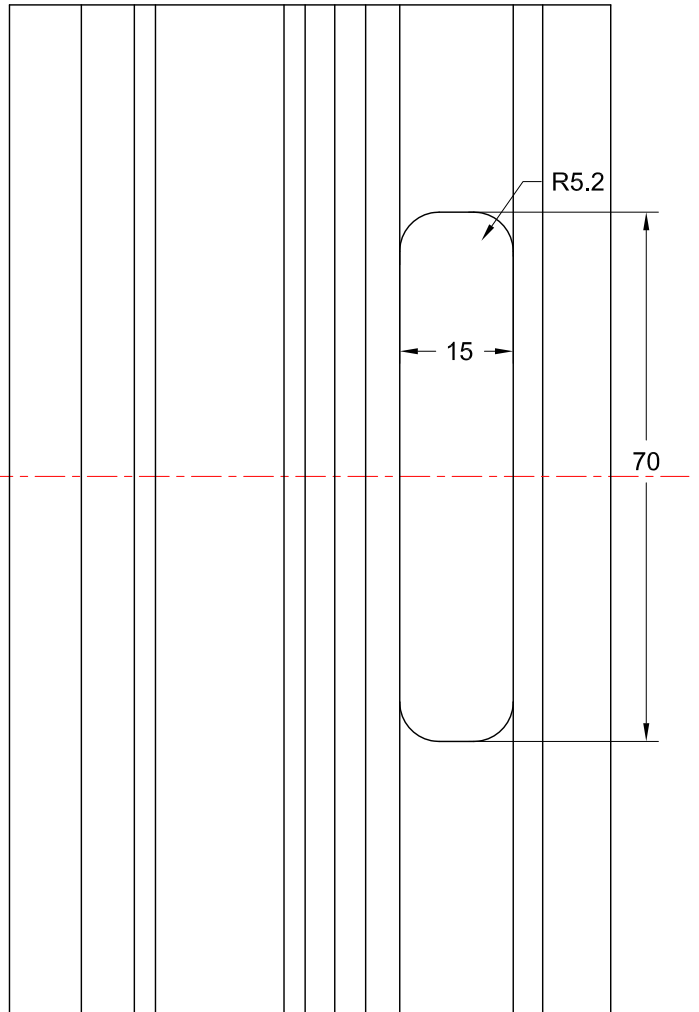

**ΕΠΑΝΩ ΤΟΜΗ ΠΕΡΙΣΤΡΕΦΟΜΕΝΟΥ ΚΟΥΦΩΜΑΤΟΣ  
ΜΕ ΚΛΕΙΔΑΡΙΑ ΡΟΤΟ (487489) ΚΑΙ ΠΟΜΟΛΟ ΚΑΡΕ (7mm)**

**ΚΑΤΩ ΤΟΜΗ ΠΕΡΙΣΤΡΕΦΟΜΕΝΟΥ ΚΟΥΦΩΜΑΤΟΣ  
ΜΕ ΚΛΕΙΔΑΡΙΑ ΡΟΤΟ (487489) ΚΑΙ ΠΟΜΟΛΟ ΚΑΡΕ (7mm)**

**ΧΑΝΤΡΩΜΑ ΜΠΙΝΙ TV-5009 ΓΙΑ ΤΟΠΟΘΕΤΗΣΗ ΚΛΕΙΔΑΡΙΑΣ ΡΟΤΟ  
 ΜΕ ΚΩΔΙΚΟ (487489) ΚΑΙ ΠΟΜΟΛΟ ΚΑΡΕ (7mm)**

**ΧΑΝΤΡΩΜΑ ΦΥΛΛΟΥ TV-5007 ΓΙΑ ΤΟΠΟΘΕΤΗΣΗ ΚΛΕΙΔΑΡΙΑΣ ΡΟΤΟ  
ΜΕ ΚΩΔΙΚΟ (487489) ΚΑΙ ΠΟΜΟΛΟ ΚΑΡΕ (7mm)**

**ΕΠΑΝΩ ΤΟΜΗ ΠΕΡΙΣΤΡΕΦΟΜΕΝΟΥ ΚΟΥΦΩΜΑΤΟΣ  
ΜΕ ΚΛΕΙΔΑΡΙΑ ΡΟΤΟ (487489) ΚΑΙ ΠΟΜΟΛΟ ΚΑΡΕ (7mm)**

**ΚΑΤΩ ΤΟΜΗ ΠΕΡΙΣΤΡΕΦΟΜΕΝΟΥ ΚΟΥΦΩΜΑΤΟΣ  
ΜΕ ΚΛΕΙΔΑΡΙΑ ΡΟΤΟ (487489) ΚΑΙ ΠΟΜΟΛΟ ΚΑΡΕ (7mm)**

**ΧΑΝΤΡΩΜΑ ΜΠΙΝΙ TH-5566 ΓΙΑ ΤΟΠΟΘΕΤΗΣΗ ΚΛΕΙΔΑΡΙΑΣ ΡΟΤΟ ΜΕ ΚΩΔΙΚΟ (487489) ΚΑΙ ΠΟΜΟΛΟ ΚΑΡΕ (7mm)**

**ΧΑΝΤΡΩΜΑ ΦΥΛΛΟΥ TH-5565 ΓΙΑ ΤΟΠΟΘΕΤΗΣΗ ΚΛΕΙΔΑΡΙΑΣ ΡΟΤΟ  
ΜΕ ΚΩΔΙΚΟ (487489) ΚΑΙ ΠΟΜΟΛΟ ΚΑΡΕ (7mm)**

**ΠΟΜΟΛΟ ΗΟΡΡΕ ΑΡΙΣΤΕΡΟ ΜΕ ΡΟΖΕΤΑ 24mm (ΚΩΔ. 2239470)**

**ΠΟΜΟΛΟ ΗΟΡΡΕ ΔΕΞΙ ΜΕ ΡΟΖΕΤΑ 24mm (ΚΩΔ. 2239461)**

OPEN

CLOSE