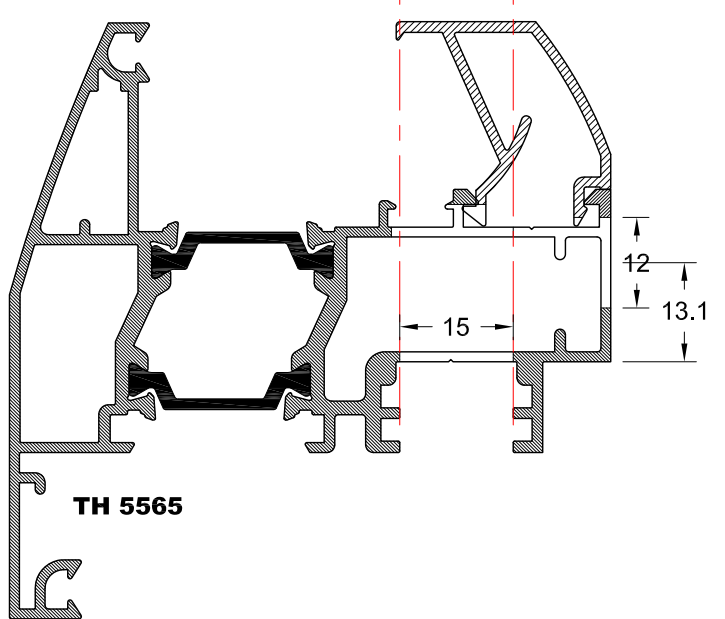

**ΕΠΑΝΩ ΤΟΜΗ ΠΕΡΙΣΤΡΕΦΟΜΕΝΟΥ ΚΟΥΦΩΜΑΤΟΣ  
ΜΕ ΚΛΕΙΔΑΡΙΑ ΡΟΤΟ (487489) ΚΑΙ ΠΟΜΟΛΟ ΚΑΡΕ (7mm)**

**ΚΑΤΩ ΤΟΜΗ ΠΕΡΙΣΤΡΕΦΟΜΕΝΟΥ ΚΟΥΦΩΜΑΤΟΣ  
ΜΕ ΚΛΕΙΔΑΡΙΑ ΡΟΤΟ (487489) ΚΑΙ ΠΟΜΟΛΟ ΚΑΡΕ (7mm)**

**ΧΑΝΤΡΩΜΑ ΜΠΙΝΙ TV-5009 ΓΙΑ ΤΟΠΟΘΕΤΗΣΗ ΚΛΕΙΔΑΡΙΑΣ ΡΟΤΟ  
 ΜΕ ΚΩΔΙΚΟ (487489) ΚΑΙ ΠΟΜΟΛΟ ΚΑΡΕ (7mm)**

**ΧΑΝΤΡΩΜΑ ΦΥΛΛΟΥ TV-5007 ΓΙΑ ΤΟΠΟΘΕΤΗΣΗ ΚΛΕΙΔΑΡΙΑΣ ΡΟΤΟ  
ΜΕ ΚΩΔΙΚΟ (487489) ΚΑΙ ΠΟΜΟΛΟ ΚΑΡΕ (7mm)**

**ΕΠΑΝΩ ΤΟΜΗ ΠΕΡΙΣΤΡΕΦΟΜΕΝΟΥ ΚΟΥΦΩΜΑΤΟΣ  
ΜΕ ΚΛΕΙΔΑΡΙΑ ΡΟΤΟ (487489) ΚΑΙ ΠΟΜΟΛΟ ΚΑΡΕ (7mm)**

**ΚΑΤΩ ΤΟΜΗ ΠΕΡΙΣΤΡΕΦΟΜΕΝΟΥ ΚΟΥΦΩΜΑΤΟΣ  
ΜΕ ΚΛΕΙΔΑΡΙΑ ΡΟΤΟ (487489) ΚΑΙ ΠΟΜΟΛΟ ΚΑΡΕ (7mm)**

**ΧΑΝΤΡΩΜΑ ΜΠΙΝΙ TH-5566 ΓΙΑ ΤΟΠΟΘΕΤΗΣΗ ΚΛΕΙΔΑΡΙΑΣ ΡΟΤΟ ΜΕ ΚΩΔΙΚΟ (487489) ΚΑΙ ΠΟΜΟΛΟ ΚΑΡΕ (7mm)**

**ΧΑΝΤΡΩΜΑ ΦΥΛΛΟΥ TH-5565 ΓΙΑ ΤΟΠΟΘΕΤΗΣΗ ΚΛΕΙΔΑΡΙΑΣ ΡΟΤΟ  
ΜΕ ΚΩΔΙΚΟ (487489) ΚΑΙ ΠΟΜΟΛΟ ΚΑΡΕ (7mm)**

**ΠΟΜΟΛΟ ΗΟΡΡΕ ΑΡΙΣΤΕΡΟ ΜΕ ΡΟΖΕΤΑ 24mm (ΚΩΔ. 2239470)**

**ΠΟΜΟΛΟ ΗΟΡΡΕ ΔΕΞΙ ΜΕ ΡΟΖΕΤΑ 24mm (ΚΩΔ. 2239461)**

OPEN

CLOSE