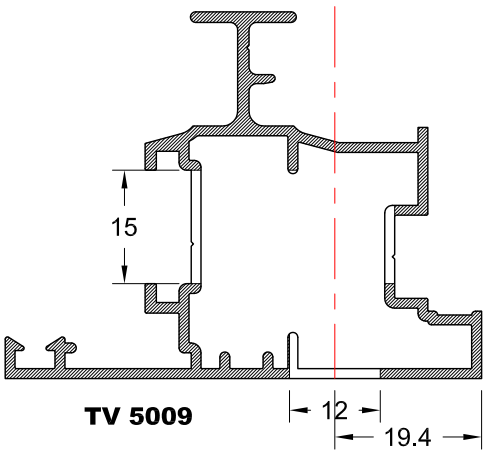

**ΕΠΑΝΩ ΤΟΜΗ ΠΕΡΙΣΤΡΕΦΟΜΕΝΟΥ ΚΟΥΦΩΜΑΤΟΣ  
ΜΕ ΚΛΕΙΔΑΡΙΑ ΡΟΤΟ (487489) ΚΑΙ ΠΟΜΟΛΟ ΚΑΡΕ (7mm)**

**ΚΑΤΩ ΤΟΜΗ ΠΕΡΙΣΤΡΕΦΟΜΕΝΟΥ ΚΟΥΦΩΜΑΤΟΣ  
ΜΕ ΚΛΕΙΔΑΡΙΑ ΡΟΤΟ (487489) ΚΑΙ ΠΟΜΟΛΟ ΚΑΡΕ (7mm)**

**ΧΑΝΤΡΩΜΑ ΜΠΙΝΙ TV-5009 ΓΙΑ ΤΟΠΟΘΕΤΗΣΗ ΚΛΕΙΔΑΡΙΑΣ ΡΟΤΟ  
 ΜΕ ΚΩΔΙΚΟ (487489) ΚΑΙ ΠΟΜΟΛΟ ΚΑΡΕ (7mm)**

**ΧΑΝΤΡΩΜΑ ΦΥΛΛΟΥ TV-5007 ΓΙΑ ΤΟΠΟΘΕΤΗΣΗ ΚΛΕΙΔΑΡΙΑΣ ΡΟΤΟ  
ΜΕ ΚΩΔΙΚΟ (487489) ΚΑΙ ΠΟΜΟΛΟ ΚΑΡΕ (7mm)**

**ΕΠΑΝΩ ΤΟΜΗ ΠΕΡΙΣΤΡΕΦΟΜΕΝΟΥ ΚΟΥΦΩΜΑΤΟΣ  
ΜΕ ΚΛΕΙΔΑΡΙΑ ΡΟΤΟ (487489) ΚΑΙ ΠΟΜΟΛΟ ΚΑΡΕ (7mm)**

**ΚΑΤΩ ΤΟΜΗ ΠΕΡΙΣΤΡΕΦΟΜΕΝΟΥ ΚΟΥΦΩΜΑΤΟΣ  
ΜΕ ΚΛΕΙΔΑΡΙΑ ΡΟΤΟ (487489) ΚΑΙ ΠΟΜΟΛΟ ΚΑΡΕ (7mm)**

**ΧΑΝΤΡΩΜΑ ΜΠΙΝΙ TH-5566 ΓΙΑ ΤΟΠΟΘΕΤΗΣΗ ΚΛΕΙΔΑΡΙΑΣ ΡΟΤΟ ΜΕ ΚΩΔΙΚΟ (487489) ΚΑΙ ΠΟΜΟΛΟ ΚΑΡΕ (7mm)**

**ΧΑΝΤΡΩΜΑ ΦΥΛΛΟΥ TH-5565 ΓΙΑ ΤΟΠΟΘΕΤΗΣΗ ΚΛΕΙΔΑΡΙΑΣ ΡΟΤΟ  
ΜΕ ΚΩΔΙΚΟ (487489) ΚΑΙ ΠΟΜΟΛΟ ΚΑΡΕ (7mm)**

**ΠΟΜΟΛΟ ΗΟΡΡΕ ΑΡΙΣΤΕΡΟ ΜΕ ΡΟΖΕΤΑ 24mm (ΚΩΔ. 2239470)**

**ΠΟΜΟΛΟ ΗΟΡΡΕ ΔΕΞΙ ΜΕ ΡΟΖΕΤΑ 24mm (ΚΩΔ. 2239461)**

OPEN

CLOSE