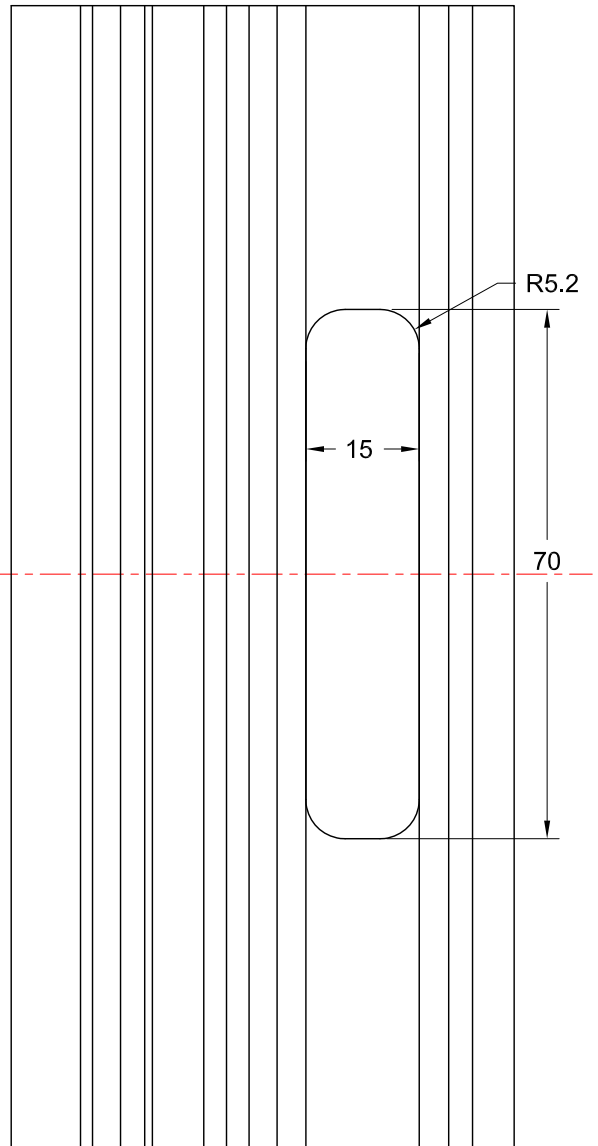

**ΕΠΑΝΩ ΤΟΜΗ ΠΕΡΙΣΤΡΕΦΟΜΕΝΟΥ ΚΟΥΦΩΜΑΤΟΣ  
ΜΕ ΚΛΕΙΔΑΡΙΑ ΡΟΤΟ (487489) ΚΑΙ ΠΟΜΟΛΟ ΚΑΡΕ (7mm)**

**ΚΑΤΩ ΤΟΜΗ ΠΕΡΙΣΤΡΕΦΟΜΕΝΟΥ ΚΟΥΦΩΜΑΤΟΣ  
ΜΕ ΚΛΕΙΔΑΡΙΑ ΡΟΤΟ (487489) ΚΑΙ ΠΟΜΟΛΟ ΚΑΡΕ (7mm)**

**ΧΑΝΤΡΩΜΑ ΜΠΙΝΙ TV-5009 ΓΙΑ ΤΟΠΟΘΕΤΗΣΗ ΚΛΕΙΔΑΡΙΑΣ ΡΟΤΟ  
 ΜΕ ΚΩΔΙΚΟ (487489) ΚΑΙ ΠΟΜΟΛΟ ΚΑΡΕ (7mm)**

**ΧΑΝΤΡΩΜΑ ΦΥΛΛΟΥ TV-5007 ΓΙΑ ΤΟΠΟΘΕΤΗΣΗ ΚΛΕΙΔΑΡΙΑΣ ΡΟΤΟ  
ΜΕ ΚΩΔΙΚΟ (487489) ΚΑΙ ΠΟΜΟΛΟ ΚΑΡΕ (7mm)**

**ΕΠΑΝΩ ΤΟΜΗ ΠΕΡΙΣΤΡΕΦΟΜΕΝΟΥ ΚΟΥΦΩΜΑΤΟΣ  
ΜΕ ΚΛΕΙΔΑΡΙΑ ΡΟΤΟ (487489) ΚΑΙ ΠΟΜΟΛΟ ΚΑΡΕ (7mm)**

**ΚΑΤΩ ΤΟΜΗ ΠΕΡΙΣΤΡΕΦΟΜΕΝΟΥ ΚΟΥΦΩΜΑΤΟΣ  
ΜΕ ΚΛΕΙΔΑΡΙΑ ΡΟΤΟ (487489) ΚΑΙ ΠΟΜΟΛΟ ΚΑΡΕ (7mm)**

**ΧΑΝΤΡΩΜΑ ΜΠΙΝΙ TH-5566 ΓΙΑ ΤΟΠΟΘΕΤΗΣΗ ΚΛΕΙΔΑΡΙΑΣ ΡΟΤΟ ΜΕ ΚΩΔΙΚΟ (487489) ΚΑΙ ΠΟΜΟΛΟ ΚΑΡΕ (7mm)**

**ΧΑΝΤΡΩΜΑ ΦΥΛΛΟΥ TH-5565 ΓΙΑ ΤΟΠΟΘΕΤΗΣΗ ΚΛΕΙΔΑΡΙΑΣ ΡΟΤΟ  
ΜΕ ΚΩΔΙΚΟ (487489) ΚΑΙ ΠΟΜΟΛΟ ΚΑΡΕ (7mm)**

**ΠΟΜΟΛΟ ΗΟΡΡΕ ΑΡΙΣΤΕΡΟ ΜΕ ΡΟΖΕΤΑ 24mm (ΚΩΔ. 2239470)**

**ΠΟΜΟΛΟ ΗΟΡΡΕ ΔΕΞΙ ΜΕ ΡΟΖΕΤΑ 24mm (ΚΩΔ. 2239461)**

OPEN

CLOSE