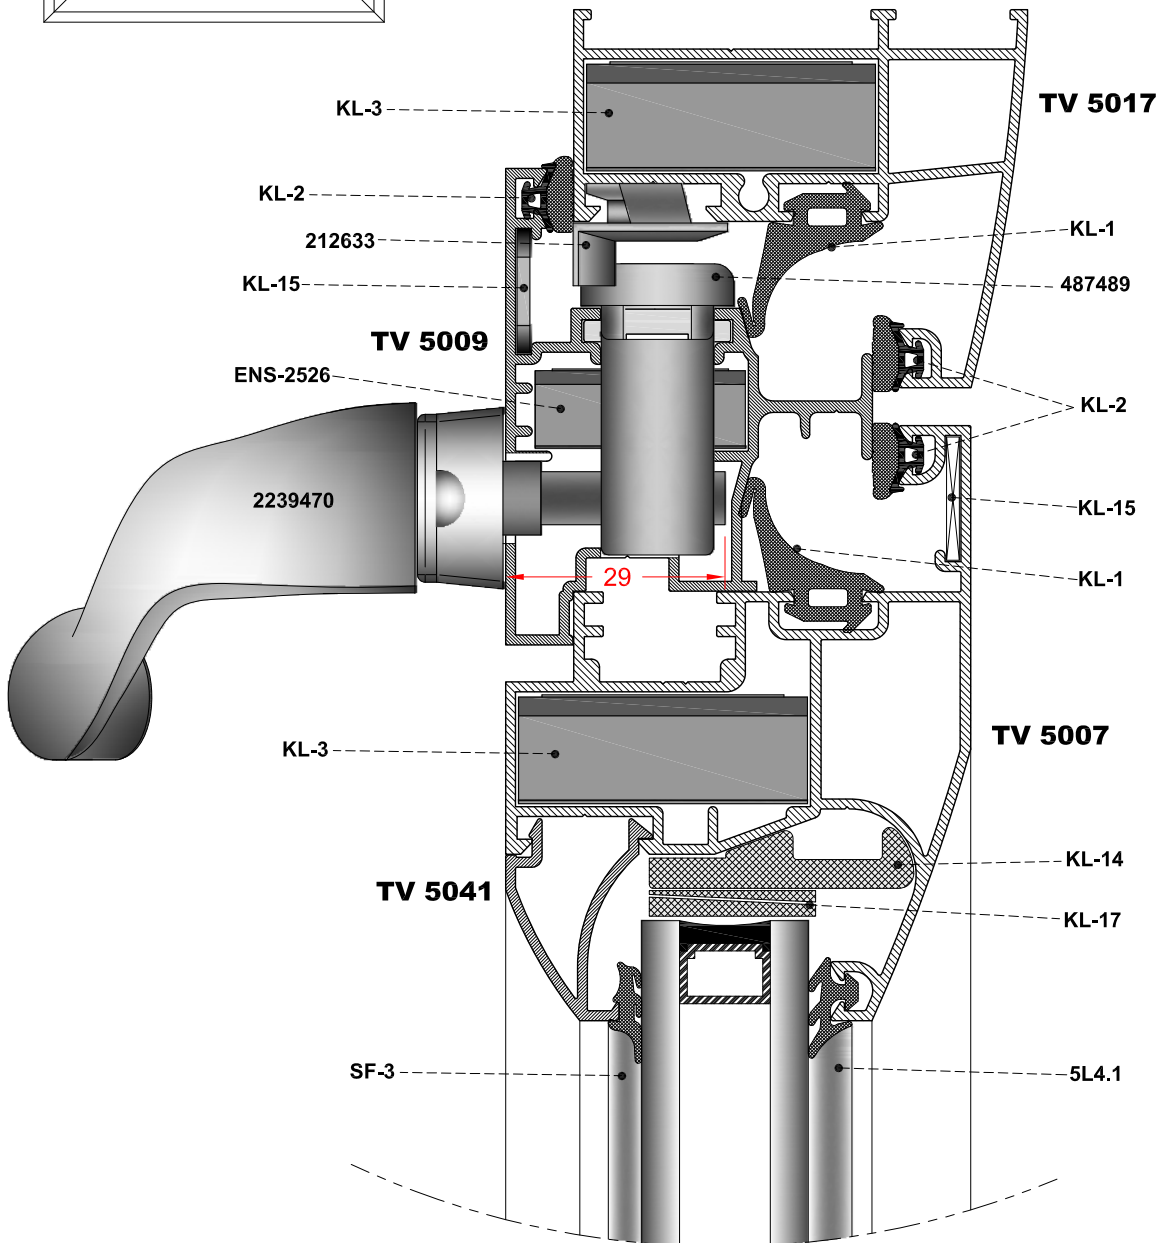

**ΕΠΑΝΩ ΤΟΜΗ ΠΕΡΙΣΤΡΕΦΟΜΕΝΟΥ ΚΟΥΦΩΜΑΤΟΣ  
ΜΕ ΚΛΕΙΔΑΡΙΑ ΡΟΤΟ (487489) ΚΑΙ ΠΟΜΟΛΟ ΚΑΡΕ (7mm)**

**ΚΑΤΩ ΤΟΜΗ ΠΕΡΙΣΤΡΕΦΟΜΕΝΟΥ ΚΟΥΦΩΜΑΤΟΣ  
ΜΕ ΚΛΕΙΔΑΡΙΑ ΡΟΤΟ (487489) ΚΑΙ ΠΟΜΟΛΟ ΚΑΡΕ (7mm)**

**ΧΑΝΤΡΩΜΑ ΜΠΙΝΙ TV-5009 ΓΙΑ ΤΟΠΟΘΕΤΗΣΗ ΚΛΕΙΔΑΡΙΑΣ ΡΟΤΟ  
 ΜΕ ΚΩΔΙΚΟ (487489) ΚΑΙ ΠΟΜΟΛΟ ΚΑΡΕ (7mm)**

**ΧΑΝΤΡΩΜΑ ΦΥΛΛΟΥ TV-5007 ΓΙΑ ΤΟΠΟΘΕΤΗΣΗ ΚΛΕΙΔΑΡΙΑΣ ΡΟΤΟ  
ΜΕ ΚΩΔΙΚΟ (487489) ΚΑΙ ΠΟΜΟΛΟ ΚΑΡΕ (7mm)**

**ΕΠΑΝΩ ΤΟΜΗ ΠΕΡΙΣΤΡΕΦΟΜΕΝΟΥ ΚΟΥΦΩΜΑΤΟΣ  
ΜΕ ΚΛΕΙΔΑΡΙΑ ΡΟΤΟ (487489) ΚΑΙ ΠΟΜΟΛΟ ΚΑΡΕ (7mm)**

**ΚΑΤΩ ΤΟΜΗ ΠΕΡΙΣΤΡΕΦΟΜΕΝΟΥ ΚΟΥΦΩΜΑΤΟΣ  
ΜΕ ΚΛΕΙΔΑΡΙΑ ΡΟΤΟ (487489) ΚΑΙ ΠΟΜΟΛΟ ΚΑΡΕ (7mm)**

**ΧΑΝΤΡΩΜΑ ΜΠΙΝΙ TH-5566 ΓΙΑ ΤΟΠΟΘΕΤΗΣΗ ΚΛΕΙΔΑΡΙΑΣ ΡΟΤΟ ΜΕ ΚΩΔΙΚΟ (487489) ΚΑΙ ΠΟΜΟΛΟ ΚΑΡΕ (7mm)**

**ΧΑΝΤΡΩΜΑ ΦΥΛΛΟΥ TH-5565 ΓΙΑ ΤΟΠΟΘΕΤΗΣΗ ΚΛΕΙΔΑΡΙΑΣ ΡΟΤΟ  
ΜΕ ΚΩΔΙΚΟ (487489) ΚΑΙ ΠΟΜΟΛΟ ΚΑΡΕ (7mm)**

**ΠΟΜΟΛΟ ΗΟΡΡΕ ΑΡΙΣΤΕΡΟ ΜΕ ΡΟΖΕΤΑ 24mm (ΚΩΔ. 2239470)**

**ΠΟΜΟΛΟ ΗΟΡΡΕ ΔΕΞΙ ΜΕ ΡΟΖΕΤΑ 24mm (ΚΩΔ. 2239461)**

OPEN

CLOSE