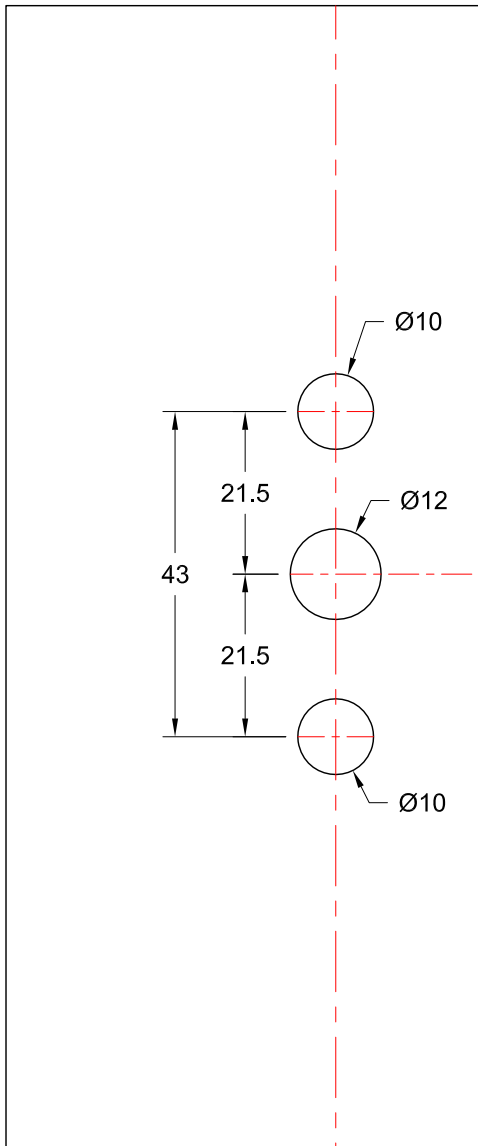

**ΕΠΑΝΩ ΤΟΜΗ ΠΕΡΙΣΤΡΕΦΟΜΕΝΟΥ ΚΟΥΦΩΜΑΤΟΣ  
ΜΕ ΚΛΕΙΔΑΡΙΑ ΡΟΤΟ (487489) ΚΑΙ ΠΟΜΟΛΟ ΚΑΡΕ (7mm)**

**ΚΑΤΩ ΤΟΜΗ ΠΕΡΙΣΤΡΕΦΟΜΕΝΟΥ ΚΟΥΦΩΜΑΤΟΣ  
ΜΕ ΚΛΕΙΔΑΡΙΑ ΡΟΤΟ (487489) ΚΑΙ ΠΟΜΟΛΟ ΚΑΡΕ (7mm)**

**ΧΑΝΤΡΩΜΑ ΜΠΙΝΙ TV-5009 ΓΙΑ ΤΟΠΟΘΕΤΗΣΗ ΚΛΕΙΔΑΡΙΑΣ ΡΟΤΟ  
 ΜΕ ΚΩΔΙΚΟ (487489) ΚΑΙ ΠΟΜΟΛΟ ΚΑΡΕ (7mm)**

**ΧΑΝΤΡΩΜΑ ΦΥΛΛΟΥ TV-5007 ΓΙΑ ΤΟΠΟΘΕΤΗΣΗ ΚΛΕΙΔΑΡΙΑΣ ΡΟΤΟ  
ΜΕ ΚΩΔΙΚΟ (487489) ΚΑΙ ΠΟΜΟΛΟ ΚΑΡΕ (7mm)**

**ΕΠΑΝΩ ΤΟΜΗ ΠΕΡΙΣΤΡΕΦΟΜΕΝΟΥ ΚΟΥΦΩΜΑΤΟΣ  
ΜΕ ΚΛΕΙΔΑΡΙΑ ΡΟΤΟ (487489) ΚΑΙ ΠΟΜΟΛΟ ΚΑΡΕ (7mm)**

**ΚΑΤΩ ΤΟΜΗ ΠΕΡΙΣΤΡΕΦΟΜΕΝΟΥ ΚΟΥΦΩΜΑΤΟΣ  
ΜΕ ΚΛΕΙΔΑΡΙΑ ΡΟΤΟ (487489) ΚΑΙ ΠΟΜΟΛΟ ΚΑΡΕ (7mm)**

**ΧΑΝΤΡΩΜΑ ΜΠΙΝΙ TH-5566 ΓΙΑ ΤΟΠΟΘΕΤΗΣΗ ΚΛΕΙΔΑΡΙΑΣ ΡΟΤΟ ΜΕ ΚΩΔΙΚΟ (487489) ΚΑΙ ΠΟΜΟΛΟ ΚΑΡΕ (7mm)**

**ΧΑΝΤΡΩΜΑ ΦΥΛΛΟΥ TH-5565 ΓΙΑ ΤΟΠΟΘΕΤΗΣΗ ΚΛΕΙΔΑΡΙΑΣ ΡΟΤΟ  
ΜΕ ΚΩΔΙΚΟ (487489) ΚΑΙ ΠΟΜΟΛΟ ΚΑΡΕ (7mm)**

**ΠΟΜΟΛΟ ΗΟΡΡΕ ΑΡΙΣΤΕΡΟ ΜΕ ΡΟΖΕΤΑ 24mm (ΚΩΔ. 2239470)**

**ΠΟΜΟΛΟ ΗΟΡΡΕ ΔΕΞΙ ΜΕ ΡΟΖΕΤΑ 24mm (ΚΩΔ. 2239461)**

OPEN

CLOSE