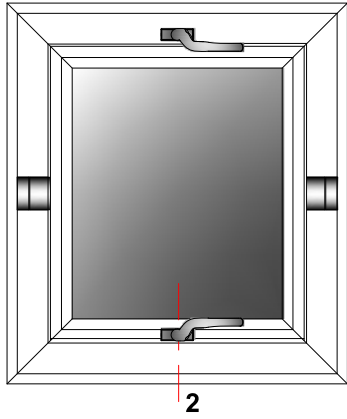

**ΕΠΑΝΩ ΤΟΜΗ ΠΕΡΙΣΤΡΕΦΟΜΕΝΟΥ ΚΟΥΦΩΜΑΤΟΣ  
ΜΕ ΚΛΕΙΔΑΡΙΑ ΡΟΤΟ (487489) ΚΑΙ ΠΟΜΟΛΟ ΚΑΡΕ (7mm)**

**ΚΑΤΩ ΤΟΜΗ ΠΕΡΙΣΤΡΕΦΟΜΕΝΟΥ ΚΟΥΦΩΜΑΤΟΣ  
ΜΕ ΚΛΕΙΔΑΡΙΑ ΡΟΤΟ (487489) ΚΑΙ ΠΟΜΟΛΟ ΚΑΡΕ (7mm)**

**ΧΑΝΤΡΩΜΑ ΜΠΙΝΙ TV-5009 ΓΙΑ ΤΟΠΟΘΕΤΗΣΗ ΚΛΕΙΔΑΡΙΑΣ ΡΟΤΟ  
 ΜΕ ΚΩΔΙΚΟ (487489) ΚΑΙ ΠΟΜΟΛΟ ΚΑΡΕ (7mm)**

**ΧΑΝΤΡΩΜΑ ΦΥΛΛΟΥ TV-5007 ΓΙΑ ΤΟΠΟΘΕΤΗΣΗ ΚΛΕΙΔΑΡΙΑΣ ΡΟΤΟ  
ΜΕ ΚΩΔΙΚΟ (487489) ΚΑΙ ΠΟΜΟΛΟ ΚΑΡΕ (7mm)**

**ΕΠΑΝΩ ΤΟΜΗ ΠΕΡΙΣΤΡΕΦΟΜΕΝΟΥ ΚΟΥΦΩΜΑΤΟΣ  
ΜΕ ΚΛΕΙΔΑΡΙΑ ΡΟΤΟ (487489) ΚΑΙ ΠΟΜΟΛΟ ΚΑΡΕ (7mm)**

**ΚΑΤΩ ΤΟΜΗ ΠΕΡΙΣΤΡΕΦΟΜΕΝΟΥ ΚΟΥΦΩΜΑΤΟΣ  
ΜΕ ΚΛΕΙΔΑΡΙΑ ΡΟΤΟ (487489) ΚΑΙ ΠΟΜΟΛΟ ΚΑΡΕ (7mm)**

**ΧΑΝΤΡΩΜΑ ΜΠΙΝΙ TH-5566 ΓΙΑ ΤΟΠΟΘΕΤΗΣΗ ΚΛΕΙΔΑΡΙΑΣ ΡΟΤΟ ΜΕ ΚΩΔΙΚΟ (487489) ΚΑΙ ΠΟΜΟΛΟ ΚΑΡΕ (7mm)**

**ΧΑΝΤΡΩΜΑ ΦΥΛΛΟΥ TH-5565 ΓΙΑ ΤΟΠΟΘΕΤΗΣΗ ΚΛΕΙΔΑΡΙΑΣ ΡΟΤΟ  
ΜΕ ΚΩΔΙΚΟ (487489) ΚΑΙ ΠΟΜΟΛΟ ΚΑΡΕ (7mm)**

**ΠΟΜΟΛΟ ΗΟΡΡΕ ΑΡΙΣΤΕΡΟ ΜΕ ΡΟΖΕΤΑ 24mm (ΚΩΔ. 2239470)**

**ΠΟΜΟΛΟ ΗΟΡΡΕ ΔΕΞΙ ΜΕ ΡΟΖΕΤΑ 24mm (ΚΩΔ. 2239461)**

OPEN

CLOSE