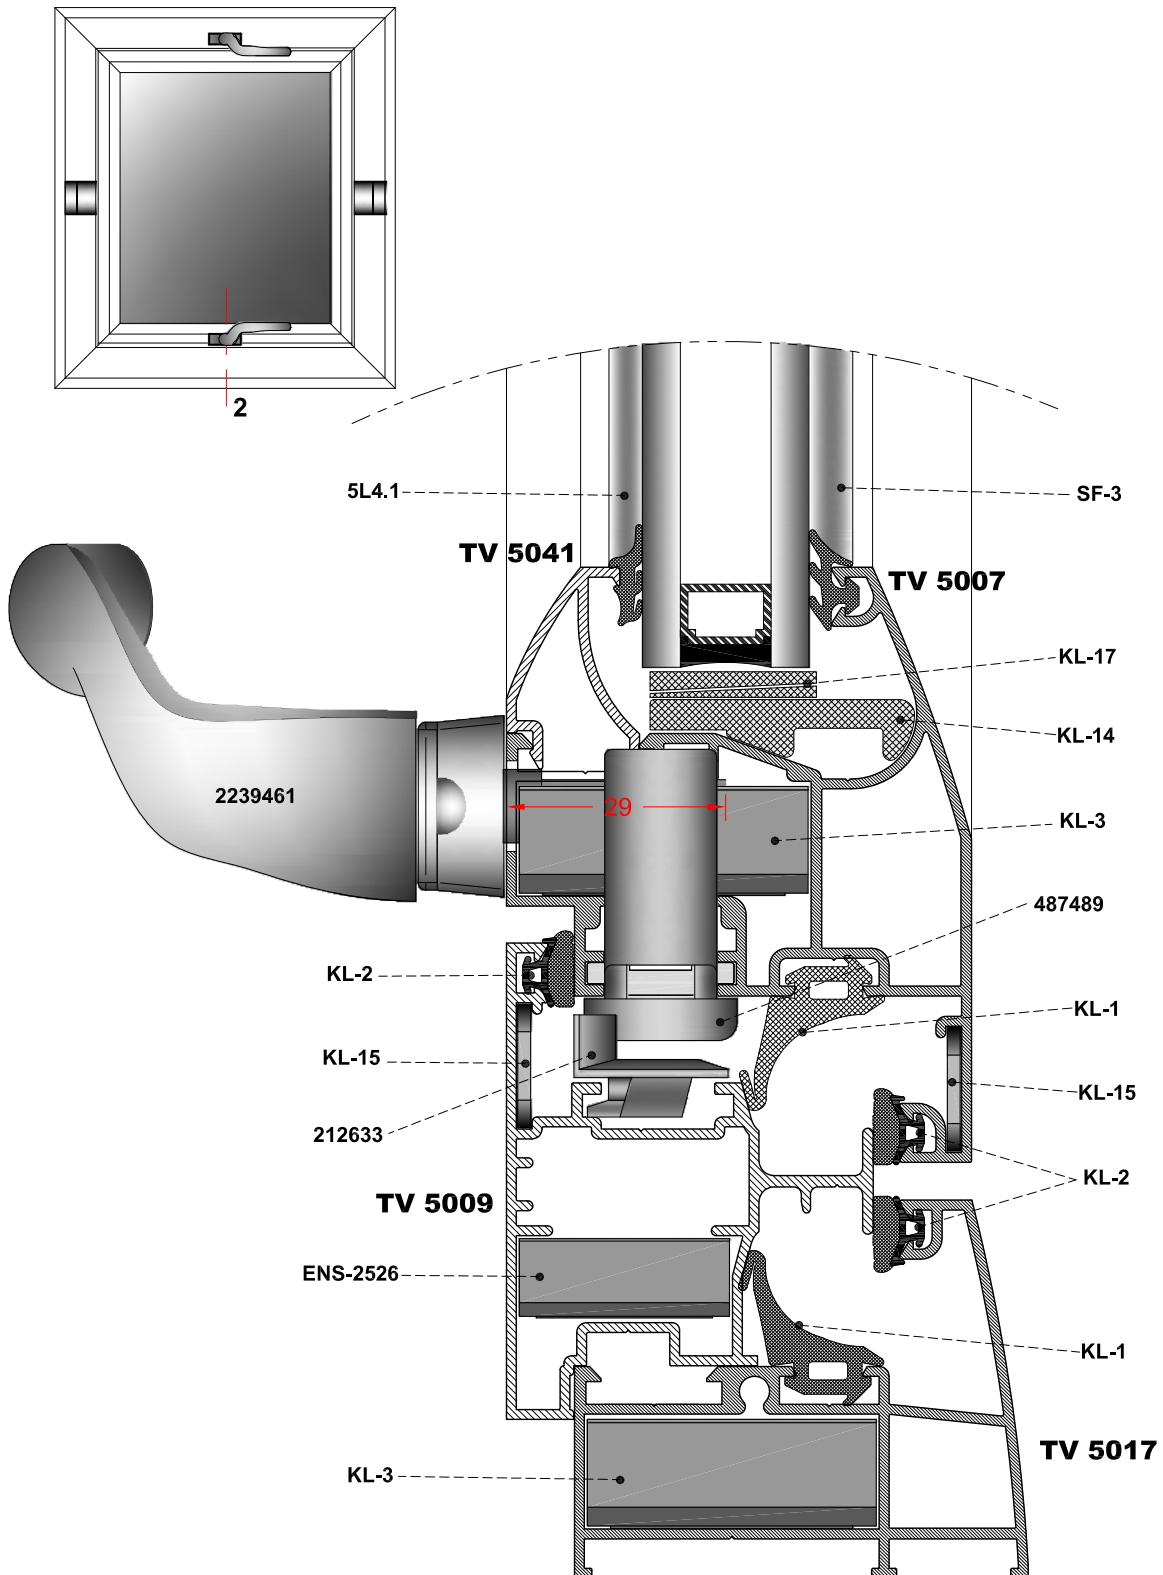

**ΕΠΑΝΩ ΤΟΜΗ ΠΕΡΙΣΤΡΕΦΟΜΕΝΟΥ ΚΟΥΦΩΜΑΤΟΣ  
ΜΕ ΚΛΕΙΔΑΡΙΑ ΡΟΤΟ (487489) ΚΑΙ ΠΟΜΟΛΟ ΚΑΡΕ (7mm)**

**ΚΑΤΩ ΤΟΜΗ ΠΕΡΙΣΤΡΕΦΟΜΕΝΟΥ ΚΟΥΦΩΜΑΤΟΣ  
ΜΕ ΚΛΕΙΔΑΡΙΑ ΡΟΤΟ (487489) ΚΑΙ ΠΟΜΟΛΟ ΚΑΡΕ (7mm)**

**ΧΑΝΤΡΩΜΑ ΜΠΙΝΙ TV-5009 ΓΙΑ ΤΟΠΟΘΕΤΗΣΗ ΚΛΕΙΔΑΡΙΑΣ ΡΟΤΟ  
 ΜΕ ΚΩΔΙΚΟ (487489) ΚΑΙ ΠΟΜΟΛΟ ΚΑΡΕ (7mm)**

**ΧΑΝΤΡΩΜΑ ΦΥΛΛΟΥ TV-5007 ΓΙΑ ΤΟΠΟΘΕΤΗΣΗ ΚΛΕΙΔΑΡΙΑΣ ΡΟΤΟ  
ΜΕ ΚΩΔΙΚΟ (487489) ΚΑΙ ΠΟΜΟΛΟ ΚΑΡΕ (7mm)**

**ΕΠΑΝΩ ΤΟΜΗ ΠΕΡΙΣΤΡΕΦΟΜΕΝΟΥ ΚΟΥΦΩΜΑΤΟΣ  
ΜΕ ΚΛΕΙΔΑΡΙΑ ΡΟΤΟ (487489) ΚΑΙ ΠΟΜΟΛΟ ΚΑΡΕ (7mm)**

**ΚΑΤΩ ΤΟΜΗ ΠΕΡΙΣΤΡΕΦΟΜΕΝΟΥ ΚΟΥΦΩΜΑΤΟΣ  
ΜΕ ΚΛΕΙΔΑΡΙΑ ΡΟΤΟ (487489) ΚΑΙ ΠΟΜΟΛΟ ΚΑΡΕ (7mm)**

**ΧΑΝΤΡΩΜΑ ΜΠΙΝΙ TH-5566 ΓΙΑ ΤΟΠΟΘΕΤΗΣΗ ΚΛΕΙΔΑΡΙΑΣ ΡΟΤΟ ΜΕ ΚΩΔΙΚΟ (487489) ΚΑΙ ΠΟΜΟΛΟ ΚΑΡΕ (7mm)**

**ΧΑΝΤΡΩΜΑ ΦΥΛΛΟΥ TH-5565 ΓΙΑ ΤΟΠΟΘΕΤΗΣΗ ΚΛΕΙΔΑΡΙΑΣ ΡΟΤΟ  
ΜΕ ΚΩΔΙΚΟ (487489) ΚΑΙ ΠΟΜΟΛΟ ΚΑΡΕ (7mm)**

**ΠΟΜΟΛΟ ΗΟΡΡΕ ΑΡΙΣΤΕΡΟ ΜΕ ΡΟΖΕΤΑ 24mm (ΚΩΔ. 2239470)**

**ΠΟΜΟΛΟ ΗΟΡΡΕ ΔΕΞΙ ΜΕ ΡΟΖΕΤΑ 24mm (ΚΩΔ. 2239461)**

OPEN

CLOSE