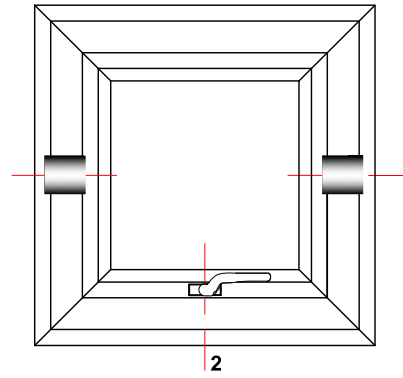

ΠΟΜΟΛΟ ΗΟΡΡΕ ΔΕΞΙ ΜΕ ΡΟΖΕΤΑ 24mm (ΚΩΔ. 2239461)