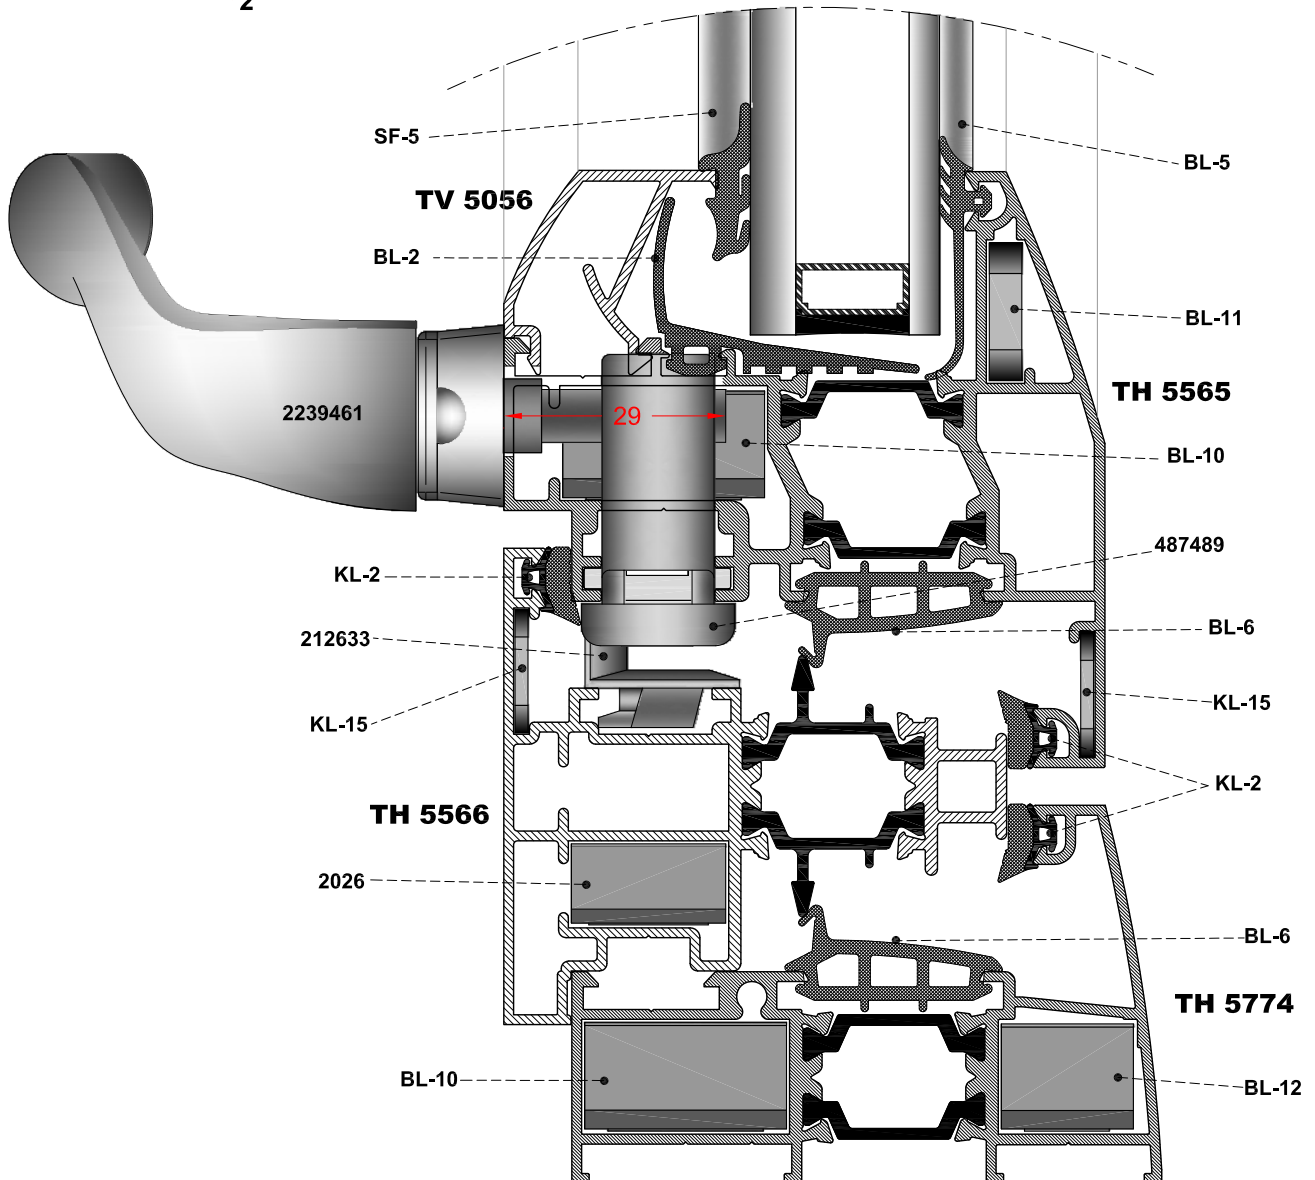

**ΕΠΑΝΩ ΤΟΜΗ ΠΕΡΙΣΤΡΕΦΟΜΕΝΟΥ ΚΟΥΦΩΜΑΤΟΣ  
ΜΕ ΚΛΕΙΔΑΡΙΑ ΡΟΤΟ (487489) ΚΑΙ ΠΟΜΟΛΟ ΚΑΡΕ (7mm)**

**ΚΑΤΩ ΤΟΜΗ ΠΕΡΙΣΤΡΕΦΟΜΕΝΟΥ ΚΟΥΦΩΜΑΤΟΣ  
ΜΕ ΚΛΕΙΔΑΡΙΑ ΡΟΤΟ (487489) ΚΑΙ ΠΟΜΟΛΟ ΚΑΡΕ (7mm)**

**ΧΑΝΤΡΩΜΑ ΜΠΙΝΙ TV-5009 ΓΙΑ ΤΟΠΟΘΕΤΗΣΗ ΚΛΕΙΔΑΡΙΑΣ ΡΟΤΟ  
 ΜΕ ΚΩΔΙΚΟ (487489) ΚΑΙ ΠΟΜΟΛΟ ΚΑΡΕ (7mm)**

**ΧΑΝΤΡΩΜΑ ΦΥΛΛΟΥ TV-5007 ΓΙΑ ΤΟΠΟΘΕΤΗΣΗ ΚΛΕΙΔΑΡΙΑΣ ΡΟΤΟ  
ΜΕ ΚΩΔΙΚΟ (487489) ΚΑΙ ΠΟΜΟΛΟ ΚΑΡΕ (7mm)**

**ΕΠΑΝΩ ΤΟΜΗ ΠΕΡΙΣΤΡΕΦΟΜΕΝΟΥ ΚΟΥΦΩΜΑΤΟΣ  
ΜΕ ΚΛΕΙΔΑΡΙΑ ΡΟΤΟ (487489) ΚΑΙ ΠΟΜΟΛΟ ΚΑΡΕ (7mm)**

**ΚΑΤΩ ΤΟΜΗ ΠΕΡΙΣΤΡΕΦΟΜΕΝΟΥ ΚΟΥΦΩΜΑΤΟΣ  
ΜΕ ΚΛΕΙΔΑΡΙΑ ΡΟΤΟ (487489) ΚΑΙ ΠΟΜΟΛΟ ΚΑΡΕ (7mm)**

**ΧΑΝΤΡΩΜΑ ΜΠΙΝΙ TH-5566 ΓΙΑ ΤΟΠΟΘΕΤΗΣΗ ΚΛΕΙΔΑΡΙΑΣ ΡΟΤΟ ΜΕ ΚΩΔΙΚΟ (487489) ΚΑΙ ΠΟΜΟΛΟ ΚΑΡΕ (7mm)**

**ΧΑΝΤΡΩΜΑ ΦΥΛΛΟΥ TH-5565 ΓΙΑ ΤΟΠΟΘΕΤΗΣΗ ΚΛΕΙΔΑΡΙΑΣ ΡΟΤΟ  
ΜΕ ΚΩΔΙΚΟ (487489) ΚΑΙ ΠΟΜΟΛΟ ΚΑΡΕ (7mm)**

**ΠΟΜΟΛΟ ΗΟΡΡΕ ΑΡΙΣΤΕΡΟ ΜΕ ΡΟΖΕΤΑ 24mm (ΚΩΔ. 2239470)**

**ΠΟΜΟΛΟ ΗΟΡΡΕ ΔΕΞΙ ΜΕ ΡΟΖΕΤΑ 24mm (ΚΩΔ. 2239461)**

OPEN

CLOSE