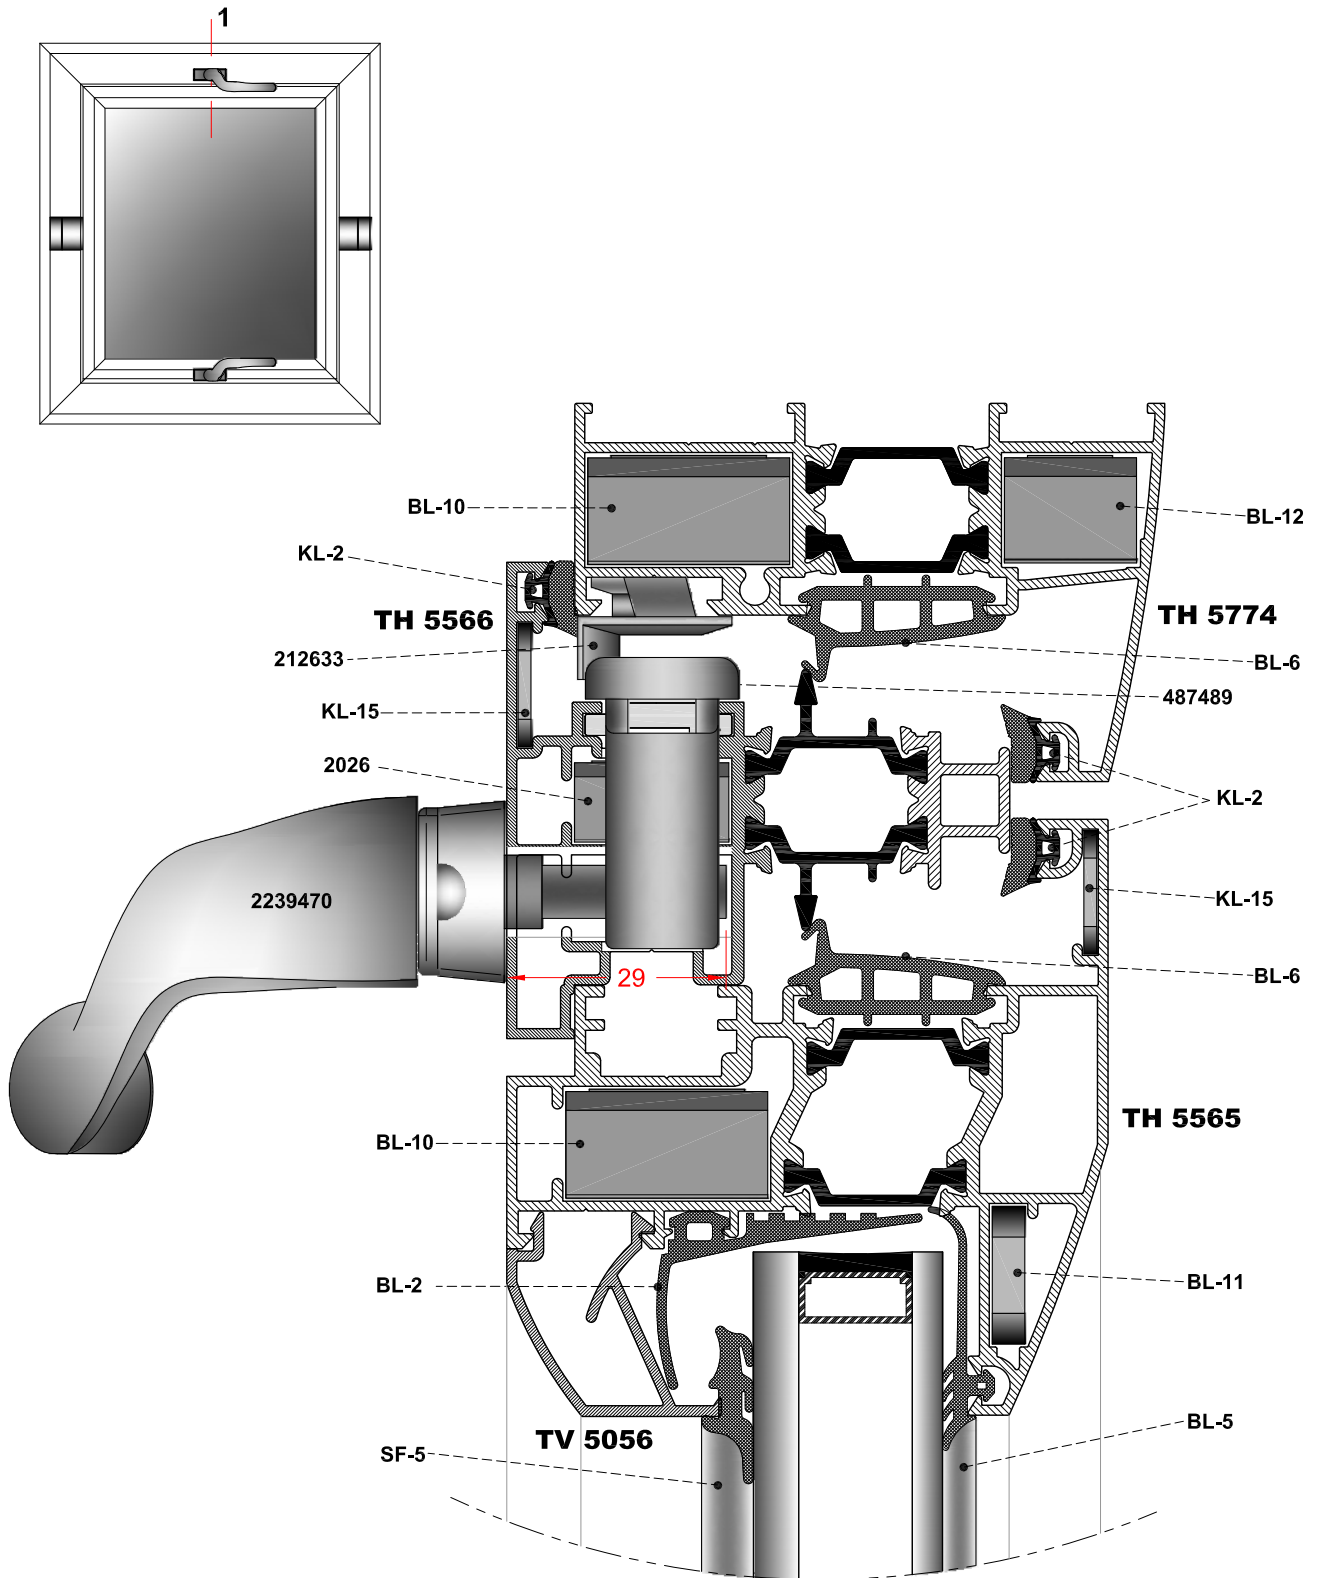

**ΕΠΑΝΩ ΤΟΜΗ ΠΕΡΙΣΤΡΕΦΟΜΕΝΟΥ ΚΟΥΦΩΜΑΤΟΣ  
ΜΕ ΚΛΕΙΔΑΡΙΑ ΡΟΤΟ (487489) ΚΑΙ ΠΟΜΟΛΟ ΚΑΡΕ (7mm)**

**ΚΑΤΩ ΤΟΜΗ ΠΕΡΙΣΤΡΕΦΟΜΕΝΟΥ ΚΟΥΦΩΜΑΤΟΣ  
ΜΕ ΚΛΕΙΔΑΡΙΑ ΡΟΤΟ (487489) ΚΑΙ ΠΟΜΟΛΟ ΚΑΡΕ (7mm)**

**ΧΑΝΤΡΩΜΑ ΜΠΙΝΙ TV-5009 ΓΙΑ ΤΟΠΟΘΕΤΗΣΗ ΚΛΕΙΔΑΡΙΑΣ ΡΟΤΟ  
 ΜΕ ΚΩΔΙΚΟ (487489) ΚΑΙ ΠΟΜΟΛΟ ΚΑΡΕ (7mm)**

**ΧΑΝΤΡΩΜΑ ΦΥΛΛΟΥ TV-5007 ΓΙΑ ΤΟΠΟΘΕΤΗΣΗ ΚΛΕΙΔΑΡΙΑΣ ΡΟΤΟ  
ΜΕ ΚΩΔΙΚΟ (487489) ΚΑΙ ΠΟΜΟΛΟ ΚΑΡΕ (7mm)**

**ΕΠΑΝΩ ΤΟΜΗ ΠΕΡΙΣΤΡΕΦΟΜΕΝΟΥ ΚΟΥΦΩΜΑΤΟΣ  
ΜΕ ΚΛΕΙΔΑΡΙΑ ΡΟΤΟ (487489) ΚΑΙ ΠΟΜΟΛΟ ΚΑΡΕ (7mm)**

**ΚΑΤΩ ΤΟΜΗ ΠΕΡΙΣΤΡΕΦΟΜΕΝΟΥ ΚΟΥΦΩΜΑΤΟΣ  
ΜΕ ΚΛΕΙΔΑΡΙΑ ΡΟΤΟ (487489) ΚΑΙ ΠΟΜΟΛΟ ΚΑΡΕ (7mm)**

**ΧΑΝΤΡΩΜΑ ΜΠΙΝΙ TH-5566 ΓΙΑ ΤΟΠΟΘΕΤΗΣΗ ΚΛΕΙΔΑΡΙΑΣ ΡΟΤΟ ΜΕ ΚΩΔΙΚΟ (487489) ΚΑΙ ΠΟΜΟΛΟ ΚΑΡΕ (7mm)**

**ΧΑΝΤΡΩΜΑ ΦΥΛΛΟΥ TH-5565 ΓΙΑ ΤΟΠΟΘΕΤΗΣΗ ΚΛΕΙΔΑΡΙΑΣ ΡΟΤΟ  
ΜΕ ΚΩΔΙΚΟ (487489) ΚΑΙ ΠΟΜΟΛΟ ΚΑΡΕ (7mm)**

**ΠΟΜΟΛΟ ΗΟΡΡΕ ΑΡΙΣΤΕΡΟ ΜΕ ΡΟΖΕΤΑ 24mm (ΚΩΔ. 2239470)**

**ΠΟΜΟΛΟ ΗΟΡΡΕ ΔΕΞΙ ΜΕ ΡΟΖΕΤΑ 24mm (ΚΩΔ. 2239461)**

OPEN

CLOSE