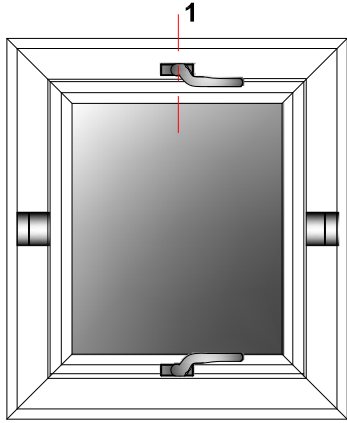

**ΕΠΑΝΩ ΤΟΜΗ ΠΕΡΙΣΤΡΕΦΟΜΕΝΟΥ ΚΟΥΦΩΜΑΤΟΣ  
ΜΕ ΚΛΕΙΔΑΡΙΑ ΡΟΤΟ (487489) ΚΑΙ ΠΟΜΟΛΟ ΚΑΡΕ (7mm)**

**ΚΑΤΩ ΤΟΜΗ ΠΕΡΙΣΤΡΕΦΟΜΕΝΟΥ ΚΟΥΦΩΜΑΤΟΣ  
ΜΕ ΚΛΕΙΔΑΡΙΑ ΡΟΤΟ (487489) ΚΑΙ ΠΟΜΟΛΟ ΚΑΡΕ (7mm)**

**ΧΑΝΤΡΩΜΑ ΜΠΙΝΙ TV-5009 ΓΙΑ ΤΟΠΟΘΕΤΗΣΗ ΚΛΕΙΔΑΡΙΑΣ ΡΟΤΟ  
 ΜΕ ΚΩΔΙΚΟ (487489) ΚΑΙ ΠΟΜΟΛΟ ΚΑΡΕ (7mm)**

**ΧΑΝΤΡΩΜΑ ΦΥΛΛΟΥ TV-5007 ΓΙΑ ΤΟΠΟΘΕΤΗΣΗ ΚΛΕΙΔΑΡΙΑΣ ΡΟΤΟ  
ΜΕ ΚΩΔΙΚΟ (487489) ΚΑΙ ΠΟΜΟΛΟ ΚΑΡΕ (7mm)**

**ΕΠΑΝΩ ΤΟΜΗ ΠΕΡΙΣΤΡΕΦΟΜΕΝΟΥ ΚΟΥΦΩΜΑΤΟΣ  
ΜΕ ΚΛΕΙΔΑΡΙΑ ΡΟΤΟ (487489) ΚΑΙ ΠΟΜΟΛΟ ΚΑΡΕ (7mm)**

**ΚΑΤΩ ΤΟΜΗ ΠΕΡΙΣΤΡΕΦΟΜΕΝΟΥ ΚΟΥΦΩΜΑΤΟΣ  
ΜΕ ΚΛΕΙΔΑΡΙΑ ΡΟΤΟ (487489) ΚΑΙ ΠΟΜΟΛΟ ΚΑΡΕ (7mm)**

**ΧΑΝΤΡΩΜΑ ΜΠΙΝΙ TH-5566 ΓΙΑ ΤΟΠΟΘΕΤΗΣΗ ΚΛΕΙΔΑΡΙΑΣ ΡΟΤΟ ΜΕ ΚΩΔΙΚΟ (487489) ΚΑΙ ΠΟΜΟΛΟ ΚΑΡΕ (7mm)**

**ΧΑΝΤΡΩΜΑ ΦΥΛΛΟΥ TH-5565 ΓΙΑ ΤΟΠΟΘΕΤΗΣΗ ΚΛΕΙΔΑΡΙΑΣ ΡΟΤΟ  
ΜΕ ΚΩΔΙΚΟ (487489) ΚΑΙ ΠΟΜΟΛΟ ΚΑΡΕ (7mm)**

**ΠΟΜΟΛΟ ΗΟΡΡΕ ΑΡΙΣΤΕΡΟ ΜΕ ΡΟΖΕΤΑ 24mm (ΚΩΔ. 2239470)**

**ΠΟΜΟΛΟ ΗΟΡΡΕ ΔΕΞΙ ΜΕ ΡΟΖΕΤΑ 24mm (ΚΩΔ. 2239461)**

OPEN

CLOSE