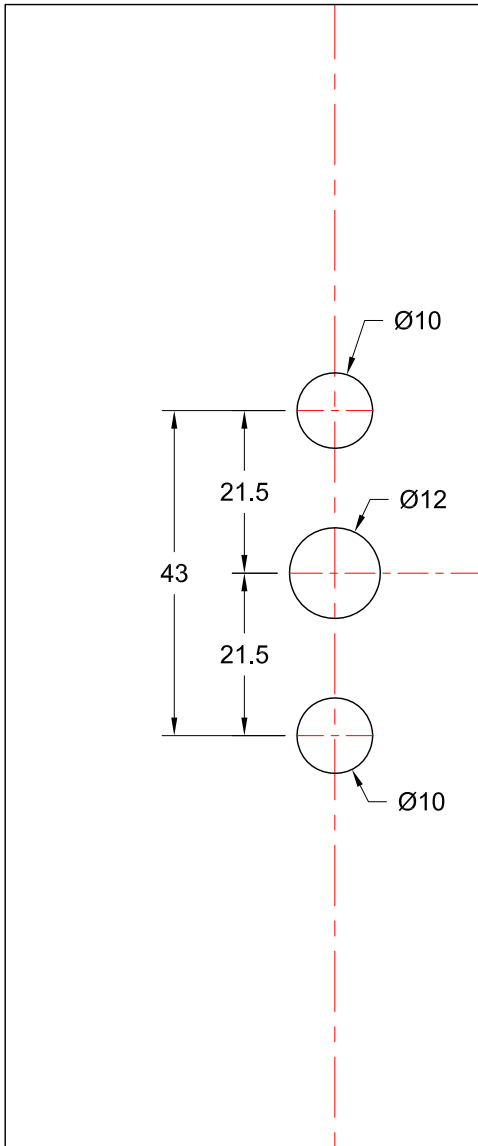

**ΕΠΑΝΩ ΤΟΜΗ ΠΕΡΙΣΤΡΕΦΟΜΕΝΟΥ ΚΟΥΦΩΜΑΤΟΣ  
ΜΕ ΚΛΕΙΔΑΡΙΑ ΡΟΤΟ (487489) ΚΑΙ ΠΟΜΟΛΟ ΚΑΡΕ (7mm)**

**ΚΑΤΩ ΤΟΜΗ ΠΕΡΙΣΤΡΕΦΟΜΕΝΟΥ ΚΟΥΦΩΜΑΤΟΣ  
ΜΕ ΚΛΕΙΔΑΡΙΑ ΡΟΤΟ (487489) ΚΑΙ ΠΟΜΟΛΟ ΚΑΡΕ (7mm)**

**ΧΑΝΤΡΩΜΑ ΜΠΙΝΙ TV-5009 ΓΙΑ ΤΟΠΟΘΕΤΗΣΗ ΚΛΕΙΔΑΡΙΑΣ ΡΟΤΟ  
 ΜΕ ΚΩΔΙΚΟ (487489) ΚΑΙ ΠΟΜΟΛΟ ΚΑΡΕ (7mm)**

**ΧΑΝΤΡΩΜΑ ΦΥΛΛΟΥ TV-5007 ΓΙΑ ΤΟΠΟΘΕΤΗΣΗ ΚΛΕΙΔΑΡΙΑΣ ΡΟΤΟ  
ΜΕ ΚΩΔΙΚΟ (487489) ΚΑΙ ΠΟΜΟΛΟ ΚΑΡΕ (7mm)**

**ΕΠΑΝΩ ΤΟΜΗ ΠΕΡΙΣΤΡΕΦΟΜΕΝΟΥ ΚΟΥΦΩΜΑΤΟΣ  
ΜΕ ΚΛΕΙΔΑΡΙΑ ΡΟΤΟ (487489) ΚΑΙ ΠΟΜΟΛΟ ΚΑΡΕ (7mm)**

**ΚΑΤΩ ΤΟΜΗ ΠΕΡΙΣΤΡΕΦΟΜΕΝΟΥ ΚΟΥΦΩΜΑΤΟΣ  
ΜΕ ΚΛΕΙΔΑΡΙΑ ΡΟΤΟ (487489) ΚΑΙ ΠΟΜΟΛΟ ΚΑΡΕ (7mm)**

**ΧΑΝΤΡΩΜΑ ΜΠΙΝΙ TH-5566 ΓΙΑ ΤΟΠΟΘΕΤΗΣΗ ΚΛΕΙΔΑΡΙΑΣ ΡΟΤΟ ΜΕ ΚΩΔΙΚΟ (487489) ΚΑΙ ΠΟΜΟΛΟ ΚΑΡΕ (7mm)**

**ΧΑΝΤΡΩΜΑ ΦΥΛΛΟΥ TH-5565 ΓΙΑ ΤΟΠΟΘΕΤΗΣΗ ΚΛΕΙΔΑΡΙΑΣ ΡΟΤΟ  
ΜΕ ΚΩΔΙΚΟ (487489) ΚΑΙ ΠΟΜΟΛΟ ΚΑΡΕ (7mm)**

**ΠΟΜΟΛΟ ΗΟΡΡΕ ΑΡΙΣΤΕΡΟ ΜΕ ΡΟΖΕΤΑ 24mm (ΚΩΔ. 2239470)**

**ΠΟΜΟΛΟ ΗΟΡΡΕ ΔΕΞΙ ΜΕ ΡΟΖΕΤΑ 24mm (ΚΩΔ. 2239461)**

OPEN

CLOSE