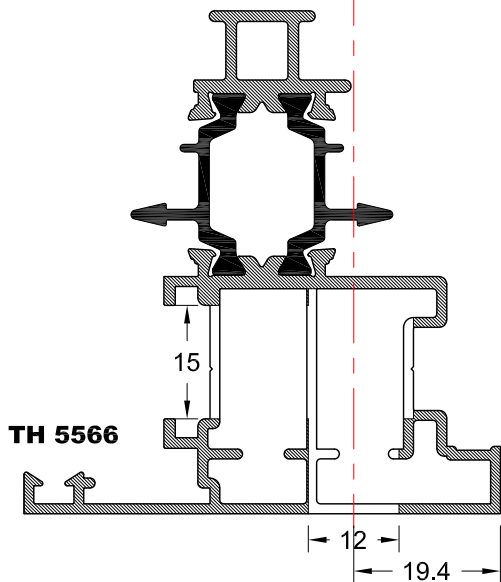

**ΕΠΑΝΩ ΤΟΜΗ ΠΕΡΙΣΤΡΕΦΟΜΕΝΟΥ ΚΟΥΦΩΜΑΤΟΣ  
ΜΕ ΚΛΕΙΔΑΡΙΑ ΡΟΤΟ (487489) ΚΑΙ ΠΟΜΟΛΟ ΚΑΡΕ (7mm)**

**ΚΑΤΩ ΤΟΜΗ ΠΕΡΙΣΤΡΕΦΟΜΕΝΟΥ ΚΟΥΦΩΜΑΤΟΣ  
ΜΕ ΚΛΕΙΔΑΡΙΑ ΡΟΤΟ (487489) ΚΑΙ ΠΟΜΟΛΟ ΚΑΡΕ (7mm)**

**ΧΑΝΤΡΩΜΑ ΜΠΙΝΙ TV-5009 ΓΙΑ ΤΟΠΟΘΕΤΗΣΗ ΚΛΕΙΔΑΡΙΑΣ ΡΟΤΟ  
 ΜΕ ΚΩΔΙΚΟ (487489) ΚΑΙ ΠΟΜΟΛΟ ΚΑΡΕ (7mm)**

**ΧΑΝΤΡΩΜΑ ΦΥΛΛΟΥ TV-5007 ΓΙΑ ΤΟΠΟΘΕΤΗΣΗ ΚΛΕΙΔΑΡΙΑΣ ΡΟΤΟ  
ΜΕ ΚΩΔΙΚΟ (487489) ΚΑΙ ΠΟΜΟΛΟ ΚΑΡΕ (7mm)**

**ΕΠΑΝΩ ΤΟΜΗ ΠΕΡΙΣΤΡΕΦΟΜΕΝΟΥ ΚΟΥΦΩΜΑΤΟΣ  
ΜΕ ΚΛΕΙΔΑΡΙΑ ΡΟΤΟ (487489) ΚΑΙ ΠΟΜΟΛΟ ΚΑΡΕ (7mm)**

**ΚΑΤΩ ΤΟΜΗ ΠΕΡΙΣΤΡΕΦΟΜΕΝΟΥ ΚΟΥΦΩΜΑΤΟΣ  
ΜΕ ΚΛΕΙΔΑΡΙΑ ΡΟΤΟ (487489) ΚΑΙ ΠΟΜΟΛΟ ΚΑΡΕ (7mm)**

**ΧΑΝΤΡΩΜΑ ΜΠΙΝΙ TH-5566 ΓΙΑ ΤΟΠΟΘΕΤΗΣΗ ΚΛΕΙΔΑΡΙΑΣ ΡΟΤΟ ΜΕ ΚΩΔΙΚΟ (487489) ΚΑΙ ΠΟΜΟΛΟ ΚΑΡΕ (7mm)**

**ΧΑΝΤΡΩΜΑ ΦΥΛΛΟΥ TH-5565 ΓΙΑ ΤΟΠΟΘΕΤΗΣΗ ΚΛΕΙΔΑΡΙΑΣ ΡΟΤΟ  
ΜΕ ΚΩΔΙΚΟ (487489) ΚΑΙ ΠΟΜΟΛΟ ΚΑΡΕ (7mm)**

**ΠΟΜΟΛΟ ΗΟΡΡΕ ΑΡΙΣΤΕΡΟ ΜΕ ΡΟΖΕΤΑ 24mm (ΚΩΔ. 2239470)**

**ΠΟΜΟΛΟ ΗΟΡΡΕ ΔΕΞΙ ΜΕ ΡΟΖΕΤΑ 24mm (ΚΩΔ. 2239461)**

OPEN

CLOSE