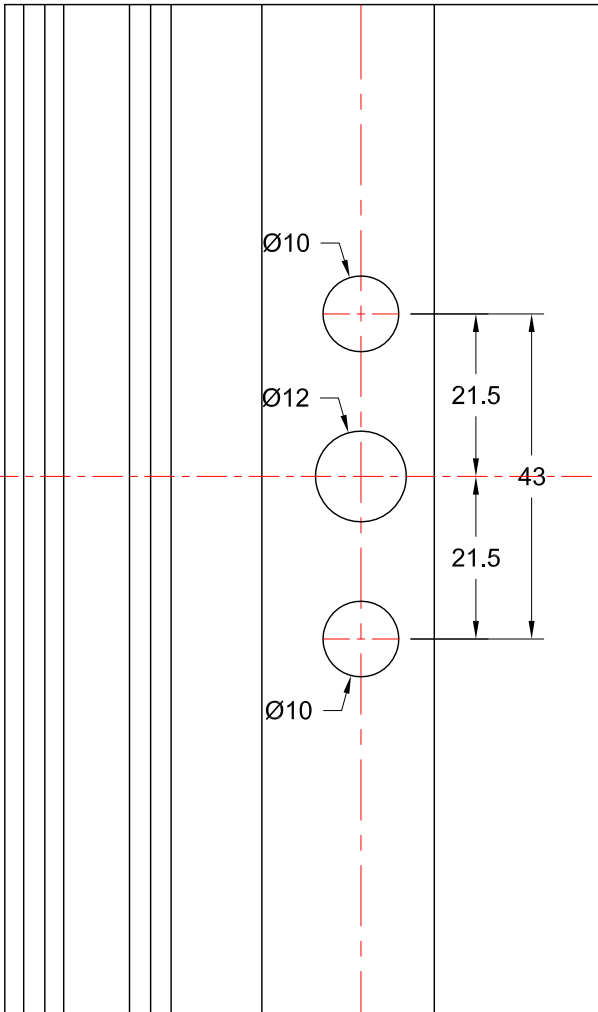

**ΕΠΑΝΩ ΤΟΜΗ ΠΕΡΙΣΤΡΕΦΟΜΕΝΟΥ ΚΟΥΦΩΜΑΤΟΣ  
ΜΕ ΚΛΕΙΔΑΡΙΑ ΡΟΤΟ (487489) ΚΑΙ ΠΟΜΟΛΟ ΚΑΡΕ (7mm)**

**ΚΑΤΩ ΤΟΜΗ ΠΕΡΙΣΤΡΕΦΟΜΕΝΟΥ ΚΟΥΦΩΜΑΤΟΣ  
ΜΕ ΚΛΕΙΔΑΡΙΑ ΡΟΤΟ (487489) ΚΑΙ ΠΟΜΟΛΟ ΚΑΡΕ (7mm)**

**ΧΑΝΤΡΩΜΑ ΜΠΙΝΙ TV-5009 ΓΙΑ ΤΟΠΟΘΕΤΗΣΗ ΚΛΕΙΔΑΡΙΑΣ ΡΟΤΟ  
 ΜΕ ΚΩΔΙΚΟ (487489) ΚΑΙ ΠΟΜΟΛΟ ΚΑΡΕ (7mm)**

**ΧΑΝΤΡΩΜΑ ΦΥΛΛΟΥ TV-5007 ΓΙΑ ΤΟΠΟΘΕΤΗΣΗ ΚΛΕΙΔΑΡΙΑΣ ΡΟΤΟ  
ΜΕ ΚΩΔΙΚΟ (487489) ΚΑΙ ΠΟΜΟΛΟ ΚΑΡΕ (7mm)**

**ΕΠΑΝΩ ΤΟΜΗ ΠΕΡΙΣΤΡΕΦΟΜΕΝΟΥ ΚΟΥΦΩΜΑΤΟΣ  
ΜΕ ΚΛΕΙΔΑΡΙΑ ΡΟΤΟ (487489) ΚΑΙ ΠΟΜΟΛΟ ΚΑΡΕ (7mm)**

**ΚΑΤΩ ΤΟΜΗ ΠΕΡΙΣΤΡΕΦΟΜΕΝΟΥ ΚΟΥΦΩΜΑΤΟΣ  
ΜΕ ΚΛΕΙΔΑΡΙΑ ΡΟΤΟ (487489) ΚΑΙ ΠΟΜΟΛΟ ΚΑΡΕ (7mm)**

**ΧΑΝΤΡΩΜΑ ΜΠΙΝΙ TH-5566 ΓΙΑ ΤΟΠΟΘΕΤΗΣΗ ΚΛΕΙΔΑΡΙΑΣ ΡΟΤΟ ΜΕ ΚΩΔΙΚΟ (487489) ΚΑΙ ΠΟΜΟΛΟ ΚΑΡΕ (7mm)**

**ΧΑΝΤΡΩΜΑ ΦΥΛΛΟΥ TH-5565 ΓΙΑ ΤΟΠΟΘΕΤΗΣΗ ΚΛΕΙΔΑΡΙΑΣ ΡΟΤΟ  
ΜΕ ΚΩΔΙΚΟ (487489) ΚΑΙ ΠΟΜΟΛΟ ΚΑΡΕ (7mm)**

**ΠΟΜΟΛΟ ΗΟΡΡΕ ΑΡΙΣΤΕΡΟ ΜΕ ΡΟΖΕΤΑ 24mm (ΚΩΔ. 2239470)**

**ΠΟΜΟΛΟ ΗΟΡΡΕ ΔΕΞΙ ΜΕ ΡΟΖΕΤΑ 24mm (ΚΩΔ. 2239461)**

OPEN

CLOSE