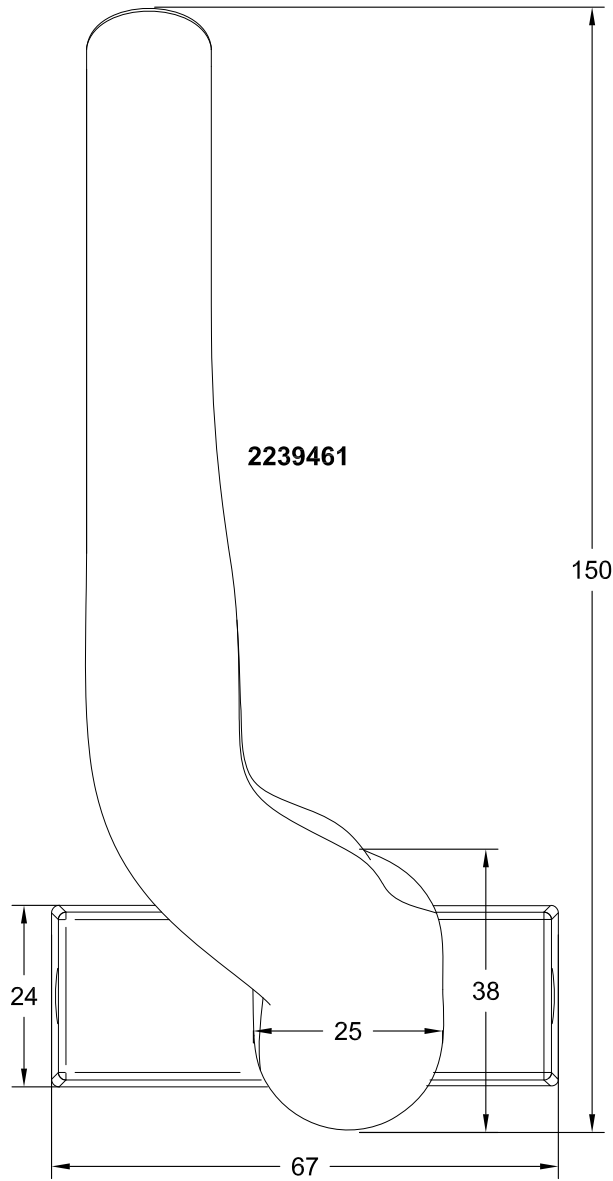

**ΕΠΑΝΩ ΤΟΜΗ ΠΕΡΙΣΤΡΕΦΟΜΕΝΟΥ ΚΟΥΦΩΜΑΤΟΣ  
ΜΕ ΚΛΕΙΔΑΡΙΑ ΡΟΤΟ (487489) ΚΑΙ ΠΟΜΟΛΟ ΚΑΡΕ (7mm)**

**ΚΑΤΩ ΤΟΜΗ ΠΕΡΙΣΤΡΕΦΟΜΕΝΟΥ ΚΟΥΦΩΜΑΤΟΣ  
ΜΕ ΚΛΕΙΔΑΡΙΑ ΡΟΤΟ (487489) ΚΑΙ ΠΟΜΟΛΟ ΚΑΡΕ (7mm)**

**ΧΑΝΤΡΩΜΑ ΜΠΙΝΙ TV-5009 ΓΙΑ ΤΟΠΟΘΕΤΗΣΗ ΚΛΕΙΔΑΡΙΑΣ ΡΟΤΟ  
 ΜΕ ΚΩΔΙΚΟ (487489) ΚΑΙ ΠΟΜΟΛΟ ΚΑΡΕ (7mm)**

**ΧΑΝΤΡΩΜΑ ΦΥΛΛΟΥ TV-5007 ΓΙΑ ΤΟΠΟΘΕΤΗΣΗ ΚΛΕΙΔΑΡΙΑΣ ΡΟΤΟ  
ΜΕ ΚΩΔΙΚΟ (487489) ΚΑΙ ΠΟΜΟΛΟ ΚΑΡΕ (7mm)**

**ΕΠΑΝΩ ΤΟΜΗ ΠΕΡΙΣΤΡΕΦΟΜΕΝΟΥ ΚΟΥΦΩΜΑΤΟΣ  
ΜΕ ΚΛΕΙΔΑΡΙΑ ΡΟΤΟ (487489) ΚΑΙ ΠΟΜΟΛΟ ΚΑΡΕ (7mm)**

**ΚΑΤΩ ΤΟΜΗ ΠΕΡΙΣΤΡΕΦΟΜΕΝΟΥ ΚΟΥΦΩΜΑΤΟΣ  
ΜΕ ΚΛΕΙΔΑΡΙΑ ΡΟΤΟ (487489) ΚΑΙ ΠΟΜΟΛΟ ΚΑΡΕ (7mm)**

**ΧΑΝΤΡΩΜΑ ΜΠΙΝΙ TH-5566 ΓΙΑ ΤΟΠΟΘΕΤΗΣΗ ΚΛΕΙΔΑΡΙΑΣ ΡΟΤΟ ΜΕ ΚΩΔΙΚΟ (487489) ΚΑΙ ΠΟΜΟΛΟ ΚΑΡΕ (7mm)**

**ΧΑΝΤΡΩΜΑ ΦΥΛΛΟΥ TH-5565 ΓΙΑ ΤΟΠΟΘΕΤΗΣΗ ΚΛΕΙΔΑΡΙΑΣ ΡΟΤΟ  
ΜΕ ΚΩΔΙΚΟ (487489) ΚΑΙ ΠΟΜΟΛΟ ΚΑΡΕ (7mm)**

**ΠΟΜΟΛΟ ΗΟΡΡΕ ΑΡΙΣΤΕΡΟ ΜΕ ΡΟΖΕΤΑ 24mm (ΚΩΔ. 2239470)**

**ΠΟΜΟΛΟ ΗΟΡΡΕ ΔΕΞΙ ΜΕ ΡΟΖΕΤΑ 24mm (ΚΩΔ. 2239461)**

OPEN

CLOSE