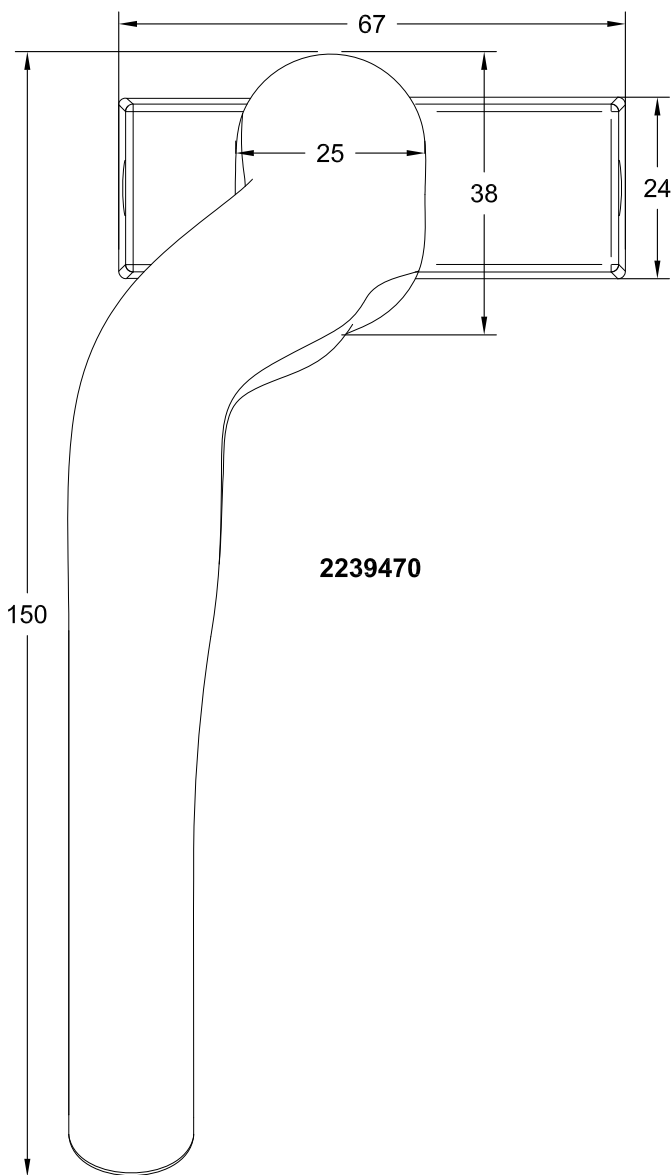

**ΕΠΑΝΩ ΤΟΜΗ ΠΕΡΙΣΤΡΕΦΟΜΕΝΟΥ ΚΟΥΦΩΜΑΤΟΣ  
ΜΕ ΚΛΕΙΔΑΡΙΑ ΡΟΤΟ (487489) ΚΑΙ ΠΟΜΟΛΟ ΚΑΡΕ (7mm)**

**ΚΑΤΩ ΤΟΜΗ ΠΕΡΙΣΤΡΕΦΟΜΕΝΟΥ ΚΟΥΦΩΜΑΤΟΣ  
ΜΕ ΚΛΕΙΔΑΡΙΑ ΡΟΤΟ (487489) ΚΑΙ ΠΟΜΟΛΟ ΚΑΡΕ (7mm)**

**ΧΑΝΤΡΩΜΑ ΜΠΙΝΙ TV-5009 ΓΙΑ ΤΟΠΟΘΕΤΗΣΗ ΚΛΕΙΔΑΡΙΑΣ ΡΟΤΟ  
 ΜΕ ΚΩΔΙΚΟ (487489) ΚΑΙ ΠΟΜΟΛΟ ΚΑΡΕ (7mm)**

**ΧΑΝΤΡΩΜΑ ΦΥΛΛΟΥ TV-5007 ΓΙΑ ΤΟΠΟΘΕΤΗΣΗ ΚΛΕΙΔΑΡΙΑΣ ΡΟΤΟ  
ΜΕ ΚΩΔΙΚΟ (487489) ΚΑΙ ΠΟΜΟΛΟ ΚΑΡΕ (7mm)**

**ΕΠΑΝΩ ΤΟΜΗ ΠΕΡΙΣΤΡΕΦΟΜΕΝΟΥ ΚΟΥΦΩΜΑΤΟΣ  
ΜΕ ΚΛΕΙΔΑΡΙΑ ΡΟΤΟ (487489) ΚΑΙ ΠΟΜΟΛΟ ΚΑΡΕ (7mm)**

**ΚΑΤΩ ΤΟΜΗ ΠΕΡΙΣΤΡΕΦΟΜΕΝΟΥ ΚΟΥΦΩΜΑΤΟΣ  
ΜΕ ΚΛΕΙΔΑΡΙΑ ΡΟΤΟ (487489) ΚΑΙ ΠΟΜΟΛΟ ΚΑΡΕ (7mm)**

**ΧΑΝΤΡΩΜΑ ΜΠΙΝΙ TH-5566 ΓΙΑ ΤΟΠΟΘΕΤΗΣΗ ΚΛΕΙΔΑΡΙΑΣ ΡΟΤΟ ΜΕ ΚΩΔΙΚΟ (487489) ΚΑΙ ΠΟΜΟΛΟ ΚΑΡΕ (7mm)**

**ΧΑΝΤΡΩΜΑ ΦΥΛΛΟΥ TH-5565 ΓΙΑ ΤΟΠΟΘΕΤΗΣΗ ΚΛΕΙΔΑΡΙΑΣ ΡΟΤΟ  
ΜΕ ΚΩΔΙΚΟ (487489) ΚΑΙ ΠΟΜΟΛΟ ΚΑΡΕ (7mm)**

**ΠΟΜΟΛΟ ΗΟΡΡΕ ΑΡΙΣΤΕΡΟ ΜΕ ΡΟΖΕΤΑ 24mm (ΚΩΔ. 2239470)**

**ΠΟΜΟΛΟ ΗΟΡΡΕ ΔΕΞΙ ΜΕ ΡΟΖΕΤΑ 24mm (ΚΩΔ. 2239461)**

OPEN

CLOSE