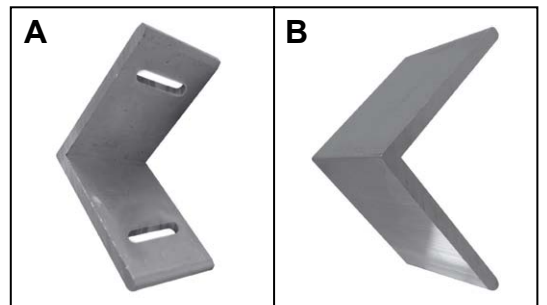

122.S ΓΩΝΙΑ ΣΥΝΔΕΣΕΩΣ ΓΙΑ TV 2204
CORNER JOINT FOR PROFILE TV 2204

A) 1951 ΓΩΝΙΑ ΕΥΘΥΓΡΑΜΜΙΣΕΩΣ ΦΥΛΛΩΝ
ALIGNEMENT CORNER FOR SASHES

B) KL-23 ΓΩΝΙΑ ΕΥΘΥΓΡΑΜ. ΓΙΑ ΑΡΜΟΚΑΛΥΠΤΡΑ
ALIGNEMENT CORNER FOR WALL -
ADDITIONAL PROFILE