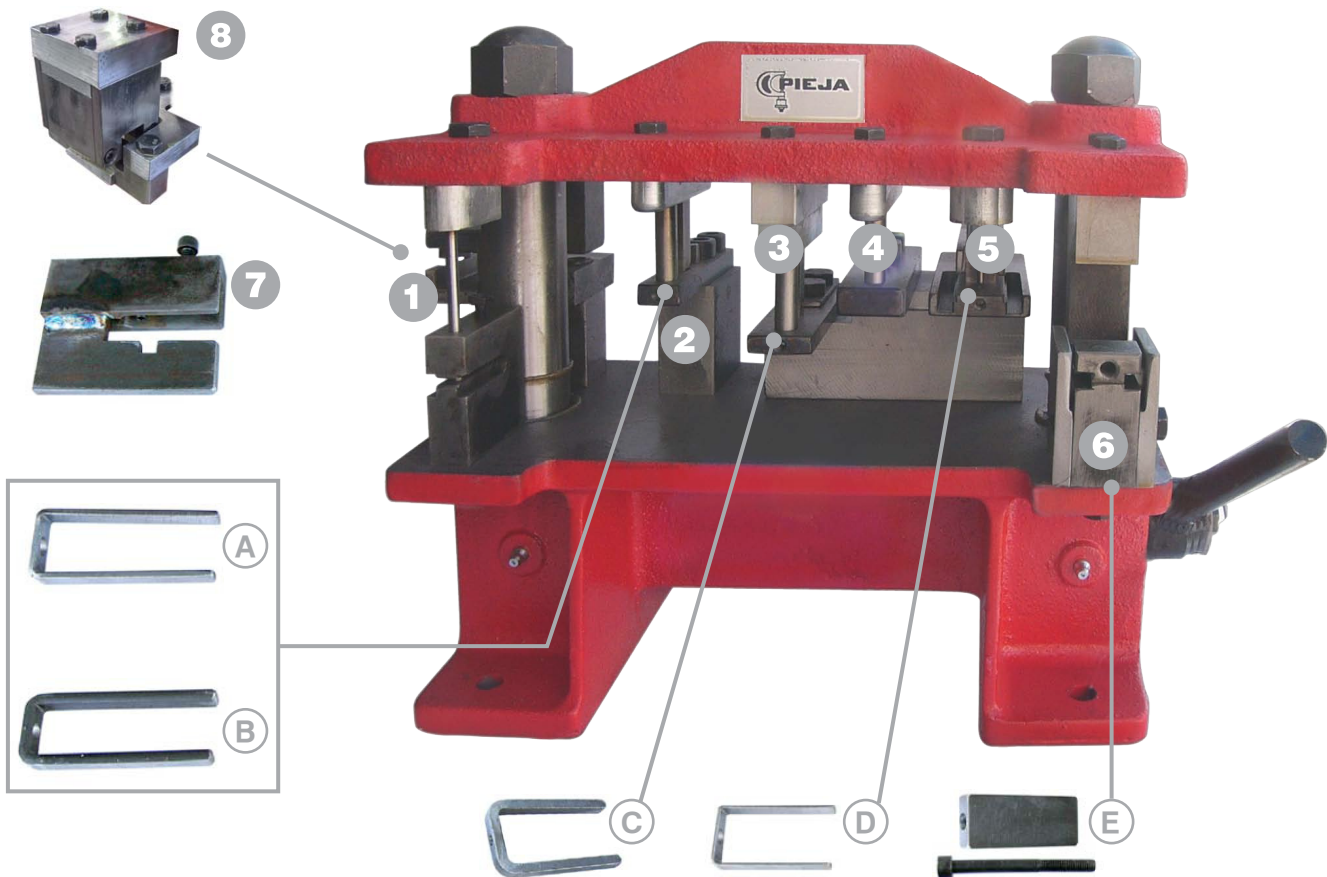

ΠΡΕΣΣΑ EUROPA 2000-100
EUROPA 2000-100 SERIES PUNCHING MACHINE

ΦΑΣΕΙΣ ΚΑΤΕΡΓΑΣΙΑΣ
PUNCHING STEPS

1. **ΧΑΝΤΡΩΜΑ ΝΕΡΟΧΥΤΗ ΓΙΑ EUROPA 2000 & 100**
  PUNCHING FOR WATER DRAINAGE PROFILE OF 2000 & 100 EUROPA SERIES
2. **ΧΑΝΤΡΩΜΑ ΦΥΛΛΟΥ ΣΗΤΑΣ**
  PUNCHING FOR INSECT SCREEN SASH
  A) **ΧΑΝΤΡΩΜΑ ΣΗΤΑΣ ΑΝΟΙΓΟΜΕΝΗΣ**
  PUNCHING FOR INSECT SCREEN
  B) **ΧΑΝΤΡΩΜΑ ΦΥΛΛΟΥ ΤΗΣ 100 & ΓΩΝΙΑ ΣΤΕΓΑΝΩΣΗΣ**
  PUNCHING FOR SASH OF 100 SERIES & COVER PROFILES
3. **ΧΑΝΤΡΩΜΑ ΣΩΛΗΝΩΤΩΝ ΟΔΗΓΩΝ ΓΙΑ EUROPA 2000**
  PUNCHING FOR TUBE RAILS OF EUROPA 2000 SERIES
  C) **ΧΑΝΤΡΩΜΑ ΣΩΛΗΝΩΤΟΥ ΟΔΗΓΟΥ ΤΗΣ 100**
  PUNCHING FOR TUBE RAILS OF 100 SERIES
4. **ΧΑΝΤΡΩΜΑ ΑΠΛΟΥ ΦΥΛΛΟΥ ΤΖΑΜΙΟΥ & ΠΑΤΖΟΥΡΙΟΥ ΓΙΑ EUROPA 2000**
  PUNCHING FOR SLIDING GLASS & SHUTTER SASH PROFILE OF EUROPA 2000 SERIES
5. **ΧΑΝΤΡΩΜΑ ΓΑΝΤΖΟΥ 2η ΦΑΣΗ ΓΙΑ EUROPA 100 & ΜΠΙΝΙ ΔΙΦΥΛΛΩΝ ΓΙΑ EUROPA 2000**
  PUNCHING FOR HOOK PROFILES (SECOND STEP) OF EUROPA 100 SERIES & ADJOINING PROFILE OF EUROPA 2000 SERIES
  D) **ΧΑΝΤΡΩΜΑ ΤΟΥ ΙΣΙΟΥ ΜΠΙΝΙ ΤΗΣ 2000**
  PUNCHING FOR ADJOINING PROFILE OF 2000 SERIES
6. **ΞΕΝΥΧΙΑΣΜΑ ΓΑΝΤΖΟΥ 1η ΦΑΣΗ ΓΙΑ EUROPA 2000 & 100**
  PUNCHING FOR HOOK PROFILES (FIRST STEP) OF EUROPA 2000 & 100 SERIES
  E) **ΓΙΑ ΞΕΝΥΧΙΑΣΜΑ ΓΑΝΤΖΩΝ**
  PUNCHING FOR HOOK PROFILES
7. **ΚΑΛΥΜΠΡΑ ΤΡΥΠΗΜΑΤΟΣ ΧΑΜΗΛΩΝ ΟΔΗΓΩΝ EUROPA 2000**
  PUNCH DYE FOR PIERCING OF LOW RAILS EUROPA 2000 SERIES
8. **ΝΕΟ ΚΟΠΤΙΚΟ** (προσαρμόζεται στην θέση του κοπτικού "1") **ΓΙΑ ΧΑΝΤΡΩΜΑ ΤΩΝ ΠΡΟΦΙΛ:**
  TV 2230 & TV 2030
  NEW PIERCING ACCESSORY (set in position "1") FOR: TV 2230 & TV 2030