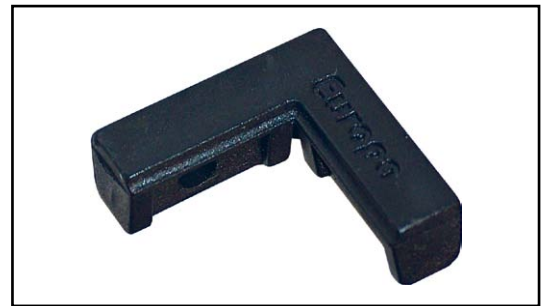

A) 2214 ΓΩΝΙΑ ΣΥΝΔΕΣΕΩΣ ΧΑΜΗΛΩΝ ΟΔΗΓΩΝ
CORNER JOINT FOR RAILS

B) 2014 ΓΩΝΙΑ ΣΥΝΔΕΣΕΩΣ ΧΑΜΗΛΩΝ ΟΔΗΓΩΝ
CORNER JOINT FOR RAILS

2081.2 ΑΜΟΡΤΙΣΕΡ ΦΥΛΛΩΝ TV 2030 & TV 2230
DAMPING STOPPER FOR TV 2030 & TV 2230

181.4 ΣΤΟΠΕΡ ΓΙΑ ΑΜΟΡΤΙΣΕΡ ΣΤΟ TV1 475
STOPPER FOR TV1 475

2281.5 ΤΑΠΑ ΚΑΛΥΨΗΣ ΒΙΔΑΣ ΧΑΜΗΛΩΝ ΟΔΗΓΩΝ
COVERING PLUG FOR RAIL SCREWS

A) TV 2065 ΣΤΟΠΕΡ ΔΙΦΥΛΛΟΥ (αλουμινίου)
DOUBLE SASH STOPPER (aluminium)

B) 2081 ΣΤΟΠΕΡ ΔΙΦΥΛΛΟΥ (πλαστικό)
DOUBLE SASH STOPPER (plastic)