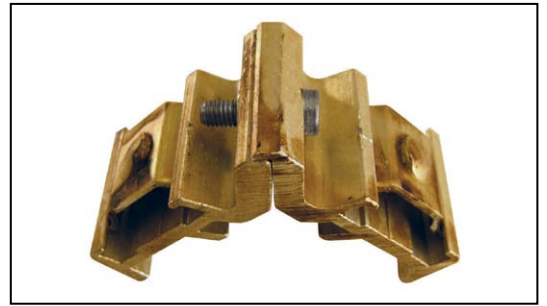

**ΕΞΑΡΤΗΜΑΤΑ
ACCESSORIES**

420.S ΓΩΝΙΑ ΣΥΝΔΕΣΕΩΣ ΓΙΑ TV 2205 & TV 2217
CORNER JOINT FOR TV 2205 & TV 2217

1022.S ΓΩΝΙΑ ΣΥΝΔΕΣΕΩΣ ΓΙΑ TV 2030 & TV 2230
CORNER JOINT FOR TV 2030 & TV 2230

2026.S ΓΩΝΙΑ ΣΥΝΔΕΣΕΩΣ ΓΙΑ TV 2040 & TV 2240
CORNER JOINT FOR TV 2040 & TV 2240

122.S ΓΩΝΙΑ ΣΥΝΔΕΣΕΩΣ ΓΙΑ TV 2204
CORNER JOINT FOR PROFILE TV 2204

A) 1951 ΓΩΝΙΑ ΕΥΘΥΓΡΑΜΜΙΣΕΩΣ ΦΥΛΛΩΝ
ALIGNEMENT CORNER FOR SASHES

B) KL-23 ΓΩΝΙΑ ΕΥΘΥΓΡΑΜ. ΓΙΑ ΑΡΜΟΚΑΛΥΠΤΡΑ
ALIGNEMENT CORNER FOR WALL -
ADDITIONAL PROFILE