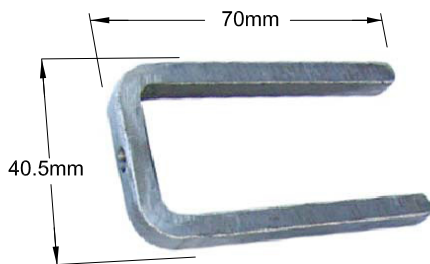

ΚΟΠΤΙΚΟ 3 | 3 PUNCHING STEP

ΧΑΝΤΡΩΜΑ ΣΩΛΗΝΩΤΟΥ ΟΔΗΓΟΥ ΤΗΣ 100
PUNCHING FOR TUBE RAILS OF 100 SERIES

(D)