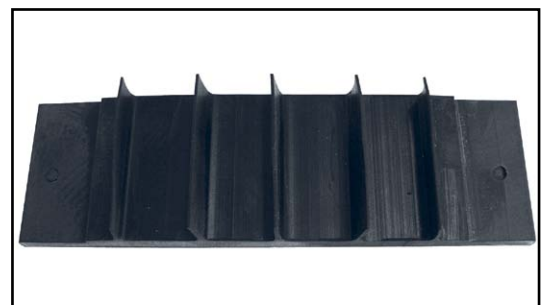

2083 ΕΛΑΣΤΙΚΟΣ ΤΑΚΟΣ ΣΤΕΓΑΝΟΠΟΙΗΣΗΣ ΟΔΗΓΩΝ
SEALING RUBBER PLUG FOR RAILS