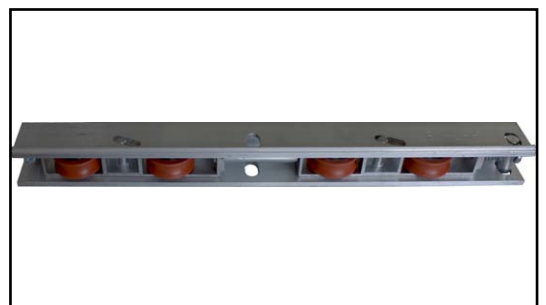

R407 ΤΕΤΡΑΠΛΟ ΡΑΟΥΛΟ Europa ΦΥΛΛΩΝ ΤΖΑΜΙΟΥ
QUADRUPLE ROLLER Europa FOR GLASS SASH