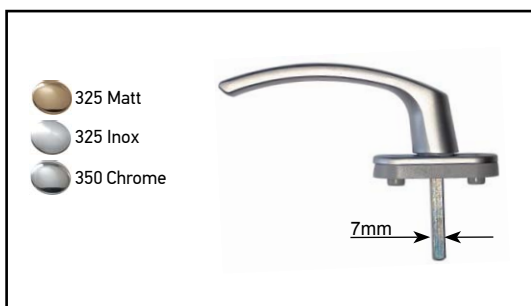

NEPTUNE ΠΟΜΟΛΟ Europa
LEVER HANDLE Europa