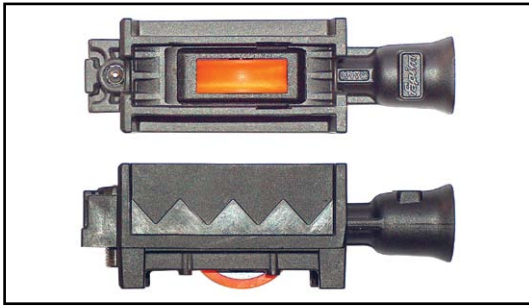

R6001 ΜΟΝΟ ΡΑΟΥΛΟ Europa ΦΥΛΛΟΥ ΤΖΑΜΙΟΥ-ΠΑΤΖΟΥΡΙΟΥ
SINGLE ROLLER Europa FOR GLASS AND SHUTTER SASH