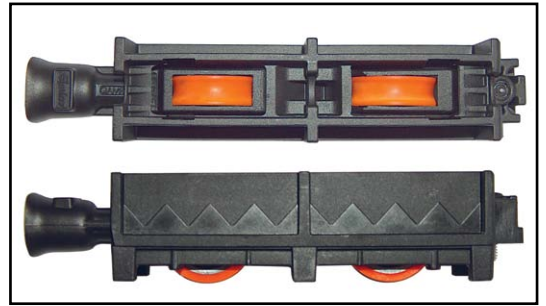

181.4 ΣΤΟΠΕΡ ΓΙΑ ΑΜΟΡΤΙΣΕΡ ΣΤΟ TV1 475
STOPPER FOR TV1 475

2281.5 ΤΑΠΑ ΚΑΛΥΨΗΣ ΒΙΔΑΣ ΧΑΜΗΛΩΝ ΟΔΗΓΩΝ
COVERING PLUG FOR RAIL SCREWS

A) TV 2065 ΣΤΟΠΕΡ ΔΙΦΥΛΛΟΥ (αλουμινίου)
DOUBLE SASH STOPPER (aluminium)

B) 2081 ΣΤΟΠΕΡ ΔΙΦΥΛΛΟΥ (πλαστικό)
DOUBLE SASH STOPPER (plastic)

PG-00301 ΤΑΠΑ ΟΒΑΛΙΝΑΣ
FIXED PLASTIC CAP FOR LOUVER

1080.1 ΤΑΠΑ ΓΑΝΤΖΟΥ ΕΠΑΛΛΗΛΩΝ
HOOK PLASTIC COVER FOR SUCCESSIVE
SYSTEM

2083 ΕΛΑΣΤΙΚΟΣ ΤΑΚΟΣ ΣΤΕΓΑΝΟΠΟΙΗΣΗΣ ΟΔΗΓΩΝ
SEALING RUBBER PLUG FOR RAILS

R6001 ΜΟΝΟ ΡΑΟΥΛΟ Europa ΦΥΛΛΟΥ ΤΖΑΜΙΟΥ-ΠΑΤΖΟΥΡΙΟΥ
SINGLE ROLLER Europa FOR GLASS AND SHUTTER SASH