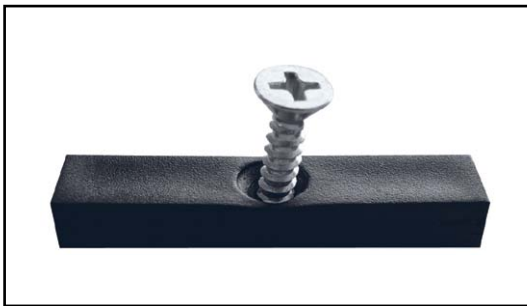

A) 2214 ΓΩΝΙΑ ΣΥΝΔΕΣΕΩΣ ΧΑΜΗΛΩΝ ΟΔΗΓΩΝ
CORNER JOINT FOR RAILS

B) 2014 ΓΩΝΙΑ ΣΥΝΔΕΣΕΩΣ ΧΑΜΗΛΩΝ ΟΔΗΓΩΝ
CORNER JOINT FOR RAILS

2081.2 ΑΜΟΡΤΙΣΕΡ ΦΥΛΛΩΝ TV 2030 & TV 2230
DAMPING STOPPER FOR TV 2030 & TV 2230

181.4 ΣΤΟΠΕΡ ΓΙΑ ΑΜΟΡΤΙΣΕΡ ΣΤΟ TV1 475
STOPPER FOR TV1 475

2281.5 ΤΑΠΑ ΚΑΛΥΨΗΣ ΒΙΔΑΣ ΧΑΜΗΛΩΝ ΟΔΗΓΩΝ
COVERING PLUG FOR RAIL SCREWS

A) TV 2065 ΣΤΟΠΕΡ ΔΙΦΥΛΛΟΥ (αλουμινίου)
DOUBLE SASH STOPPER (aluminium)

B) 2081 ΣΤΟΠΕΡ ΔΙΦΥΛΛΟΥ (πλαστικό)
DOUBLE SASH STOPPER (plastic)