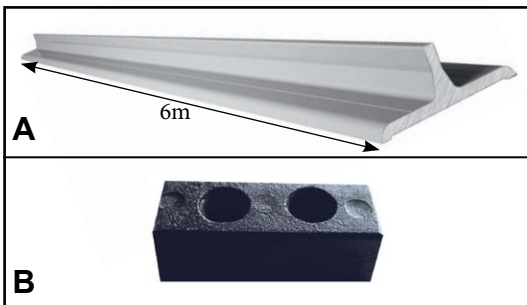

A) 2214 ΓΩΝΙΑ ΣΥΝΔΕΣΕΩΣ ΧΑΜΗΛΩΝ ΟΔΗΓΩΝ
CORNER JOINT FOR RAILS

B) 2014 ΓΩΝΙΑ ΣΥΝΔΕΣΕΩΣ ΧΑΜΗΛΩΝ ΟΔΗΓΩΝ
CORNER JOINT FOR RAILS

2081.2 ΑΜΟΡΤΙΣΕΡ ΦΥΛΛΩΝ TV 2030 & TV 2230
DAMPING STOPPER FOR TV 2030 & TV 2230

181.4 ΣΤΟΠΕΡ ΓΙΑ ΑΜΟΡΤΙΣΕΡ ΣΤΟ TV1 475
STOPPER FOR TV1 475

2281.5 ΤΑΠΑ ΚΑΛΥΨΗΣ ΒΙΔΑΣ ΧΑΜΗΛΩΝ ΟΔΗΓΩΝ
COVERING PLUG FOR RAIL SCREWS

A) TV 2065 ΣΤΟΠΕΡ ΔΙΦΥΛΛΟΥ (αλουμινίου)
DOUBLE SASH STOPPER (aluminium)

B) 2081 ΣΤΟΠΕΡ ΔΙΦΥΛΛΟΥ (πλαστικό)
DOUBLE SASH STOPPER (plastic)