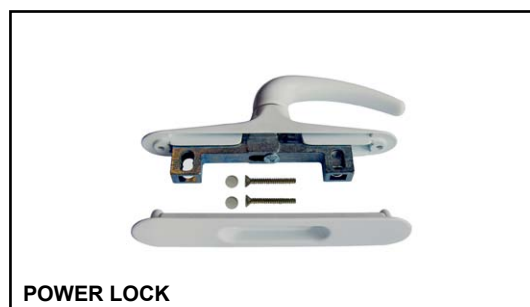

POWER LOCK

- **PL 020EU**
  ΚΛΕΙΔΑΡΙΑ ΣΠΑΝΙΟΛΕΤΑ
  CREMONE BOLT