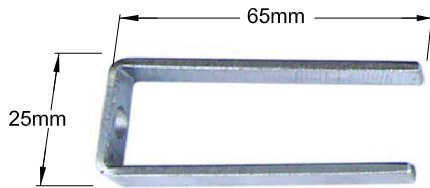

ΠΕΤΑΛΑΚΙΑ ΠΡΕΣΣΑΣ EUROPA 2000-100
EXTRA PARTS FOR EUROPA 2000-100 SERIES PUNCHING MACHINE

(A)

ΚΟΠΤΙΚΟ 2 | 2 PUNCHING STEP

ΧΑΝΤΡΩΜΑ ΣΗΤΑΣ ΑΝΟΙΓΟΜΕΝΗΣ
PUNCHING FOR INSECT SCREEN SASH

(B)