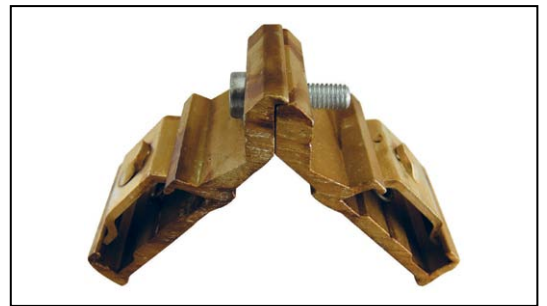

122.S ΓΩΝΙΑ ΣΥΝΔΕΣΕΩΣ ΓΙΑ TV 2204
CORNER JOINT FOR PROFILE TV 2204

A) 1951 ΓΩΝΙΑ ΕΥΘΥΓΡΑΜΜΙΣΕΩΣ ΦΥΛΛΩΝ
ALIGNEMENT CORNER FOR SASHES

B) KL-23 ΓΩΝΙΑ ΕΥΘΥΓΡΑΜ. ΓΙΑ ΑΡΜΟΚΑΛΥΠΤΡΑ
ALIGNEMENT CORNER FOR WALL -
ADDITIONAL PROFILE