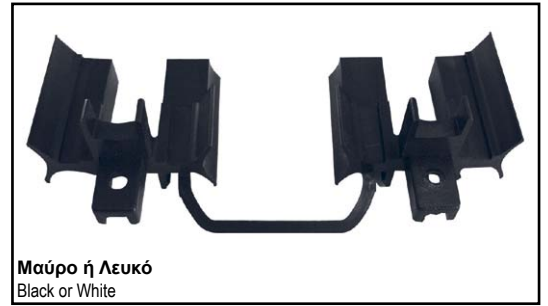

Μαύρο ή Λευκό
Black or White

2081.6 ΤΑΠΑ ΕΝΣΩΜΑΤΩΜΕΝΟΥ ΜΠΙΝΙ TV 2064
PLASTIC PLUG FOR TV 2064