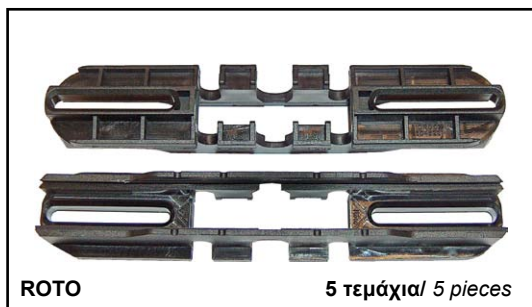

Z.6085
ΠΡΟΦΙΛ ΑΛΟΥΜΙΝΙΟΥ (Ο) ΓΙΑ ΟΔΗΓΟ
ALUMINIUM PROFILE (O) FOR RAIL

R.6085
ΑΝΟΞΕΙΔΩΤΟ ΣΩΛΗΝΑΚΙ ΟΔΗΓΟΥ
INOX TUBE FOR RAIL

ΜΗΧΑΝΙΣΜΟΣ ΚΑΡΕ ROTO
ROTO LOCKING MECHANISM

- 20-04-406** 240-400mm 2 κλειδώματα
240-400mm 2 locking points
- 20-04-404** 600-800mm 2 κλειδώματα
600-800mm 2 locking points
- 20-04-405** 1201-1800mm 3 κλειδώματα
1201-1800mm 3 locking points

ROTO

- 59-604563** ΑΝΤΙΚΡΥΣΜΑ ΜΗΧΑΝΙΣΜΟΥ ΚΑΡΕ
NEST FOR SQUARE MECHANISM

ROTO 5 τεμάχια / 5 pieces

- 59-604565** ΠΛΑΣΤΙΚΗ ΒΑΣΗ ΜΗΧΑΝΙΣΜΟΥ IN-LINE
PLASTIC ADAPTER FOR IN-LINE LOCK

POWER LOCK

- PL 125**
ΚΙΤ ΜΟΝΟΥ ΚΛΕΙΔΩΜΑΤΟΣ 2 ΣΗΜΕΙΩΝ
SINGLE LOCK KIT WITH 2 LOCKING POINTS