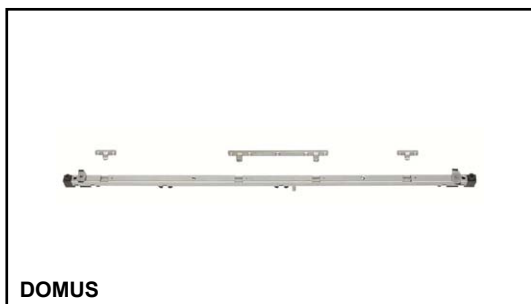

POWER LOCK

PL 210EU
ΚΛΕΙΔΑΡΙΑ ΣΠΑΝΙΟΛΕΤΑ
CREMONE BOLT

POWER LOCK

PL 310
ΚΛΕΙΔΑΡΙΑ ΓΙΑ ΠΑΤΖΟΥΡΙ
LEVER HANDLE

POWER LOCK

PL 220EU
ΧΟΥΦΤΑ
FINGER GRIP

DOMUS

75306
ΣΥΣΤΗΜΑ D-FENDER 2 ΚΛΕΙΔΩΜΑΤΩΝ
D-FENDER SYSTEM WITH 2 LOCKING POINTS