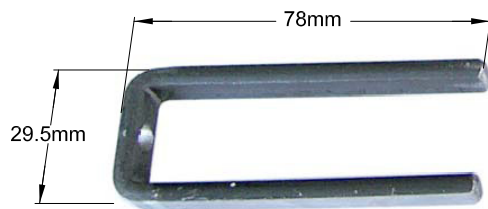

ΠΕΤΑΛΑΚΙΑ ΠΡΕΣΣΑΣ EUROPA 2000-100
EXTRA PARTS FOR EUROPA 2000-100 SERIES PUNCHING MACHINE

(A)

ΚΟΠΤΙΚΟ 2 | 2 PUNCHING STEP

ΧΑΝΤΡΩΜΑ ΣΗΤΑΣ ΑΝΟΙΓΟΜΕΝΗΣ
PUNCHING FOR INSECT SCREEN SASH

(B)

ΚΟΠΤΙΚΟ 2 | 2 PUNCHING STEP