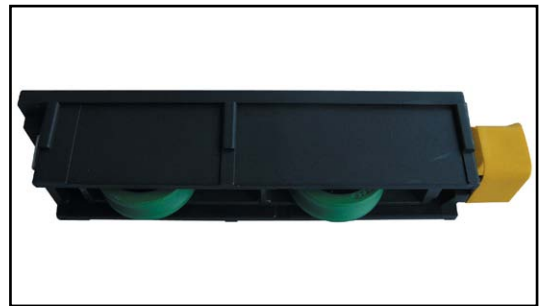

R.1002 ΔΙΠΛΟ ΡΑΟΥΛΟ (CARRERA) ΦΥΛΛΩΝ ΤΖΑΜΙΟΥ-ΠΑΤΖΟΥΡΙΟΥ
DOUBLE ROLLER (CARRERA) FOR GLASS AND SHUTTER SASH