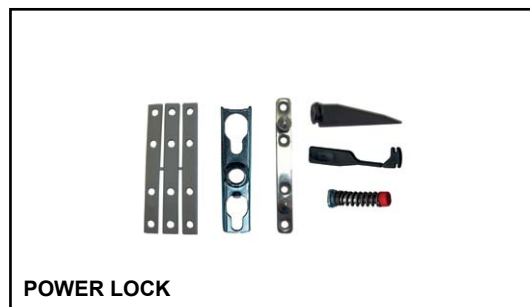

POWER LOCK

- **PL 125**
  ΚΙΤ ΜΟΝΟΥ ΚΛΕΙΔΩΜΑΤΟΣ 2 ΣΗΜΕΙΩΝ
  SINGLE LOCK KIT WITH 2 LOCKING POINTS