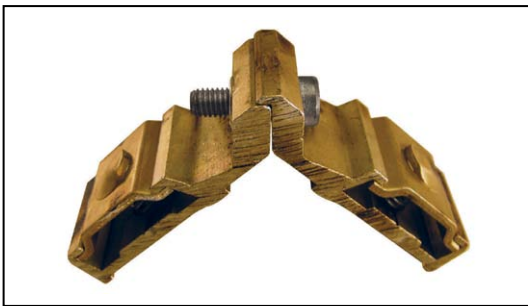

**ΕΞΑΡΤΗΜΑΤΑ
ACCESSORIES**

420.S ΓΩΝΙΑ ΣΥΝΔΕΣΕΩΣ ΓΙΑ TV 2205 & TV 2217
CORNER JOINT FOR TV 2205 & TV 2217

1022.S ΓΩΝΙΑ ΣΥΝΔΕΣΕΩΣ ΓΙΑ TV 2030 & TV 2230
CORNER JOINT FOR TV 2030 & TV 2230

2026.S ΓΩΝΙΑ ΣΥΝΔΕΣΕΩΣ ΓΙΑ TV 2040 & TV 2240
CORNER JOINT FOR TV 2040 & TV 2240

122.S ΓΩΝΙΑ ΣΥΝΔΕΣΕΩΣ ΓΙΑ TV 2204
CORNER JOINT FOR PROFILE TV 2204

A) 1951 ΓΩΝΙΑ ΕΥΘΥΓΡΑΜΜΙΣΕΩΣ ΦΥΛΛΩΝ
ALIGNEMENT CORNER FOR SASHES

B) KL-23 ΓΩΝΙΑ ΕΥΘΥΓΡΑΜ. ΓΙΑ ΑΡΜΟΚΑΛΥΠΤΡΑ
ALIGNEMENT CORNER FOR WALL -
ADDITIONAL PROFILE