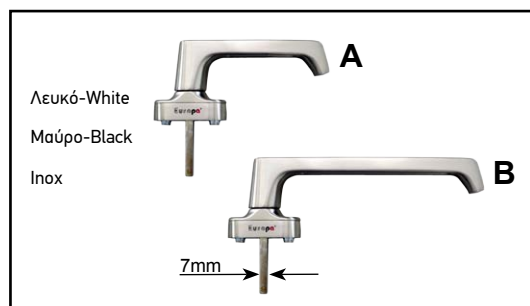

A) 671 ΜΙΚΡΟ ΠΟΜΟΛΟ Europa
SMALL LEVER HANDLE Europa
B) 671 L ΜΕΓΑΛΟ ΠΟΜΟΛΟ Europa
LARGE LEVER HANDLE Europa

554-S ΤΑΠΑ ΝΕΡΟΧΥΤΗ
WATER DRAINAGE PLUG

ΠΛΑΣΤΙΚΑ ΤΑΚΑΚΙΑ ΥΑΛΟΠΙΝΑΚΩΝ
PLASTIC WEDGE FOR GLASSES