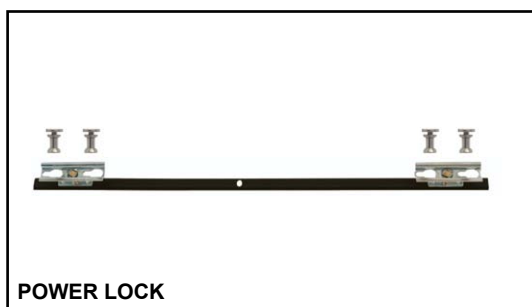

ROTO

- 59-604563** ΑΝΤΙΚΡΥΣΜΑ ΜΗΧΑΝΙΣΜΟΥ ΚΑΡΕ
NEST FOR SQUARE MECHANISM

ROTO 5 τεμάχια / 5 pieces

- 59-604565** ΠΛΑΣΤΙΚΗ ΒΑΣΗ ΜΗΧΑΝΙΣΜΟΥ IN-LINE
PLASTIC ADAPTER FOR IN-LINE LOCK

POWER LOCK

- PL 125**
ΚΙΤ ΜΟΝΟΥ ΚΛΕΙΔΩΜΑΤΟΣ 2 ΣΗΜΕΙΩΝ
SINGLE LOCK KIT WITH 2 LOCKING POINTS