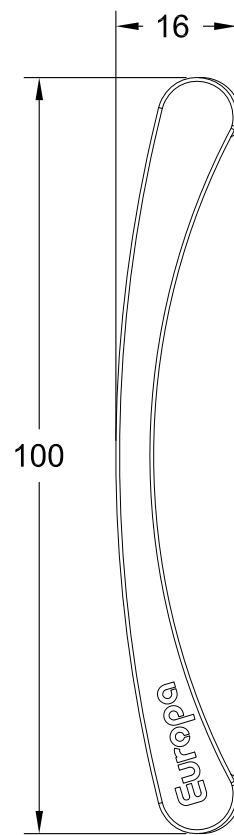

**Τάπα ST-49 για προφίλ SK-14 στην EUROPA Shadow**

**SK-14**

418 gr/m

**ST-49**

**Τρισδιάστατη απεικόνιση τοποθέτησης τάπας ST-49 στο προφίλ SK-14**