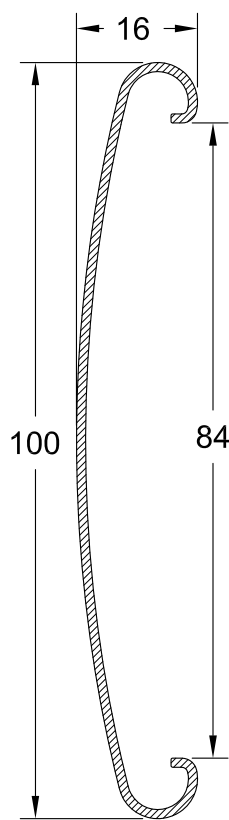

**Τάπα ST-49 για προφίλ SK-14 στην EUROPA Shadow**

**SK-14**

418 gr/m

**ST-49**

**Τρισδιάστατη απεικόνιση τοποθέτησης τάπας ST-49 στο προφίλ SK-14**