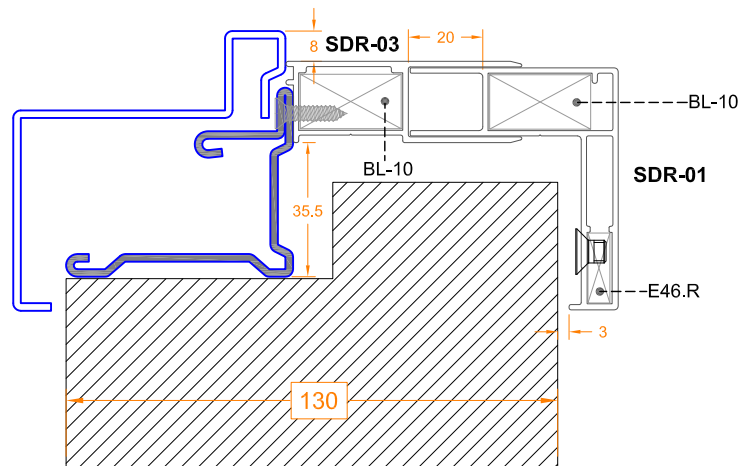

**ΕΝΔΕΙΚΤΙΚΕΣ ΚΑΤΑΣΚΕΥΑΣΤΙΚΕΣ ΤΟΜΕΣ ΓΙΑ ΚΑΛΥΨΗ ΛΑΜΠΑ
ΣΕ ΘΩΡΑΚΙΣΜΕΝΕΣ ΠΟΡΤΕΣ ΑΣΦΑΛΕΙΑΣ**

ΠΡΟΤΑΣΗ 1η

ΠΡΟΤΑΣΗ 2η

ΕΝΔΕΙΚΤΙΚΕΣ ΚΑΤΑΣΚΕΥΑΣΤΙΚΕΣ ΤΟΜΕΣ ΓΙΑ ΚΑΛΥΨΗ ΛΑΜΠΑ ΣΕ ΘΩΡΑΚΙΣΜΕΝΕΣ ΠΟΡΤΕΣ ΑΣΦΑΛΕΙΑΣ

ΠΡΟΤΑΣΗ 3η

ΠΡΟΤΑΣΗ 4η

ΚΛΙΜΑΚΑ : 1/2

ΠΕΡΙΠΤΩΣΕΙΣ ΚΑΛΥΨΗΣ ΛΑΜΠΑ ΣΕ ΘΩΡΑΚΙΣΜΕΝΕΣ ΠΟΡΤΕΣ ΑΣΦΑΛΕΙΑΣ