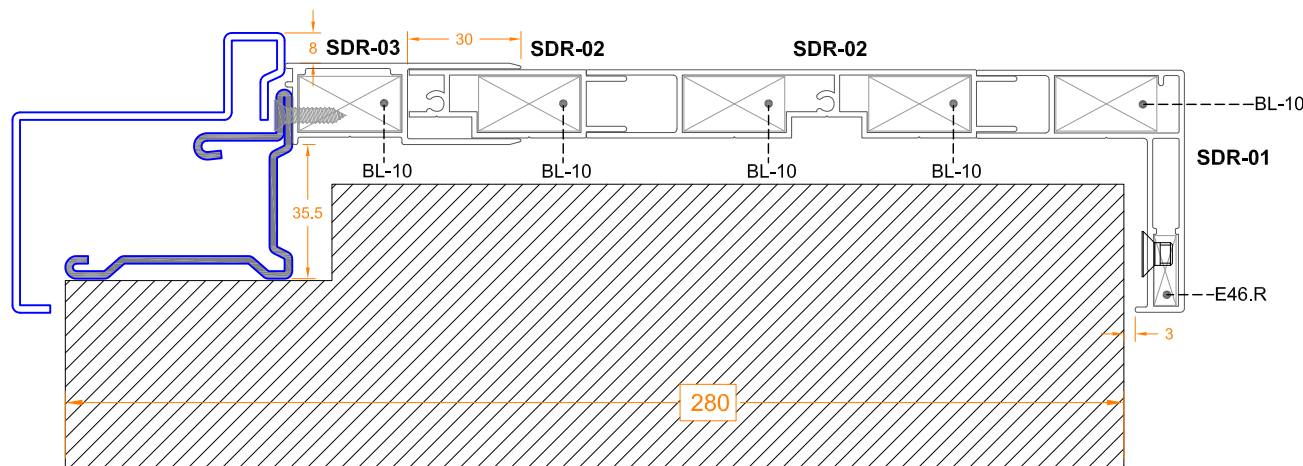

**ΕΝΔΕΙΚΤΙΚΕΣ ΚΑΤΑΣΚΕΥΑΣΤΙΚΕΣ ΤΟΜΕΣ ΓΙΑ ΚΑΛΥΨΗ ΛΑΜΠΑ
ΣΕ ΘΩΡΑΚΙΣΜΕΝΕΣ ΠΟΡΤΕΣ ΑΣΦΑΛΕΙΑΣ**

ΠΡΟΤΑΣΗ 1η

ΠΡΟΤΑΣΗ 2η

ΕΝΔΕΙΚΤΙΚΕΣ ΚΑΤΑΣΚΕΥΑΣΤΙΚΕΣ ΤΟΜΕΣ ΓΙΑ ΚΑΛΥΨΗ ΛΑΜΠΑ ΣΕ ΘΩΡΑΚΙΣΜΕΝΕΣ ΠΟΡΤΕΣ ΑΣΦΑΛΕΙΑΣ

ΠΡΟΤΑΣΗ 3η

ΠΡΟΤΑΣΗ 4η

ΚΛΙΜΑΚΑ : 1/2

ΠΕΡΙΠΤΩΣΕΙΣ ΚΑΛΥΨΗΣ ΛΑΜΠΑ ΣΕ ΘΩΡΑΚΙΣΜΕΝΕΣ ΠΟΡΤΕΣ ΑΣΦΑΛΕΙΑΣ