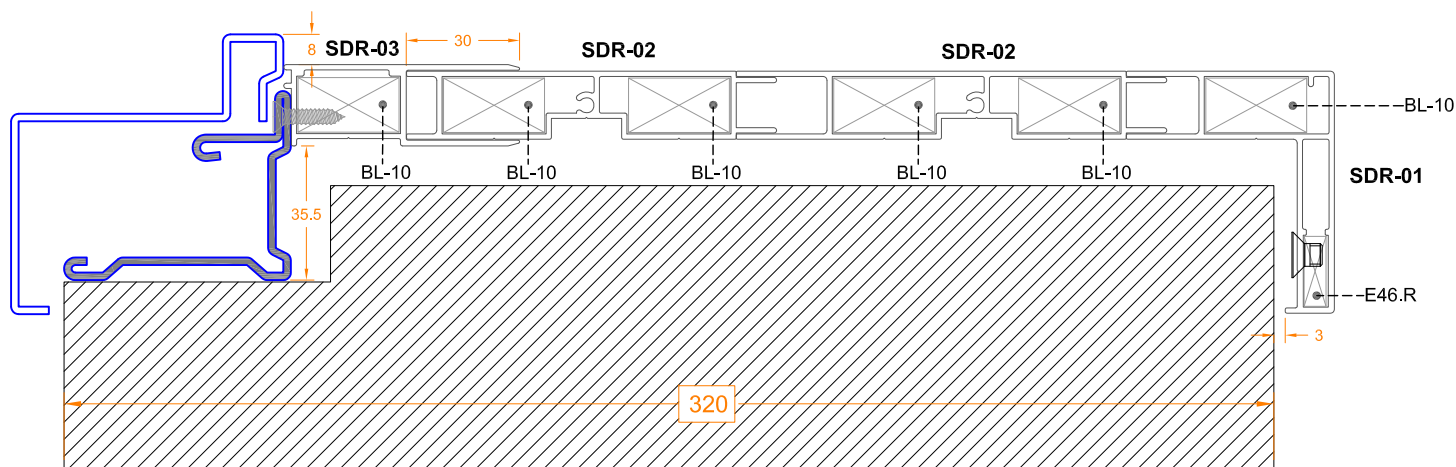

**ΕΝΔΕΙΚΤΙΚΕΣ ΚΑΤΑΣΚΕΥΑΣΤΙΚΕΣ ΤΟΜΕΣ ΓΙΑ ΚΑΛΥΨΗ ΛΑΜΠΑ
ΣΕ ΘΩΡΑΚΙΣΜΕΝΕΣ ΠΟΡΤΕΣ ΑΣΦΑΛΕΙΑΣ**

ΠΡΟΤΑΣΗ 1η

ΠΡΟΤΑΣΗ 2η

ΕΝΔΕΙΚΤΙΚΕΣ ΚΑΤΑΣΚΕΥΑΣΤΙΚΕΣ ΤΟΜΕΣ ΓΙΑ ΚΑΛΥΨΗ ΛΑΜΠΑ ΣΕ ΘΩΡΑΚΙΣΜΕΝΕΣ ΠΟΡΤΕΣ ΑΣΦΑΛΕΙΑΣ

ΠΡΟΤΑΣΗ 3η

ΠΡΟΤΑΣΗ 4η

ΚΛΙΜΑΚΑ : 1/2

ΠΕΡΙΠΤΩΣΕΙΣ ΚΑΛΥΨΗΣ ΛΑΜΠΑ ΣΕ ΘΩΡΑΚΙΣΜΕΝΕΣ ΠΟΡΤΕΣ ΑΣΦΑΛΕΙΑΣ