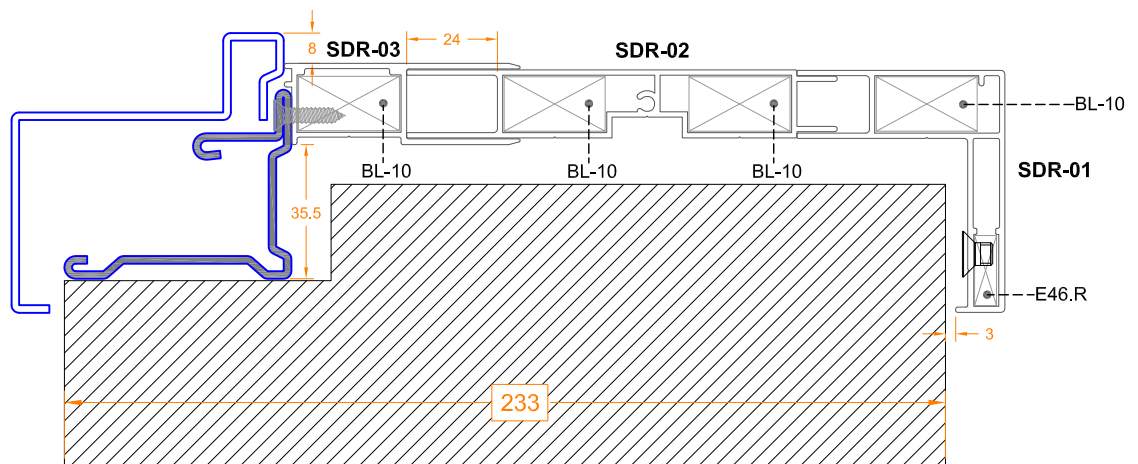

**ΕΝΔΕΙΚΤΙΚΕΣ ΚΑΤΑΣΚΕΥΑΣΤΙΚΕΣ ΤΟΜΕΣ ΓΙΑ ΚΑΛΥΨΗ ΛΑΜΠΑ
ΣΕ ΘΩΡΑΚΙΣΜΕΝΕΣ ΠΟΡΤΕΣ ΑΣΦΑΛΕΙΑΣ**

ΠΡΟΤΑΣΗ 1η

ΠΡΟΤΑΣΗ 2η

ΕΝΔΕΙΚΤΙΚΕΣ ΚΑΤΑΣΚΕΥΑΣΤΙΚΕΣ ΤΟΜΕΣ ΓΙΑ ΚΑΛΥΨΗ ΛΑΜΠΑ ΣΕ ΘΩΡΑΚΙΣΜΕΝΕΣ ΠΟΡΤΕΣ ΑΣΦΑΛΕΙΑΣ

ΠΡΟΤΑΣΗ 3η

ΠΡΟΤΑΣΗ 4η

ΚΛΙΜΑΚΑ : 1/2

ΠΕΡΙΠΤΩΣΕΙΣ ΚΑΛΥΨΗΣ ΛΑΜΠΑ ΣΕ ΘΩΡΑΚΙΣΜΕΝΕΣ ΠΟΡΤΕΣ ΑΣΦΑΛΕΙΑΣ