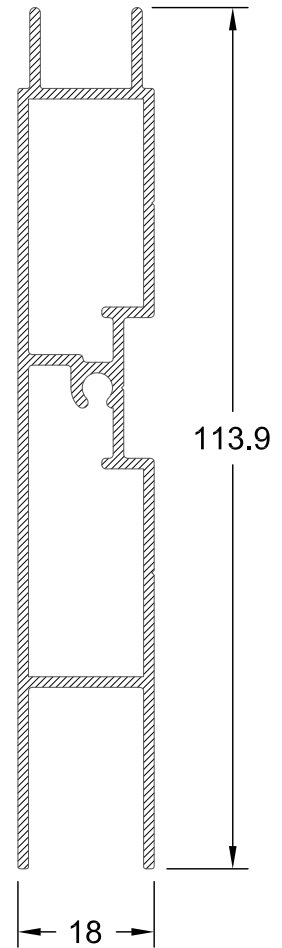

ΝΕΑ ΠΡΟΦΙΛ ΓΙΑ ΠΟΡΤΕΣ ΑΣΦΑΛΕΙΑΣ

SDR 01

963 gr/m

ΚΟΡΝΙΖΑ ΚΑΛΥΨΗΣ ΛΑΜΠΑ

SDR 02

1.095 gr/m

ΠΡΟΦΙΛ ΚΑΛΥΨΗΣ ΛΑΜΠΑ

SDR 03

644 gr/m

ΠΡΟΦΙΛ ΚΑΛΥΨΗΣ ΛΑΜΠΑ