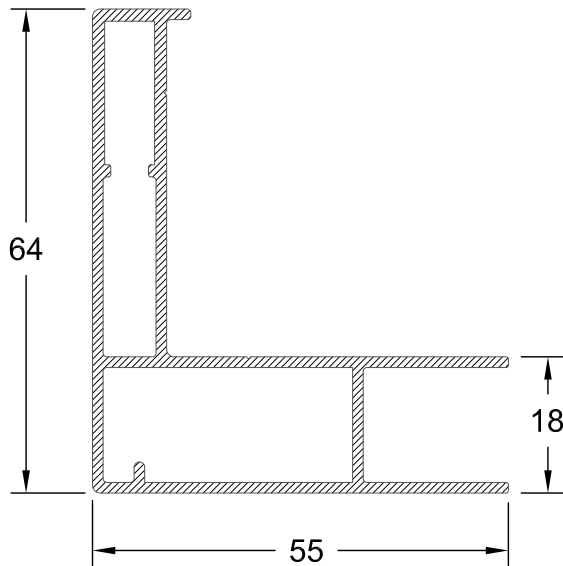

ΝΕΑ ΠΡΟΦΙΛ ΓΙΑ ΠΟΡΤΕΣ ΑΣΦΑΛΕΙΑΣ

SDR 01

963 gr/m

ΚΟΡΝΙΖΑ ΚΑΛΥΨΗΣ ΛΑΜΠΑ

SDR 02

1.095 gr/m

ΠΡΟΦΙΛ ΚΑΛΥΨΗΣ ΛΑΜΠΑ

SDR 03

644 gr/m

ΠΡΟΦΙΛ ΚΑΛΥΨΗΣ ΛΑΜΠΑ