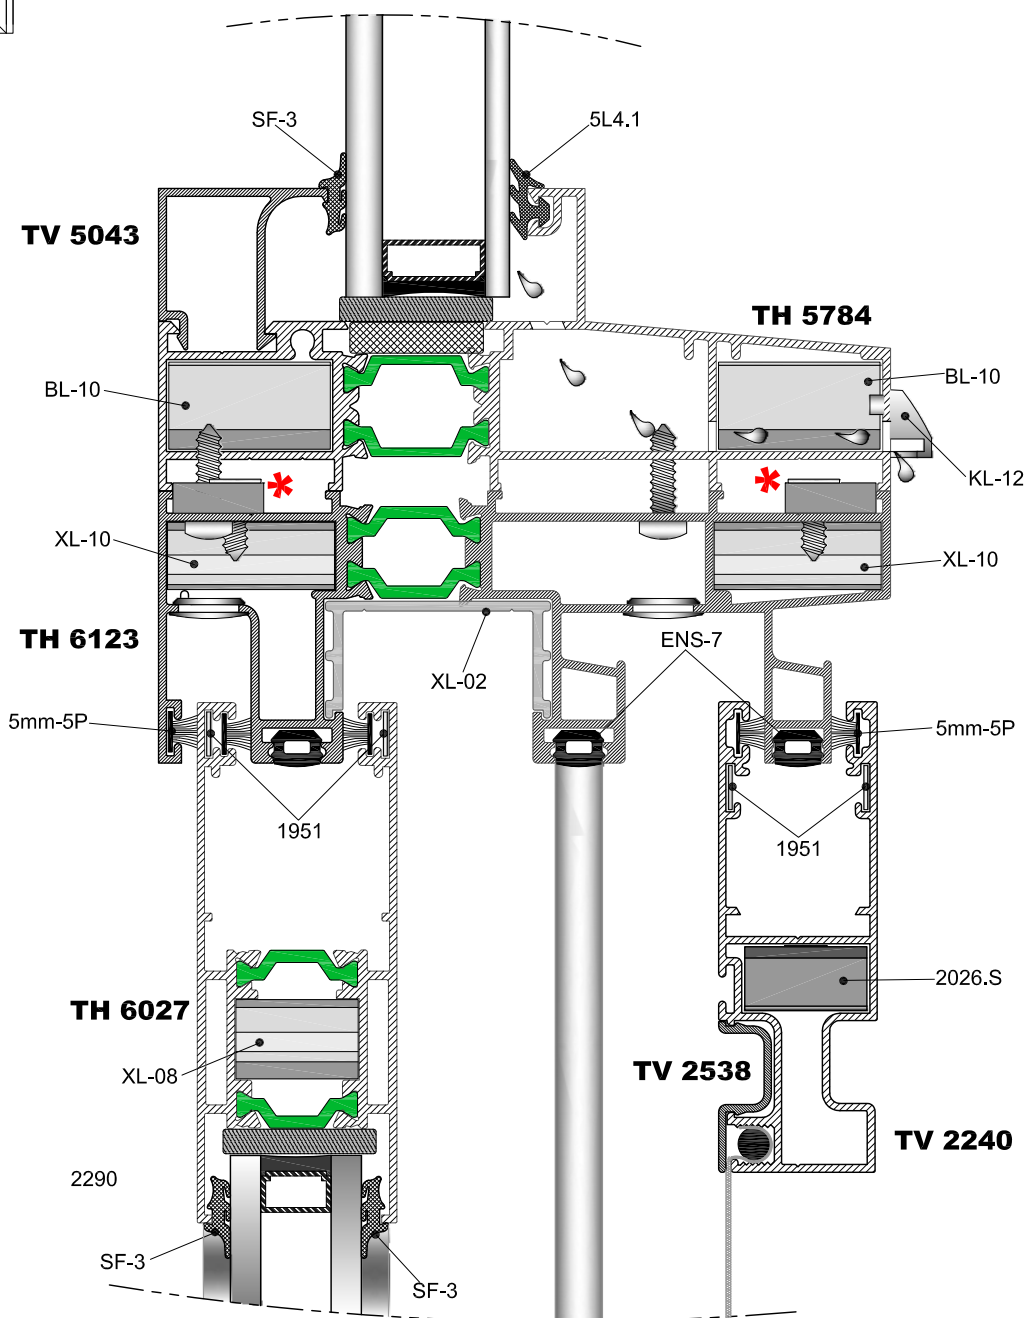

ΚΑΤΑΣΚΕΥΑΣΤΙΚΗ ΤΟΜΗ ΚΑΣΑΣ ΜΕ ΕΠΑΛΛΗΛΟ

*** ΤΑ ΤΑΚΑΚΙΑ ΑΠΟΤΡΕΠΟΥΝ ΤΗΝ ΟΛΙΣΘΗΣΗ ΚΑΣΑΣ ΚΑΙ ΟΔΗΓΟΥ ΚΑΤΑ ΤΟ ΒΙΔΩΜΑ ΜΕΤΑΞΥ ΤΟΥΣ.**

SCALE: 0.8

**ΚΑΤΑΣΚΕΥΑΣΤΙΚΗ ΤΟΜΗ ΚΑΣΑΣ
ΜΕ ΕΠΑΛΛΗΛΟ ΚΑΙ ΣΗΤΑ**

*** ΤΑ ΤΑΚΑΚΙΑ ΑΠΟΤΡΕΠΟΥΝ ΤΗΝ ΟΛΙΣΘΗΣΗ ΚΑΣΑΣ ΚΑΙ ΟΔΗΓΟΥ ΚΑΤΑ ΤΟ ΒΙΔΩΜΑ ΜΕΤΑΞΥ ΤΟΥΣ.**

SCALE: 0.8