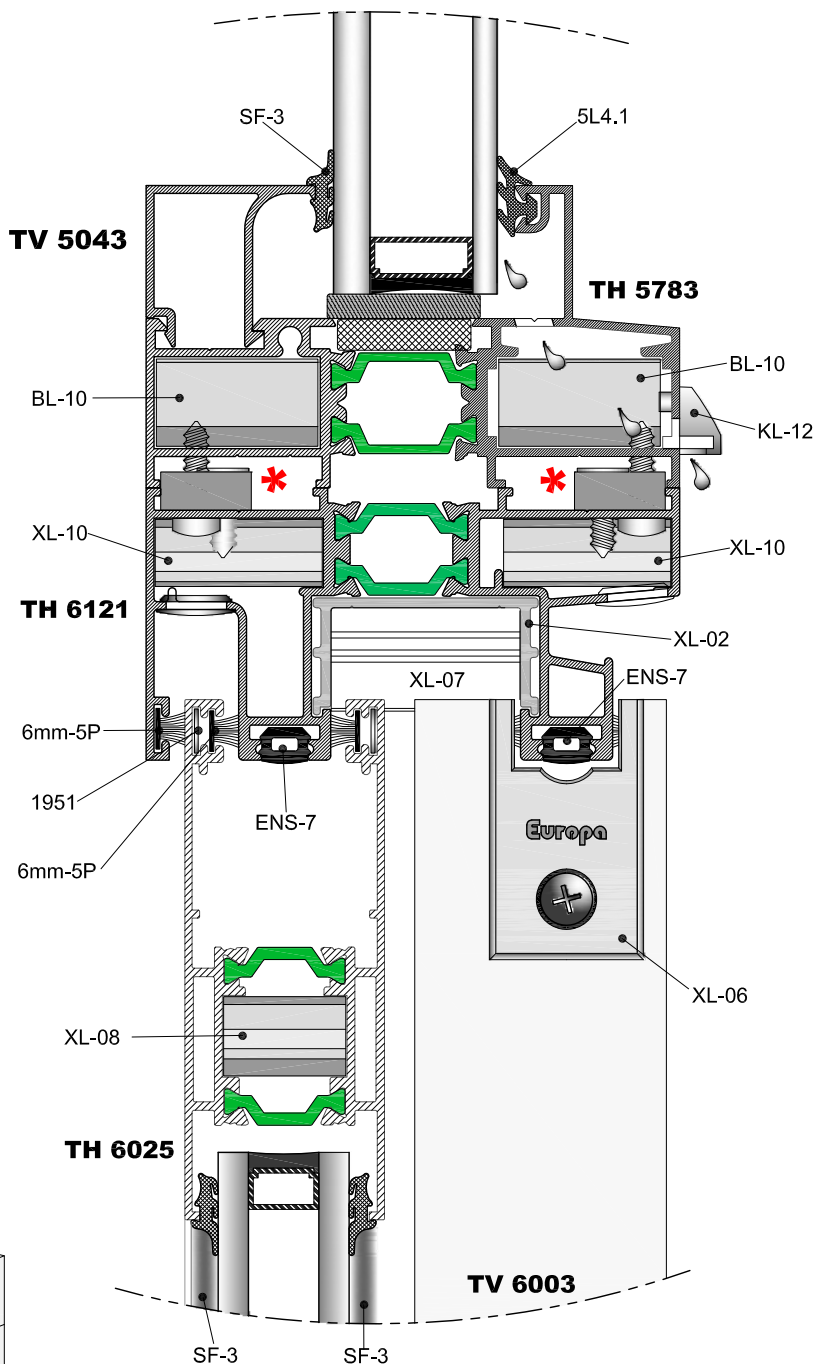

ΚΑΤΑΣΚΕΥΑΣΤΙΚΗ ΤΟΜΗ ΚΑΣΑΣ ΜΕ ΕΠΑΛΛΗΛΟ

*** ΤΑ ΤΑΚΑΚΙΑ ΑΠΟΤΡΕΠΟΥΝ ΤΗΝ ΟΛΙΣΘΗΣΗ ΚΑΣΑΣ ΚΑΙ ΟΔΗΓΟΥ ΚΑΤΑ ΤΟ ΒΙΔΩΜΑ ΜΕΤΑΞΥ ΤΟΥΣ.**

SCALE: 0.8

**ΚΑΤΑΣΚΕΥΑΣΤΙΚΗ ΤΟΜΗ ΚΑΣΑΣ
ΜΕ ΕΠΑΛΛΗΛΟ ΚΑΙ ΣΗΤΑ**

*** ΤΑ ΤΑΚΑΚΙΑ ΑΠΟΤΡΕΠΟΥΝ ΤΗΝ ΟΛΙΣΘΗΣΗ ΚΑΣΑΣ ΚΑΙ ΟΔΗΓΟΥ ΚΑΤΑ ΤΟ ΒΙΔΩΜΑ ΜΕΤΑΞΥ ΤΟΥΣ.**

SCALE: 0.8