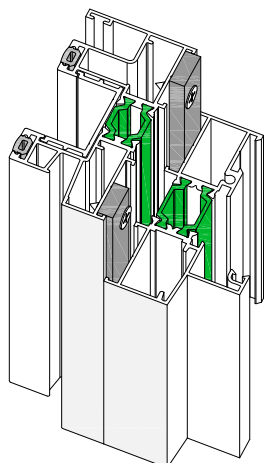

ΚΑΤΑΣΚΕΥΑΣΤΙΚΗ ΤΟΜΗ ΚΑΣΑΣ ΜΕ ΕΠΑΛΛΗΛΟ

*** ΤΑ ΤΑΚΑΚΙΑ ΑΠΟΤΡΕΠΟΥΝ ΤΗΝ ΟΛΙΣΘΗΣΗ ΚΑΣΑΣ ΚΑΙ ΟΔΗΓΟΥ ΚΑΤΑ ΤΟ ΒΙΔΩΜΑ ΜΕΤΑΞΥ ΤΟΥΣ.**

SCALE: 0.8

**ΚΑΤΑΣΚΕΥΑΣΤΙΚΗ ΤΟΜΗ ΚΑΣΑΣ
ΜΕ ΕΠΑΛΛΗΛΟ ΚΑΙ ΣΗΤΑ**

*** ΤΑ ΤΑΚΑΚΙΑ ΑΠΟΤΡΕΠΟΥΝ ΤΗΝ ΟΛΙΣΘΗΣΗ ΚΑΣΑΣ ΚΑΙ ΟΔΗΓΟΥ ΚΑΤΑ ΤΟ ΒΙΔΩΜΑ ΜΕΤΑΞΥ ΤΟΥΣ.**

SCALE: 0.8