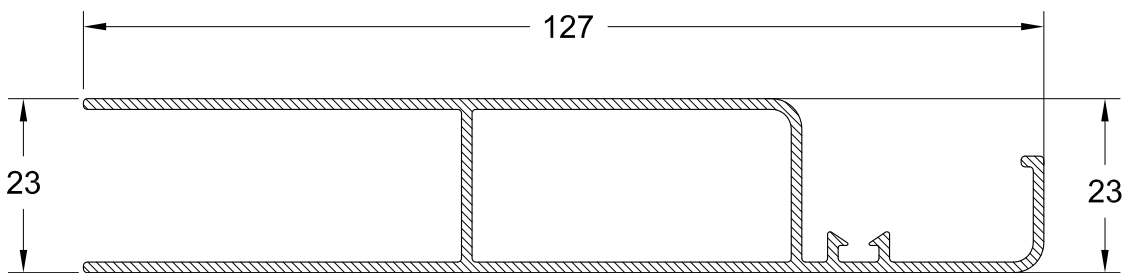

ΠΡΟΦΙΛ

SK-40

Πτερύγιο σκίασης και προστασίας από την βροχή

1.316 gr/m

SK-41

Τελειώμα πτερυγίου

1.079 gr/m

SK-42