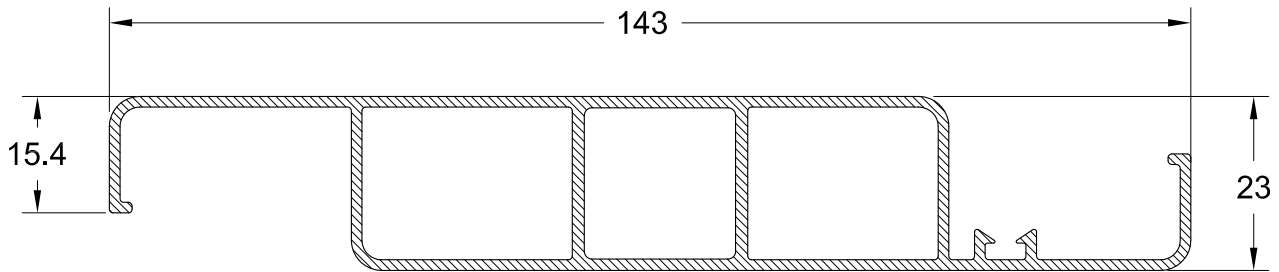

ΠΡΟΦΙΛ

SK-40

Πτερύγιο σκίασης και προστασίας από την βροχή

1.316 gr/m

SK-41

Τελειώμα πτερυγίου

1.079 gr/m

SK-42