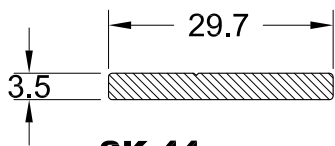

Αντάπτορας τελειώματος

536 gr/m

SK-43

Μικρό καπάκι κολώνας

740 gr/m

ΠΡΟΦΙΛ

SK-44
Λάμα κάλυψης
 281 gr/m

SK-45
Μεγάλο καπάκι κολώνας
 1.011 gr/m