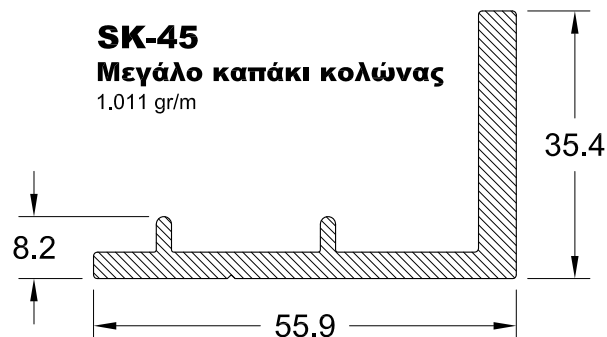

Αντάπτορας τελειώματος

536 gr/m

SK-43

Μικρό καπάκι κολώνας

740 gr/m

ΠΡΟΦΙΛ

SK-44
Λάμα κάλυψης
 281 gr/m

SK-45
Μεγάλο καπάκι κολώνας
 1.011 gr/m