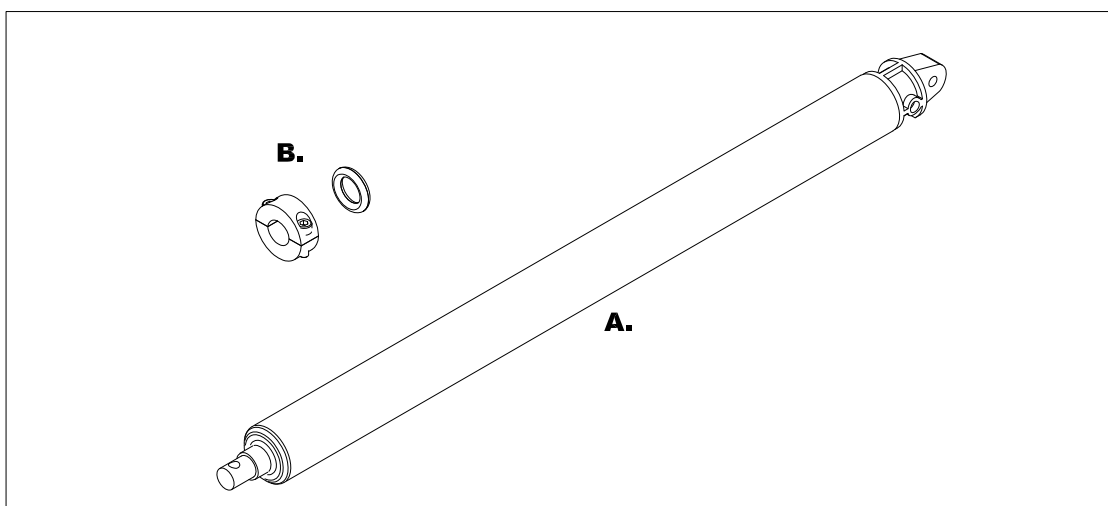

ST-64
Βάση στήριξης μοτέρ (πίσω)

ST-65
Βάση στήριξης μοτέρ (μπροστά)

ΕΞΑΡΤΗΜΑΤΑ

ST-66
Ελαστικό στεγάνωσης περυγίου

ST-67
Πλαστική τάπα νεροχύτη

A. 40759 Z Μοτέρ UCS (ULYSSES) 24Vdc
B. Μεταλλικός δακτύλιος (stopper) και Λαστιχένια φλάτζα