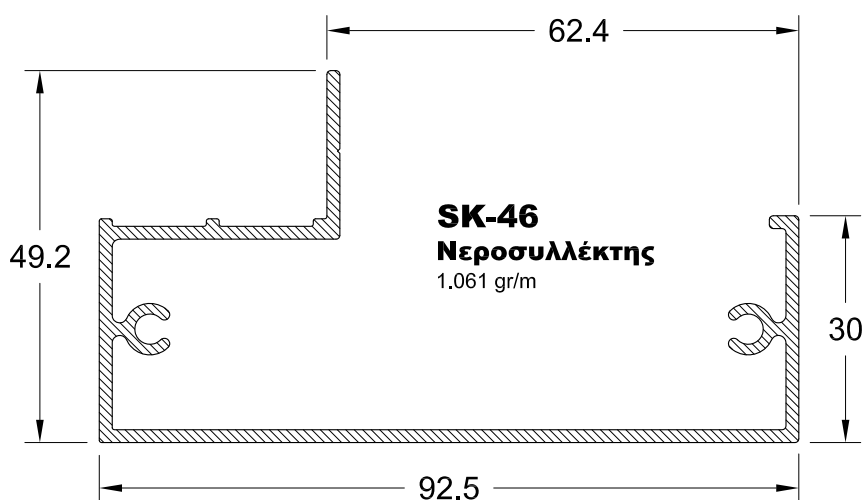

Αντάπτορας τελειώματος

536 gr/m

SK-43

Μικρό καπάκι κολώνας

740 gr/m

ΠΡΟΦΙΛ

SK-44
Λάμα κάλυψης
 281 gr/m

SK-45
Μεγάλο καπάκι κολώνας
 1.011 gr/m