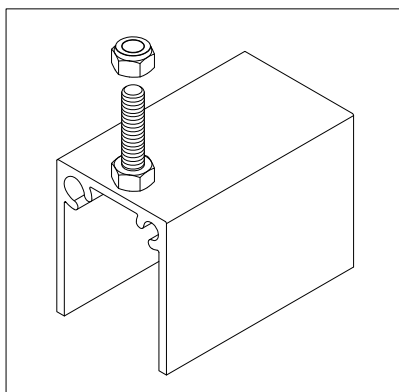

SK-46
Νεροσυλλέκτης
 1.061 gr/m

SK-47
Συλλέκτης
 589 gr/m

ΕΞΑΡΤΗΜΑΤΑ

ST-60
Πλαστικό γράναζι - πείρος (σετ)

ST-61
Πλαστικές τάπες πτερυγίου SK-40

ST-62
Οδοντωτός κανόνας (3m)

ΕΞΑΡΤΗΜΑΤΑ

ST-63
Βάση περιστροφής περυγίων (3m)