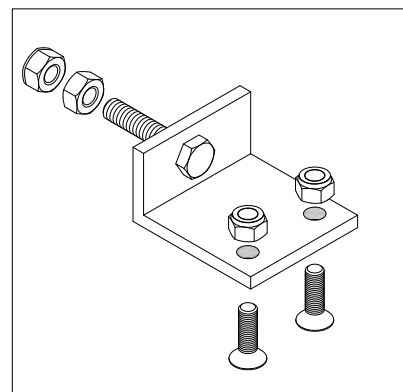

SK-46
Νεροσυλλέκτης
 1.061 gr/m

SK-47
Συλλέκτης
 589 gr/m

ΕΞΑΡΤΗΜΑΤΑ

ST-60
Πλαστικό γράναζι - πείρος (σετ)

ST-61
Πλαστικές τάπες πτερυγίου SK-40

ST-62
Οδοντωτός κανόνας (3m)

ΕΞΑΡΤΗΜΑΤΑ

ST-63
Βάση περιστροφής περυγίων (3m)

ST-64
Βάση στήριξης μοτέρ (πίσω)

ST-65
Βάση στήριξης μοτέρ (μπροστά)

ΕΞΑΡΤΗΜΑΤΑ

ST-66
Ελαστικό στεγάνωσης περυγίου

ST-67
Πλαστική τάπα νεροχύτη

A. 40759 Z Μοτέρ UCS (ULYSSES) 24Vdc
B. Μεταλλικός δακτύλιος (stopper) και Λαστιχένια φλάτζα