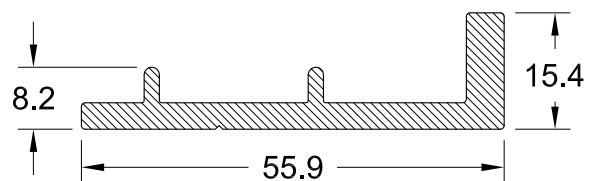

Αντάπτορας τελειώματος

536 gr/m

SK-43

Μικρό καπάκι κολώνας

740 gr/m

ΠΡΟΦΙΛ

SK-44
Λάμα κάλυψης
 281 gr/m

SK-45
Μεγάλο καπάκι κολώνας
 1.011 gr/m