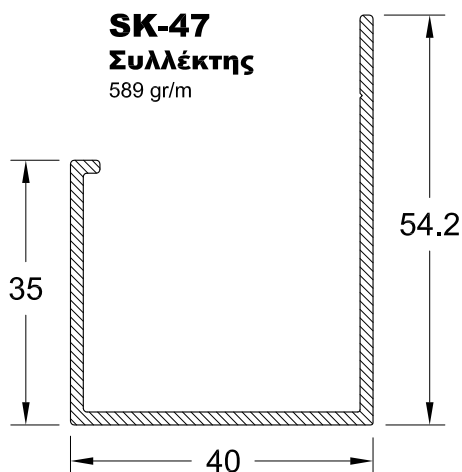

SK-47
Συλλέκτης
589 gr/m