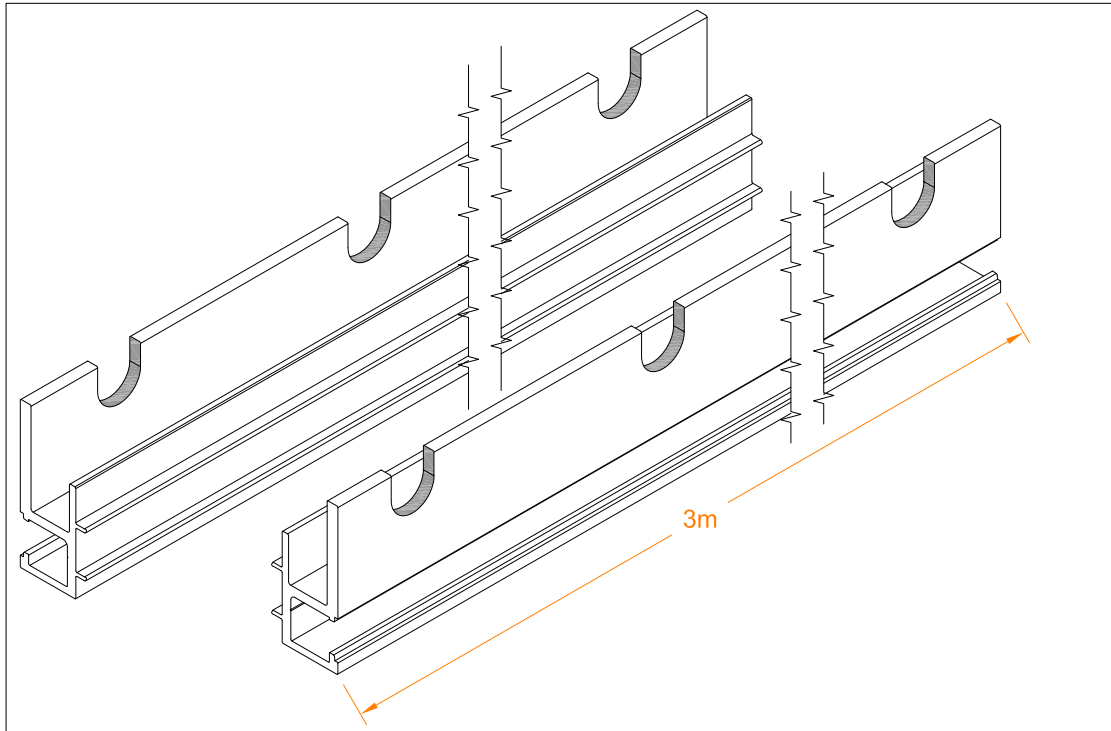

SK-46
Νεροσυλλέκτης
 1.061 gr/m

SK-47
Συλλέκτης
 589 gr/m

ΕΞΑΡΤΗΜΑΤΑ

ST-60
Πλαστικό γράναζι - πείρος (σετ)

ST-61
Πλαστικές τάπες πτερυγίου SK-40

ST-62
Οδοντωτός κανόνας (3m)

ΕΞΑΡΤΗΜΑΤΑ

ST-63
Βάση περιστροφής περυγίων (3m)