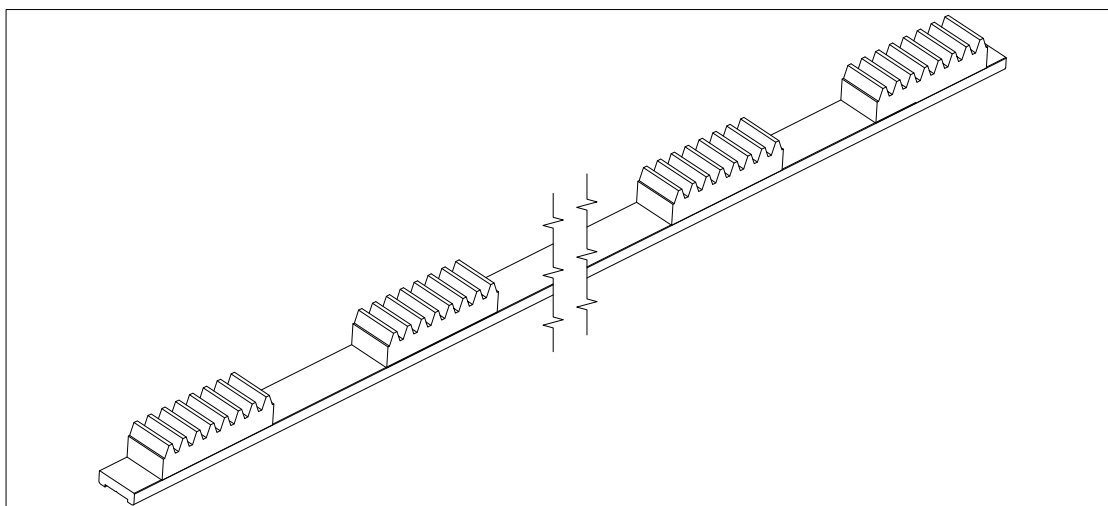

SK-46
Νεροσυλλέκτης
 1.061 gr/m

SK-47
Συλλέκτης
 589 gr/m

ΕΞΑΡΤΗΜΑΤΑ

ST-60
Πλαστικό γράναζι - πείρος (σετ)

ST-61
Πλαστικές τάπες πτερυγίου SK-40

ST-62
Οδοντωτός κανόνας (3m)

ΕΞΑΡΤΗΜΑΤΑ

ST-63
Βάση περιστροφής περυγίων (3m)