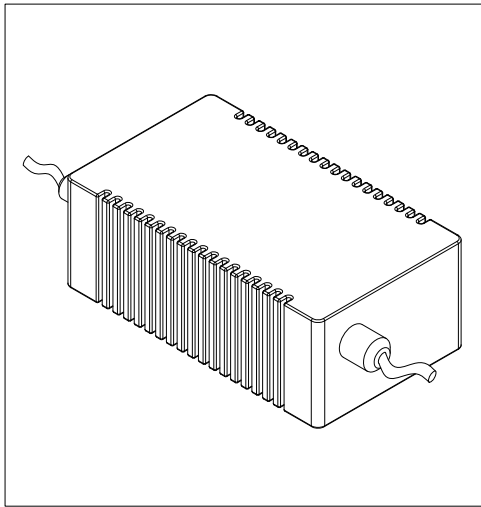

ΕΞΑΡΤΗΜΑΤΑ

40830 S
Μετασχηματιστής