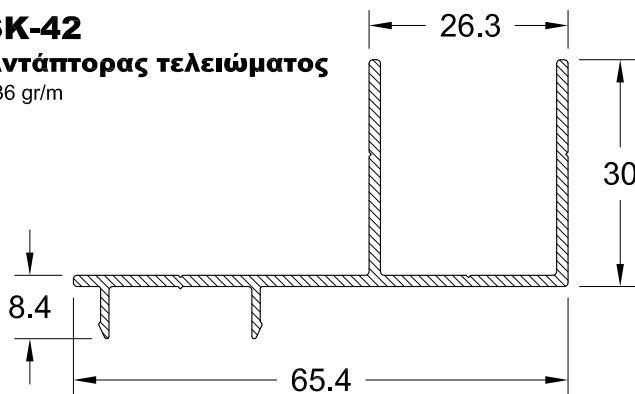

SK-42

Αντάπτορας τελειώματος

536 gr/m