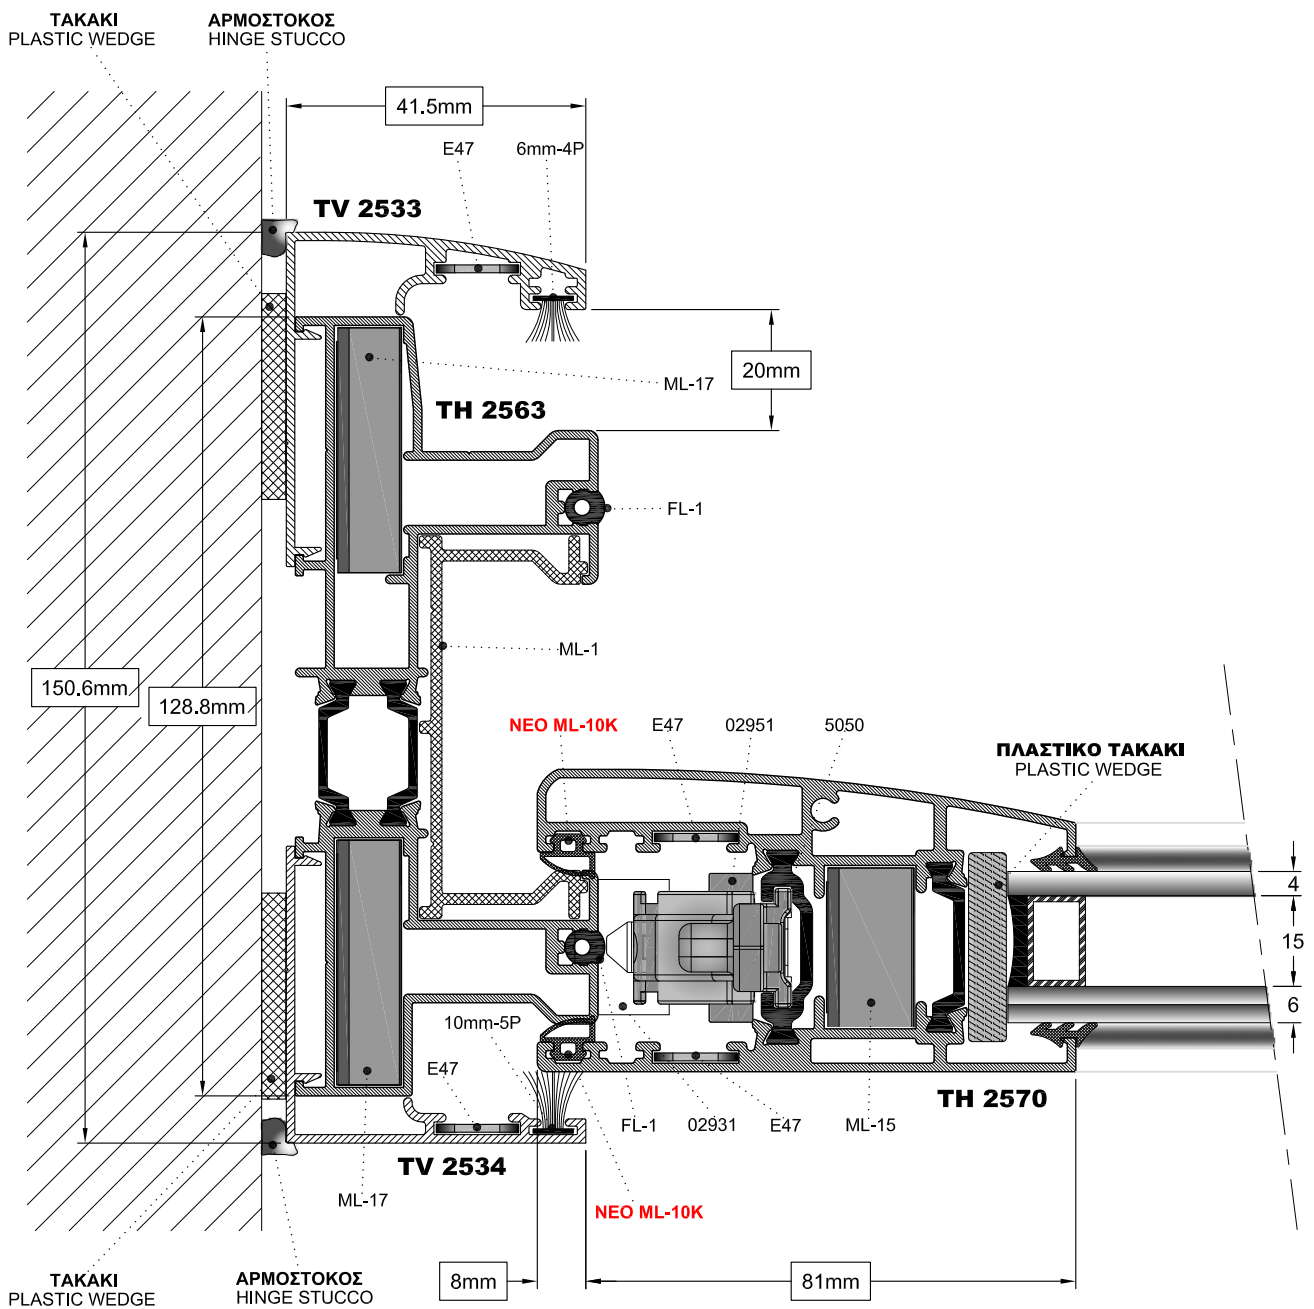

ΤΟΜΗ Α

ML-10H

NEO ML-10K

ΟΨΗ

ΤΟΜΗ Β

ΚΑΤΟΨΗ

ΟΨΗ

ΤΟΜΗ Γ

ΚΑΤΟΨΗ

ΤΟΜΗ Δ

ΚΑΤΟΨΗ

150mm

PER 250

TV 2538

ENS-4

ENS-2526

E47

ML-9

7mm-5P

TV 5050

OL-1

30.7mm

TH 2575

ML-20