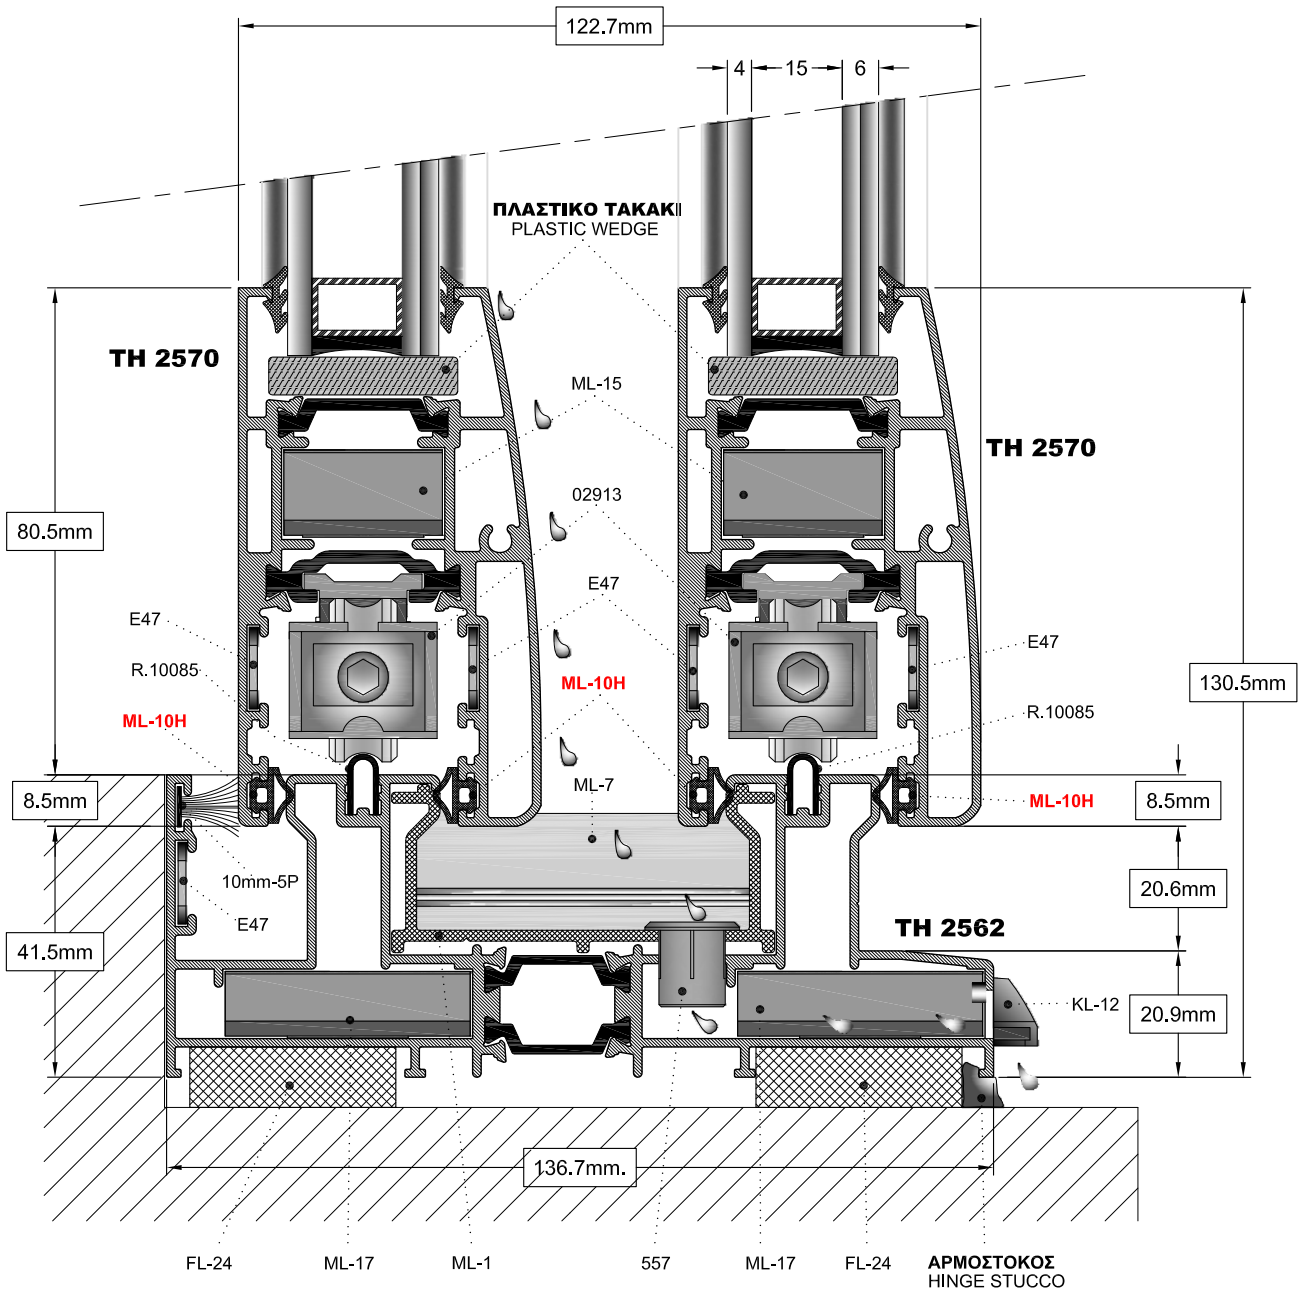

ΤΟΜΗ Α

ML-10H

NEO ML-10K

ΟΨΗ

ΤΟΜΗ Β

ΚΑΤΟΨΗ

ΟΨΗ

ΤΟΜΗ Γ

ΚΑΤΟΨΗ

ΤΟΜΗ Δ

ΚΑΤΟΨΗ

150mm

PER 250

TV 2538

ENS-4

ENS-2526

E47

ML-9

7mm-5P

TV 5050

OL-1

30.7mm

TH 2575

ML-20

02951

E47

TV 5050

ΒΙΔΑ
4,8x65mm

ML-15

TH 2570

ΠΛΑΣΤΙΚΟ ΤΑΚΑΚΙ
PLASTIC WEDGE

192.8mm