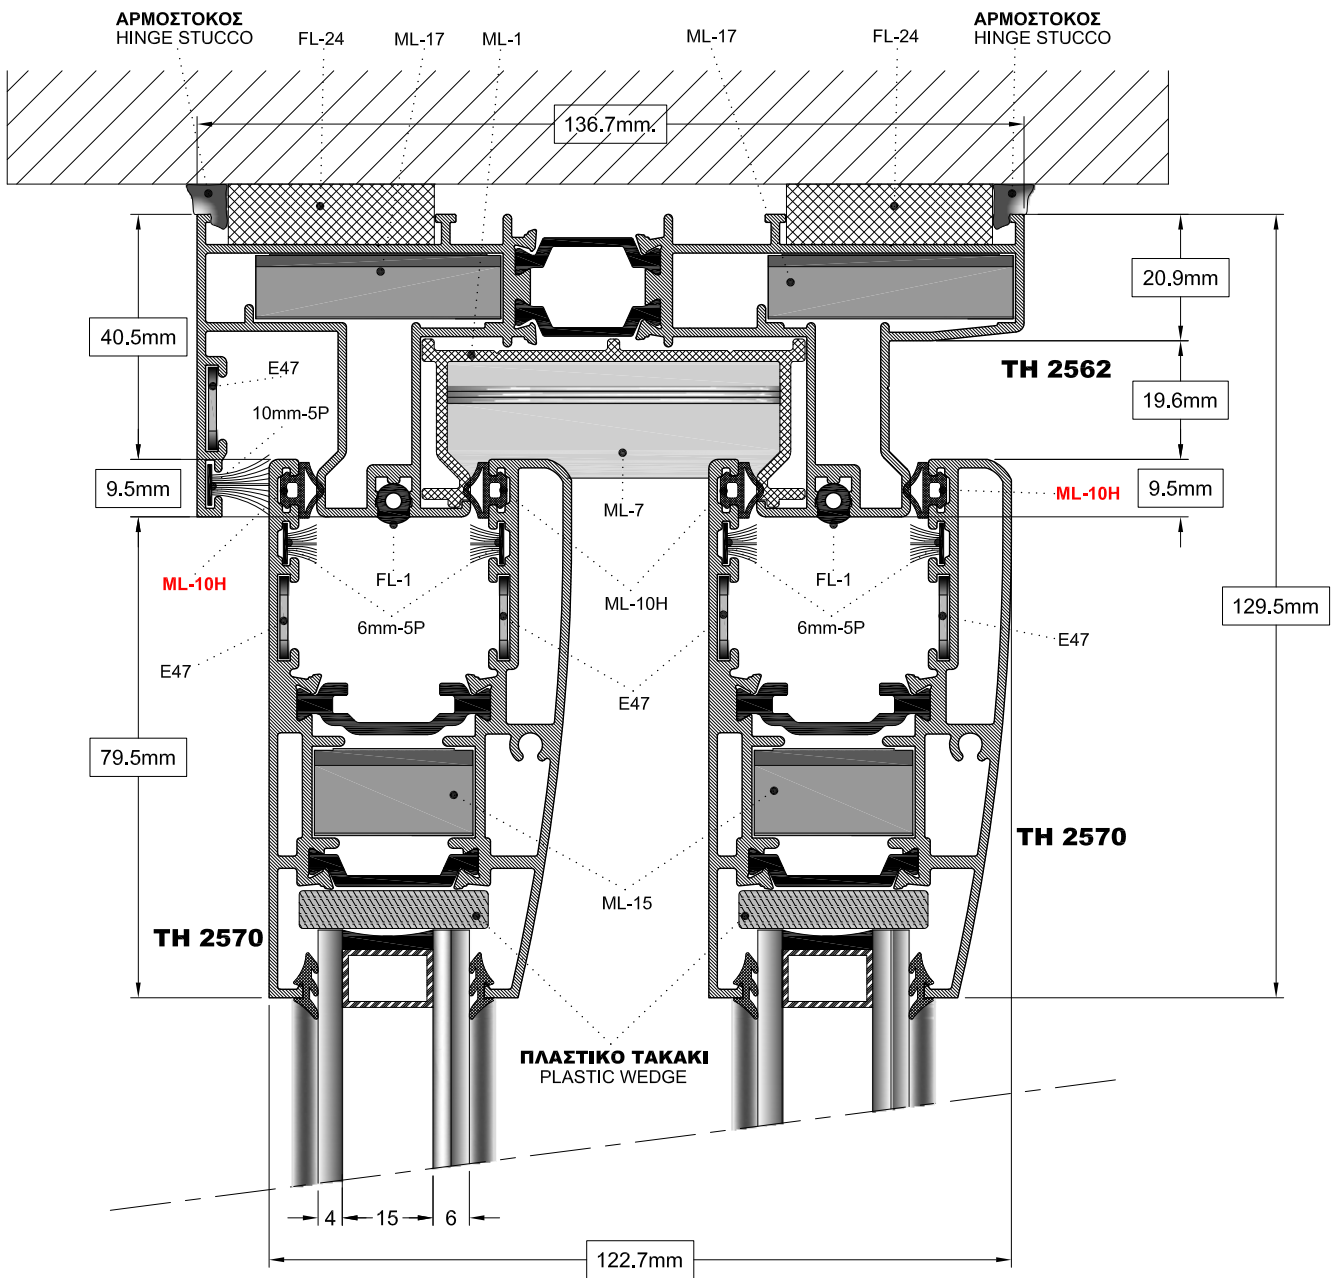

ΤΟΜΗ Α

ML-10H

NEO ML-10K

ΟΨΗ

ΤΟΜΗ Β

ΚΑΤΟΨΗ

ΟΨΗ

ΤΟΜΗ Γ

ΚΑΤΟΨΗ

ΤΟΜΗ Δ

ΚΑΤΟΨΗ

150mm

PER 250

TV 2538

ENS-4

ENS-2526

E47

ML-9

7mm-5P

TV 5050

OL-1

30.7mm

TH 2575

ML-20

02951

E47

TV 5050

ΒΙΔΑ
4,8x65mm

ML-15

TH 2570

ΠΛΑΣΤΙΚΟ ΤΑΚΑΚΙ
PLASTIC WEDGE

192.8mm