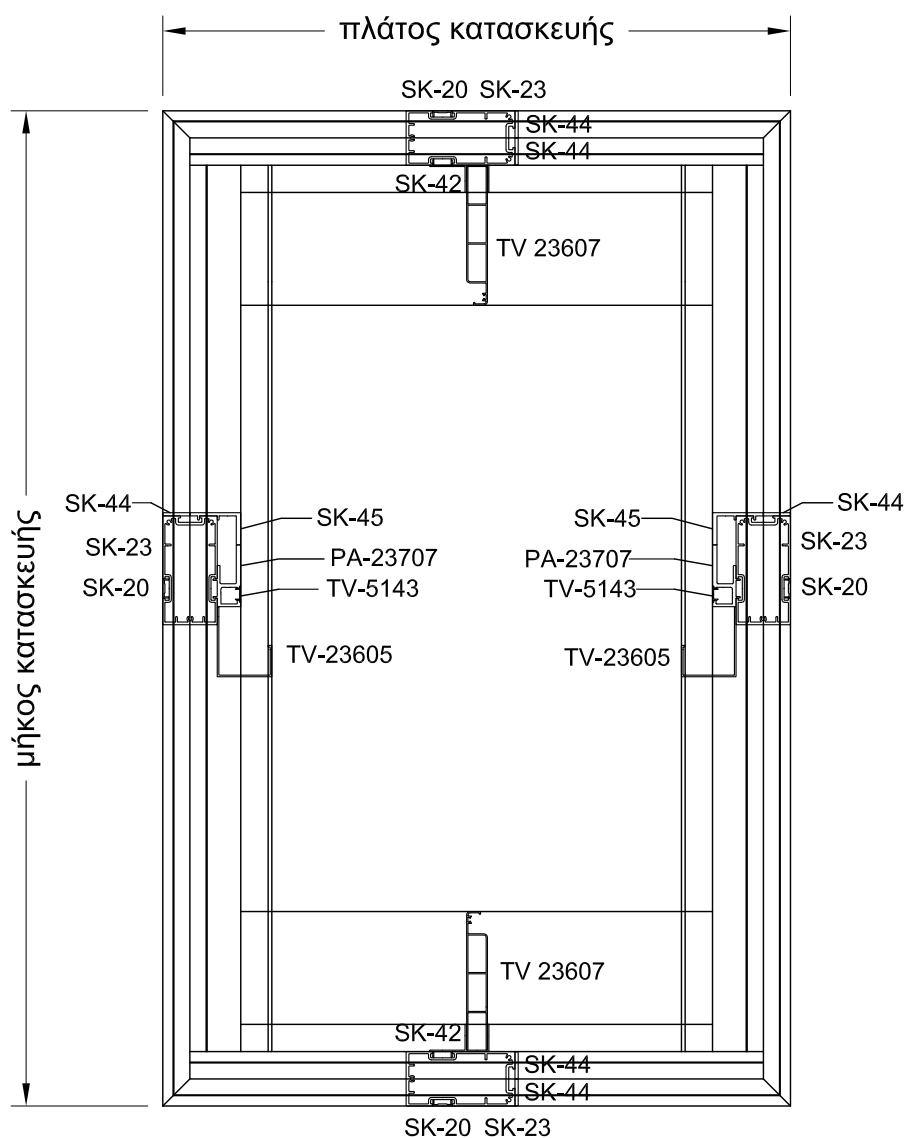

ΜΕΤΡΑ ΚΟΠΗΣ

Αριθμός Πτερυγίων = (Μήκος Κατασκευής - 218mm) / 200mm

Τερματικό TV-23607 = Πλάτος Κατασκευής - 120mm (2 τεμάχια)

Τερματικό SK-42 = Πλάτος Κατασκευής - 120mm (2 τεμάχια)

Καπάκι SK-44 (90°/90°) = Πλάτος Κατασκευής - 60mm (2 τεμάχια)

Καπάκι SK-44 (45°/45°) = Πλάτος Κατασκευής (2 τεμάχια)

Καπάκι SK-44 (45°/45°) = Μήκος Κατασκευής (2 τεμάχια)

Καπάκι SK-45 (90°/90°) = Μήκος Κατασκευής - 120mm (2 τεμάχια)

Βάση Περιστροφής PA-23707 = Μήκος Κατασκευής - 120mm (2 τεμάχια)

Νεροσυλλέκτης TV-23605 = Μήκος Κατασκευής - 120mm (2 τεμάχια)