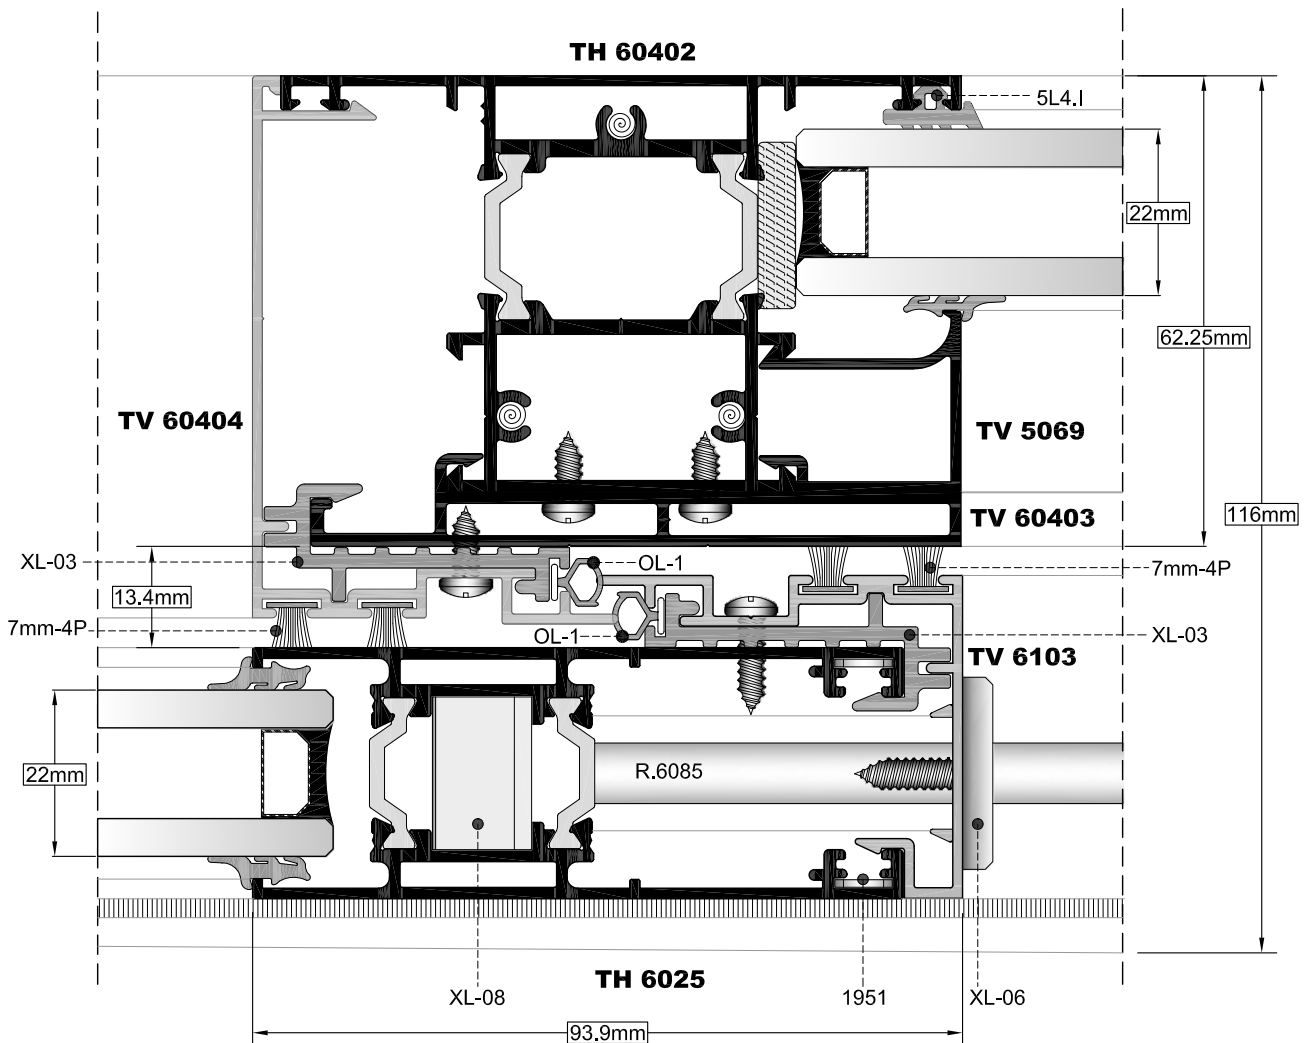

ΚΑΤΑΣΚΕΥΑΣΤΙΚΕΣ ΤΟΜΕΣ
CONSTRUCTION SECTIONS

ΟΨΗ
SIDE VIEW

ΤΟΜΗ 1
SECTION 1

ΚΑΤΟΨΗ
TOP VIEW

← **Μέσα Πλευρά**
Inside

Έξω Πλευρά →
Outside

ΟΨΗ
SIDE VIEW

ΤΟΜΗ 2
SECTION 2

ΚΑΤΟΨΗ
TOP VIEW

ΟΨΗ
SIDE VIEW

ΤΟΜΗ 3
SECTION 3

ΚΑΤΟΨΗ
TOP VIEW

Εξω Πλευρά
 Outside

Μέσα Πλευρά
 Inside

ΟΨΗ
SIDE VIEW

ΤΟΜΗ 4
SECTION 4

ΚΑΤΟΨΗ
TOP VIEW

Εξω Πλευρά
Outside

Μέσα Πλευρά
Inside

ΟΨΗ
SIDE VIEW

ΤΟΜΗ 5
SECTION 5

ΚΑΤΟΨΗ
TOP VIEW

↑
Εξω Πλευρά
Outside