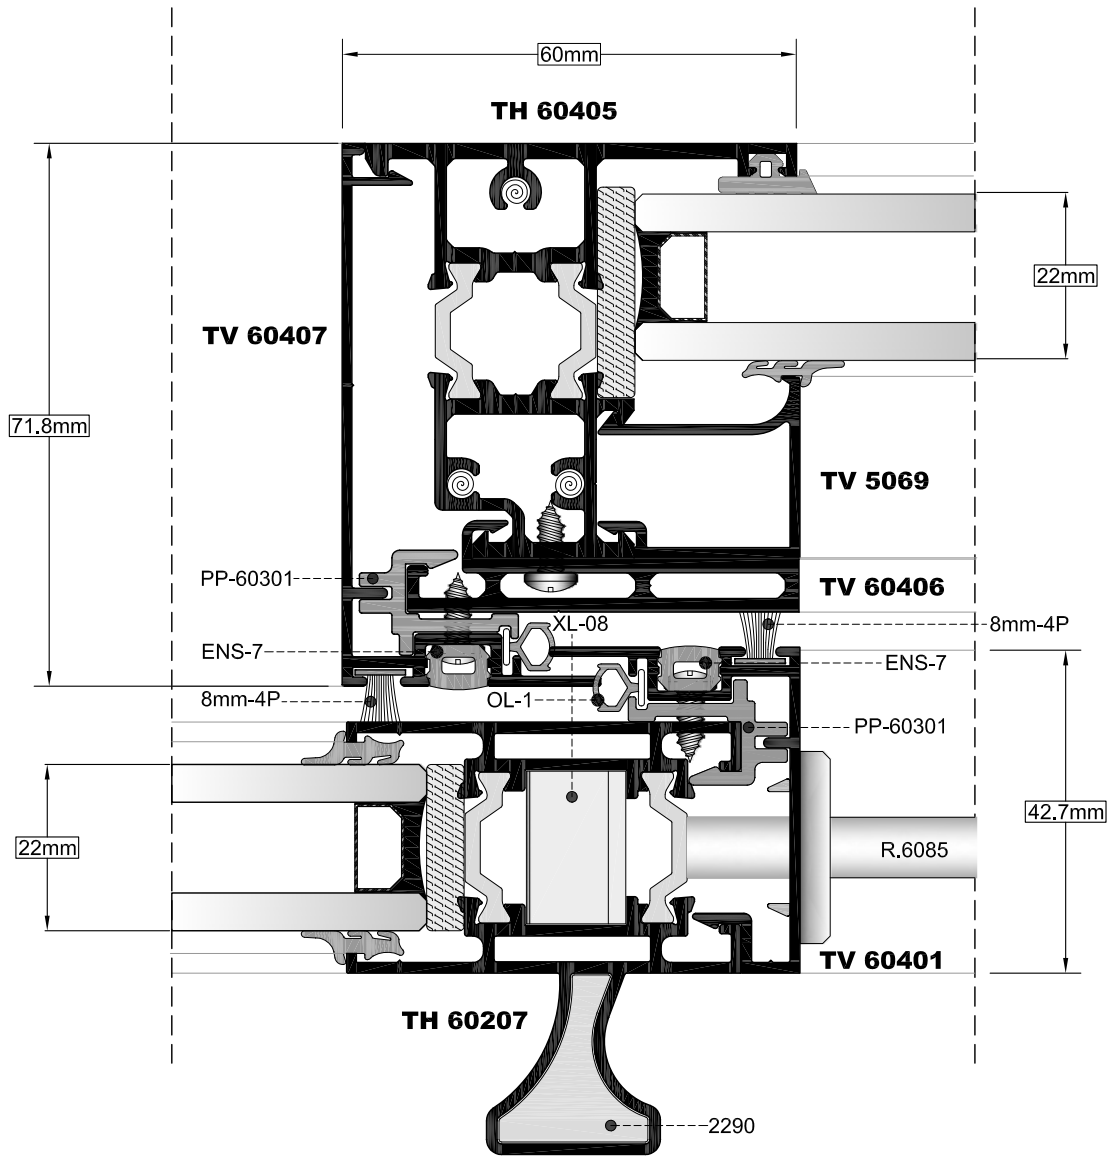

ΚΑΤΑΣΚΕΥΑΣΤΙΚΕΣ ΤΟΜΕΣ
CONSTRUCTION SECTIONS

ΟΨΗ
SIDE VIEW

ΤΟΜΗ 1
SECTION 1

ΚΑΤΟΨΗ
TOP VIEW

← **Μέσα Πλευρά**
Inside

Έξω Πλευρά →
Outside

ΟΨΗ
SIDE VIEW

ΤΟΜΗ 2
SECTION 2

ΚΑΤΟΨΗ
TOP VIEW

ΟΨΗ
SIDE VIEW

ΤΟΜΗ 3
SECTION 3

ΚΑΤΟΨΗ
TOP VIEW

Εξω Πλευρά
 Outside

Μέσα Πλευρά
 Inside

ΟΨΗ
SIDE VIEW

ΤΟΜΗ 4
SECTION 4

ΚΑΤΟΨΗ
TOP VIEW

Εξω Πλευρά
Outside

Μέσα Πλευρά
Inside

ΟΨΗ
SIDE VIEW

ΤΟΜΗ 5
SECTION 5

ΚΑΤΟΨΗ
TOP VIEW

↑
Εξω Πλευρά
Outside