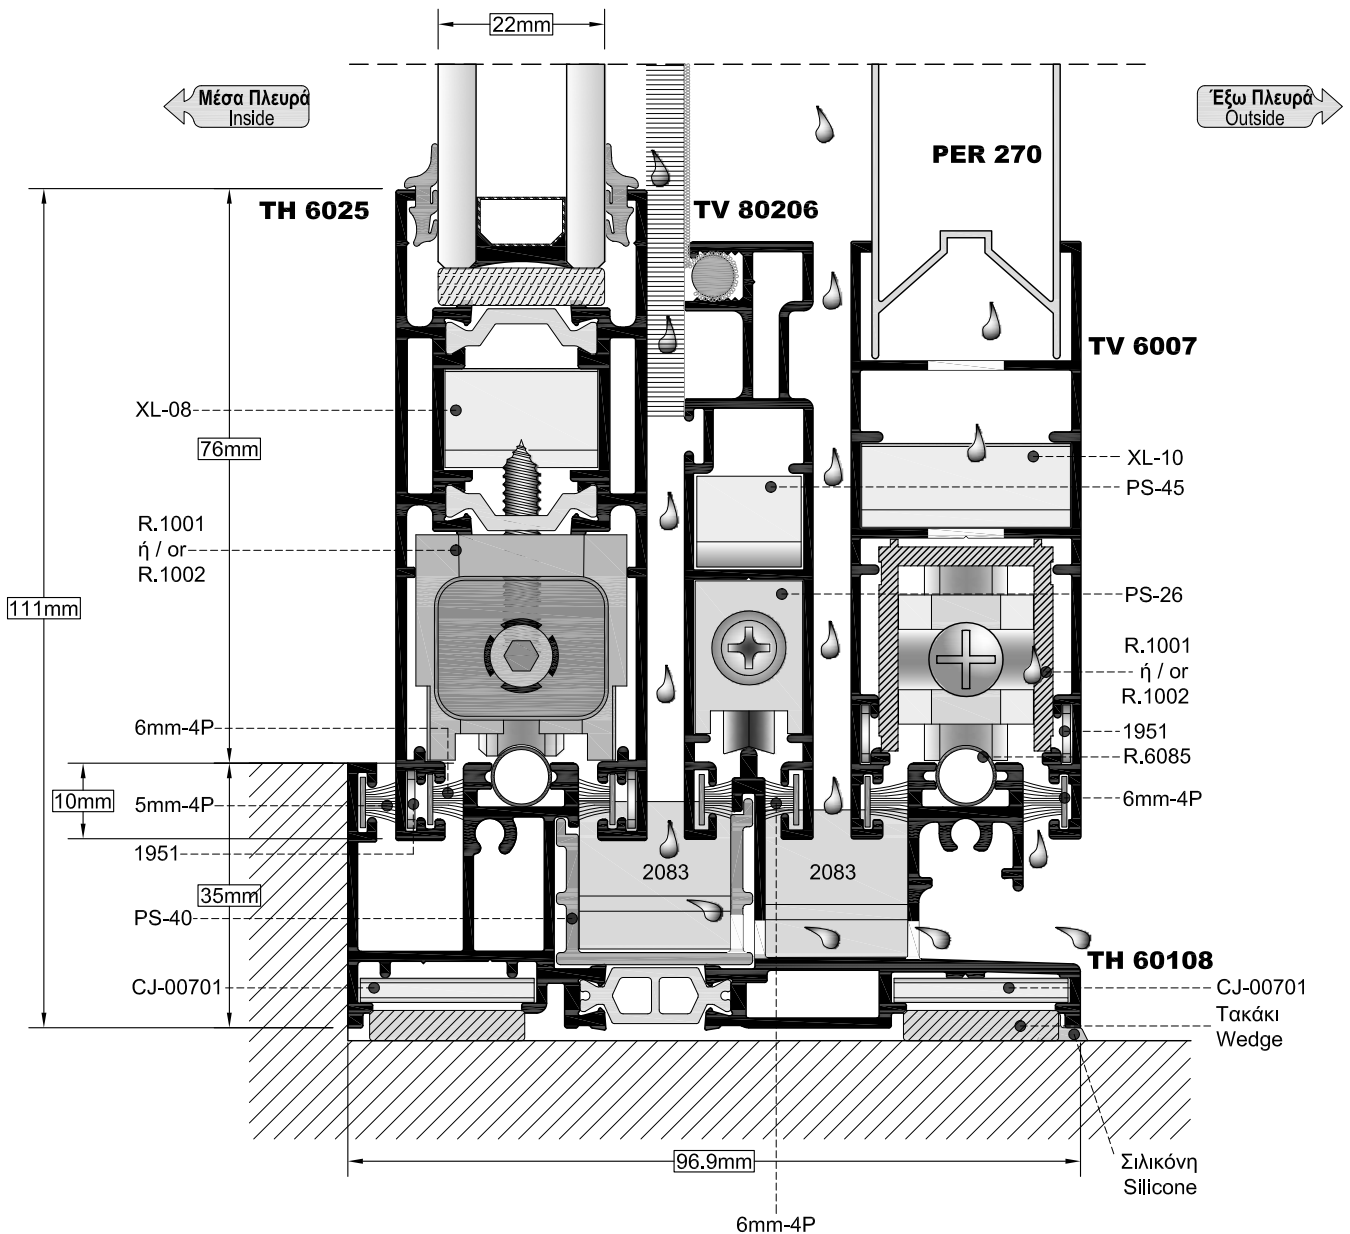

**ΚΑΤΑΣΚΕΥΑΣΤΙΚΕΣ ΤΟΜΕΣ**

**ΟΨΗ**

**ΤΟΜΗ 1**

**ΚΑΤΟΨΗ**

**ΟΨΗ**

**ΤΟΜΗ 2**

**ΚΑΤΟΨΗ**

**ΟΨΗ**

**ΤΟΜΗ 3**

**ΚΑΤΟΨΗ**

**ΧΑΝΤΡΩΜΑ ΦΥΛΛΟΥ ΓΙΑ ΚΛΕΙΔΑΡΙΑ ΚΑΡΕ ΤΗΣ ΡΟΤΟ**

**3D ΑΠΕΙΚΟΝΙΣΗ ΜΗΧΑΝΙΣΜΟΥ ΚΑΡΕ ΤΗΣ ROTO**

**ΧΑΝΤΡΩΜΑ ΦΥΛΛΟΥ ΓΙΑ ΚΛΕΙΔΑΡΙΑ ΚΑΡΕ ΤΗΣ POWER LOCK**

**3D ΑΠΕΙΚΟΝΙΣΗ ΜΗΧΑΝΙΣΜΟΥ ΚΑΡΕ ΤΗΣ POWER LOCK**