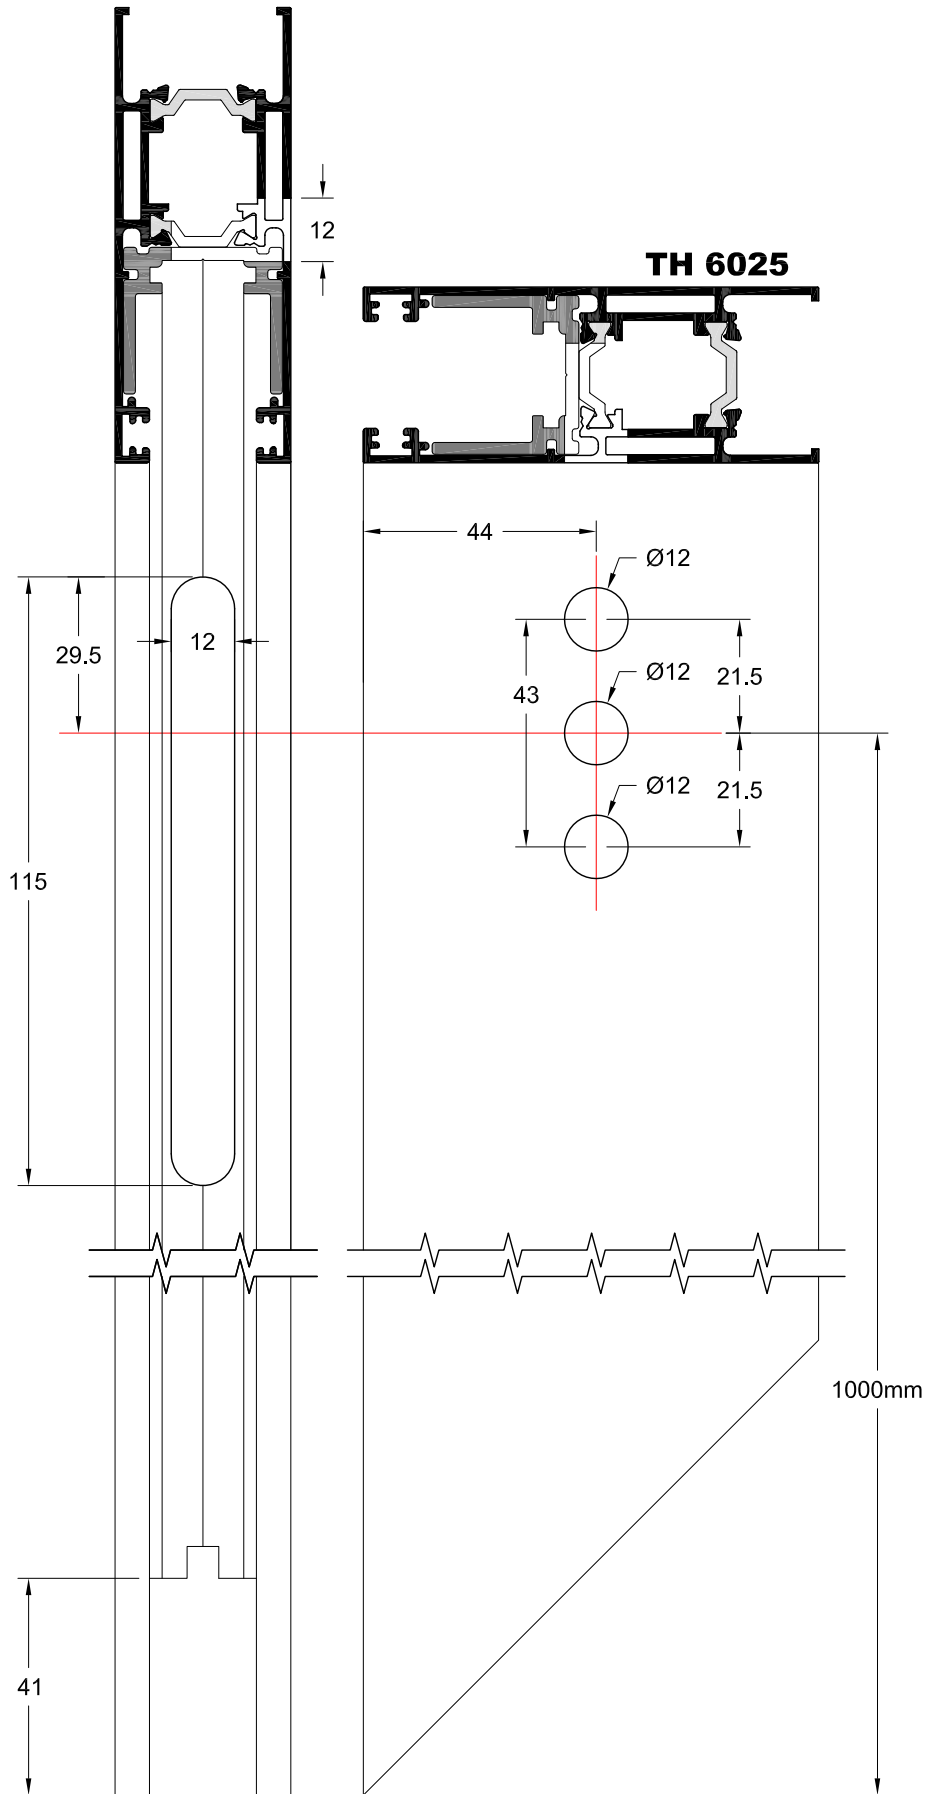

**ΚΑΤΑΣΚΕΥΑΣΤΙΚΕΣ ΤΟΜΕΣ**

**ΟΨΗ**

**ΤΟΜΗ 1**

**ΚΑΤΟΨΗ**

**ΟΨΗ**

**ΤΟΜΗ 2**

**ΚΑΤΟΨΗ**

**ΟΨΗ**

**ΤΟΜΗ 3**

**ΚΑΤΟΨΗ**

**ΧΑΝΤΡΩΜΑ ΦΥΛΛΟΥ ΓΙΑ ΚΛΕΙΔΑΡΙΑ ΚΑΡΕ ΤΗΣ ΡΟΤΟ**

**3D ΑΠΕΙΚΟΝΙΣΗ ΜΗΧΑΝΙΣΜΟΥ ΚΑΡΕ ΤΗΣ ROTO**

**ΧΑΝΤΡΩΜΑ ΦΥΛΛΟΥ ΓΙΑ ΚΛΕΙΔΑΡΙΑ ΚΑΡΕ ΤΗΣ POWER LOCK**

**3D ΑΠΕΙΚΟΝΙΣΗ ΜΗΧΑΝΙΣΜΟΥ ΚΑΡΕ ΤΗΣ POWER LOCK**