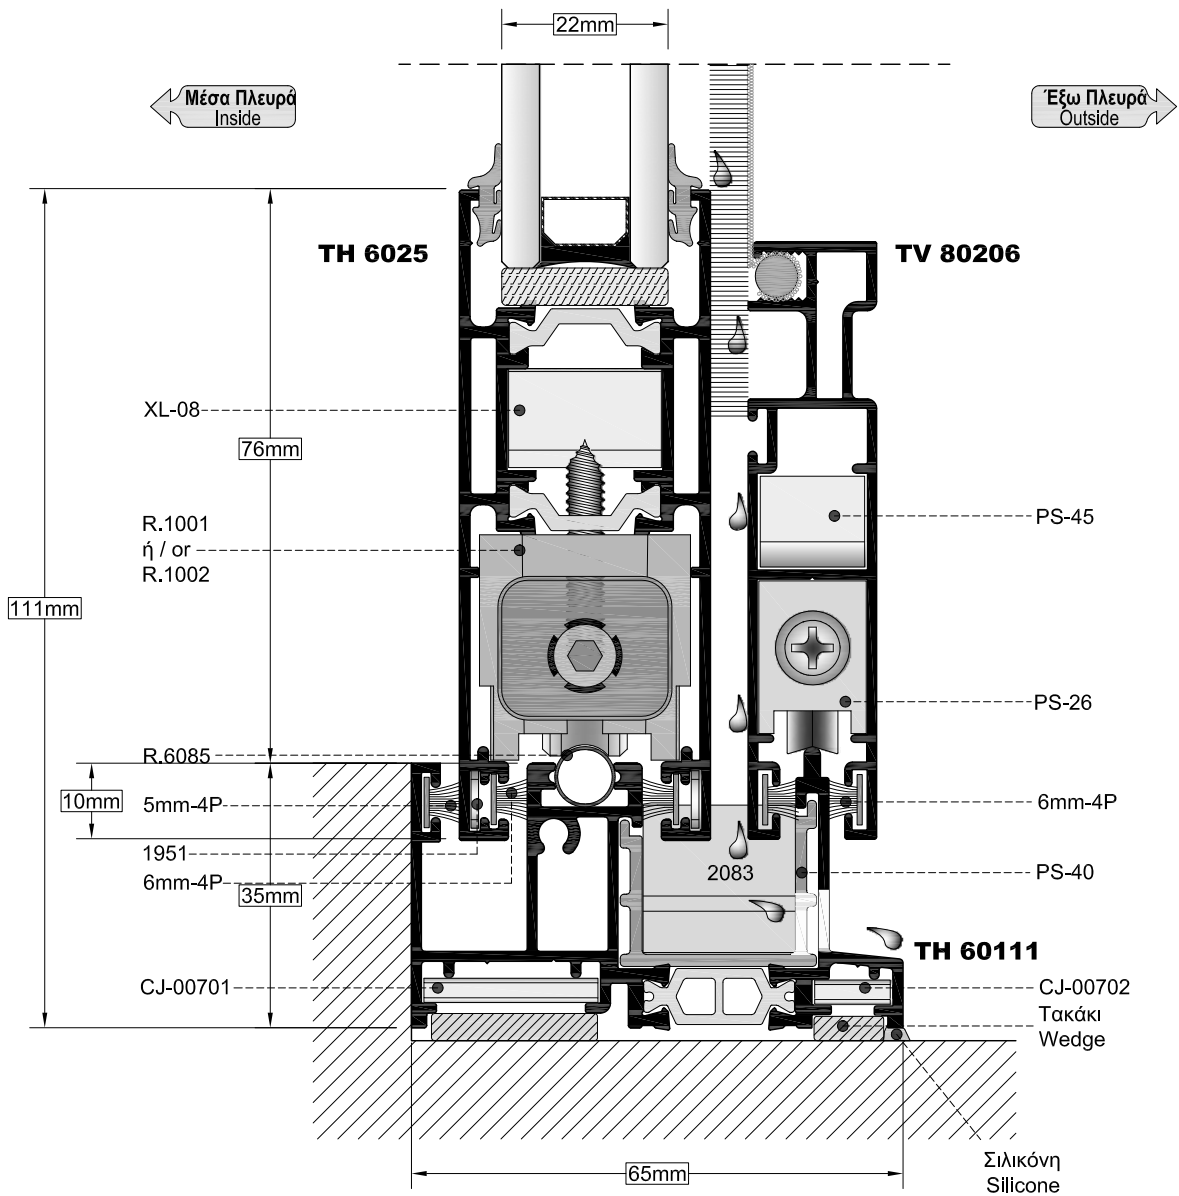

**ΚΑΤΑΣΚΕΥΑΣΤΙΚΕΣ ΤΟΜΕΣ**

**ΟΨΗ**

**ΤΟΜΗ 1**

**ΚΑΤΟΨΗ**

**ΟΨΗ**

**ΤΟΜΗ 2**

**ΚΑΤΟΨΗ**

**ΟΨΗ**

**ΤΟΜΗ 3**

**ΚΑΤΟΨΗ**

**ΧΑΝΤΡΩΜΑ ΦΥΛΛΟΥ ΓΙΑ ΚΛΕΙΔΑΡΙΑ ΚΑΡΕ ΤΗΣ ΡΟΤΟ**

**3D ΑΠΕΙΚΟΝΙΣΗ ΜΗΧΑΝΙΣΜΟΥ ΚΑΡΕ ΤΗΣ ROTO**

**ΧΑΝΤΡΩΜΑ ΦΥΛΛΟΥ ΓΙΑ ΚΛΕΙΔΑΡΙΑ ΚΑΡΕ ΤΗΣ POWER LOCK**

**3D ΑΠΕΙΚΟΝΙΣΗ ΜΗΧΑΝΙΣΜΟΥ ΚΑΡΕ ΤΗΣ POWER LOCK**