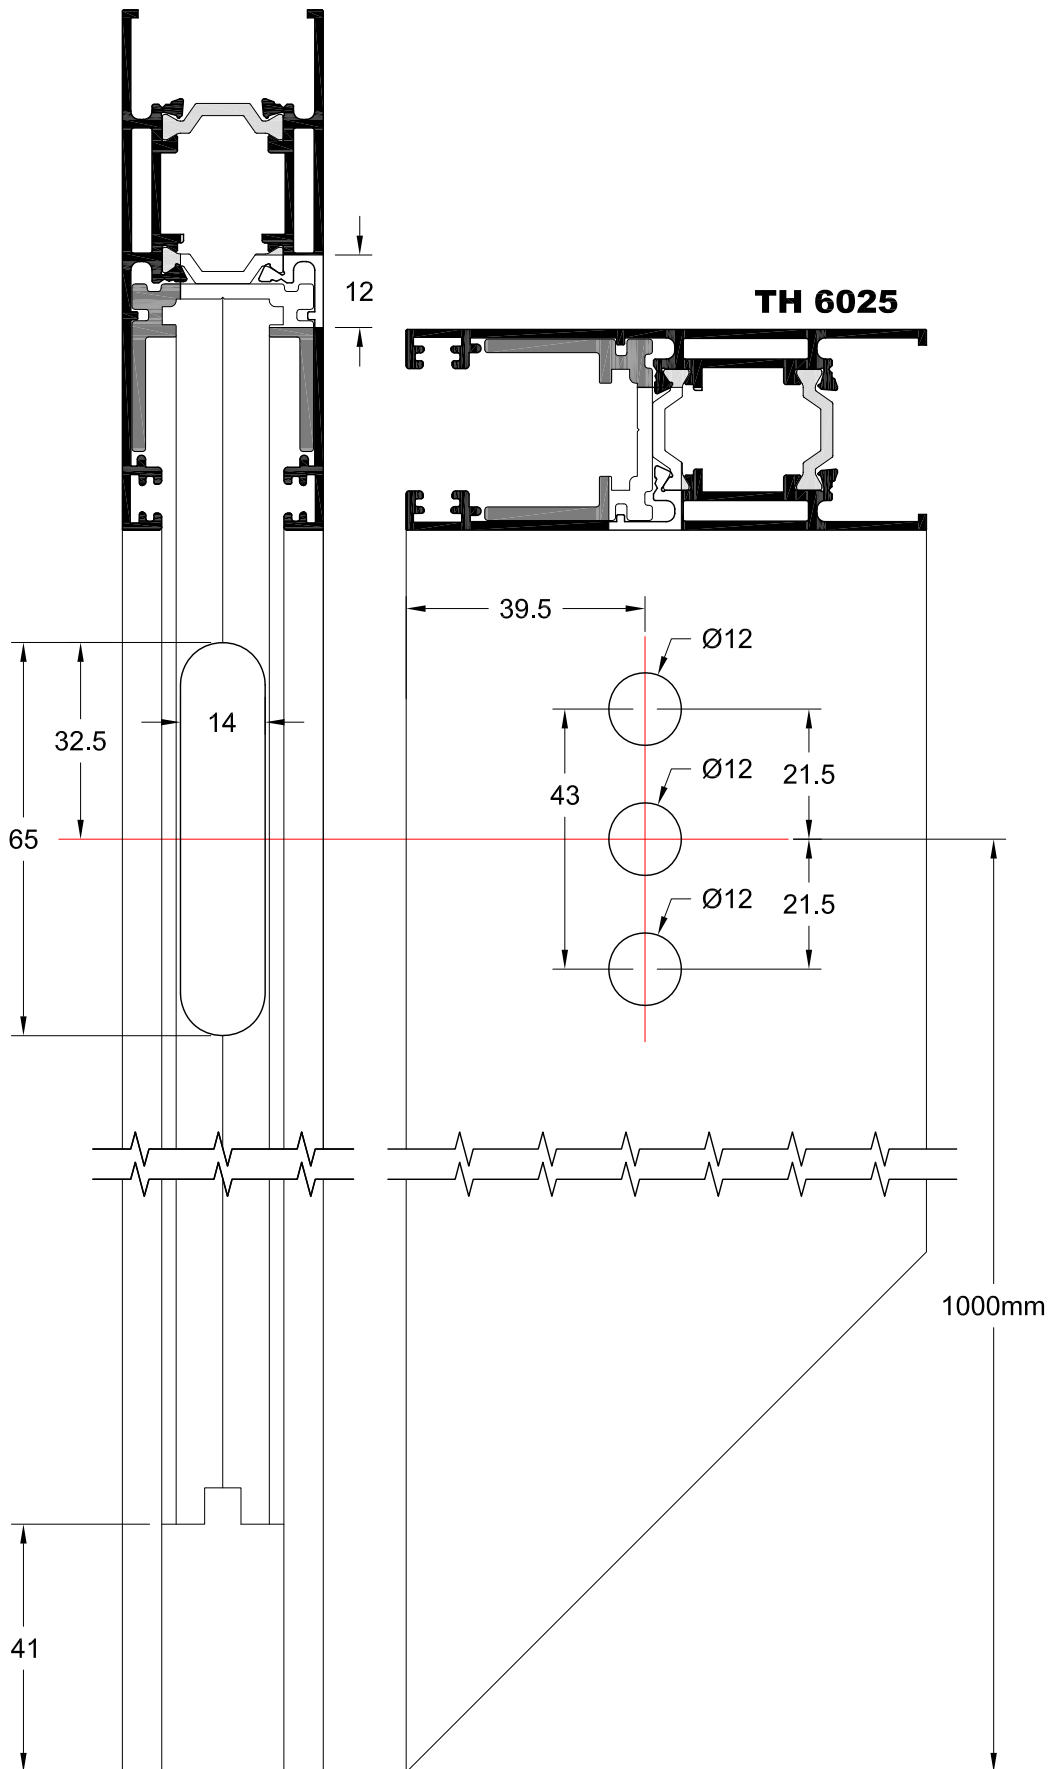

**ΚΑΤΑΣΚΕΥΑΣΤΙΚΕΣ ΤΟΜΕΣ**

**ΟΨΗ**

**ΤΟΜΗ 1**

**ΚΑΤΟΨΗ**

**ΟΨΗ**

**ΤΟΜΗ 2**

**ΚΑΤΟΨΗ**

**ΟΨΗ**

**ΤΟΜΗ 3**

**ΚΑΤΟΨΗ**

**ΧΑΝΤΡΩΜΑ ΦΥΛΛΟΥ ΓΙΑ ΚΛΕΙΔΑΡΙΑ ΚΑΡΕ ΤΗΣ ΡΟΤΟ**

**3D ΑΠΕΙΚΟΝΙΣΗ ΜΗΧΑΝΙΣΜΟΥ ΚΑΡΕ ΤΗΣ ROTO**

**ΧΑΝΤΡΩΜΑ ΦΥΛΛΟΥ ΓΙΑ ΚΛΕΙΔΑΡΙΑ ΚΑΡΕ ΤΗΣ POWER LOCK**

**3D ΑΠΕΙΚΟΝΙΣΗ ΜΗΧΑΝΙΣΜΟΥ ΚΑΡΕ ΤΗΣ POWER LOCK**