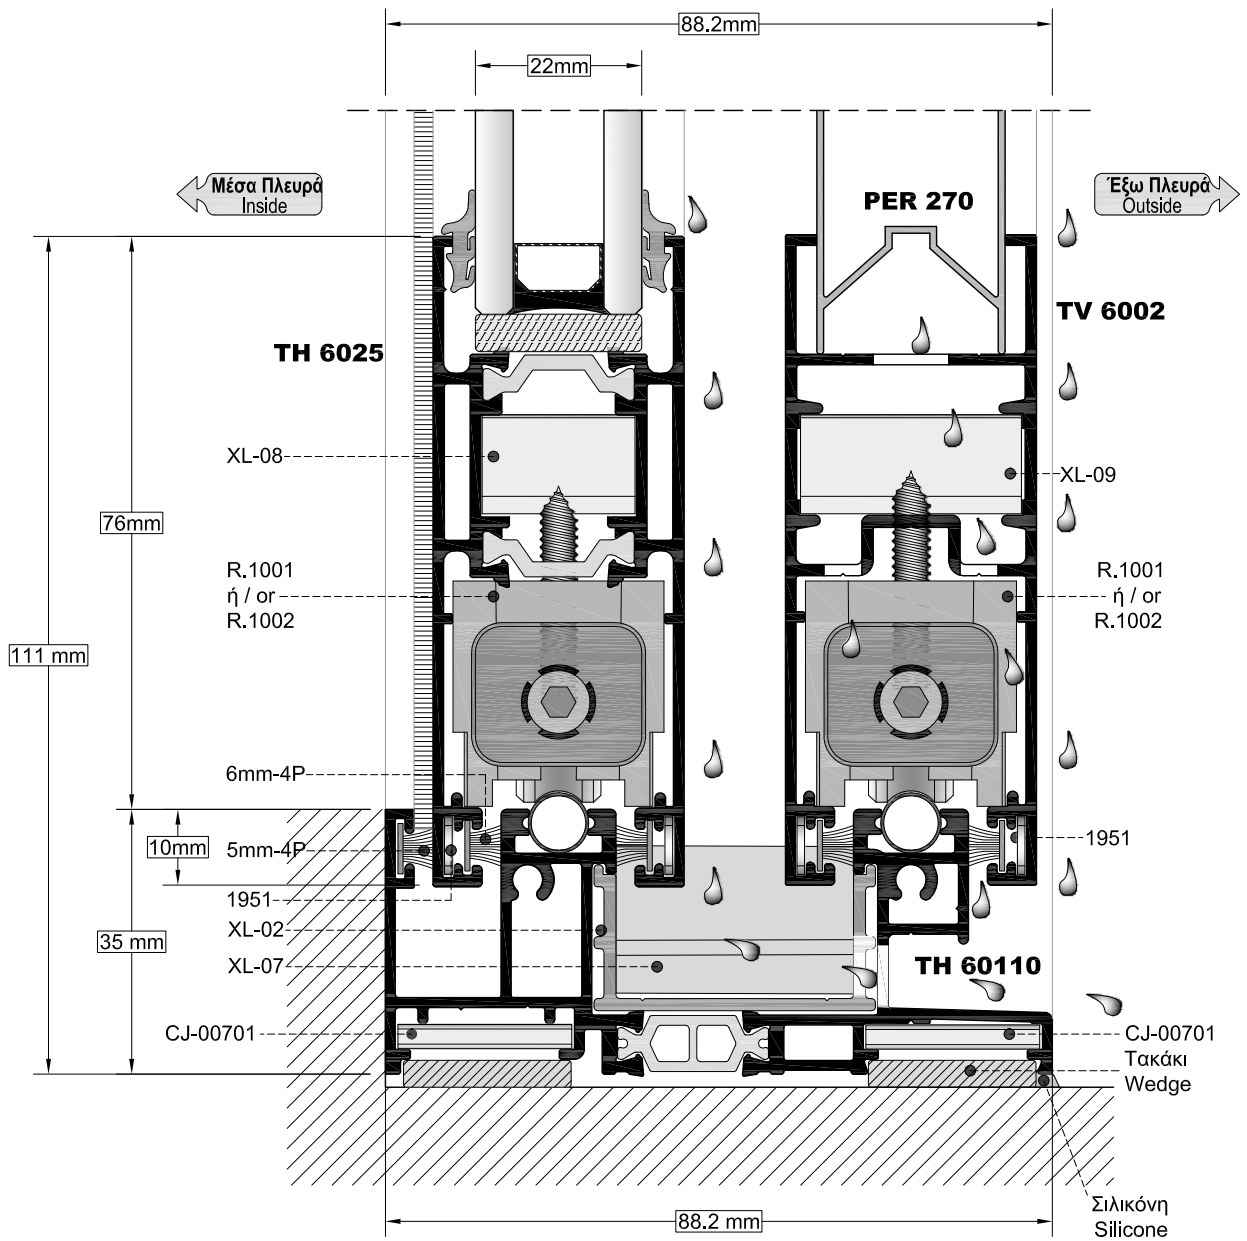

**ΚΑΤΑΣΚΕΥΑΣΤΙΚΕΣ ΤΟΜΕΣ**

**ΟΨΗ**

**ΤΟΜΗ 1**

**ΚΑΤΟΨΗ**

**ΟΨΗ**

**ΤΟΜΗ 2**

**ΚΑΤΟΨΗ**

**ΟΨΗ**

**ΤΟΜΗ 3**

**ΚΑΤΟΨΗ**

**ΧΑΝΤΡΩΜΑ ΦΥΛΛΟΥ ΓΙΑ ΚΛΕΙΔΑΡΙΑ ΚΑΡΕ ΤΗΣ ΡΟΤΟ**

**3D ΑΠΕΙΚΟΝΙΣΗ ΜΗΧΑΝΙΣΜΟΥ ΚΑΡΕ ΤΗΣ ROTO**

**ΧΑΝΤΡΩΜΑ ΦΥΛΛΟΥ ΓΙΑ ΚΛΕΙΔΑΡΙΑ ΚΑΡΕ ΤΗΣ POWER LOCK**

**3D ΑΠΕΙΚΟΝΙΣΗ ΜΗΧΑΝΙΣΜΟΥ ΚΑΡΕ ΤΗΣ POWER LOCK**