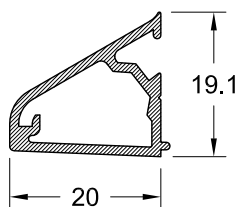

ΠΡΟΦΙΛ:

ΚΑΤΩΚΑΣΙΑ - ΝΕΡΟΣΤΑΛΛΑΚΤΗΣ - ΚΑΛΥΨΗ ΒΙΔΩΝ ΣΤΕΡΕΩΣΗΣ

TV 9223

548 gr/m

TV 5143

83 gr/m

TV 9227

TV 9223

TV 9055

TV 5143

TV 9055

237 gr/m

TV 9054

418 gr/m

TV 9227

TV 9054