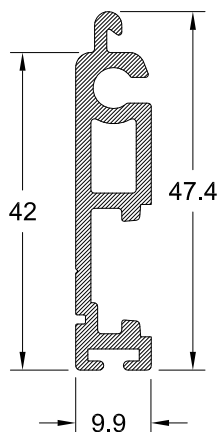

ΠΡΟΦΙΛ:

ΚΑΤΩΚΑΣΙΑ - ΝΕΡΟΣΤΑΛΛΑΚΤΗΣ - ΚΑΛΥΨΗ ΒΙΔΩΝ ΣΤΕΡΕΩΣΗΣ

TV 9223

548 gr/m

TV 5143

83 gr/m

TV 9227

TV 9223

TV 9055

TV 5143

TV 9055

237 gr/m

TV 9054

418 gr/m

TV 9227

TV 9054