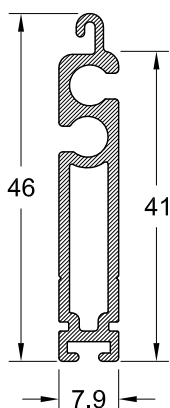

ΠΡΟΦΙΛ:

ΚΑΤΩΚΑΣΙΑ - ΝΕΡΟΣΤΑΛΛΑΚΤΗΣ - ΚΑΛΥΨΗ ΒΙΔΩΝ ΣΤΕΡΕΩΣΗΣ

TV 9223

548 gr/m

TV 5143

83 gr/m

TV 9227

TV 9223

TV 9055

TV 5143

TV 9055

237 gr/m

TV 9054

418 gr/m

TV 9227

TV 9054