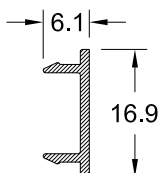

ΠΡΟΦΙΛ:

ΚΑΤΩΚΑΣΙΑ - ΝΕΡΟΣΤΑΛΛΑΚΤΗΣ - ΚΑΛΥΨΗ ΒΙΔΩΝ ΣΤΕΡΕΩΣΗΣ

TV 9223

548 gr/m

TV 5143

83 gr/m

TV 9227

TV 9223

TV 9055

TV 5143

TV 9055

237 gr/m

TV 9054

418 gr/m

TV 9227

TV 9054