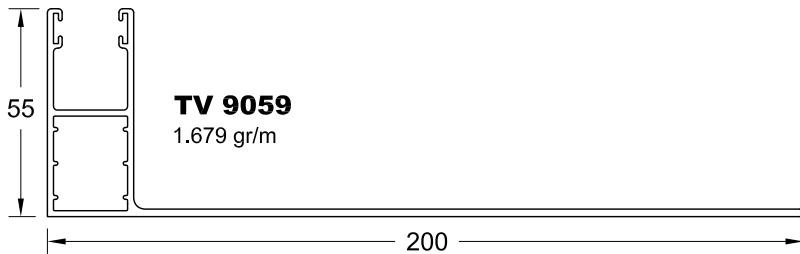

ΙΣΙΑ ΚΑΝΑΛΙΑ ΡΟΛΟΥ EUROPA

ΟΒΑΛ ΚΑΝΑΛΙΑ ΡΟΛΟΥ EUROPA

TV 9046
1.311 gr/m

TV 9028
675 gr/m

TV 9057
1.225 gr/m