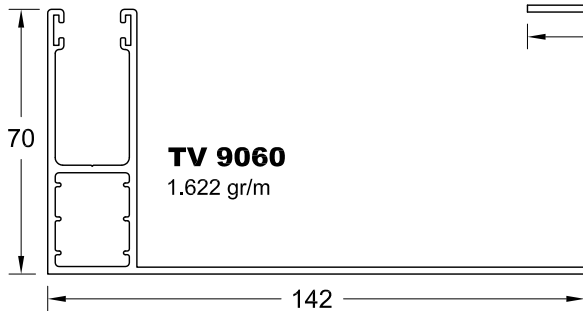

ΙΣΙΑ ΚΑΝΑΛΙΑ ΡΟΛΟΥ EUROPA

ΟΒΑΛ ΚΑΝΑΛΙΑ ΡΟΛΟΥ EUROPA

TV 9046
1.311 gr/m

TV 9028
675 gr/m

TV 9057
1.225 gr/m