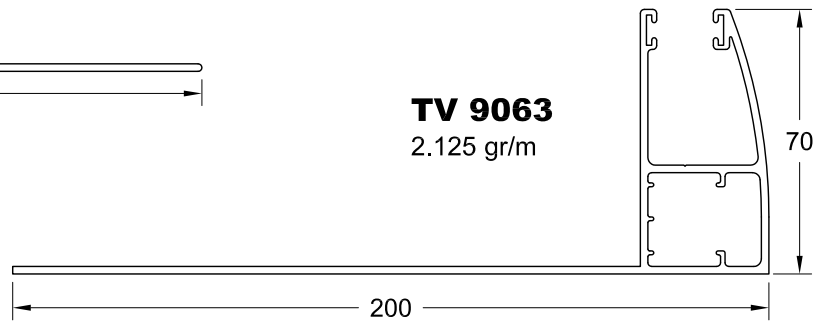

ΙΣΙΑ ΚΑΝΑΛΙΑ ΡΟΛΟΥ EUROPA

ΟΒΑΛ ΚΑΝΑΛΙΑ ΡΟΛΟΥ EUROPA

TV 9046
1.311 gr/m

TV 9028
675 gr/m

TV 9057
1.225 gr/m