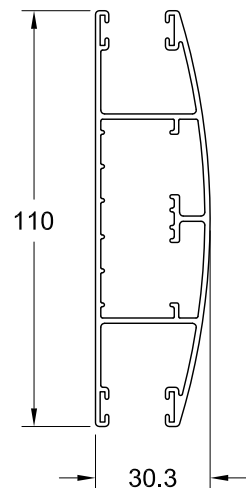

ΙΣΙΑ ΚΑΝΑΛΙΑ ΡΟΛΟΥ EUROPA

ΟΒΑΛ ΚΑΝΑΛΙΑ ΡΟΛΟΥ EUROPA

TV 9046
1.311 gr/m

TV 9028
675 gr/m

TV 9057
1.225 gr/m