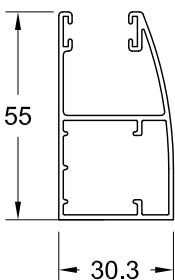

ΙΣΙΑ ΚΑΝΑΛΙΑ ΡΟΛΟΥ EUROPA

ΟΒΑΛ ΚΑΝΑΛΙΑ ΡΟΛΟΥ EUROPA

TV 9046
1.311 gr/m

TV 9028
675 gr/m

TV 9057
1.225 gr/m