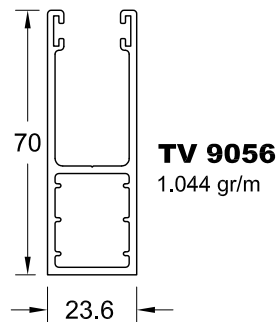

ΙΣΙΑ ΚΑΝΑΛΙΑ ΡΟΛΟΥ EUROPA

ΟΒΑΛ ΚΑΝΑΛΙΑ ΡΟΛΟΥ EUROPA

TV 9046
1.311 gr/m

TV 9028
675 gr/m

TV 9057
1.225 gr/m