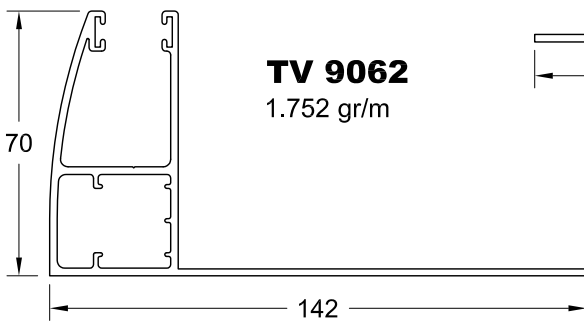

ΙΣΙΑ ΚΑΝΑΛΙΑ ΡΟΛΟΥ EUROPA

ΟΒΑΛ ΚΑΝΑΛΙΑ ΡΟΛΟΥ EUROPA

TV 9046
1.311 gr/m

TV 9028
675 gr/m

TV 9057
1.225 gr/m