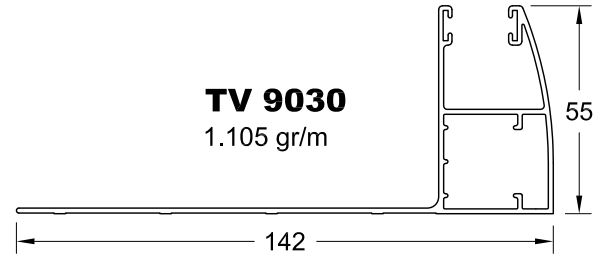

ΙΣΙΑ ΚΑΝΑΛΙΑ ΡΟΛΟΥ EUROPA

ΟΒΑΛ ΚΑΝΑΛΙΑ ΡΟΛΟΥ EUROPA

TV 9046
1.311 gr/m

TV 9028
675 gr/m

TV 9057
1.225 gr/m