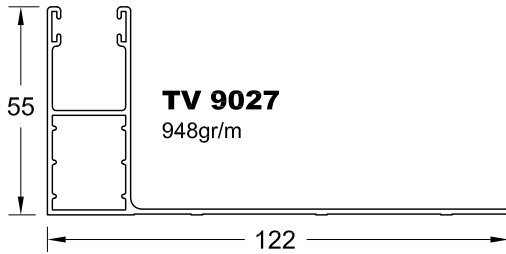

ΙΣΙΑ ΚΑΝΑΛΙΑ ΡΟΛΟΥ EUROPA

ΟΒΑΛ ΚΑΝΑΛΙΑ ΡΟΛΟΥ EUROPA

TV 9046
1.311 gr/m

TV 9028
675 gr/m

TV 9057
1.225 gr/m