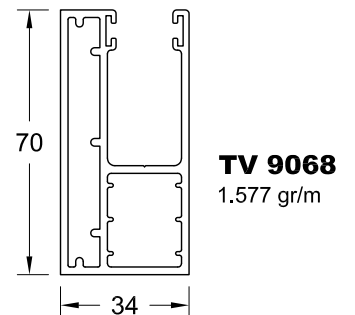

ΙΣΙΑ ΚΑΝΑΛΙΑ ΡΟΛΟΥ EUROPA

ΟΒΑΛ ΚΑΝΑΛΙΑ ΡΟΛΟΥ EUROPA

TV 9046
1.311 gr/m

TV 9028
675 gr/m

TV 9057
1.225 gr/m