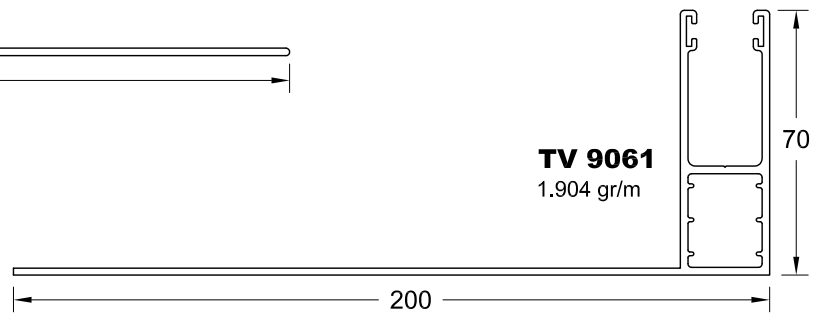

ΙΣΙΑ ΚΑΝΑΛΙΑ ΡΟΛΟΥ EUROPA

ΟΒΑΛ ΚΑΝΑΛΙΑ ΡΟΛΟΥ EUROPA

TV 9046
1.311 gr/m

TV 9028
675 gr/m

TV 9057
1.225 gr/m