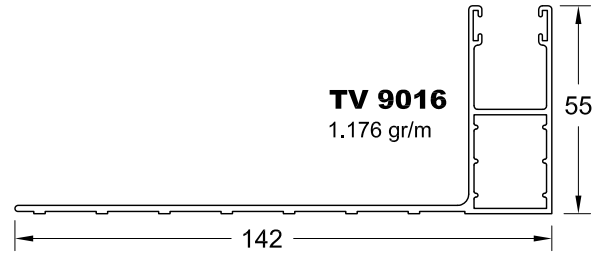

ΙΣΙΑ ΚΑΝΑΛΙΑ ΡΟΛΟΥ EUROPA

ΟΒΑΛ ΚΑΝΑΛΙΑ ΡΟΛΟΥ EUROPA

TV 9046
1.311 gr/m

TV 9028
675 gr/m

TV 9057
1.225 gr/m