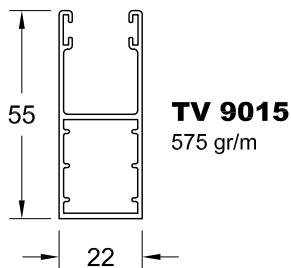

ΙΣΙΑ ΚΑΝΑΛΙΑ ΡΟΛΟΥ EUROPA

ΟΒΑΛ ΚΑΝΑΛΙΑ ΡΟΛΟΥ EUROPA

TV 9046
1.311 gr/m

TV 9028
675 gr/m

TV 9057
1.225 gr/m