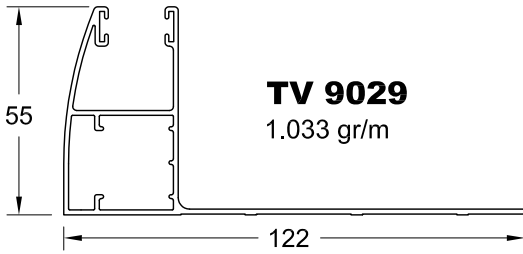

ΙΣΙΑ ΚΑΝΑΛΙΑ ΡΟΛΟΥ EUROPA

ΟΒΑΛ ΚΑΝΑΛΙΑ ΡΟΛΟΥ EUROPA

TV 9046
1.311 gr/m

TV 9028
675 gr/m

TV 9057
1.225 gr/m