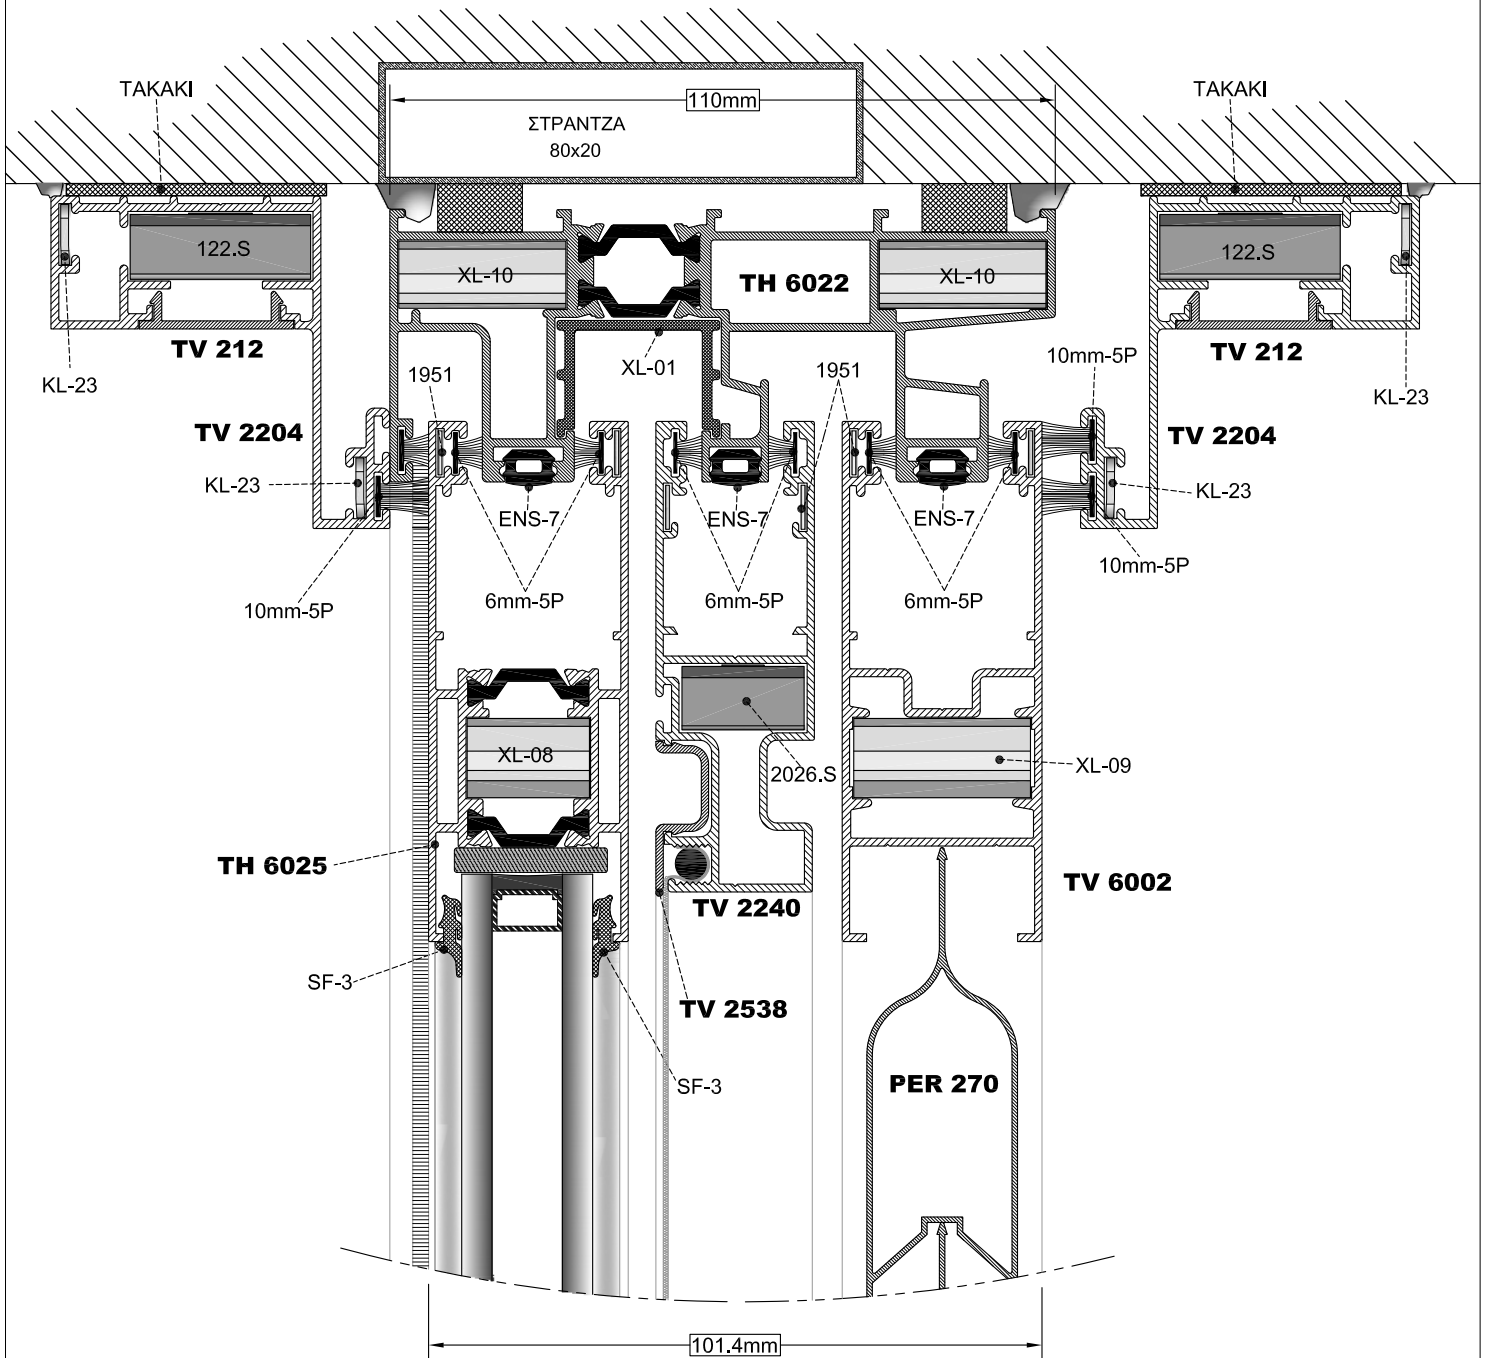

TOMH B

ΟΨΗ

ΤΟΜΗ Γ

ΚΛΙΜΑΚΑ / SCALE: 0.8