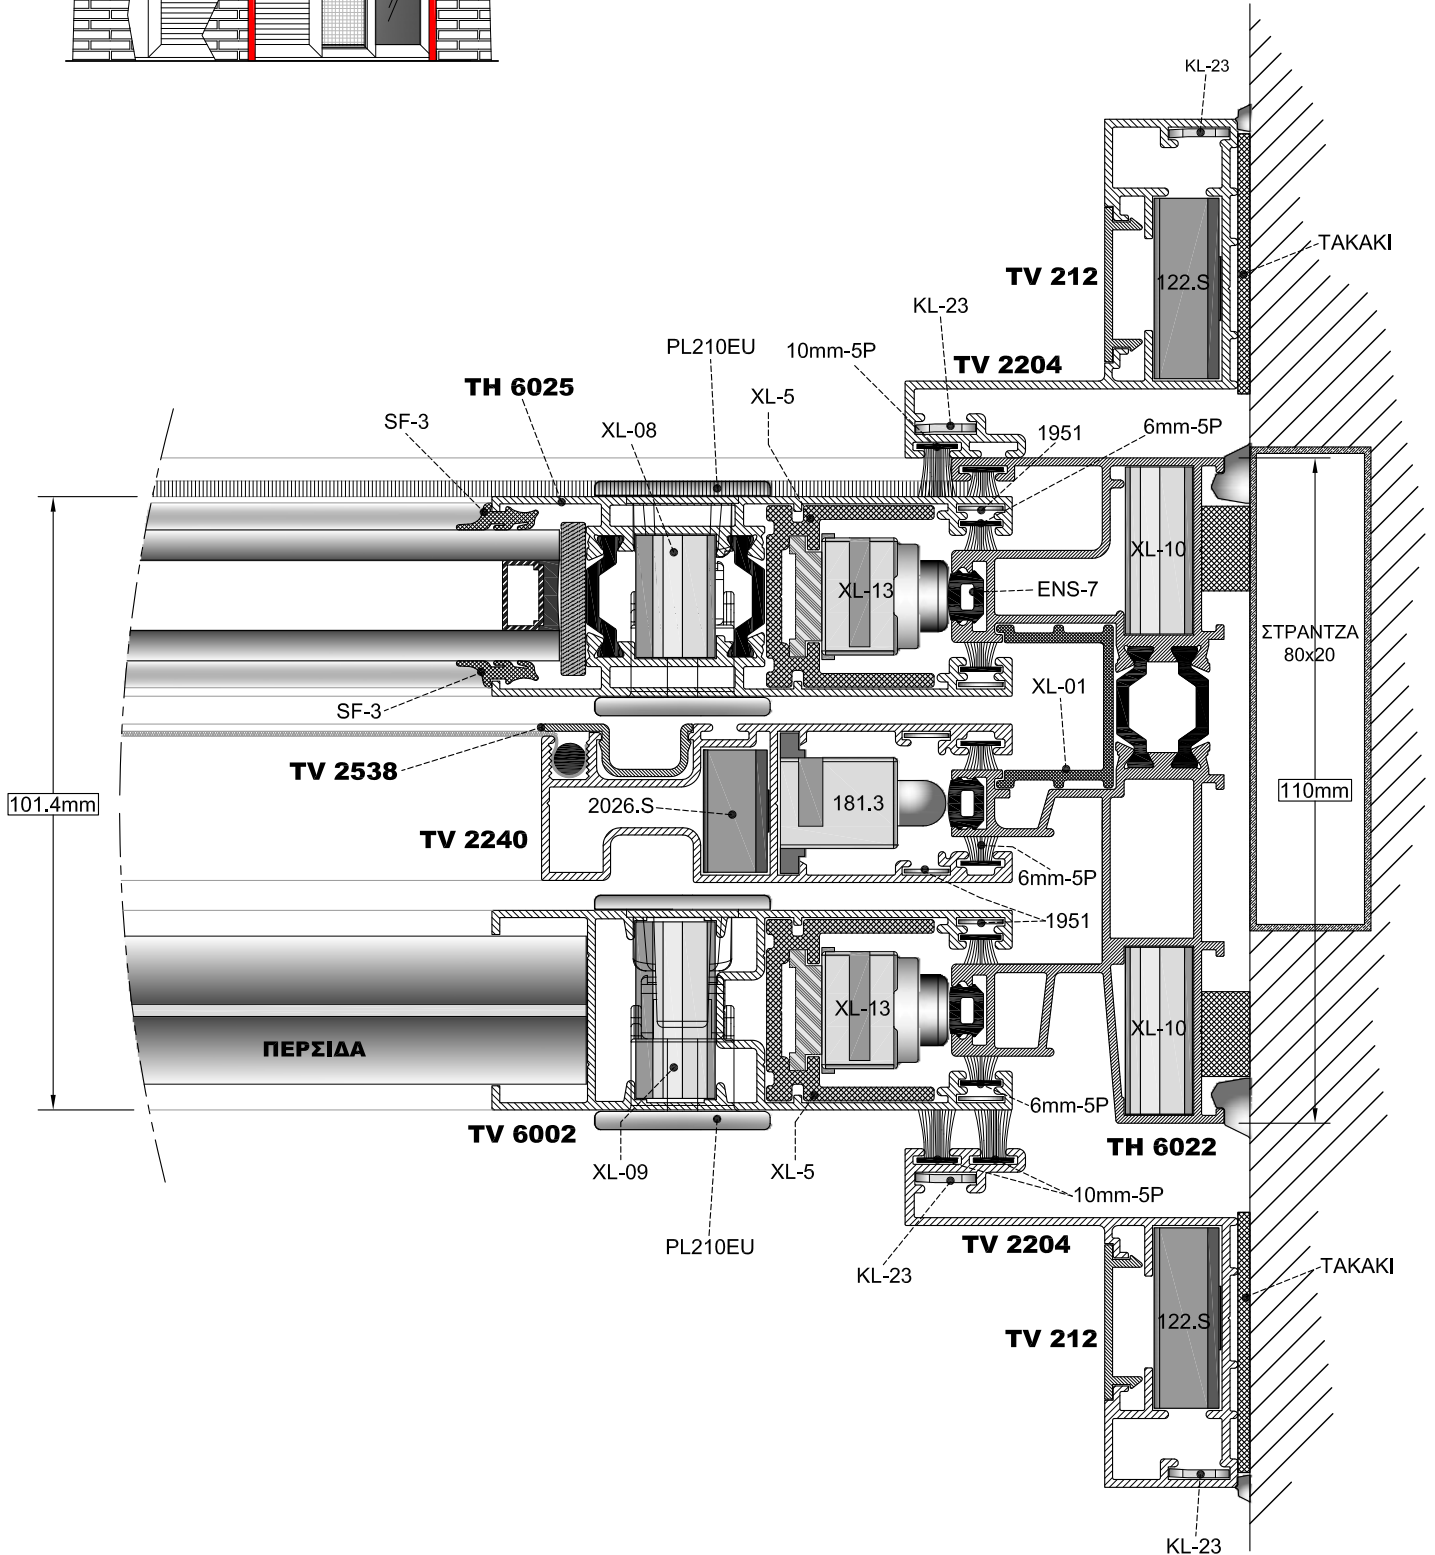

TOMH B

ΟΨΗ

ΤΟΜΗ Γ

ΚΛΙΜΑΚΑ / SCALE: 0.8