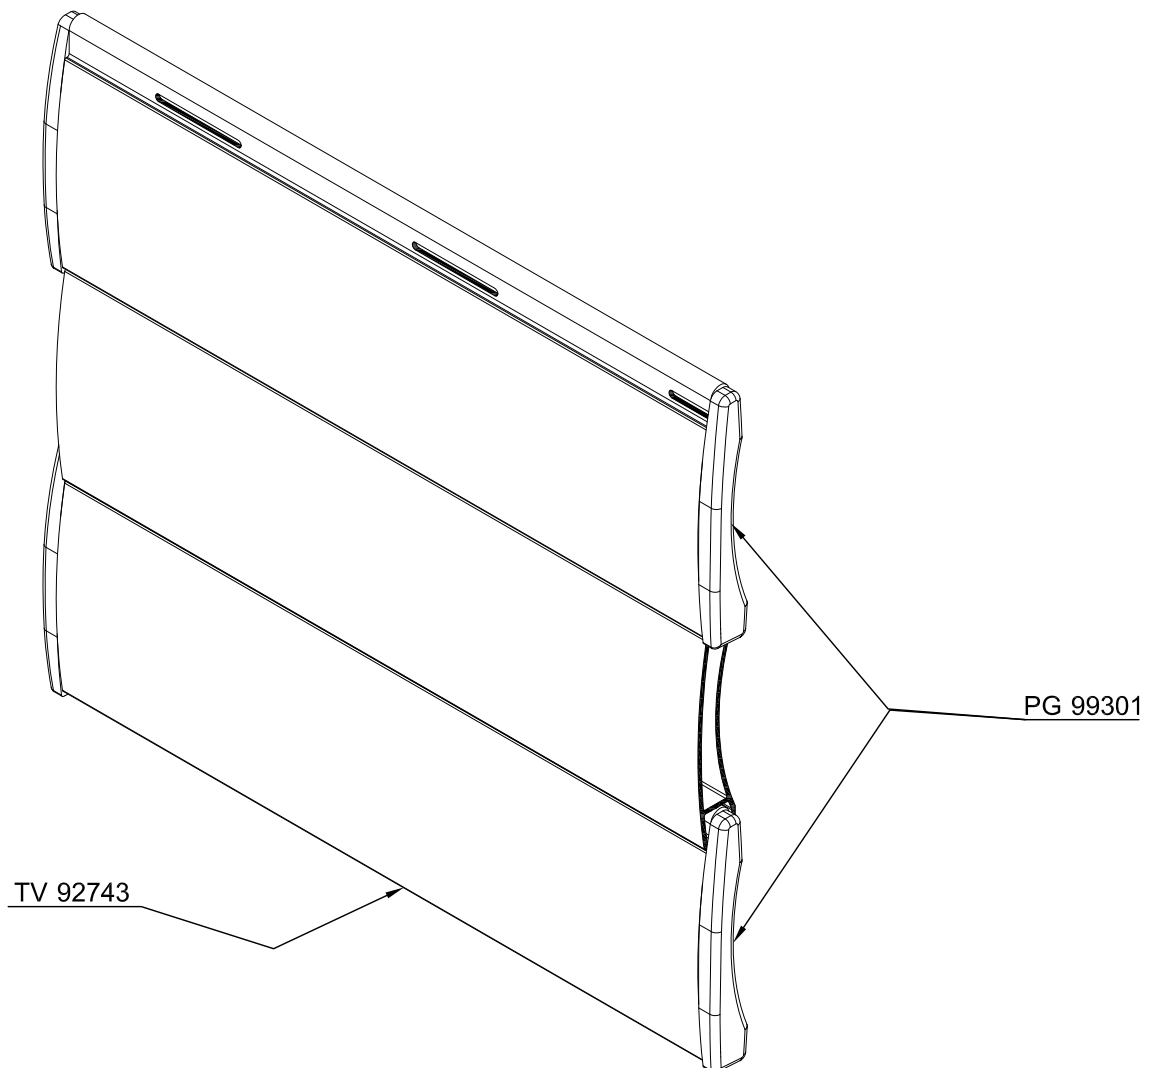

ΕΞΑΡΤΗΜΑ

ΤΑΠΑ ΓΙΑ ΦΥΛΛΑΡΑΚΙ ΡΟΛΟΥ TV 92743

ΑΡΙΣΤΕΡΗ

ΔΕΞΙΑ

PG 99301

TV 92743

PG 99301