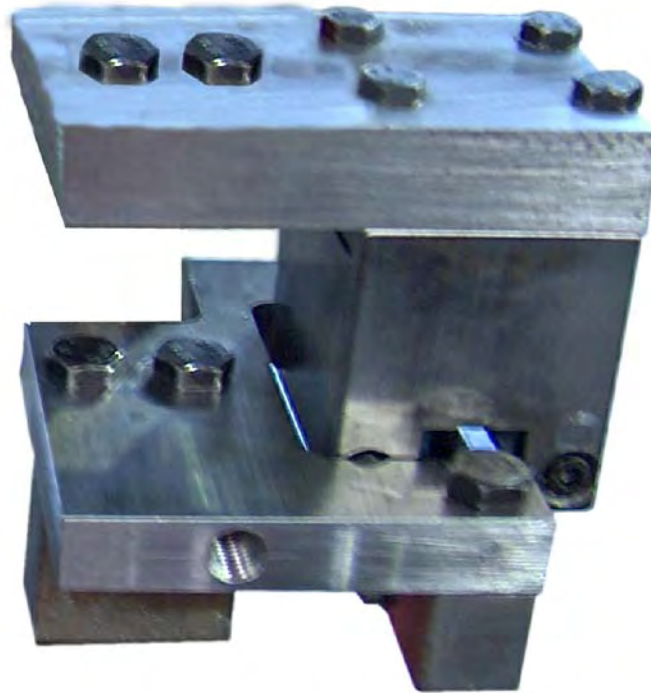

ΝΕΟ ΚΟΠΤΙΚΟ ΣΤΗΝ ΠΡΕΣΣΑ ΤΗΣ EUROPA 2000

ΦΡΕΖΑΚΙ ΓΙΑ ΤΟ ΞΕΛΟΥΡΙΣΜΑ ΤΟΥ ΠΡΟΦΙΛ ΔΙΑΧΩΡΙΣΜΟΥ TV 2266