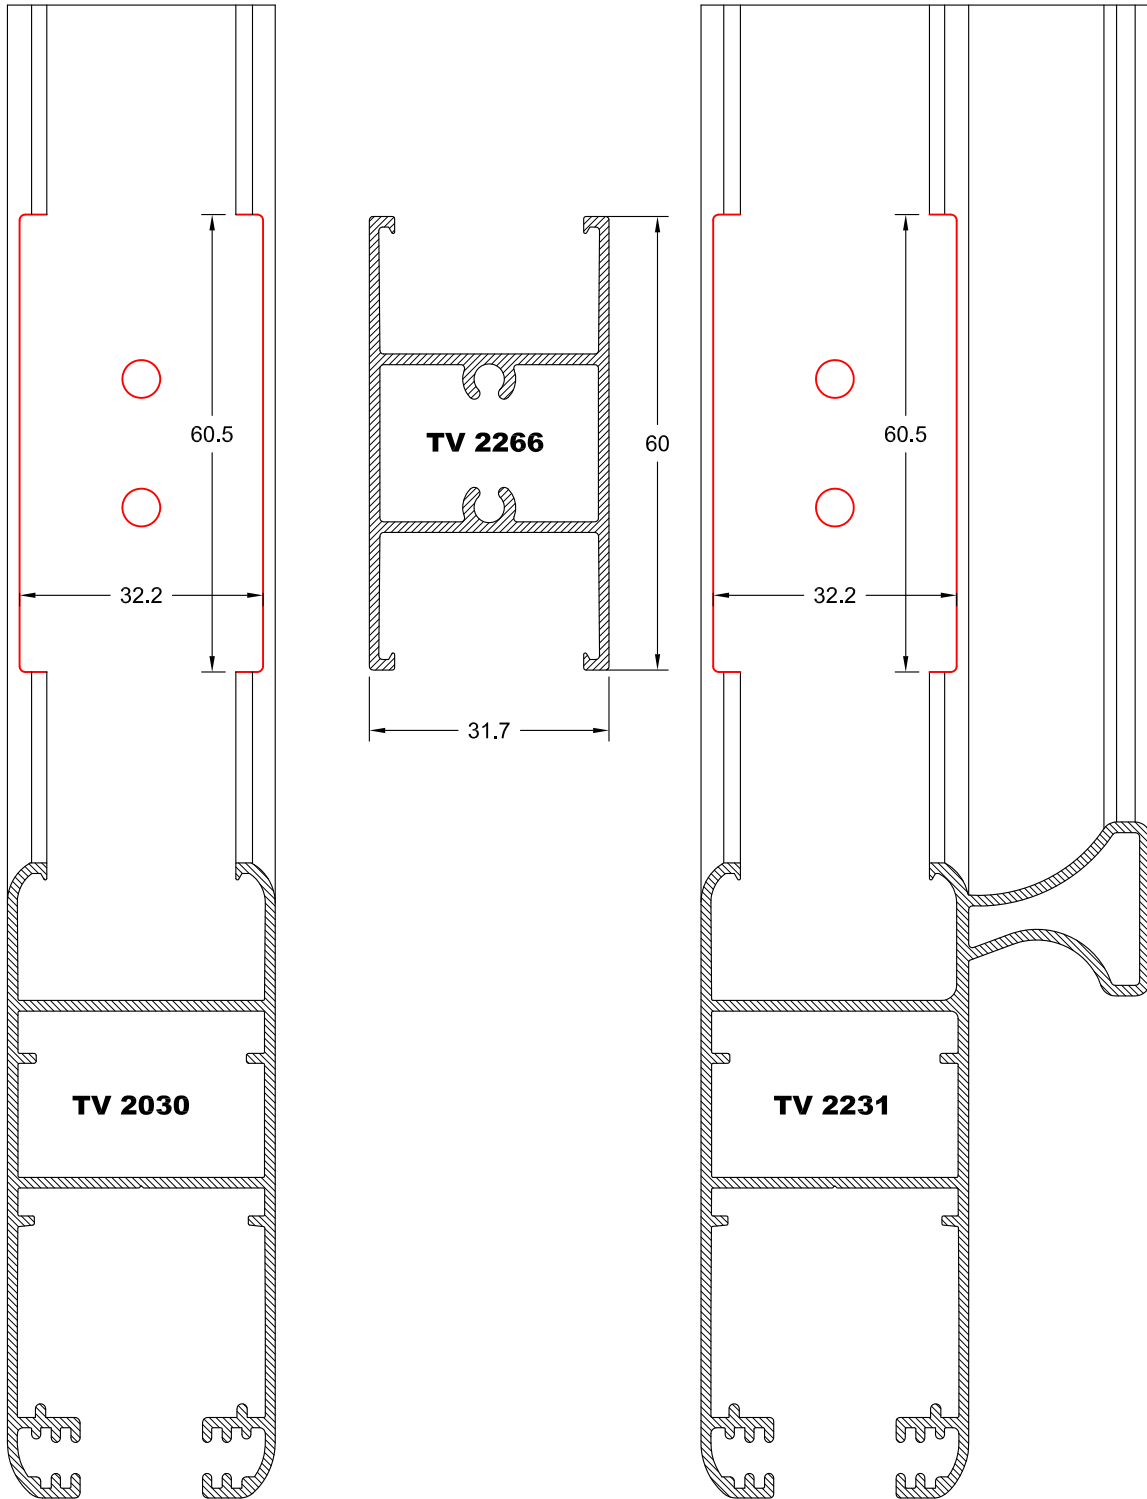

**ΟΒΑΛ ΠΡΟΦΙΛ ΠΟΥ ΧΑΝΤΡΩΝΟΝΤΑΙ ΣΤΟ ΝΕΟ ΚΟΠΤΙΚΟ
ΤΗΣ ΠΡΕΣΣΑΣ EUROPA 2000**

**ΕΝΔΕΙΚΤΙΚΟ ΠΑΡΑΔΕΙΓΜΑ ΣΥΝΑΡΜΟΓΗΣ ΟΒΑΛ ΦΥΛΛΟΥ & ΠΡΟΦΙΛ
ΔΙΑΧΩΡΙΣΜΟΥ ΜΕ ΧΑΝΤΡΩΜΑ ΣΤΗΝ ΠΡΕΣΣΑ ΤΗΣ EUROPA 2000**