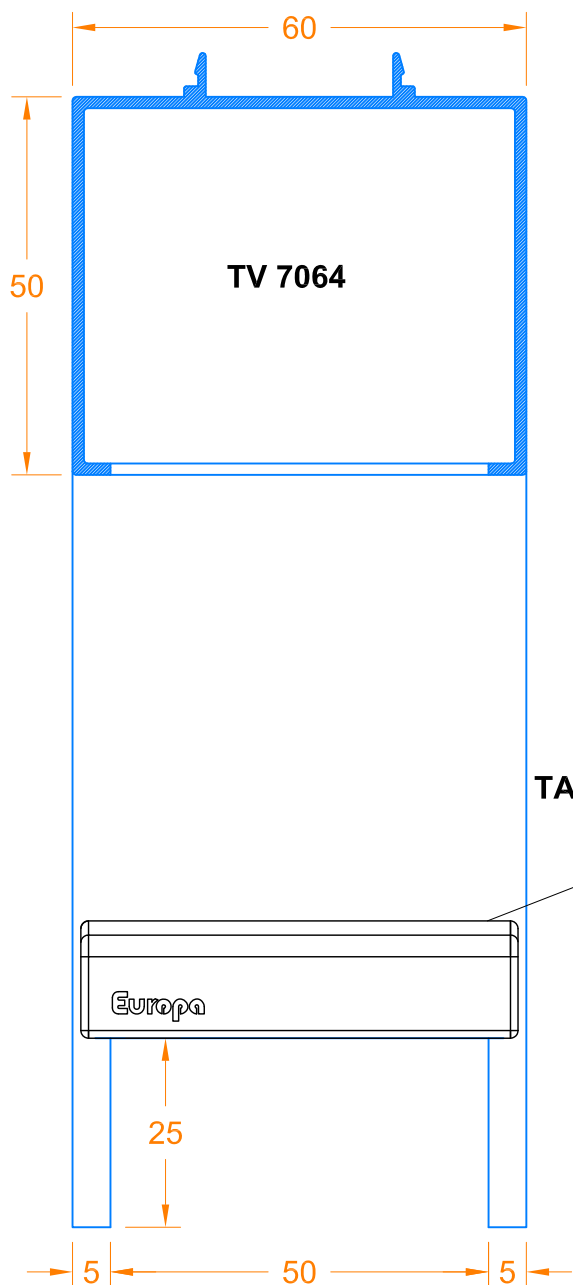

ΧΑΝΤΡΩΜΑΤΑ ΓΙΑ ΝΕΡΟΧΥΤΕΣ ΣΕ ΠΡΟΦΙΛ ΑΙΘΡΙΟΥ ΚΑΙ ΠΕΡΓΚΟΛΑΣ

**ΚΑΡΕ ΥΔΡΟΡΡΟΗΣ ΑΙΘΡΙΟΥ
EUROPA 7000**

**ΚΑΡΕ ΥΔΡΟΡΡΟΗΣ ΠΕΡΓΚΟΛΑΣ
EUROPA SHADOW**