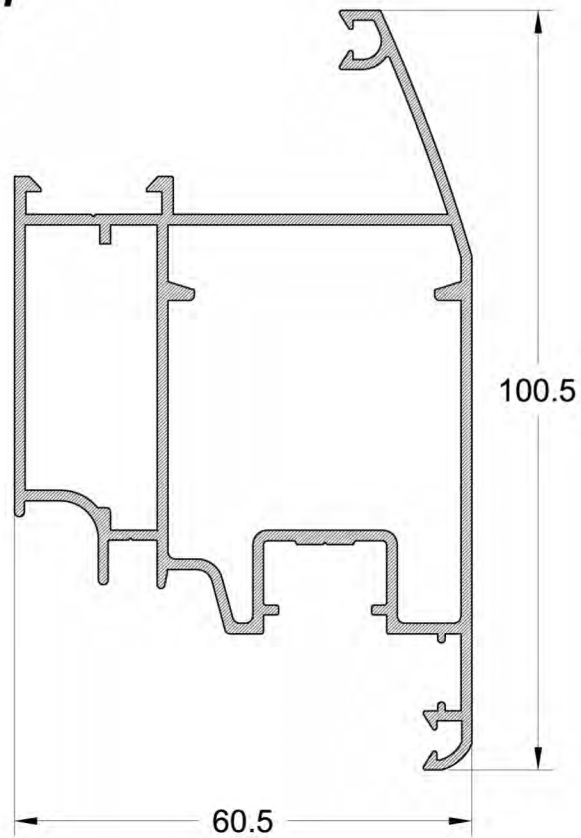

Νέο προφίλ φύλλου στην EUROPA 5000 Περιμετρικού Μηχανισμού

**TV 5097**

1.504 gr/m

**TOMH 4**  
**SECTION 4**