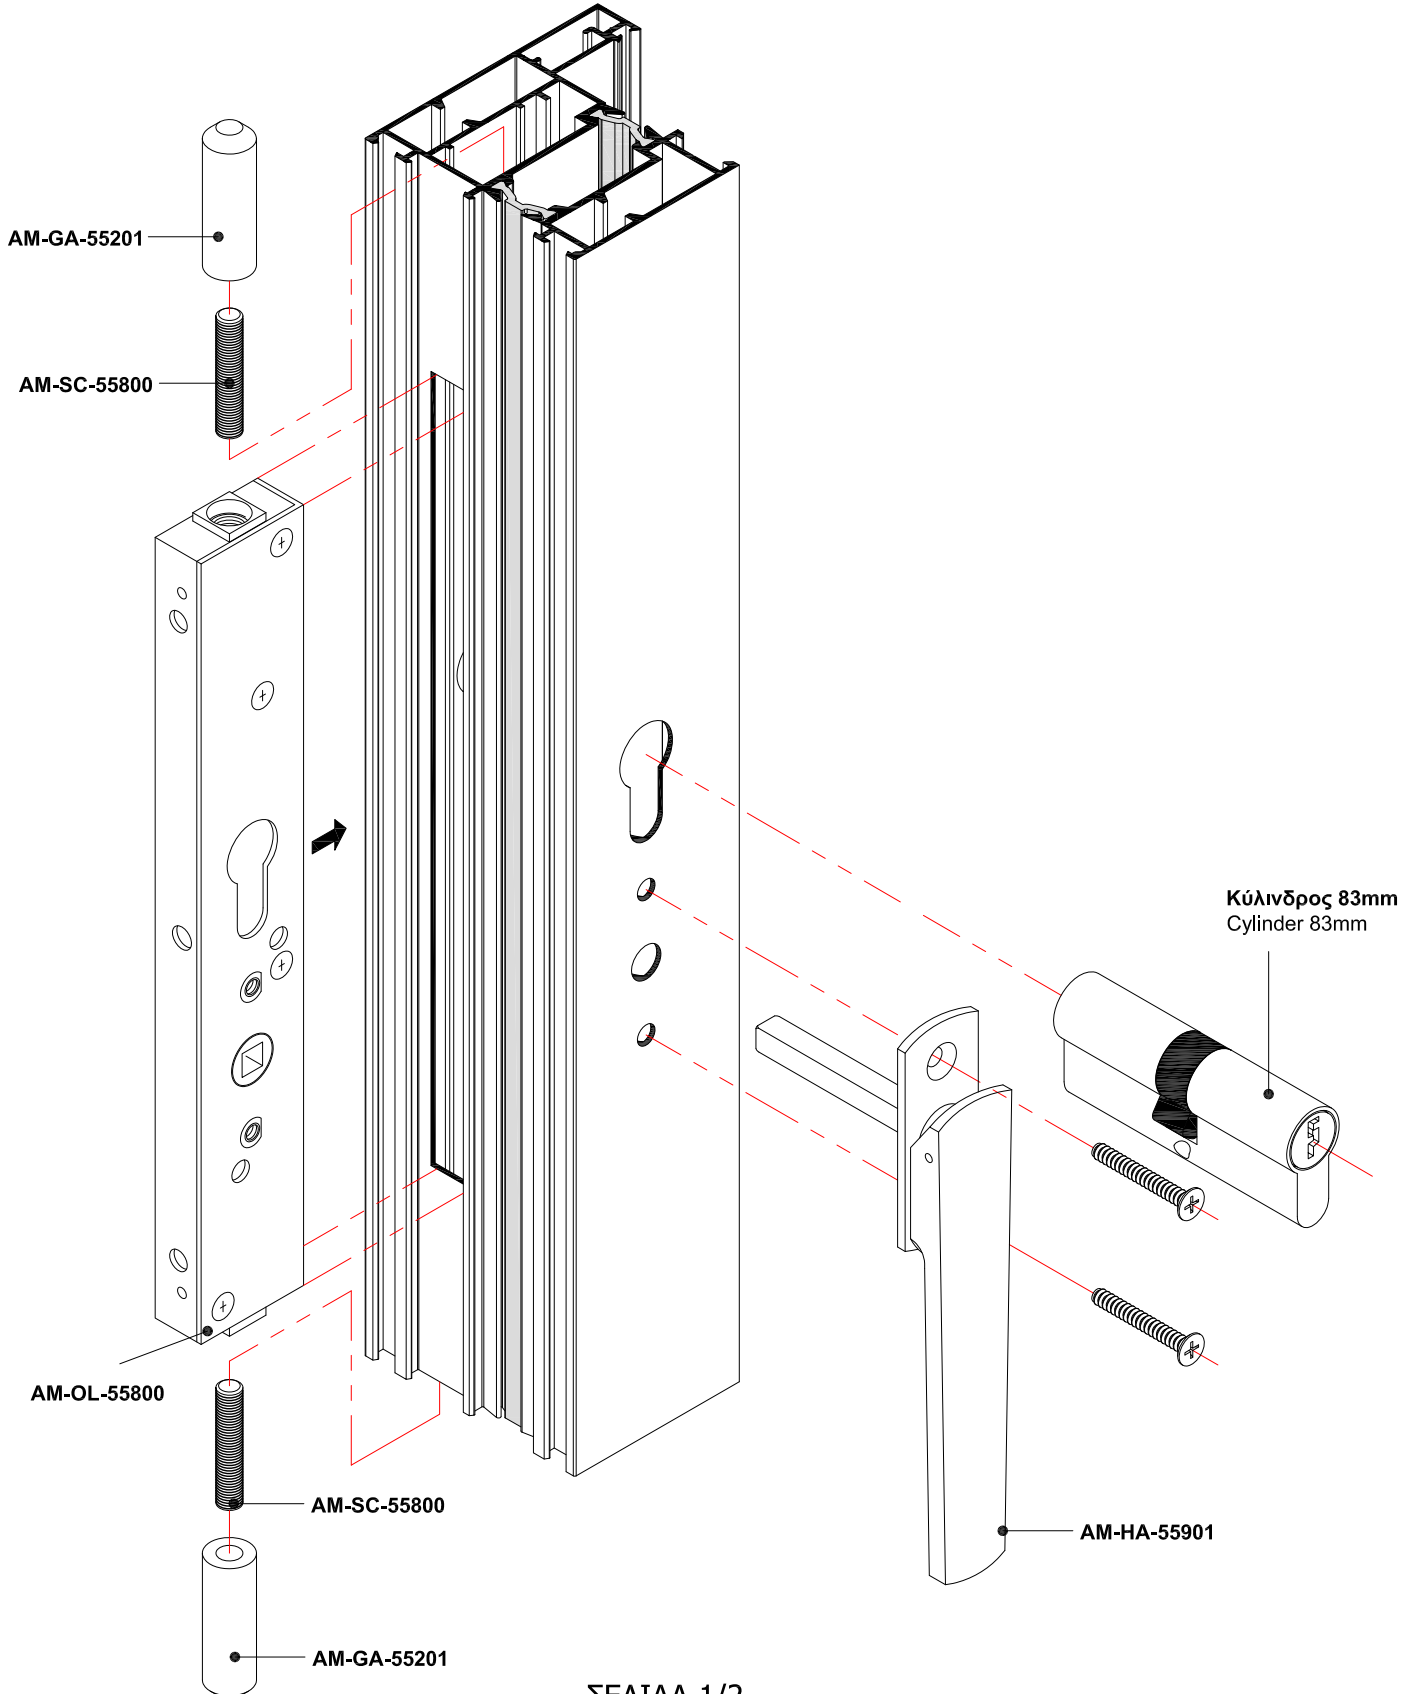

ΑΠΕΙΚΟΝΙΣΗ ΚΛΕΙΔΑΡΙΑΣ ΣΕ ΦΥΛΛΟ ΤΖΑΜΙΟΥ
VIEW OF LOCKING MECHANISM ON GLASS SASH

TH 55612

ΧΑΝΤΡΩΜΑ ΦΥΛΛΟΥ ΓΙΑ ΤΟΠΟΘΕΤΗΣΗ ΚΛΕΙΔΑΡΙΑΣ
PIERCING OF SASH FOR LOCK

ΤΗ 55612