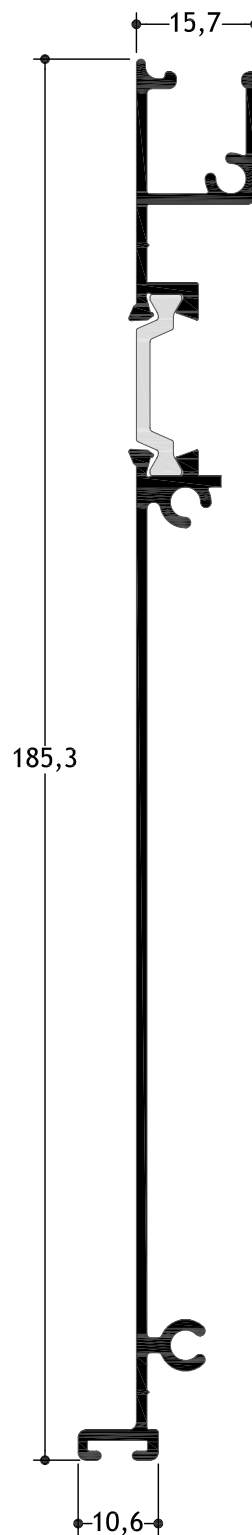

TH 95713

6,0 m 1.225 gr/m

Άνω καπάκι θερμοδιακοπής
για κουτί 180mm

Upper cover for thermal break
180mm shutter box

TH 95715

6,0 m 1.280 gr/m

Άνω καπάκι θερμοδιακοπής
για κουτί 210mm

Upper cover for thermal break
210mm shutter box

TH 95724

6,0 m 1.147 gr/m

Κάτω καπάκι θερμοδιακοπής
για κουτί 180mm

Lowest cover for thermal
break 180mm shutter box

TH 95726

6,0 m 1.185 gr/m

Κάτω καπάκι θερμοδιακοπής
για κουτί 210mm

Lowest cover for thermal
break 210mm shutter box