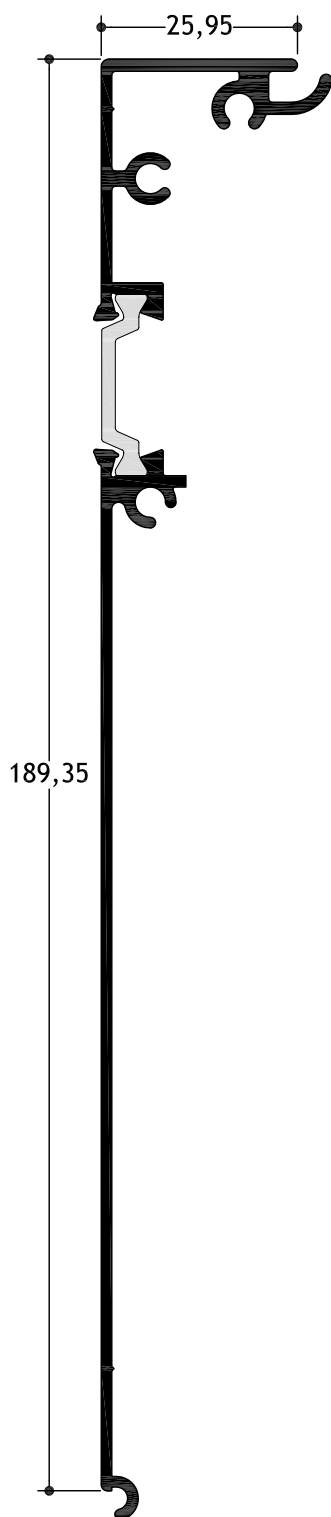

TH 95713

6,0 m 1.225 gr/m

Άνω καπάκι θερμοδιακοπής
για κουτί 180mm

Upper cover for thermal break
180mm shutter box

TH 95715

6,0 m 1.280 gr/m

Άνω καπάκι θερμοδιακοπής
για κουτί 210mm

Upper cover for thermal break
210mm shutter box

TH 95724

6,0 m 1.147 gr/m

Κάτω καπάκι θερμοδιακοπής
για κουτί 180mm

Lowest cover for thermal
break 180mm shutter box

TH 95726

6,0 m 1.185 gr/m

Κάτω καπάκι θερμοδιακοπής
για κουτί 210mm

Lowest cover for thermal
break 210mm shutter box