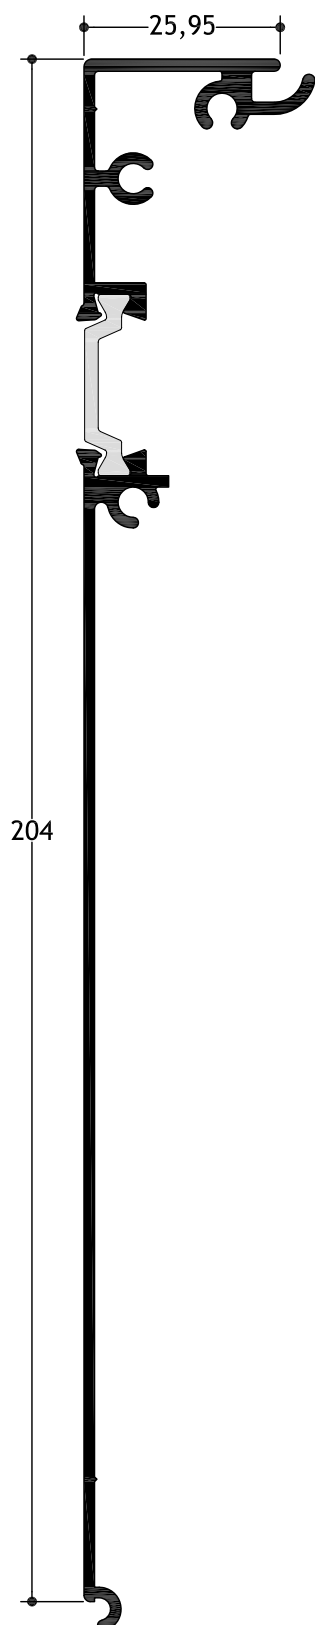

TH 95713

6,0 m 1.225 gr/m

Άνω καπάκι θερμοδιακοπής
για κουτί 180mm

Upper cover for thermal break
180mm shutter box

TH 95715

6,0 m 1.280 gr/m

Άνω καπάκι θερμοδιακοπής
για κουτί 210mm

Upper cover for thermal break
210mm shutter box

TH 95724

6,0 m 1.147 gr/m

Κάτω καπάκι θερμοδιακοπής
για κουτί 180mm

Lowest cover for thermal
break 180mm shutter box

TH 95726

6,0 m 1.185 gr/m

Κάτω καπάκι θερμοδιακοπής
για κουτί 210mm

Lowest cover for thermal
break 210mm shutter box