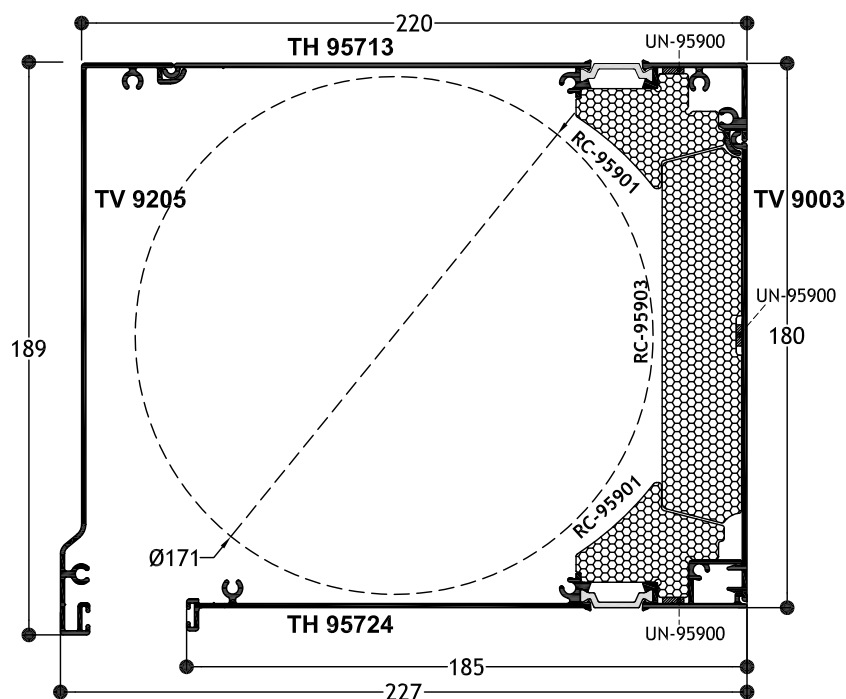

Κουτί ρολού ίσιο
Straight roller shutter

180x220mm
4.191gr/m

Κλίμακα / Scale
0,4:1

ΚΩΔΙΚΟΣ CODE	ΤΕΜ. ΦΥΛΛΩΝ/ SLAT No.			ΜΕΓ. ΥΨΟΣ/ MAX HEIGHT (m)		
	Φ40	Φ60	Φ70	Φ40	Φ60	Φ70
PER 234	-	30	31	-	1.34	1.31
TV 9238	-	55	47	-	2.18	1.87
TV 9240	-	69	67	-	2.85	2.77
H 39.5	65	65	-	2.65	2.65	-
H 45	65	65	-	2.65	2.65	-
TV 9220	-	68	61	-	1.45	1.31
TV 9227	-	65	61	-	1.89	1.74
ΚΩΔΙΚΟΣ CODE	ΠΕΡΙΓΡΑΦΗ DESCRIPTION					TMX PCS
SA-95302	ΣΕΤ ΠΛΑΙΝΩΝ ΚΑΠΑΚΙΩΝ ΜΕ ΑΛΟΥΜΙΝΕΝΙΑ ΛΑΜΑ ΕΝΙΣΧΥΣΗΣ / SIDE COVERS SET WITH ALUMINIUM REINFORCEMENT PLATE					1
PG-95305	ΚΑΘΡΕΦΤΗΣ / SAFETY PLATE					2
RC-95901	ΜΟΝΩΣΗ ΚΟΥΤΙΟΥ / INSULATION COVER					2
RC-95903	ΜΟΝΩΣΗ ΚΑΠΑΚΙΟΥ / INSULATION COVER					1

Κουτί ρολού ίσιο
Straight roller shutter

210x230mm
4.326gr/m

Κλίμακα / Scale
0,4:1

ΚΩΔΙΚΟΣ CODE	ΤΕΜ. ΦΥΛΛΩΝ/ SLAT No.			ΜΕΓ. ΥΨΟΣ/ MAX HEIGHT (m)		
	Φ40	Φ60	Φ70	Φ40	Φ60	Φ70
PER 234	-	57	55	-	2.20	2.14
TV 9238	-	63	63	-	2.65	2.65
TV 9240	-	67	67	-	2.70	2.70
H 39.5	57	57	-	2.65	2.65	-
H 45	57	57	-	2.65	2.65	-
TV 9220	-	90	94	-	1.98	1.90
TV 9227	-	95	85	-	2.65	2.40
ΚΩΔΙΚΟΣ CODE	ΠΕΡΙΓΡΑΦΗ DESCRIPTION					TMX PCS
SA-95303	ΣΕΤ ΠΛΑΙΝΩΝ ΚΑΠΑΚΙΩΝ ΜΕ ΑΛΟΥΜΙΝΕΝΙΑ ΛΑΜΑ ΕΝΙΣΧΥΣΗΣ / SIDE COVERS SET WITH ALUMINIUM REINFORCEMENT PLATE					1
PG-95308	ΚΑΘΡΕΦΤΗΣ / SAFETY PLATE					2
RC-95901	ΜΟΝΩΣΗ ΚΟΥΤΙΟΥ / INSULATION COVER					2
RC-95904	ΜΟΝΩΣΗ ΚΑΠΑΚΙΟΥ / INSULATION COVER					1