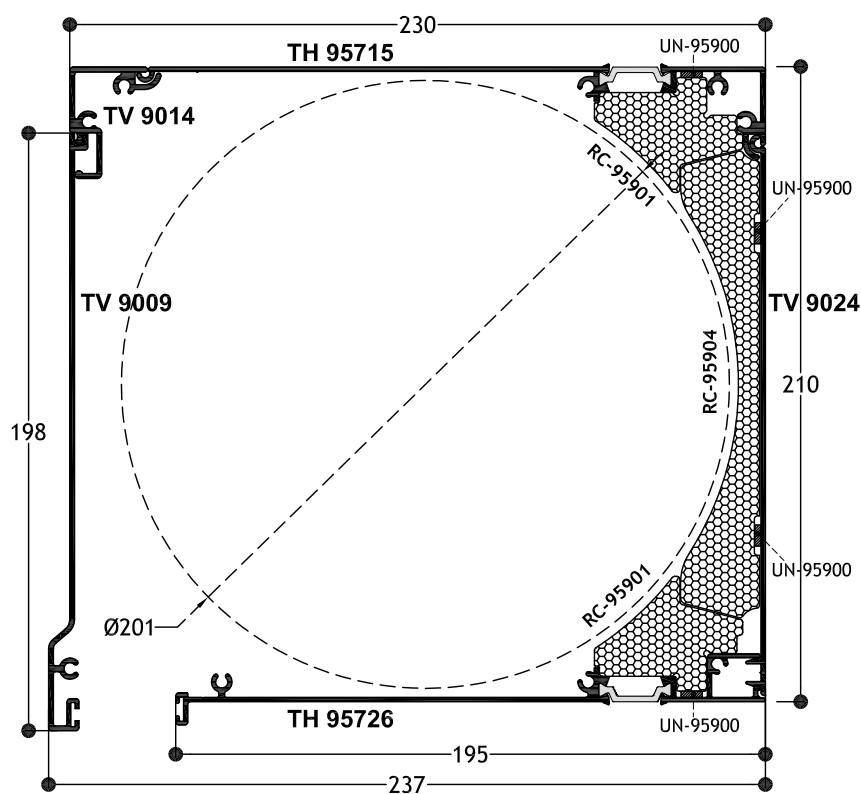

Κουτί ρολού ίσιο
Straight roller shutter

180x220mm
4.191gr/m

Κλίμακα / Scale
0,4:1

ΚΩΔΙΚΟΣ CODE	ΤΕΜ. ΦΥΛΛΩΝ/ SLAT No.			ΜΕΓ. ΥΨΟΣ/ MAX HEIGHT (m)		
	Φ40	Φ60	Φ70	Φ40	Φ60	Φ70
PER 234	-	30	31	-	1.34	1.31
TV 9238	-	55	47	-	2.18	1.87
TV 9240	-	69	67	-	2.85	2.77
H 39.5	65	65	-	2.65	2.65	-
H 45	65	65	-	2.65	2.65	-
TV 9220	-	68	61	-	1.45	1.31
TV 9227	-	65	61	-	1.89	1.74
ΚΩΔΙΚΟΣ CODE	ΠΕΡΙΓΡΑΦΗ DESCRIPTION					TMX PCS
SA-95302	ΣΕΤ ΠΛΑΙΝΩΝ ΚΑΠΑΚΙΩΝ ΜΕ ΑΛΟΥΜΙΝΕΝΙΑ ΛΑΜΑ ΕΝΙΣΧΥΣΗΣ / SIDE COVERS SET WITH ALUMINIUM REINFORCEMENT PLATE					1
PG-95305	ΚΑΘΡΕΦΤΗΣ / SAFETY PLATE					2
RC-95901	ΜΟΝΩΣΗ ΚΟΥΤΙΟΥ / INSULATION COVER					2
RC-95903	ΜΟΝΩΣΗ ΚΑΠΑΚΙΟΥ / INSULATION COVER					1

Κουτί ρολού ίσιο
Straight roller shutter

210x230mm
4.326gr/m

Κλίμακα / Scale
0,4:1

ΚΩΔΙΚΟΣ CODE	ΤΕΜ. ΦΥΛΛΩΝ/ SLAT No.			ΜΕΓ. ΥΨΟΣ/ MAX HEIGHT (m)		
	Φ40	Φ60	Φ70	Φ40	Φ60	Φ70
PER 234	-	57	55	-	2.20	2.14
TV 9238	-	63	63	-	2.65	2.65
TV 9240	-	67	67	-	2.70	2.70
H 39.5	57	57	-	2.65	2.65	-
H 45	57	57	-	2.65	2.65	-
TV 9220	-	90	94	-	1.98	1.90
TV 9227	-	95	85	-	2.65	2.40
ΚΩΔΙΚΟΣ CODE	ΠΕΡΙΓΡΑΦΗ DESCRIPTION					TMX PCS
SA-95303	ΣΕΤ ΠΛΑΙΝΩΝ ΚΑΠΑΚΙΩΝ ΜΕ ΑΛΟΥΜΙΝΕΝΙΑ ΛΑΜΑ ΕΝΙΣΧΥΣΗΣ / SIDE COVERS SET WITH ALUMINIUM REINFORCEMENT PLATE					1
PG-95308	ΚΑΘΡΕΦΤΗΣ / SAFETY PLATE					2
RC-95901	ΜΟΝΩΣΗ ΚΟΥΤΙΟΥ / INSULATION COVER					2
RC-95904	ΜΟΝΩΣΗ ΚΑΠΑΚΙΟΥ / INSULATION COVER					1