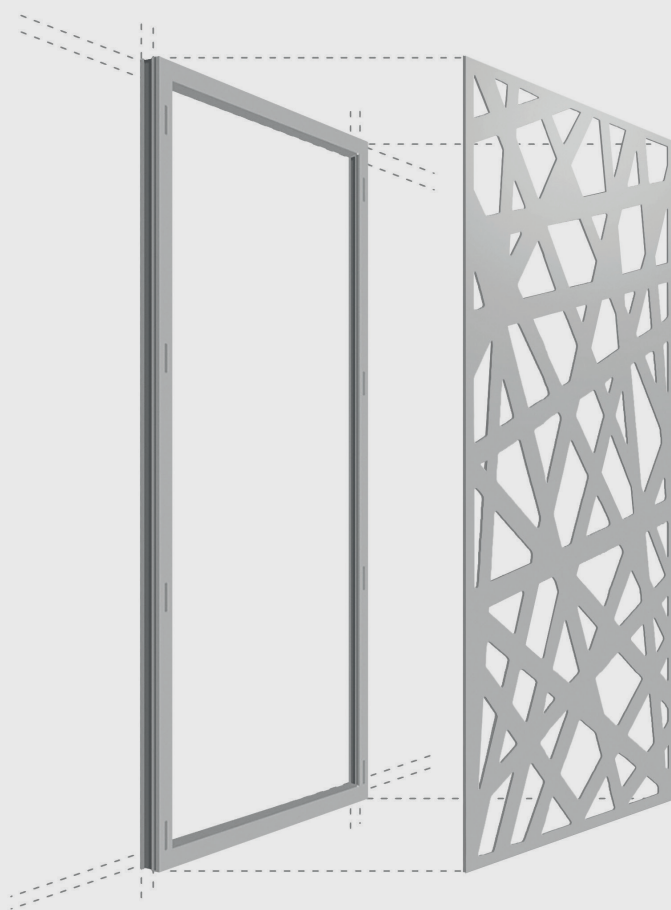

L

M

TECHNICAL GUIDE

EUROPA ELEMENT
SHADING & DECORATING SYSTEM

N

T

THE POWER TO TRANSFORM

ΣΥΣΤΗΜΑ ΕΙΔΙΚΑ ΔΙΑΜΟΡΦΩΜΕΝΟ ΠΑ ΕΥΚΟΛΗ ΤΟΠΟΘΕΤΗΣΗ ΣΕ ΝΕΕΣ
Ή ΥΦΙΣΤΑΜΕΝΕΣ ΚΑΤΑΣΚΕΥΕΣ