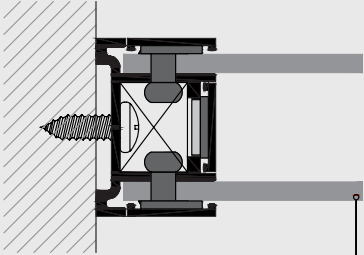

TV 27508

Κατάκι σταθερών πλαισίων.
Βάρος προφίλ: 52gr/m.

ΛΑΜΑΡΙΝΕΣ Αλουμινίου

Κράμα αλουμινίου	EN AW 1050	Πάχος λαμαρίνας	2 mm* 3 mm
Σκληρότητα	12 Webster	Διαστάσεις λαμαρίνας	1,25x2,5m 1,5x3,0m
Ελάχιστο πάχος βαφής	75 μm	Βάρος λαμαρίνας	2mm - 5,4kg/m ² 3mm - 8,1kg/m ²

*Ισχύει σε συγκεκριμένα σχέδια

TECHNICAL DATA Element

Στήριξη με εμφανή βίδα

TYPE 1

PROFILES Aluminium

TECHNICAL DATA Element

TYPE2

Στήριξη κρεμαστή

PROFILES Aluminium

TECHNICAL DATA Element

TYPE 3

Στήριξη με κρυφή βίδα

PROFILES Aluminium

TECHNICAL DATA Element

Element sheet 3mm

Element sheet 3mm