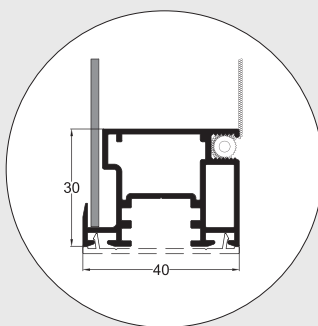

TV 27204

Φύλλο με σήτα και λαμαρίνα.
Βάρος προφίλ: 638gr/m.

TV 27501

Κατάκι φύλλου
Profile weight: 162gr/m

PROFILES Aluminium

TV 27404

Τραβέρσα φύλλου TV 27208
Βάρος προφίλ: 324gr/m

TV 12434

TV 27508

Κατάκι σταθερών πλαισίων.
Βάρος προφίλ: 52gr/m.

ΛΑΜΑΡΙΝΕΣ Αλουμινίου

Κράμα αλουμινίου	EN AW 1050	Πάχος λαμαρίνας	2 mm* 3 mm
Σκληρότητα	12 Webster	Διαστάσεις λαμαρίνας	1,25x2,5m 1,5x3,0m
Ελάχιστο πάχος βαφής	75 μm	Βάρος λαμαρίνας	2mm - 5,4kg/m ² 3mm - 8,1kg/m ²