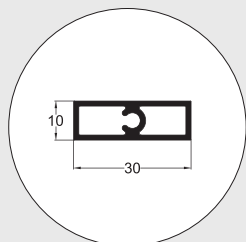

TV 27204

Φύλλο με σήτα και λαμαρίνα.
Βάρος προφίλ: 638gr/m.

TV 27501

Κατάκι φύλλου
Profile weight: 162gr/m

PROFILES Aluminium

TV 27404

Τραβέρσα φύλλου TV 27208
Βάρος προφίλ: 324gr/m

TV 12434

Τραβέρσα φύλλου TV 27204.
Βάρος φύλλου: 232gr/m.

TV 27206

Φύλλο σταθερών πλαισίων
Βάρος προφίλ: 333gr/m.

TV 27207

Φύλλο σταθερών πλαισίων.
Βάρος προφίλ: 288gr/m.

TV 27507

Κατάκι σταθερών πλαισίων.
Βάρος προφίλ: 71gr/m.

TV 27508

Κατάκι σταθερών πλαισίων.
Βάρος προφίλ: 52gr/m.

ΛΑΜΑΡΙΝΕΣ Αλουμινίου

Κράμα αλουμινίου	EN AW 1050	Πάχος λαμαρίνας	2 mm* 3 mm
Σκληρότητα	12 Webster	Διαστάσεις λαμαρίνας	1,25x2,5m 1,5x3,0m
Ελάχιστο πάχος βαφής	75 μm	Βάρος λαμαρίνας	2mm - 5,4kg/m ² 3mm - 8,1kg/m ²