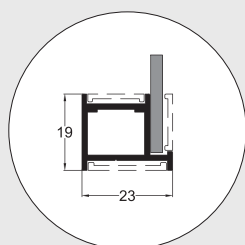

TV 27507

TV 27207

Φύλλο σταθερών πλαισίων.
Βάρος προφίλ: 288gr/m.