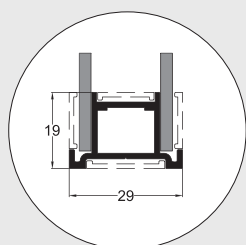

TV 27204

Φύλλο με σήτα και λαμαρίνα.
Βάρος προφίλ: 638gr/m.

TV 27501

Κατάκι φύλλου
Profile weight: 162gr/m

PROFILES Aluminium

TV 27404

Τραβέρσα φύλλου TV 27208
Βάρος προφίλ: 324gr/m

TV 12434

Τραβέρσα φύλλου TV 27204.
Βάρος φύλλου: 232gr/m.

TV 27206

Φύλλο σταθερών πλαισίων
Βάρος προφίλ: 333gr/m.

TV 27207

Φύλλο σταθερών πλαισίων.
Βάρος προφίλ: 288gr/m.

TV 27507

Κατάκι σταθερών πλαισίων.
Βάρος προφίλ: 71gr/m.

TV 27508

Κατάκι σταθερών πλαισίων.
Βάρος προφίλ: 52gr/m.

ΛΑΜΑΡΙΝΕΣ Αλουμινίου

Κράμα αλουμινίου	EN AW 1050	Πάχος λαμαρίνας	2 mm* 3 mm
Σκληρότητα	12 Webster	Διαστάσεις λαμαρίνας	1,25x2,5m 1,5x3,0m
Ελάχιστο πάχος βαφής	75 μm	Βάρος λαμαρίνας	2mm - 5,4kg/m ² 3mm - 8,1kg/m ²