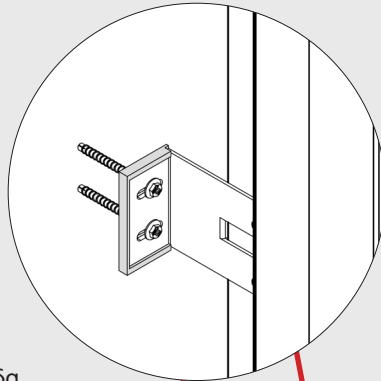

TV 27508

Κατάκι σταθερών πλαισίων.
Βάρος προφίλ: 52gr/m.

ΛΑΜΑΡΙΝΕΣ Αλουμινίου

Κράμα αλουμινίου	EN AW 1050	Πάχος λαμαρίνας	2 mm* 3 mm
Σκληρότητα	12 Webster	Διαστάσεις λαμαρίνας	1,25x2,5m 1,5x3,0m
Ελάχιστο πάχος βαφής	75 μm	Βάρος λαμαρίνας	2mm - 5,4kg/m ² 3mm - 8,1kg/m ²

*Ισχύει σε συγκεκριμένα σχέδια

TECHNICAL DATA Element

Στήριξη με εμφανή βίδα

TYPE 1

PROFILES Aluminium

TECHNICAL DATA Element

TYPE2

Στήριξη κρεμαστή