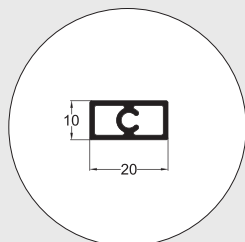

TV 27204

Φύλλο με σήτα και λαμαρίνα.
Βάρος προφίλ: 638gr/m.

TV 27501

Κατάκι φύλλου
Profile weight: 162gr/m

PROFILES Aluminium

TV 27404

Τραβέρσα φύλλου TV 27208
Βάρος προφίλ: 324gr/m

TV 12434

TV 27508

Κατάκι σταθερών πλαισίων.
Βάρος προφίλ: 52gr/m.

ΛΑΜΑΡΙΝΕΣ Αλουμινίου

Κράμα αλουμινίου	EN AW 1050	Πάχος λαμαρίνας	2 mm* 3 mm
Σκληρότητα	12 Webster	Διαστάσεις λαμαρίνας	1,25x2,5m 1,5x3,0m
Ελάχιστο πάχος βαφής	75 μm	Βάρος λαμαρίνας	2mm - 5,4kg/m ² 3mm - 8,1kg/m ²