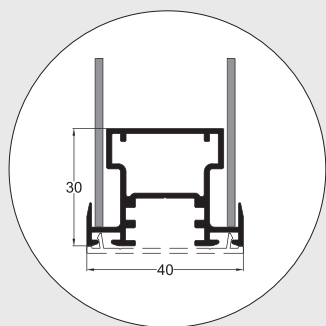

TECHNICAL DATA

TV 27208

Φύλλο με λαμαρίνα στις δύο πλευρές
Βάρος προφίλ: 717 gr/m