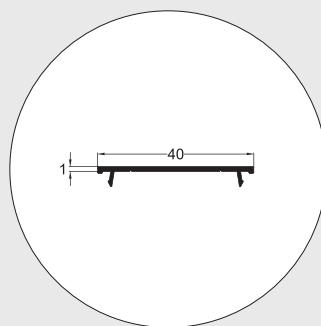

TV 27204

Φύλλο με σήτα και λαμαρίνα.
Βάρος προφίλ: 638gr/m.

TV 27501

Κατάκι φύλλου
Profile weight: 162gr/m

PROFILES Aluminium

TV 27404

Τραβέρσα φύλλου TV 27208
Βάρος προφίλ: 324gr/m

TV 12434

TV 27508

Κατάκι σταθερών πλαισίων.
Βάρος προφίλ: 52gr/m.

ΛΑΜΑΡΙΝΕΣ Αλουμινίου

Κράμα αλουμινίου	EN AW 1050	Πάχος λαμαρίνας	2 mm* 3 mm
Σκληρότητα	12 Webster	Διαστάσεις λαμαρίνας	1,25x2,5m 1,5x3,0m
Ελάχιστο πάχος βαφής	75 μm	Βάρος λαμαρίνας	2mm - 5,4kg/m ² 3mm - 8,1kg/m ²