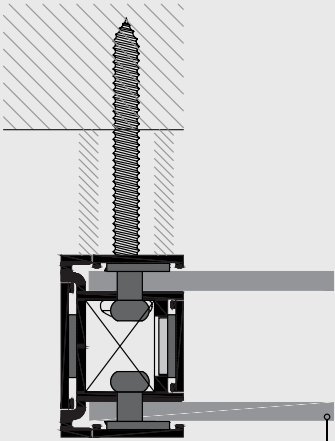

*Ισχύει σε συγκεκριμένα σχέδια

TECHNICAL DATA Element

Στήριξη με εμφανή βίδα

TYPE 1

PROFILES Aluminium

TECHNICAL DATA Element

TYPE2

Στήριξη κρεμαστή

PROFILES Aluminium

TECHNICAL DATA Element

TYPE 3

Στήριξη με κρυφή βίδα

PROFILES Aluminium

TECHNICAL DATA Element

Element sheet 3mm

Element sheet 3mm

TECHNICAL DATA Element

TECHNICAL DATA Element

TECHNICAL DATA Element

TECHNICAL DATA Element

ΣΧΕΔΙΑ Ανακαλύψτε τη συνολική συλλογή γεωμετρικών σχεδίων φύλλων του Eurora ELEMENT, η οποία καλύπτει ένα ευρύ φάσμα αισθητικών στυλ.