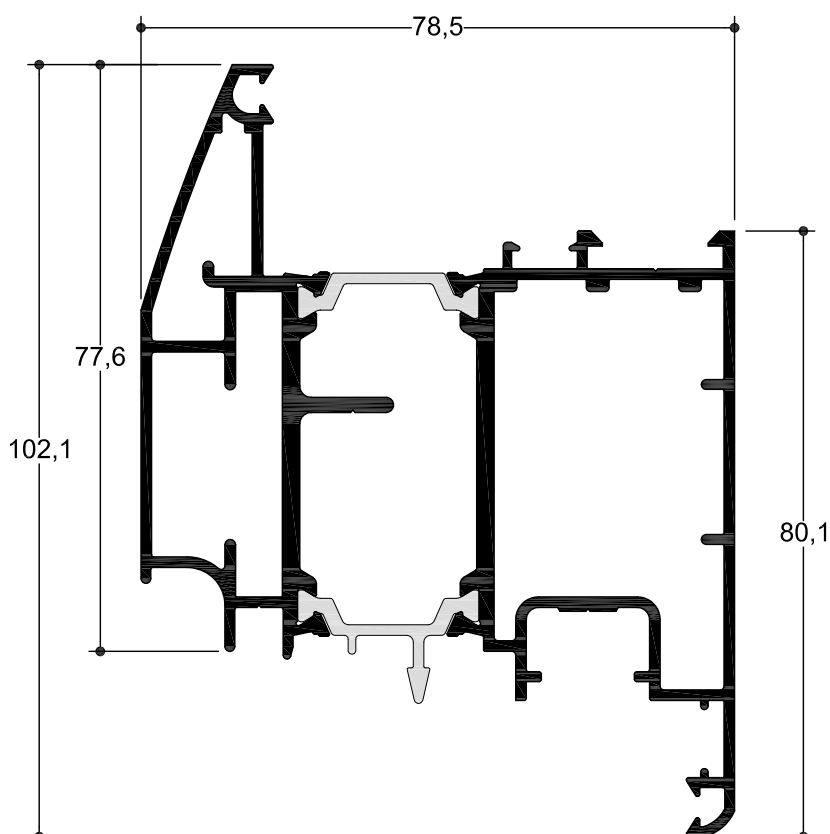

### TV 5006

6,0 m  
6,5 m 1.440 gr/m  
Φύλλο Πόρτας  
Εξωτερικά Ανοιγόμενο  
Outwards Opening  
Sash for Door

### TH 5562

6,0 m  
 6,5 m 2.252 gr/m

Οβάλ Φύλλο Πόρτας  
 Curved Door Sash

### TH 5596

6,0 m  
 6,5 m 2.314 gr/m

Ίσιο Φύλλο Πόρτας  
 Straight Line for Door  
 Sash

### TH 5703

6,0 m  
 6,5 m 2.422 gr/m

Οβάλ Φύλλο Πόρτας  
 (Περιμ. Μηχ.)

Curved Sash for Door  
 (Mult. Mech.)