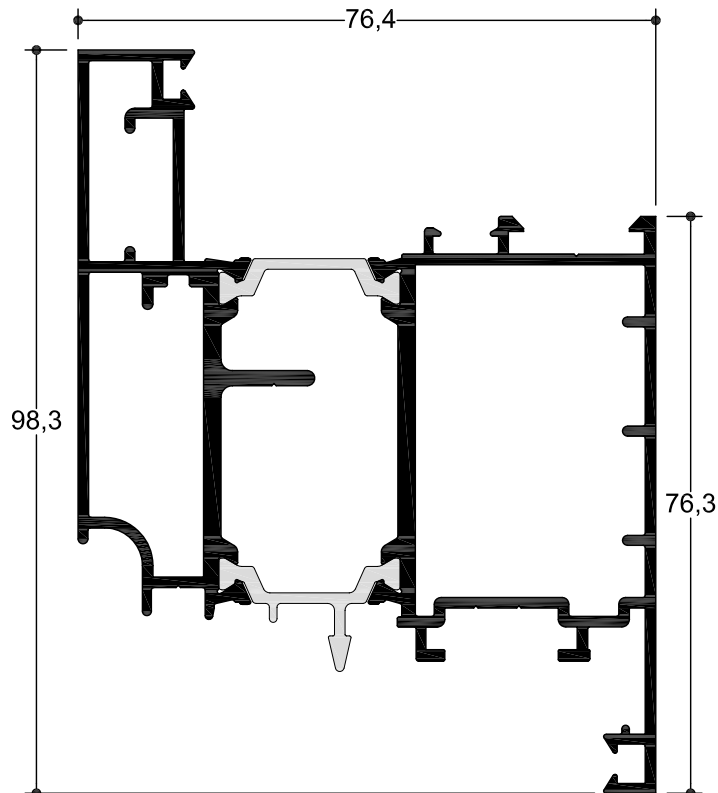

### TV 5006

6,0 m  
6,5 m 1.440 gr/m  
Φύλλο Πόρτας  
Εξωτερικά Ανοιγόμενο  
Outwards Opening  
Sash for Door

### TH 5562

6,0 m  
 6,5 m 2.252 gr/m

Οβάλ Φύλλο Πόρτας  
 Curved Door Sash

### TH 5596

6,0 m  
 6,5 m 2.314 gr/m

Ίσιο Φύλλο Πόρτας  
 Straight Line for Door  
 Sash

### TH 5703

6,0 m  
 6,5 m 2.422 gr/m

Οβάλ Φύλλο Πόρτας  
 (Περιμ. Μηχ.)

Curved Sash for Door  
 (Mult. Mech.)