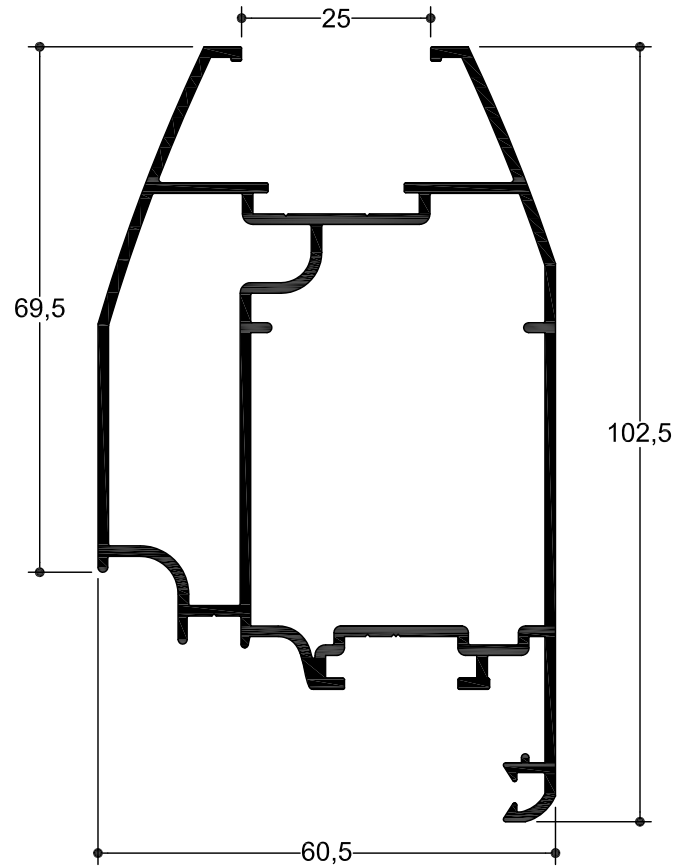

### TV 5003

6,0 m  
6,5 m 1.449 gr/m  
Φύλλο Πόρτας  
Door Sash

### TV 5004

6,0 m  
6,5 m 1.565 gr/m  
Φύλλο Πόρτας  
Κλειστό  
Closed Door Sash

### TV 5006

6,0 m  
6,5 m 1.440 gr/m  
Φύλλο Πόρτας  
Εξωτερικά Ανοιγόμενο  
Outwards Opening  
Sash for Door

### TH 5596

6,0 m  
 6,5 m 2.314 gr/m

Ίσιο Φύλλο Πόρτας  
 Straight Line for Door  
 Sash