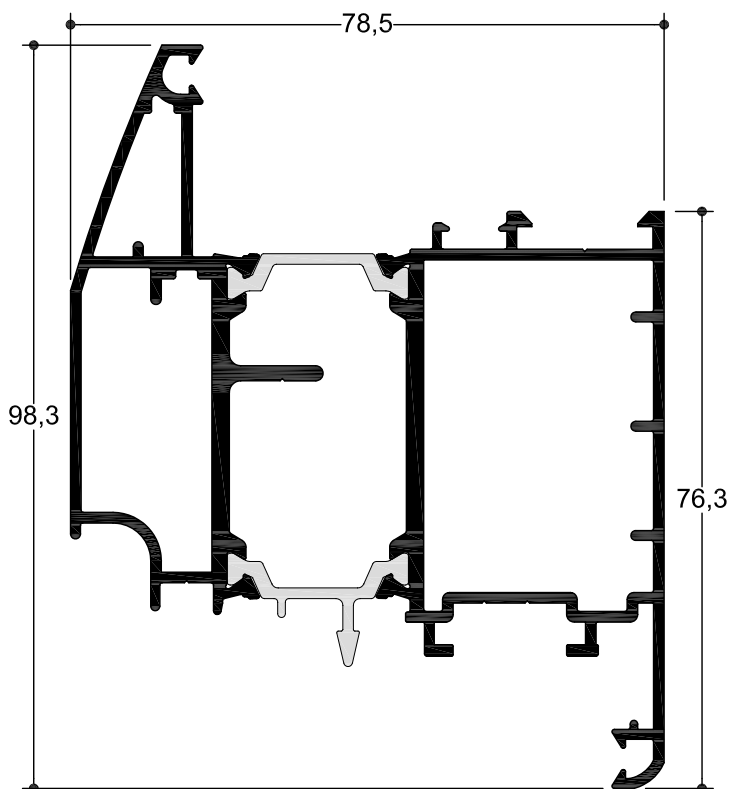

### TV 5003

6,0 m  
6,5 m 1.449 gr/m  
Φύλλο Πόρτας  
Door Sash

### TV 5004

6,0 m  
6,5 m 1.565 gr/m  
Φύλλο Πόρτας  
Κλειστό  
Closed Door Sash

### TV 5006

6,0 m  
6,5 m 1.440 gr/m  
Φύλλο Πόρτας  
Εξωτερικά Ανοιγόμενο  
Outwards Opening  
Sash for Door

### TH 5596

6,0 m  
 6,5 m 2.314 gr/m

Ίσιο Φύλλο Πόρτας  
 Straight Line for Door  
 Sash