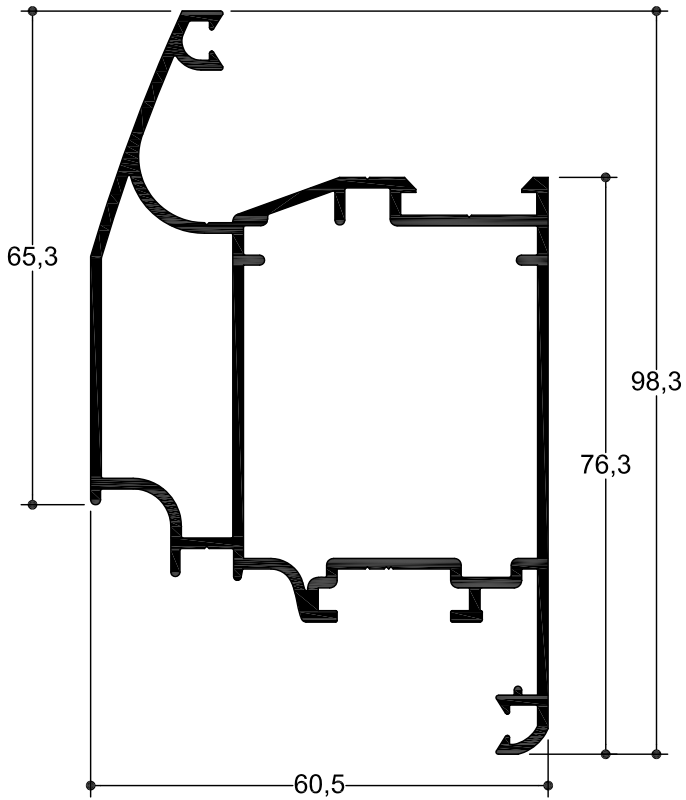

### TV 5003

6,0 m  
6,5 m 1.449 gr/m  
Φύλλο Πόρτας  
Door Sash

### TV 5004

6,0 m  
6,5 m 1.565 gr/m  
Φύλλο Πόρτας  
Κλειστό  
Closed Door Sash

### TV 5006

6,0 m  
6,5 m 1.440 gr/m  
Φύλλο Πόρτας  
Εξωτερικά Ανοιγόμενο  
Outwards Opening  
Sash for Door

### TH 5596

6,0 m  
 6,5 m 2.314 gr/m

Ίσιο Φύλλο Πόρτας  
 Straight Line for Door  
 Sash