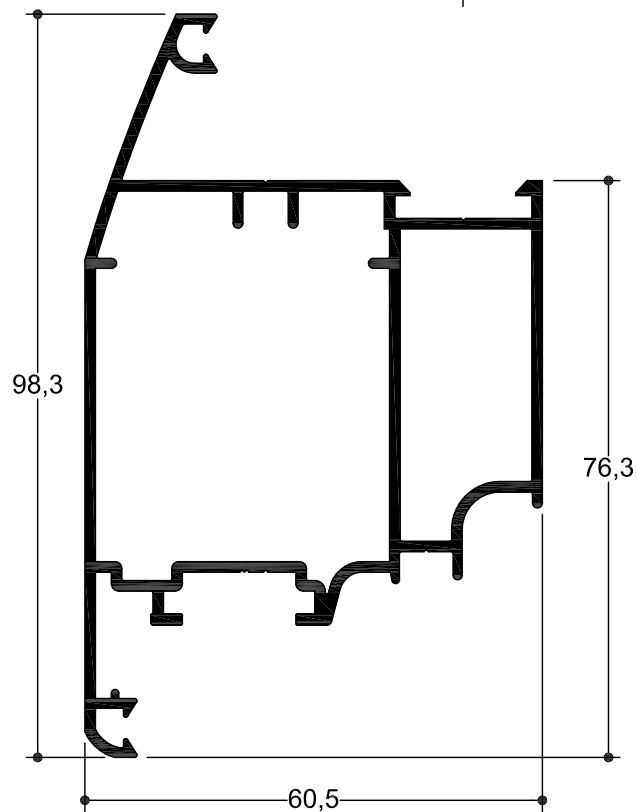

### TV 5003

6,0 m  
6,5 m 1.449 gr/m  
Φύλλο Πόρτας  
Door Sash

### TV 5004

6,0 m  
6,5 m 1.565 gr/m  
Φύλλο Πόρτας  
Κλειστό  
Closed Door Sash

### TV 5006

6,0 m  
6,5 m 1.440 gr/m  
Φύλλο Πόρτας  
Εξωτερικά Ανοιγόμενο  
Outwards Opening  
Sash for Door

### TH 5596

6,0 m  
 6,5 m 2.314 gr/m

Ίσιο Φύλλο Πόρτας  
 Straight Line for Door  
 Sash