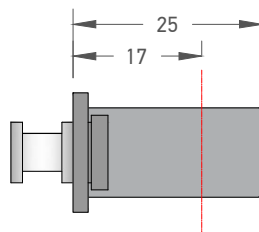

Χάντρωμα Φύλλου για Κλειδαριά IN LINE της ROTO
Machining of Sash for IN LINE ROTO Lock

TH 12204

Χάντρωμα TV 12616 για μηχανισμό IN LINE ROTO 180°
Machining of TV 12616 for Mechanism IN LINE ROTO 180°

ΕΝΔΕΙΚΤΙΚΟ ΠΑΡΑΔΕΙΓΜΑ

TV 12616

TV 12616

Μηχανισμός IN LINE ROTO
IN LINE ROTO Locking Mechanism

59-616431

Αντίκρισμα κλειδώματος Roto
Nest for locking mechanism Roto

TV 12616

Συσκευασία - Package
6 μέτρα-meter

Προσθήκη για Κλειδαριά ROTO IN LINE
Addition Profile for ROTO IN LINE

IN LINE ROTO 90°

- GR 240** (628482) L240mm, 2 κλειδώματα
L240mm, 2 locking points
- GR 600** (628484) L600mm 2 κλειδώματα
L600mm 2 locking points
- GR 1200** (628497) L1200mm 3 κλειδώματα
L1200mm 3 locking points

IN LINE ROTO 180°

- AU-SL-00988-09** (990822) L400mm, 2 κλειδώματα
L400mm, 2 locking points
- AU-SL-00989-09** (990825) L1000mm 3 κλειδώματα
L1000mm 3 locking points