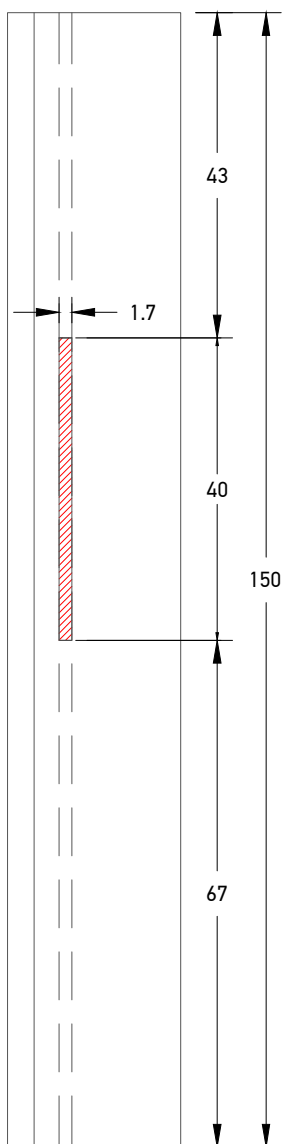

Χάντρωμα Φύλλου για Κλειδαριά IN LINE της ROTO
Machining of Sash for IN LINE ROTO Lock

TH 12204

Χάντρωμα TV 12616 για μηχανισμό IN LINE ROTO 180°
Machining of TV 12616 for Mechanism IN LINE ROTO 180°

ΕΝΔΕΙΚΤΙΚΟ ΠΑΡΑΔΕΙΓΜΑ

TV 12616

TV 12616

Μηχανισμός IN LINE ROTO
IN LINE ROTO Locking Mechanism

59-616431

Αντίκρισμα κλειδώματος Roto
Nest for locking mechanism Roto

TV 12616

Συσκευασία - Package
6 μέτρα-meter

Προσθήκη για Κλειδαριά ROTO IN LINE
Addition Profile for ROTO IN LINE

IN LINE ROTO 90°

- GR 240** (628482) L240mm, 2 κλειδώματα
L240mm, 2 locking points
- GR 600** (628484) L600mm 2 κλειδώματα
L600mm 2 locking points
- GR 1200** (628497) L1200mm 3 κλειδώματα
L1200mm 3 locking points

IN LINE ROTO 180°

- AU-SL-00988-09** (990822) L400mm, 2 κλειδώματα
L400mm, 2 locking points
- AU-SL-00989-09** (990825) L1000mm 3 κλειδώματα
L1000mm 3 locking points