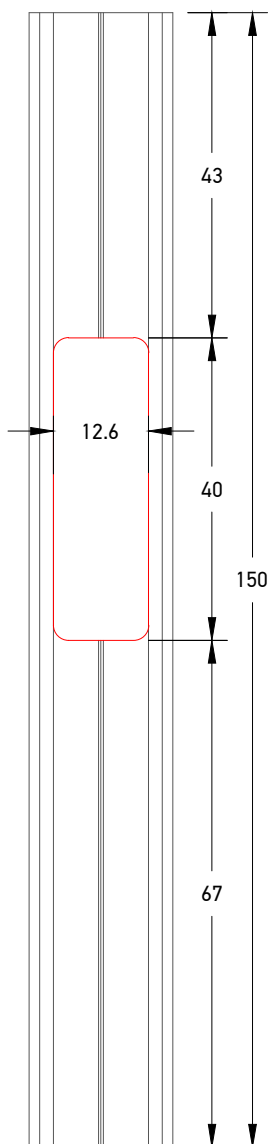

Χάντρωμα Φύλλου για Κλειδαριά IN LINE της ROTO
Machining of Sash for IN LINE ROTO Lock

TH 12204

Χάντρωμα TV 12616 για μηχανισμό IN LINE ROTO 180°
Machining of TV 12616 for Mechanism IN LINE ROTO 180°

ΕΝΔΕΙΚΤΙΚΟ ΠΑΡΑΔΕΙΓΜΑ

TV 12616

TV 12616

Μηχανισμός IN LINE ROTO
IN LINE ROTO Locking Mechanism

59-616431

Αντίκρισμα κλειδώματος Roto
Nest for locking mechanism Roto

TV 12616

Συσκευασία - Package
6 μέτρα-meter

Προσθήκη για Κλειδαριά ROTO IN LINE
Addition Profile for ROTO IN LINE

IN LINE ROTO 90°

- GR 240** (628482) L240mm, 2 κλειδώματα
L240mm, 2 locking points
- GR 600** (628484) L600mm 2 κλειδώματα
L600mm 2 locking points
- GR 1200** (628497) L1200mm 3 κλειδώματα
L1200mm 3 locking points

IN LINE ROTO 180°

- AU-SL-00988-09** (990822) L400mm, 2 κλειδώματα
L400mm, 2 locking points
- AU-SL-00989-09** (990825) L1000mm 3 κλειδώματα
L1000mm 3 locking points