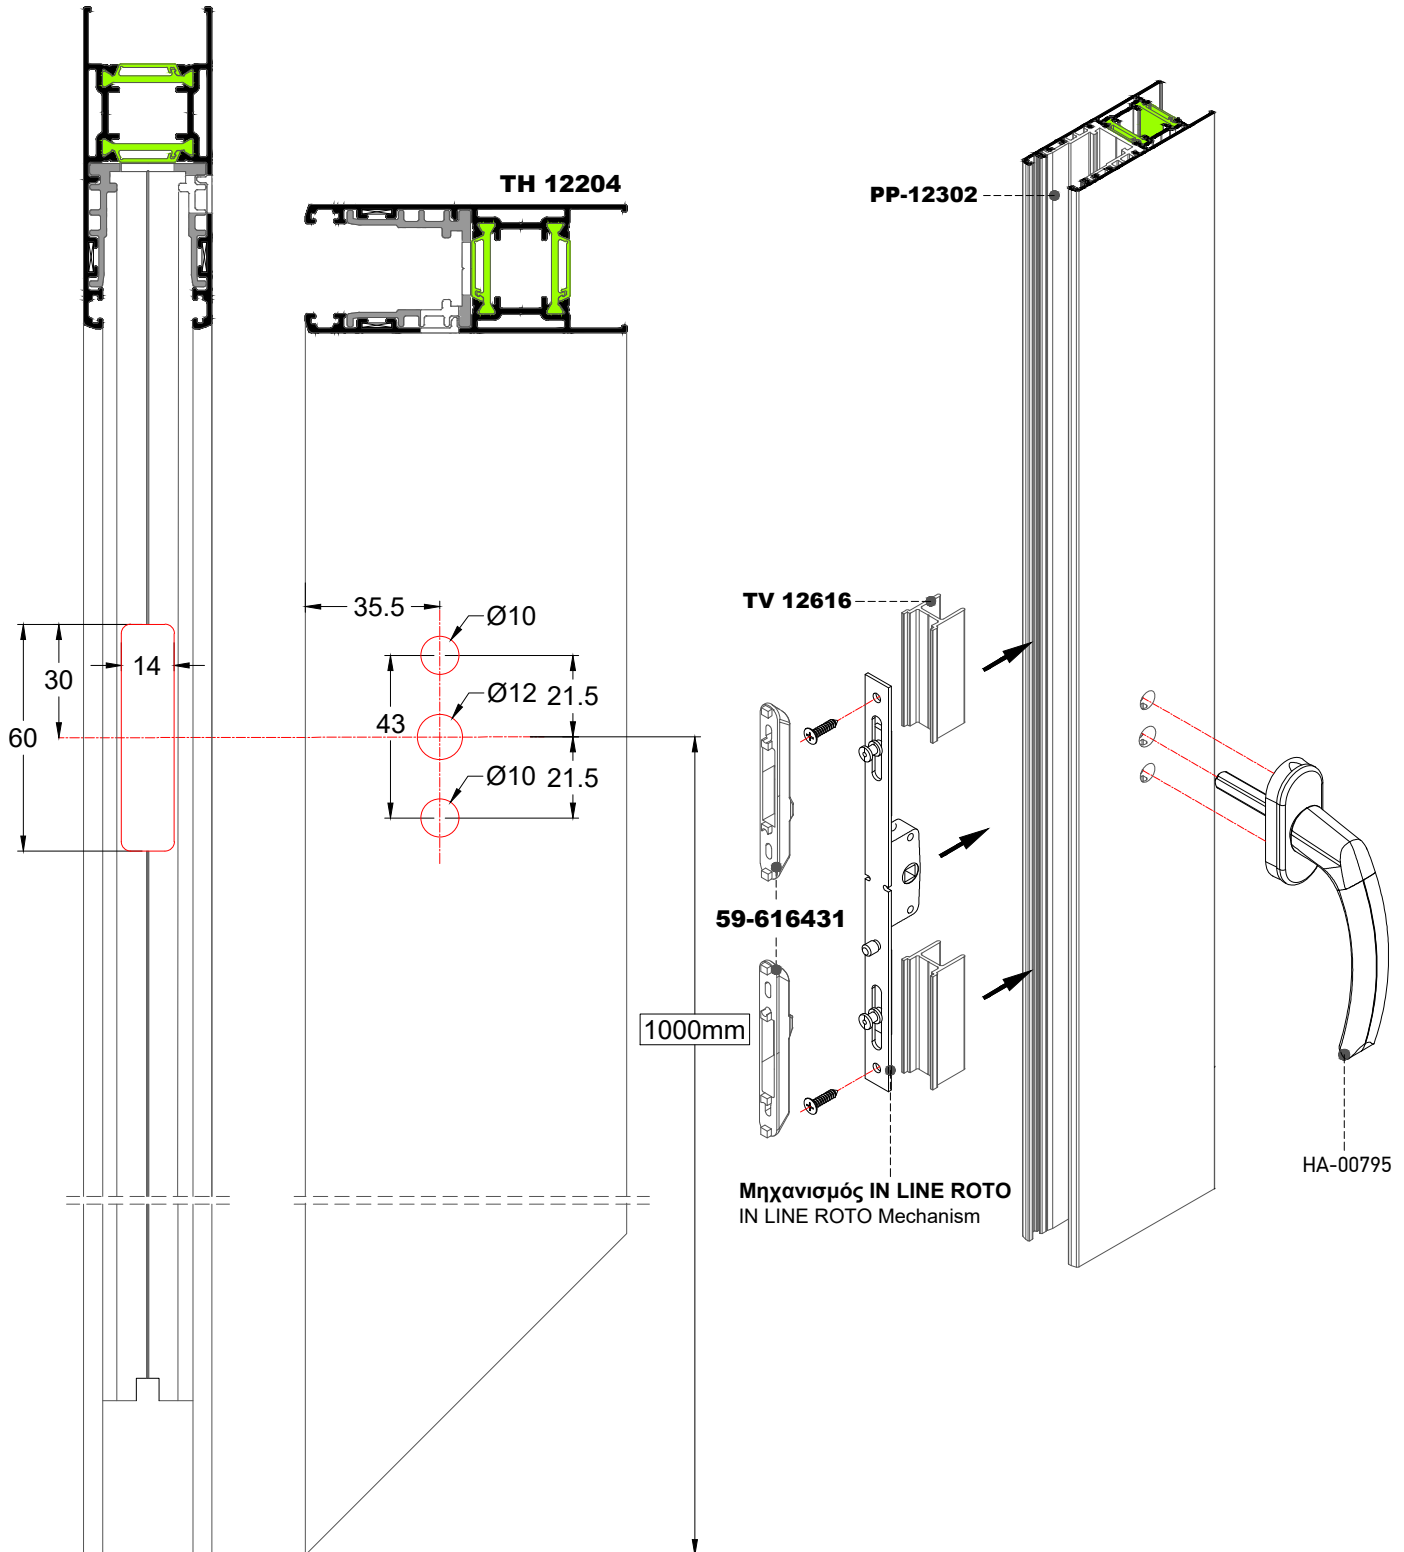

Χάντρωμα Φύλλου για Κλειδαριά IN LINE της ROTO
Machining of Sash for IN LINE ROTO Lock

TH 12204

Χάντρωμα TV 12616 για μηχανισμό IN LINE ROTO 180°
Machining of TV 12616 for Mechanism IN LINE ROTO 180°

ΕΝΔΕΙΚΤΙΚΟ ΠΑΡΑΔΕΙΓΜΑ

TV 12616

TV 12616

Μηχανισμός IN LINE ROTO
IN LINE ROTO Locking Mechanism

59-616431

Αντίκρισμα κλειδώματος Roto
Nest for locking mechanism Roto

TV 12616

Συσκευασία - Package
6 μέτρα-meter

Προσθήκη για Κλειδαριά ROTO IN LINE
Addition Profile for ROTO IN LINE

IN LINE ROTO 90°

- GR 240** (628482) L240mm, 2 κλειδώματα
L240mm, 2 locking points
- GR 600** (628484) L600mm 2 κλειδώματα
L600mm 2 locking points
- GR 1200** (628497) L1200mm 3 κλειδώματα
L1200mm 3 locking points

IN LINE ROTO 180°

- AU-SL-00988-09** (990822) L400mm, 2 κλειδώματα
L400mm, 2 locking points
- AU-SL-00989-09** (990825) L1000mm 3 κλειδώματα
L1000mm 3 locking points