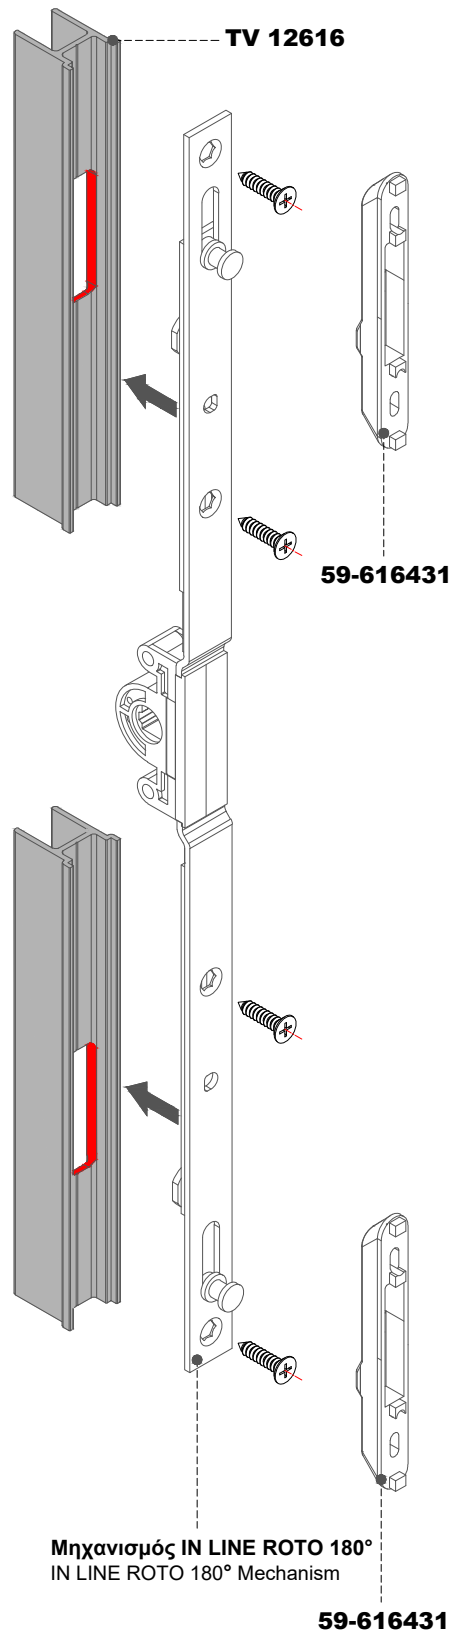

Χάντρωμα Φύλλου για Κλειδαριά IN LINE της ROTO
Machining of Sash for IN LINE ROTO Lock

TH 12204

Χάντρωμα TV 12616 για μηχανισμό IN LINE ROTO 180°
Machining of TV 12616 for Mechanism IN LINE ROTO 180°

ΕΝΔΕΙΚΤΙΚΟ ΠΑΡΑΔΕΙΓΜΑ

TV 12616

TV 12616

Μηχανισμός IN LINE ROTO
IN LINE ROTO Locking Mechanism

59-616431

Αντίκρισμα κλειδώματος Roto
Nest for locking mechanism Roto

TV 12616

Συσκευασία - Package
6 μέτρα-meter

Προσθήκη για Κλειδαριά ROTO IN LINE
Addition Profile for ROTO IN LINE

IN LINE ROTO 90°

- GR 240** (628482) L240mm, 2 κλειδώματα
L240mm, 2 locking points
- GR 600** (628484) L600mm 2 κλειδώματα
L600mm 2 locking points
- GR 1200** (628497) L1200mm 3 κλειδώματα
L1200mm 3 locking points

IN LINE ROTO 180°

- AU-SL-00988-09** (990822) L400mm, 2 κλειδώματα
L400mm, 2 locking points
- AU-SL-00989-09** (990825) L1000mm 3 κλειδώματα
L1000mm 3 locking points