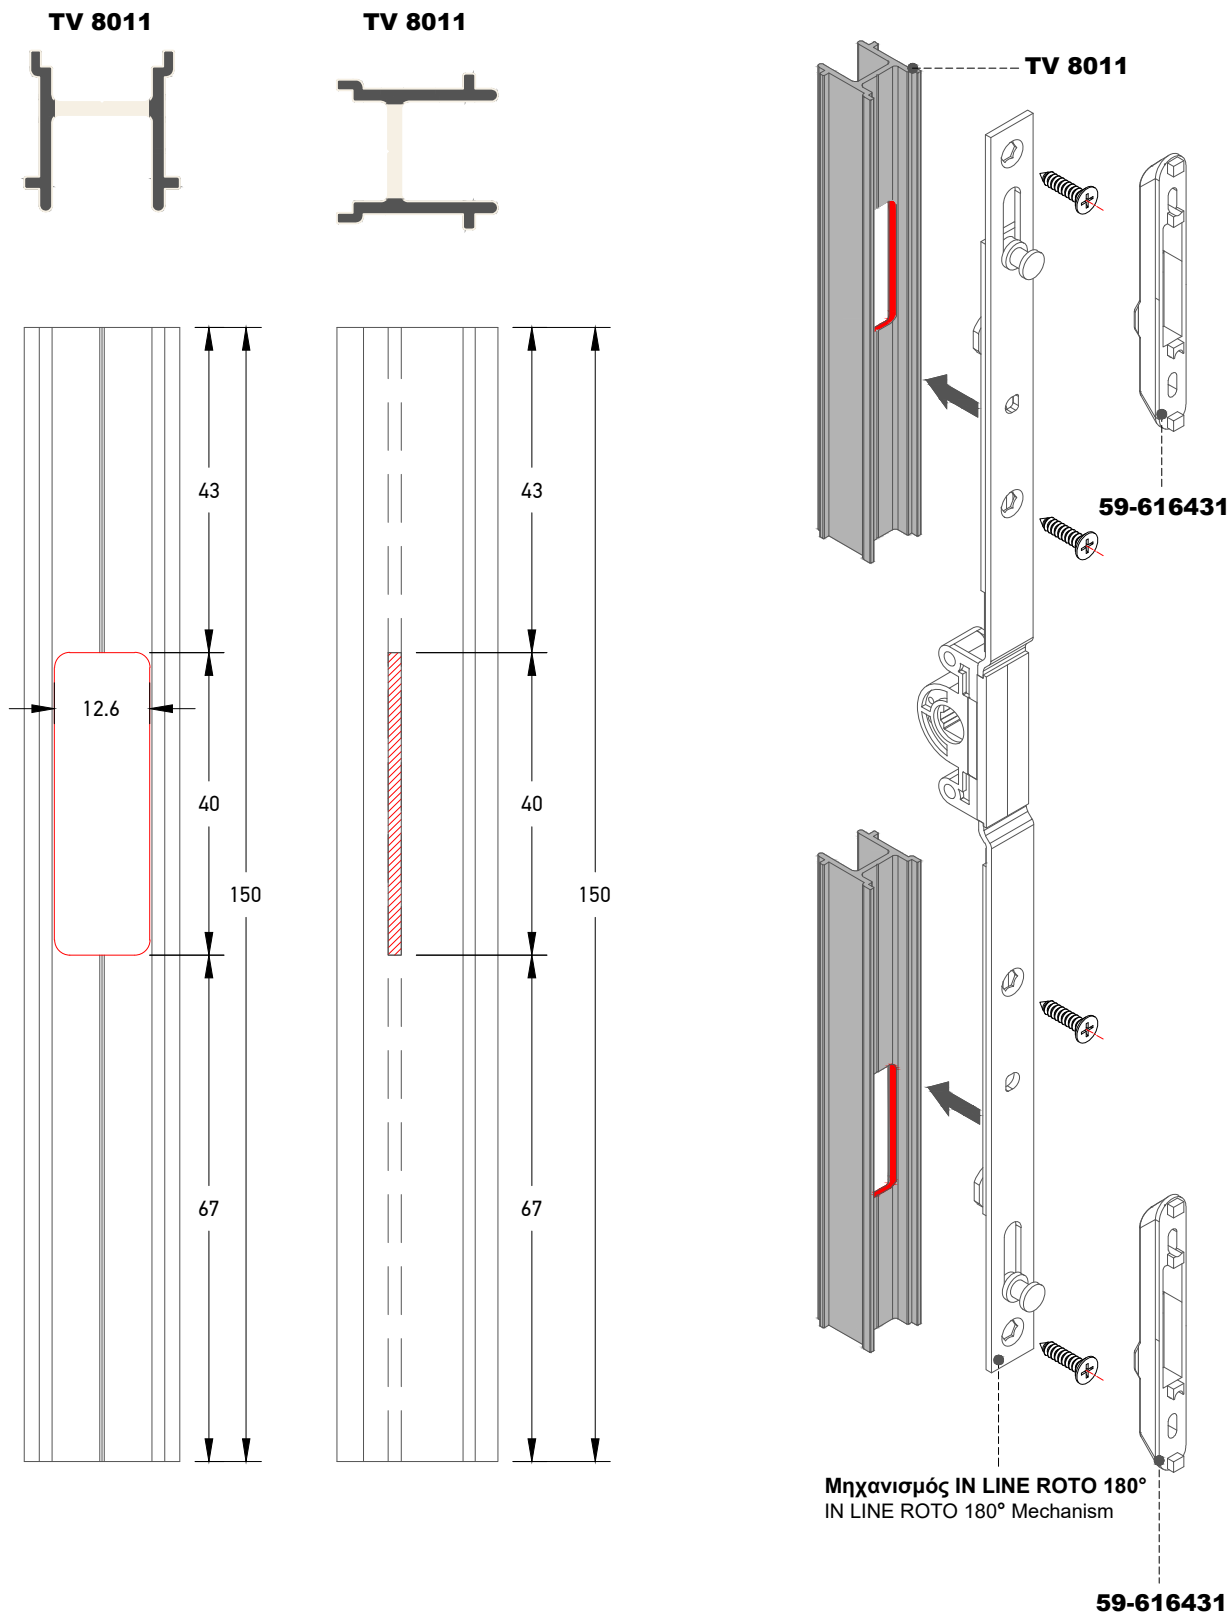

Χάντρωμα Φύλλου για Κλειδαριά IN LINE της ROTO  
Machining of Sash for IN LINE ROTO Lock

**TH 8040**

Χάντρωμα TV 8011 για μηχανισμό IN LINE ROTO 180°  
Machining of TV 8011 for Mechanism IN LINE ROTO 180°

## ΕΝΔΕΙΚΤΙΚΟ ΠΑΡΑΔΕΙΓΜΑ

Μηχανισμός IN LINE ROTO  
IN LINE ROTO Locking Mechanism

**59-616431**

Αντίκρισμα κλειδώματος Roto  
Nest for locking mechanism Roto

**TV 8011**

Συσκευασία - Package  
6 μέτρα-meter

**IN LINE ROTO 90°**

- GR 240** (628482) L240mm, 2 κλειδώματα  
L240mm, 2 locking points
- GR 600** (628484) L600mm 2 κλειδώματα  
L600mm 2 locking points
- GR 1200** (628497) L1200mm 3 κλειδώματα  
L1200mm 3 locking points

**IN LINE ROTO 180°**

- AU-SL-00988-09** (990822) L400mm, 2 κλειδώματα  
L400mm, 2 locking points
- AU-SL-00989-09** (990825) L1000mm 3 κλειδώματα  
L1000mm 3 locking points