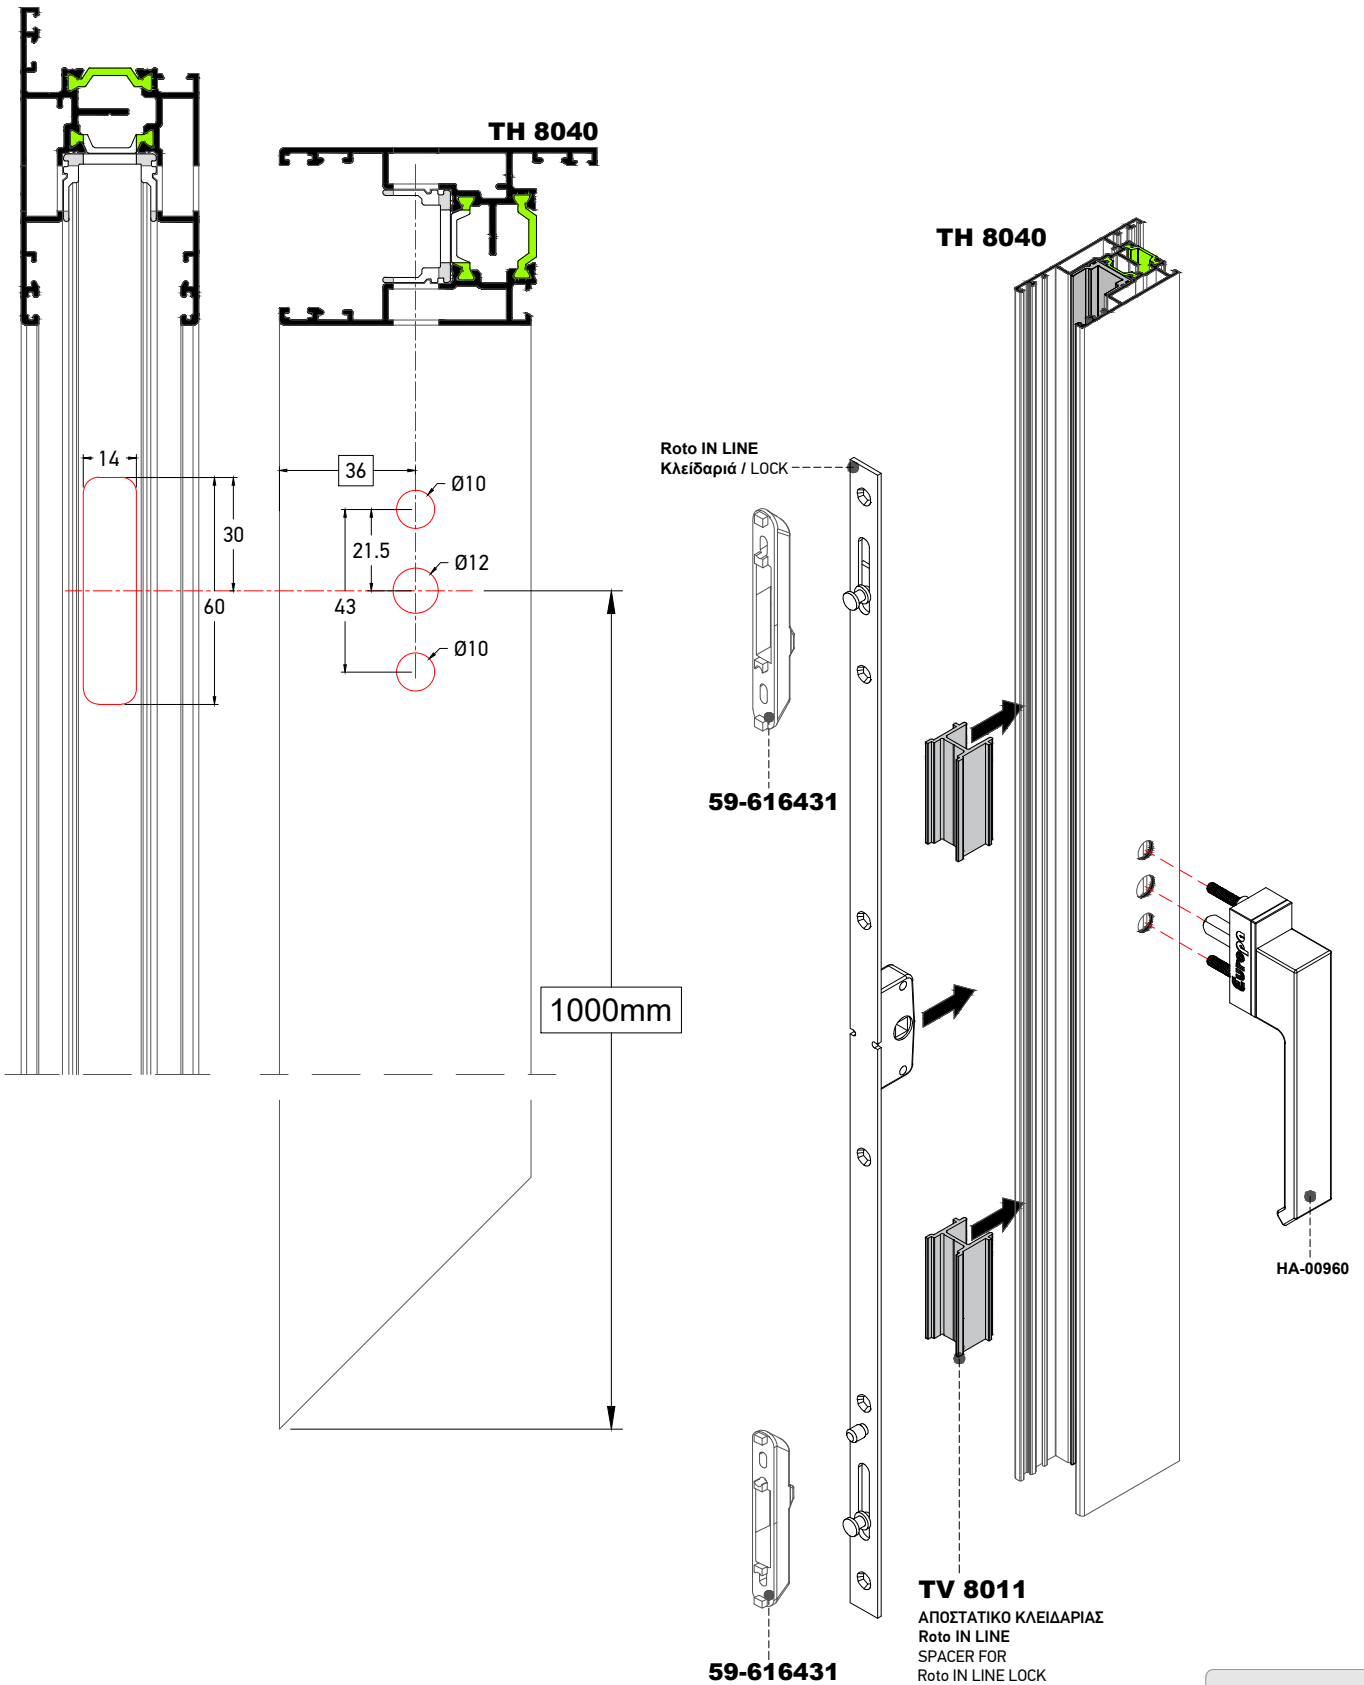

Χάντρωμα Φύλλου για Κλειδαριά IN LINE της ROTO  
Machining of Sash for IN LINE ROTO Lock

**TH 8040**

Χάντρωμα TV 8011 για μηχανισμό IN LINE ROTO 180°  
Machining of TV 8011 for Mechanism IN LINE ROTO 180°

## ΕΝΔΕΙΚΤΙΚΟ ΠΑΡΑΔΕΙΓΜΑ

Μηχανισμός IN LINE ROTO  
IN LINE ROTO Locking Mechanism

**59-616431**

Αντίκρισμα κλειδώματος Roto  
Nest for locking mechanism Roto

**TV 8011**

Συσκευασία - Package  
6 μέτρα-meter

**IN LINE ROTO 90°**

- GR 240** (628482) L240mm, 2 κλειδώματα  
L240mm, 2 locking points
- GR 600** (628484) L600mm 2 κλειδώματα  
L600mm 2 locking points
- GR 1200** (628497) L1200mm 3 κλειδώματα  
L1200mm 3 locking points

**IN LINE ROTO 180°**

- AU-SL-00988-09** (990822) L400mm, 2 κλειδώματα  
L400mm, 2 locking points
- AU-SL-00989-09** (990825) L1000mm 3 κλειδώματα  
L1000mm 3 locking points