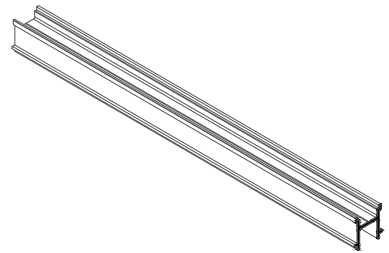

Χάντρωμα Φύλλου για Κλειδαριά IN LINE της ROTO  
Machining of Sash for IN LINE ROTO Lock

**TH 8040**

Χάντρωμα TV 8011 για μηχανισμό IN LINE ROTO 180°  
Machining of TV 8011 for Mechanism IN LINE ROTO 180°

## ΕΝΔΕΙΚΤΙΚΟ ΠΑΡΑΔΕΙΓΜΑ

Μηχανισμός IN LINE ROTO  
IN LINE ROTO Locking Mechanism

**59-616431**

Αντίκρισμα κλειδώματος Roto  
Nest for locking mechanism Roto

**TV 8011**

Συσκευασία - Package  
6 μέτρα-meter

**IN LINE ROTO 90°**

- GR 240** (628482) L240mm, 2 κλειδώματα  
L240mm, 2 locking points
- GR 600** (628484) L600mm 2 κλειδώματα  
L600mm 2 locking points
- GR 1200** (628497) L1200mm 3 κλειδώματα  
L1200mm 3 locking points

**IN LINE ROTO 180°**

- AU-SL-00988-09** (990822) L400mm, 2 κλειδώματα  
L400mm, 2 locking points
- AU-SL-00989-09** (990825) L1000mm 3 κλειδώματα  
L1000mm 3 locking points