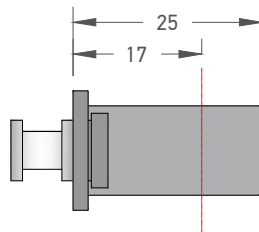

## ΕΝΔΕΙΚΤΙΚΟ ΠΑΡΑΔΕΙΓΜΑ

Μηχανισμός IN LINE ROTO  
IN LINE ROTO Locking Mechanism

**59-616431**

Αντίκρισμα κλειδώματος Roto  
Nest for locking mechanism Roto

**TV 8011**

Συσκευασία - Package  
6 μέτρα-meter

**IN LINE ROTO 90°**

- GR 240** (628482) L240mm, 2 κλειδώματα  
L240mm, 2 locking points
- GR 600** (628484) L600mm 2 κλειδώματα  
L600mm 2 locking points
- GR 1200** (628497) L1200mm 3 κλειδώματα  
L1200mm 3 locking points

**IN LINE ROTO 180°**

- AU-SL-00988-09** (990822) L400mm, 2 κλειδώματα  
L400mm, 2 locking points
- AU-SL-00989-09** (990825) L1000mm 3 κλειδώματα  
L1000mm 3 locking points