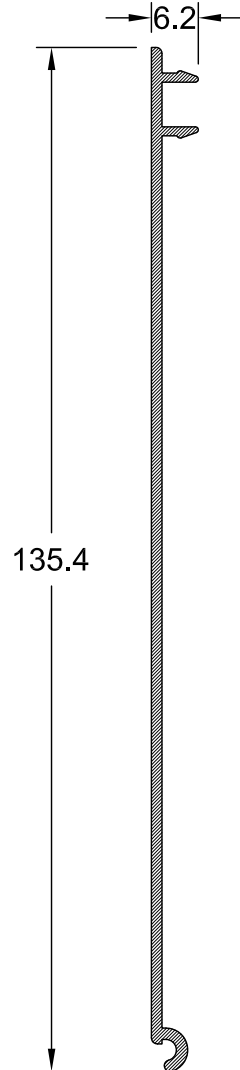

TV 9219

559 gr/m

Καπάκι Επίσκεψης Κουτιού Ρολού (14άρι)