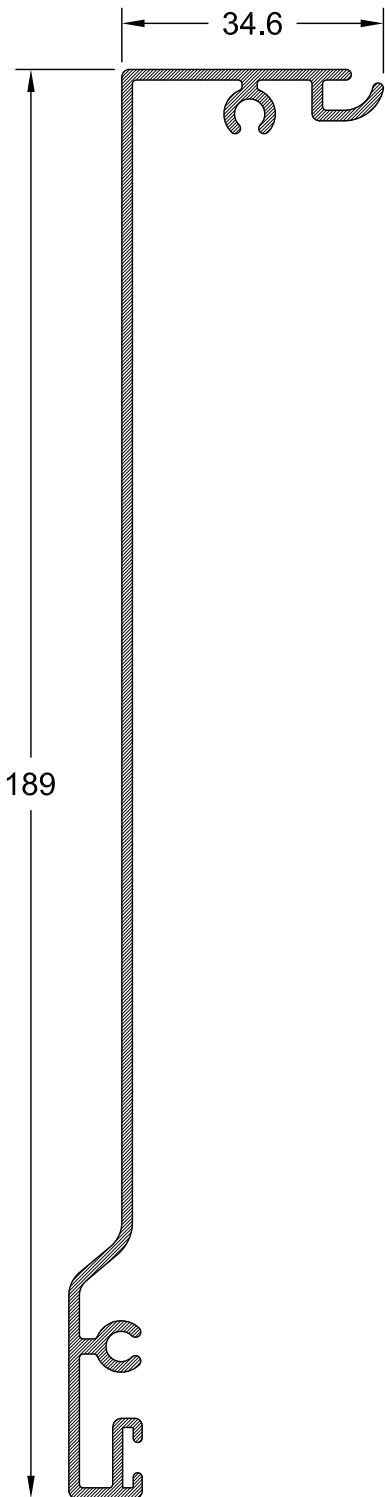

ΠΡΟΦΙΛ

TV 9115

451 gr/m

Οδηγός Ορθογωνικής διατομής

TV 9116

857 gr/m

Οδηγός με Φτερό 142mm
Ορθογωνικής διατομής

TV 9240

255 gr/m

Βάρος ψάθας
6.37 Kgr/m²

Φυλλαράκι Ρολού

TV 9127

791 gr/m

Οδηγός με Φτερό 122mm
Ορθογωνικής διατομής

ΠΡΟΦΙΛ

TV 9205

1.099 gr/m

Καπάκι Κουτιού Ρολού (18άρι)

TV 9206

706 gr/m

Καπάκι Κουτιού Ρολού
(14άρι και 18άρι)

TV 9207

757 gr/m

Καπάκι Επίσκεψης Κουτιού
Ρολού (18άρι και 20άρι)

ΠΡΟΦΙΛ

TV 9208

854 gr/m

**Καπάκι Κουτιού Ρολού
(14άρι και 18άρι)**

TV 9212

1.381 gr/m

Καπάκι Κουτιού Ρολού (20άρι)

TV 9214