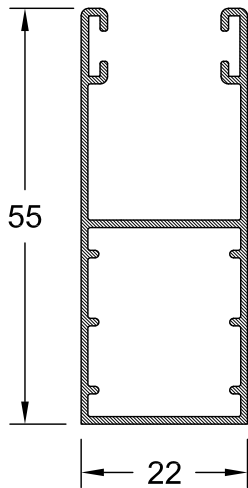

ΠΡΟΦΙΛ

TV 9115

451 gr/m

Οδηγός Ορθογωνικής διατομής

TV 9116

857 gr/m

Οδηγός με Φτερό 142mm
Ορθογωνικής διατομής

TV 9240

255 gr/m

Βάρος ψάθας
6.37 Kgr/m²

Φυλλαράκι Ρολού

TV 9127

791 gr/m

Οδηγός με Φτερό 122mm
Ορθογωνικής διατομής

ΠΡΟΦΙΛ

TV 9205

ΠΡΟΦΙΛ

TV 9208

854 gr/m

**Καπάκι Κουτιού Ρολού
(14άρι και 18άρι)**

TV 9212

1.381 gr/m

Καπάκι Κουτιού Ρολού (20άρι)

TV 9214