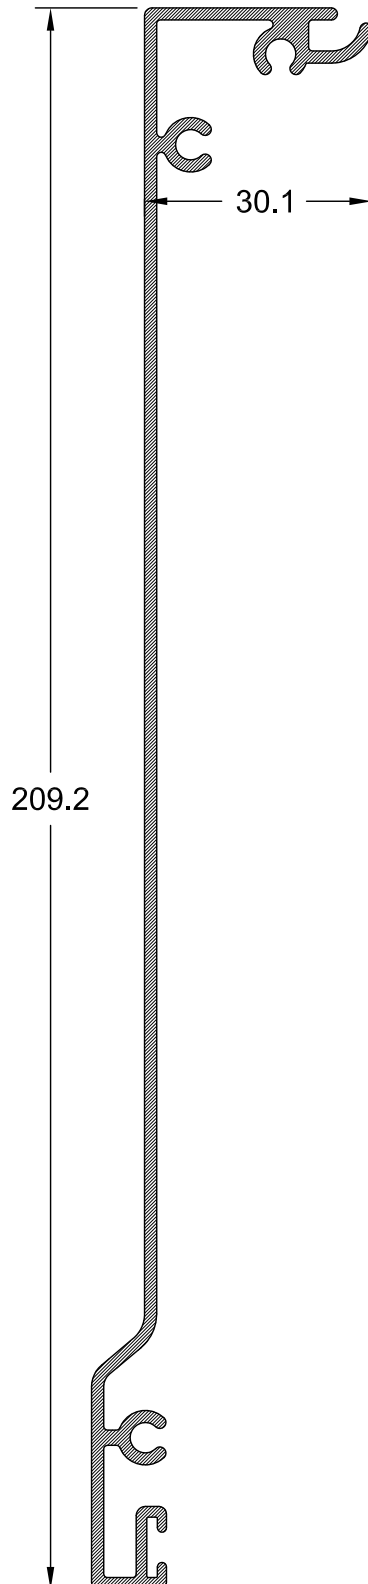

ΠΡΟΦΙΛ

TV 9115

451 gr/m

Οδηγός Ορθογωνικής διατομής

TV 9116

857 gr/m

Οδηγός με Φτερό 142mm
Ορθογωνικής διατομής

TV 9240

255 gr/m

Βάρος ψάθας
6.37 Kgr/m²

Φυλλαράκι Ρολού

TV 9127

791 gr/m

Οδηγός με Φτερό 122mm
Ορθογωνικής διατομής

ΠΡΟΦΙΛ

TV 9205

1.099 gr/m

Καπάκι Κουτιού Ρολού (18άρι)

TV 9206

706 gr/m

Καπάκι Κουτιού Ρολού
(14άρι και 18άρι)

TV 9207

757 gr/m

Καπάκι Επίσκεψης Κουτιού
Ρολού (18άρι και 20άρι)

ΠΡΟΦΙΛ

TV 9208

854 gr/m

**Καπάκι Κουτιού Ρολού
(14άρι και 18άρι)**

TV 9212

1.381 gr/m

Καπάκι Κουτιού Ρολού (20άρι)

TV 9214