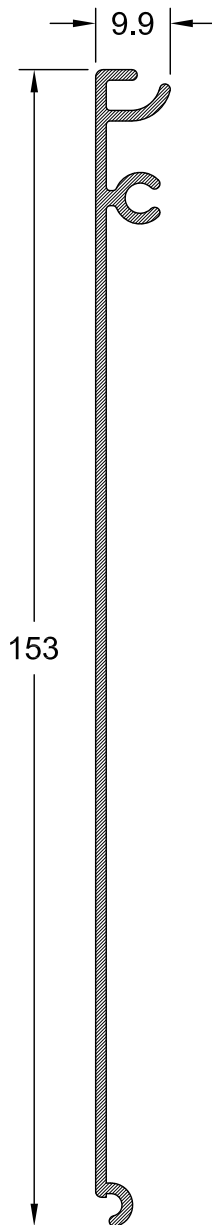

ΠΡΟΦΙΛ

TV 9115

451 gr/m

Οδηγός Ορθογωνικής διατομής

TV 9116

857 gr/m

Οδηγός με Φτερό 142mm
Ορθογωνικής διατομής

TV 9240

255 gr/m

Βάρος ψάθας
6.37 Kgr/m²

Φυλλαράκι Ρολού

TV 9127

791 gr/m

Οδηγός με Φτερό 122mm
Ορθογωνικής διατομής

ΠΡΟΦΙΛ

TV 9205

1.099 gr/m

Καπάκι Κουτιού Ρολού (18άρι)

TV 9206

706 gr/m

Καπάκι Κουτιού Ρολού
(14άρι και 18άρι)

TV 9207

757 gr/m

Καπάκι Επίσκεψης Κουτιού
Ρολού (18άρι και 20άρι)

ΠΡΟΦΙΛ

TV 9208

854 gr/m

**Καπάκι Κουτιού Ρολού
(14άρι και 18άρι)**

TV 9212

1.381 gr/m

Καπάκι Κουτιού Ρολού (20άρι)

TV 9214