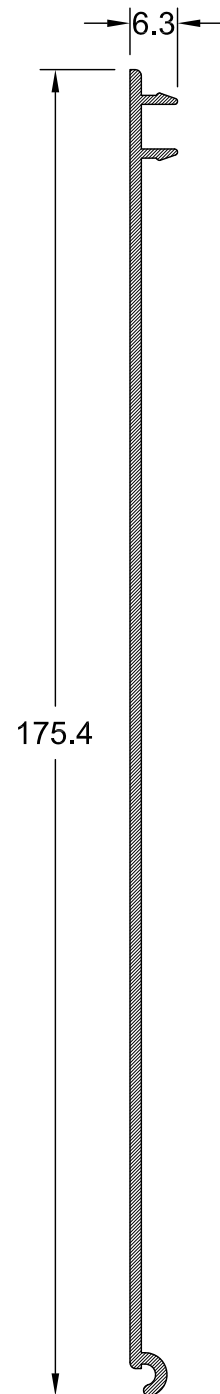

ΠΡΟΦΙΛ

TV 9115

451 gr/m

Οδηγός Ορθογωνικής διατομής

TV 9116

857 gr/m

Οδηγός με Φτερό 142mm
Ορθογωνικής διατομής

TV 9240

255 gr/m

Βάρος ψάθας
6.37 Kgr/m²

Φυλλαράκι Ρολού

TV 9127

791 gr/m

Οδηγός με Φτερό 122mm
Ορθογωνικής διατομής

ΠΡΟΦΙΛ

TV 9205

1.099 gr/m

Καπάκι Κουτιού Ρολού (18άρι)

TV 9206

706 gr/m

Καπάκι Κουτιού Ρολού
(14άρι και 18άρι)

TV 9207

757 gr/m

Καπάκι Επίσκεψης Κουτιού
Ρολού (18άρι και 20άρι)

ΠΡΟΦΙΛ

TV 9208

854 gr/m

**Καπάκι Κουτιού Ρολού
(14άρι και 18άρι)**

TV 9212

1.381 gr/m

Καπάκι Κουτιού Ρολού (20άρι)

TV 9214