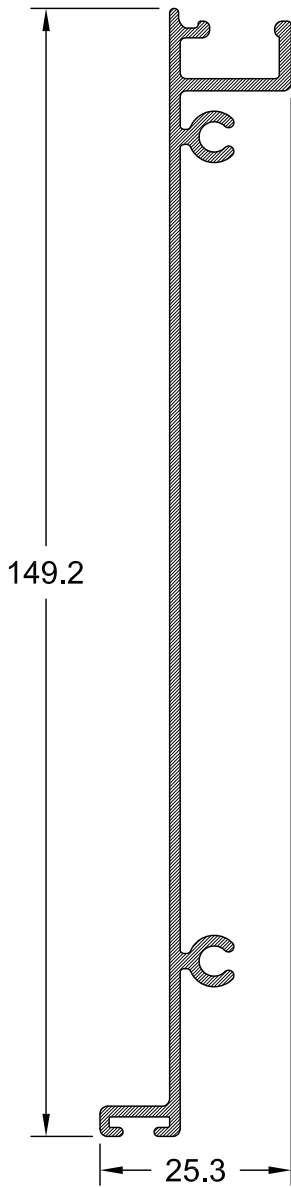

ΠΡΟΦΙΛ

TV 9115

451 gr/m

Οδηγός Ορθογωνικής διατομής

TV 9116

857 gr/m

Οδηγός με Φτερό 142mm
Ορθογωνικής διατομής

TV 9240

255 gr/m

Βάρος ψάθας
6.37 Kgr/m²

Φυλλαράκι Ρολού

TV 9127

791 gr/m

Οδηγός με Φτερό 122mm
Ορθογωνικής διατομής

ΠΡΟΦΙΛ

TV 9205

1.099 gr/m

Καπάκι Κουτιού Ρολού (18άρι)

TV 9206

706 gr/m

Καπάκι Κουτιού Ρολού
(14άρι και 18άρι)

TV 9207

757 gr/m

Καπάκι Επίσκεψης Κουτιού
Ρολού (18άρι και 20άρι)

ΠΡΟΦΙΛ

TV 9208

854 gr/m

**Καπάκι Κουτιού Ρολού
(14άρι και 18άρι)**

TV 9212

1.381 gr/m

Καπάκι Κουτιού Ρολού (20άρι)

TV 9214