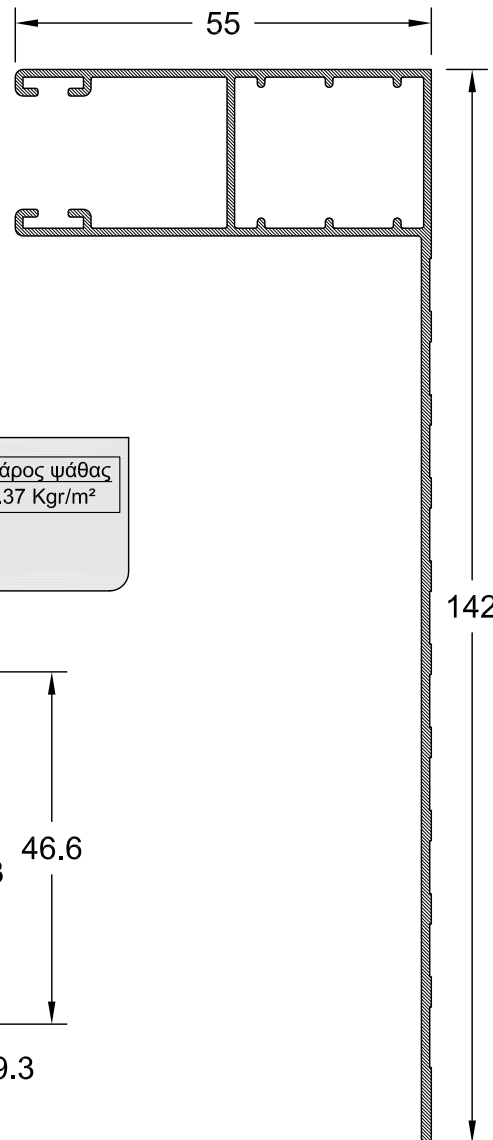

ΠΡΟΦΙΛ

TV 9115

451 gr/m

Οδηγός Ορθογωνικής διατομής

TV 9116

857 gr/m

Οδηγός με Φτερό 142mm
Ορθογωνικής διατομής

TV 9240

255 gr/m

Βάρος ψάθας
6.37 Kgr/m²

Φυλλαράκι Ρολού

TV 9127

791 gr/m

Οδηγός με Φτερό 122mm
Ορθογωνικής διατομής

ΠΡΟΦΙΛ

TV 9205