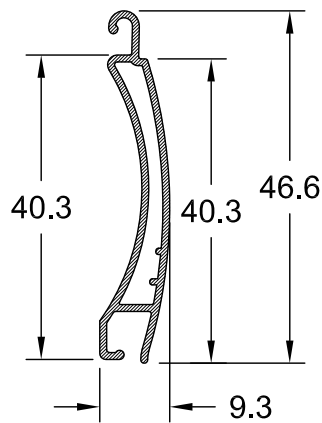

ΠΡΟΦΙΛ

TV 9115

451 gr/m

Οδηγός Ορθογωνικής διατομής

TV 9116

857 gr/m

Οδηγός με Φτερό 142mm
Ορθογωνικής διατομής

TV 9240

255 gr/m

Βάρος ψάθας
6.37 Kgr/m²

Φυλλαράκι Ρολού

TV 9127

791 gr/m

Οδηγός με Φτερό 122mm
Ορθογωνικής διατομής

ΠΡΟΦΙΛ

TV 9205

1.099 gr/m

Καπάκι Κουτιού Ρολού (18άρι)

TV 9206

706 gr/m

Καπάκι Κουτιού Ρολού
(14άρι και 18άρι)

TV 9207

757 gr/m

Καπάκι Επίσκεψης Κουτιού
Ρολού (18άρι και 20άρι)

ΠΡΟΦΙΛ

TV 9208

854 gr/m

**Καπάκι Κουτιού Ρολού
(14άρι και 18άρι)**

TV 9212

1.381 gr/m

Καπάκι Κουτιού Ρολού (20άρι)

TV 9214