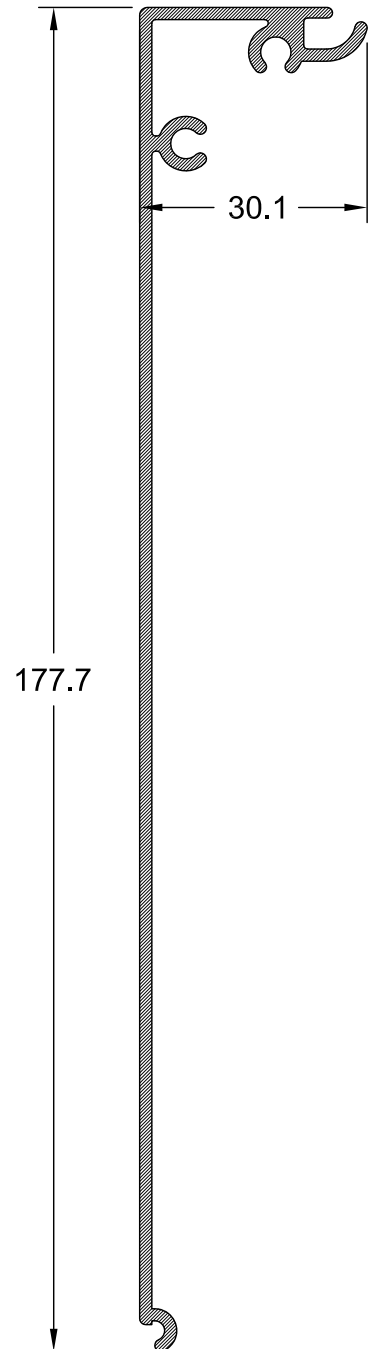

TV 9214

1.076 gr/m

Καπάκι Κουτιού Ρολού (20άρι)