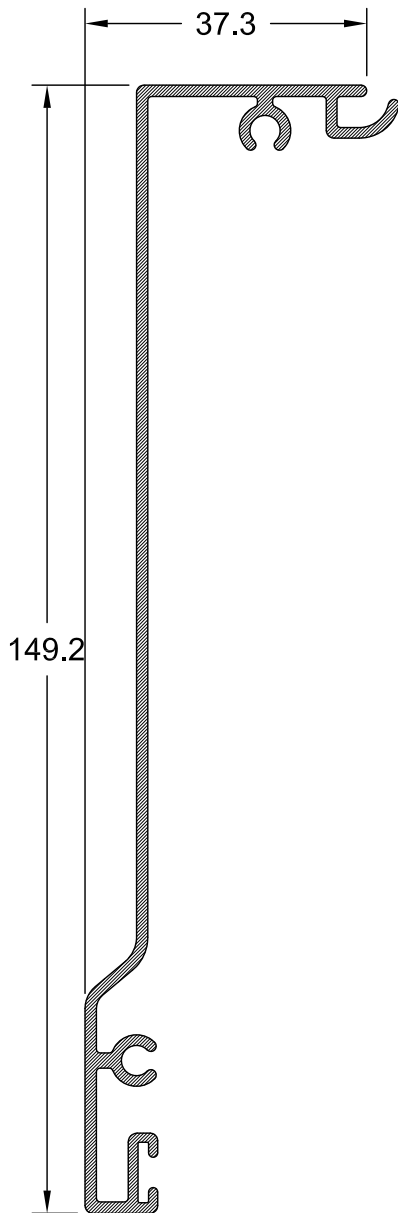

ΠΡΟΦΙΛ

TV 9115

451 gr/m

Οδηγός Ορθογωνικής διατομής

TV 9116

857 gr/m

Οδηγός με Φτερό 142mm
Ορθογωνικής διατομής

TV 9240

255 gr/m

Βάρος ψάθας
6.37 Kgr/m²

Φυλλαράκι Ρολού

TV 9127

791 gr/m

Οδηγός με Φτερό 122mm
Ορθογωνικής διατομής

ΠΡΟΦΙΛ

TV 9205

ΠΡΟΦΙΛ

TV 9208

854 gr/m

**Καπάκι Κουτιού Ρολού
(14άρι και 18άρι)**

TV 9212

1.381 gr/m

Καπάκι Κουτιού Ρολού (20άρι)

TV 9214

1.076 gr/m

Καπάκι Κουτιού Ρολού (20άρι)

ΠΡΟΦΙΛ

TV 9218

998 gr/m

Καπάκι Κουτιού Ρολού (14άρι)

TV 9219

559 gr/m