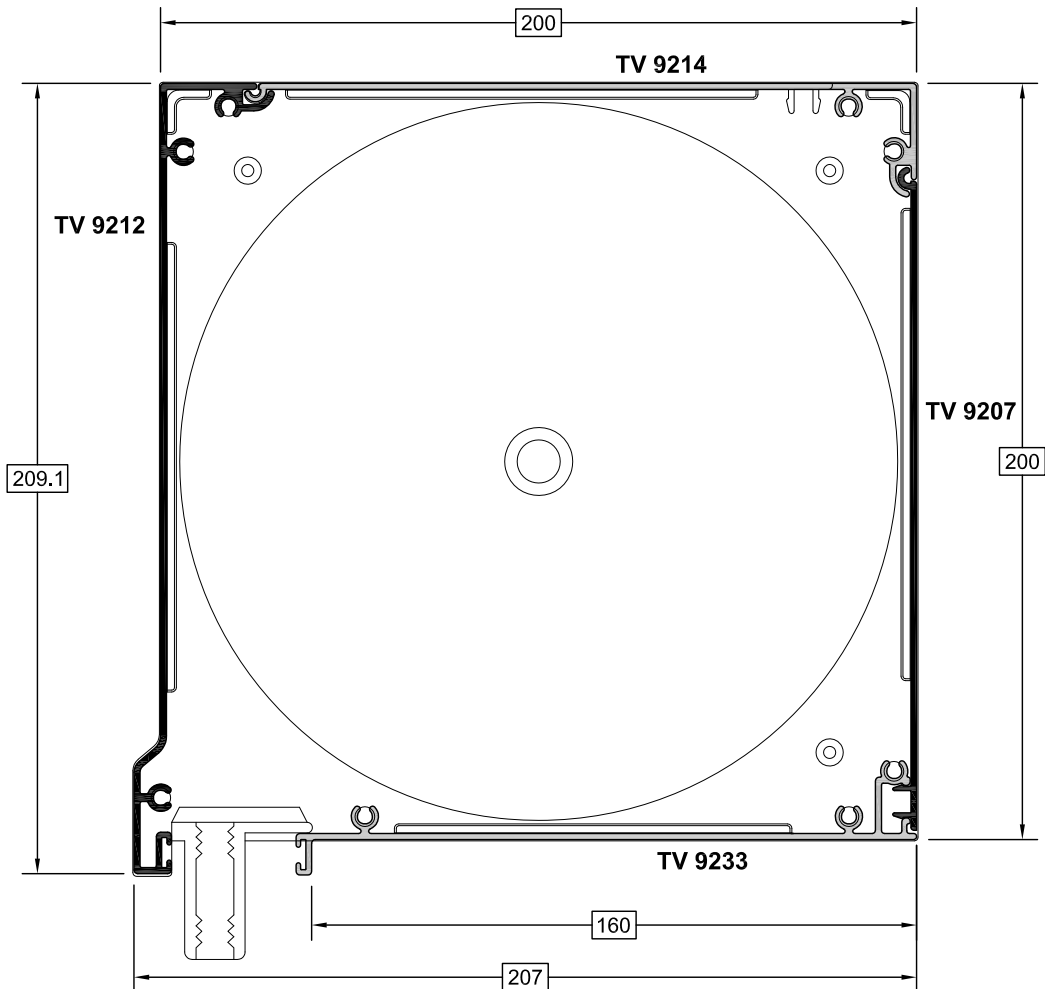

ΚΟΥΤΙ 140 x 180

ΒΑΡΟΣ: 3.177 gr/m

ΚΛΙΜΑΚΑ 1:0.5

ΚΟΥΤΙ 144 x 235

ΒΑΡΟΣ: 4.397 gr/m

ΚΛΙΜΑΚΑ 1:0.5

ΚΟΥΤΙ 180 x 180

ΒΑΡΟΣ: 3.416 gr/m

ΚΛΙΜΑΚΑ 1:0.5

ΚΟΥΤΙ 184 x 235

ΒΑΡΟΣ: 4.608 gr/m

ΚΛΙΜΑΚΑ 1:0.5

ΚΟΥΤΙ 200 x 200

ΒΑΡΟΣ: 4.277 gr/m

ΚΛΙΜΑΚΑ 1:0.5

ΚΟΥΤΙ 204 x 255

ΒΑΡΟΣ: 5.559 gr/m

ΚΛΙΜΑΚΑ 1:0.5