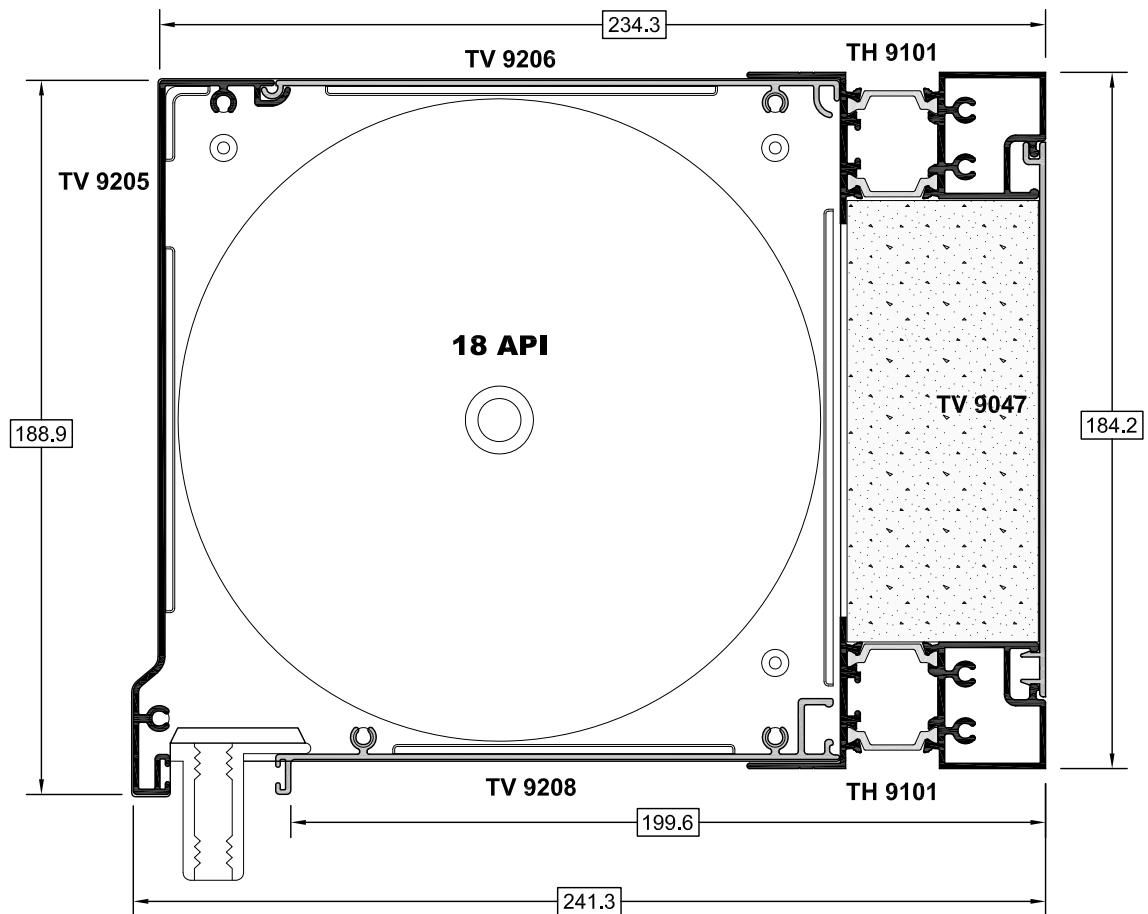

ΚΟΥΤΙ 140 x 180

ΒΑΡΟΣ: 3.177 gr/m

ΚΛΙΜΑΚΑ 1:0.5

ΚΟΥΤΙ 144 x 235

ΒΑΡΟΣ: 4.397 gr/m

ΚΛΙΜΑΚΑ 1:0.5

ΚΟΥΤΙ 180 x 180

ΒΑΡΟΣ: 3.416 gr/m

ΚΛΙΜΑΚΑ 1:0.5

ΚΟΥΤΙ 184 x 235

ΒΑΡΟΣ: 4.608 gr/m

ΚΛΙΜΑΚΑ 1:0.5

ΚΟΥΤΙ 200 x 200

ΒΑΡΟΣ: 4.277 gr/m

ΚΛΙΜΑΚΑ 1:0.5

ΚΟΥΤΙ 204 x 255

ΒΑΡΟΣ: 5.559 gr/m

ΚΛΙΜΑΚΑ 1:0.5