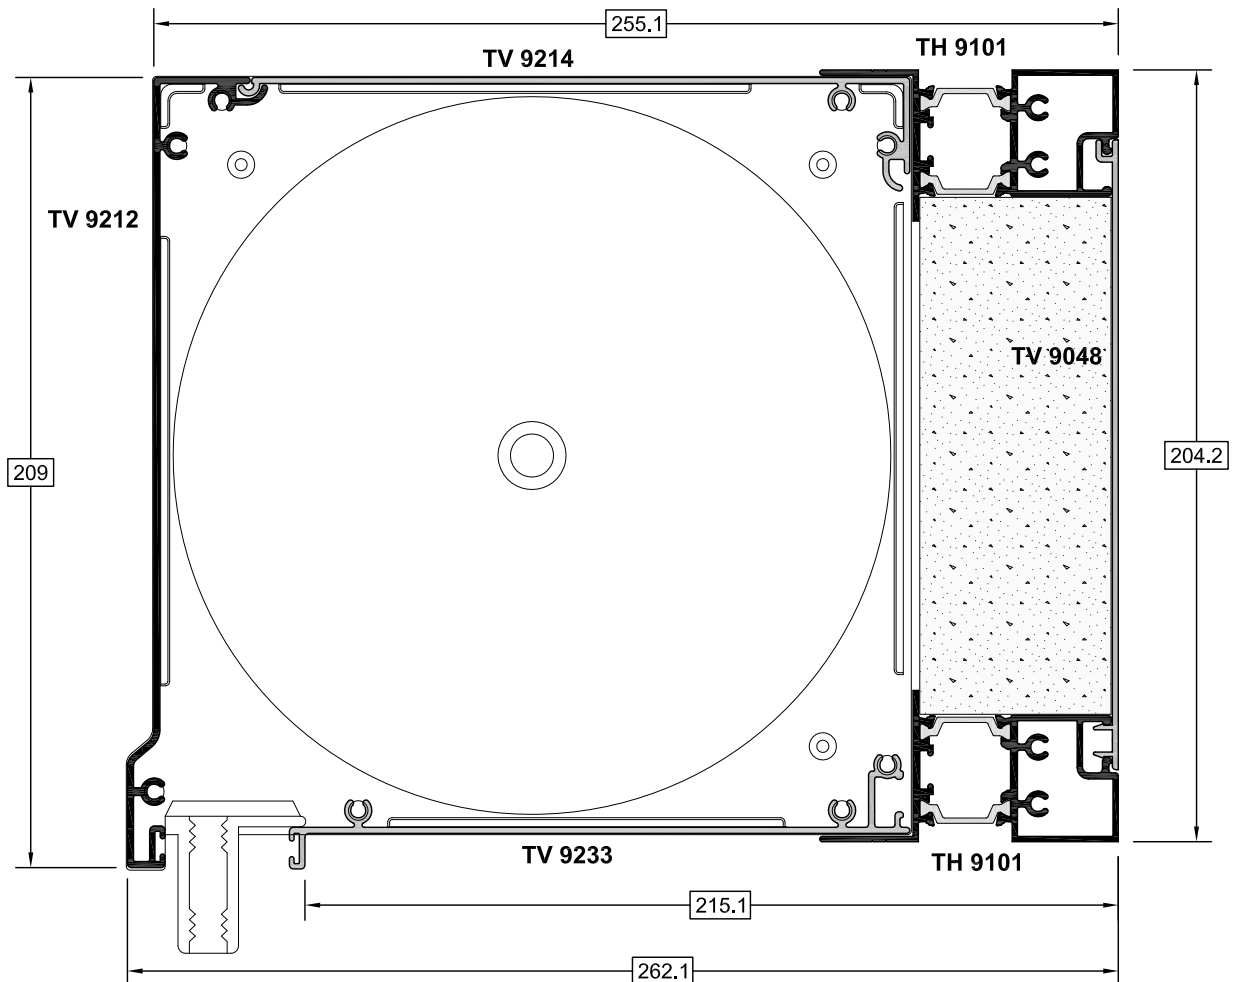

ΚΟΥΤΙ 140 x 180

ΒΑΡΟΣ: 3.177 gr/m

ΚΛΙΜΑΚΑ 1:0.5

ΚΟΥΤΙ 144 x 235

ΒΑΡΟΣ: 4.397 gr/m

ΚΛΙΜΑΚΑ 1:0.5

ΚΟΥΤΙ 180 x 180

ΒΑΡΟΣ: 3.416 gr/m

ΚΛΙΜΑΚΑ 1:0.5

ΚΟΥΤΙ 184 x 235

ΒΑΡΟΣ: 4.608 gr/m

ΚΛΙΜΑΚΑ 1:0.5

ΚΟΥΤΙ 200 x 200

ΒΑΡΟΣ: 4.277 gr/m

ΚΛΙΜΑΚΑ 1:0.5

ΚΟΥΤΙ 204 x 255

ΒΑΡΟΣ: 5.559 gr/m

ΚΛΙΜΑΚΑ 1:0.5