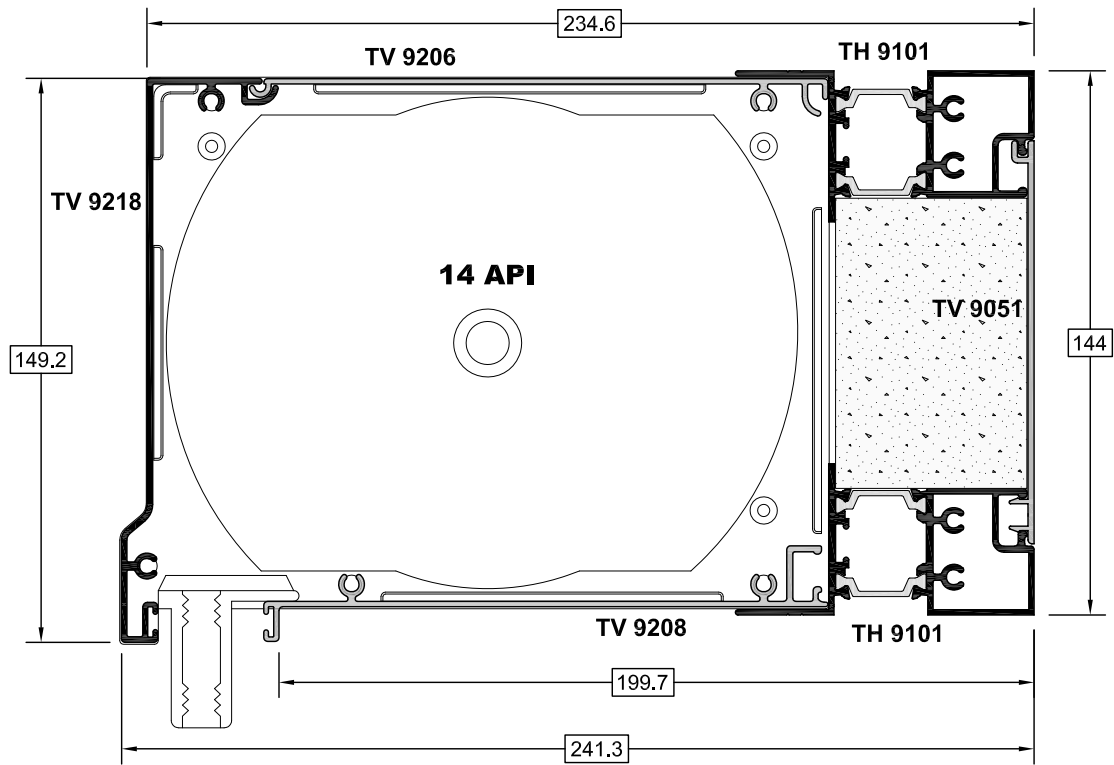

ΚΟΥΤΙ 140 x 180

ΒΑΡΟΣ: 3.177 gr/m

ΚΛΙΜΑΚΑ 1:0.5

ΚΟΥΤΙ 144 x 235

ΒΑΡΟΣ: 4.397 gr/m

ΚΛΙΜΑΚΑ 1:0.5

ΚΟΥΤΙ 180 x 180

ΒΑΡΟΣ: 3.416 gr/m

ΚΛΙΜΑΚΑ 1:0.5

ΚΟΥΤΙ 184 x 235

ΒΑΡΟΣ: 4.608 gr/m

ΚΛΙΜΑΚΑ 1:0.5

ΚΟΥΤΙ 200 x 200

ΒΑΡΟΣ: 4.277 gr/m

ΚΛΙΜΑΚΑ 1:0.5

ΚΟΥΤΙ 204 x 255

ΒΑΡΟΣ: 5.559 gr/m

ΚΛΙΜΑΚΑ 1:0.5