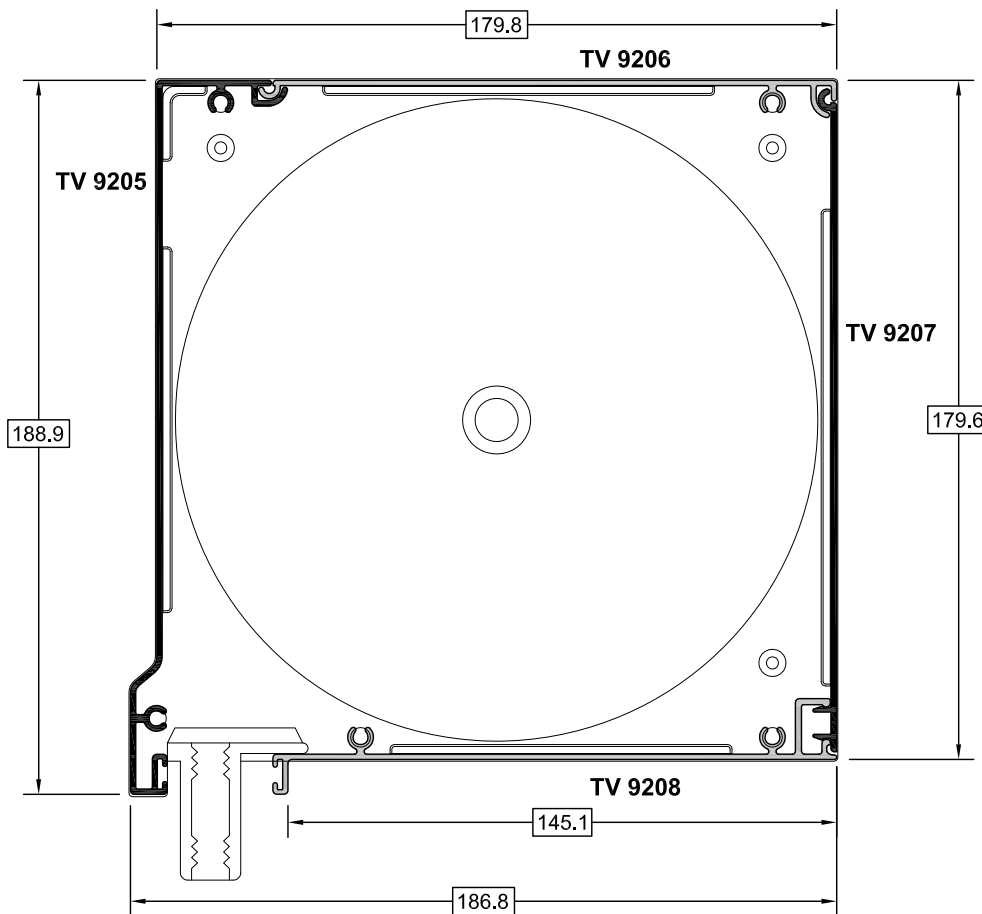

ΚΟΥΤΙ 140 x 180

ΒΑΡΟΣ: 3.177 gr/m

ΚΛΙΜΑΚΑ 1:0.5

ΚΟΥΤΙ 144 x 235

ΒΑΡΟΣ: 4.397 gr/m

ΚΛΙΜΑΚΑ 1:0.5

ΚΟΥΤΙ 180 x 180

ΒΑΡΟΣ: 3.416 gr/m

ΚΛΙΜΑΚΑ 1:0.5

ΚΟΥΤΙ 184 x 235

ΒΑΡΟΣ: 4.608 gr/m

ΚΛΙΜΑΚΑ 1:0.5

ΚΟΥΤΙ 200 x 200

ΒΑΡΟΣ: 4.277 gr/m

ΚΛΙΜΑΚΑ 1:0.5

ΚΟΥΤΙ 204 x 255

ΒΑΡΟΣ: 5.559 gr/m

ΚΛΙΜΑΚΑ 1:0.5