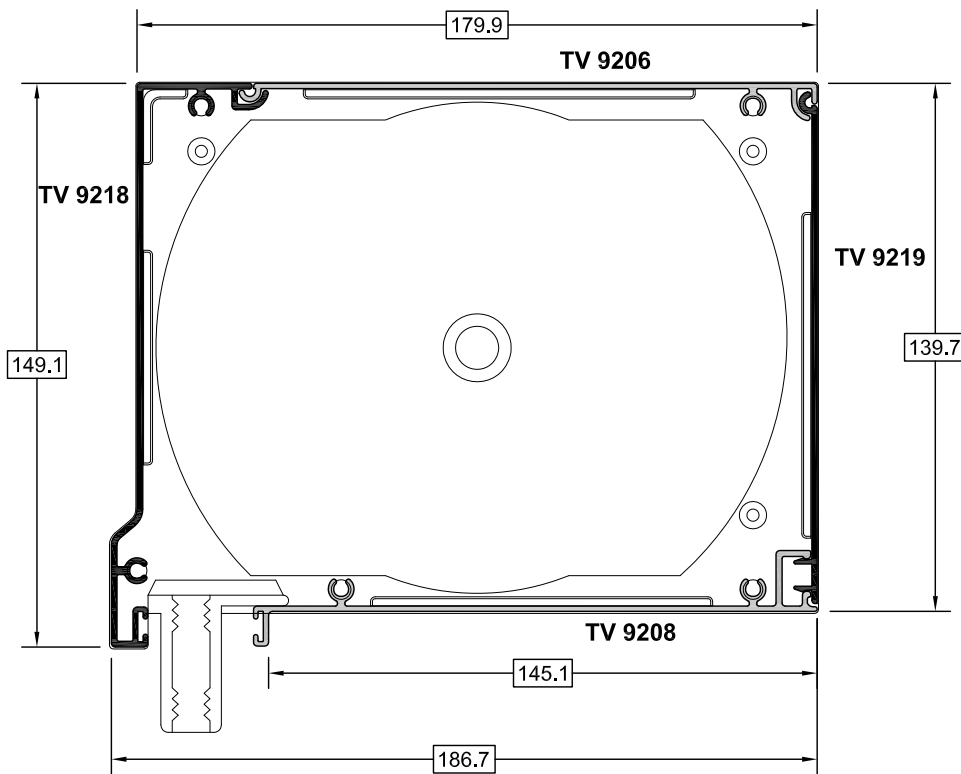

ΚΟΥΤΙ 140 x 180

ΒΑΡΟΣ: 3.177 gr/m

ΚΛΙΜΑΚΑ 1:0.5

ΚΟΥΤΙ 144 x 235

ΒΑΡΟΣ: 4.397 gr/m

ΚΛΙΜΑΚΑ 1:0.5

ΚΟΥΤΙ 180 x 180

ΒΑΡΟΣ: 3.416 gr/m

ΚΛΙΜΑΚΑ 1:0.5

ΚΟΥΤΙ 184 x 235

ΒΑΡΟΣ: 4.608 gr/m

ΚΛΙΜΑΚΑ 1:0.5

ΚΟΥΤΙ 200 x 200

ΒΑΡΟΣ: 4.277 gr/m

ΚΛΙΜΑΚΑ 1:0.5

ΚΟΥΤΙ 204 x 255

ΒΑΡΟΣ: 5.559 gr/m

ΚΛΙΜΑΚΑ 1:0.5