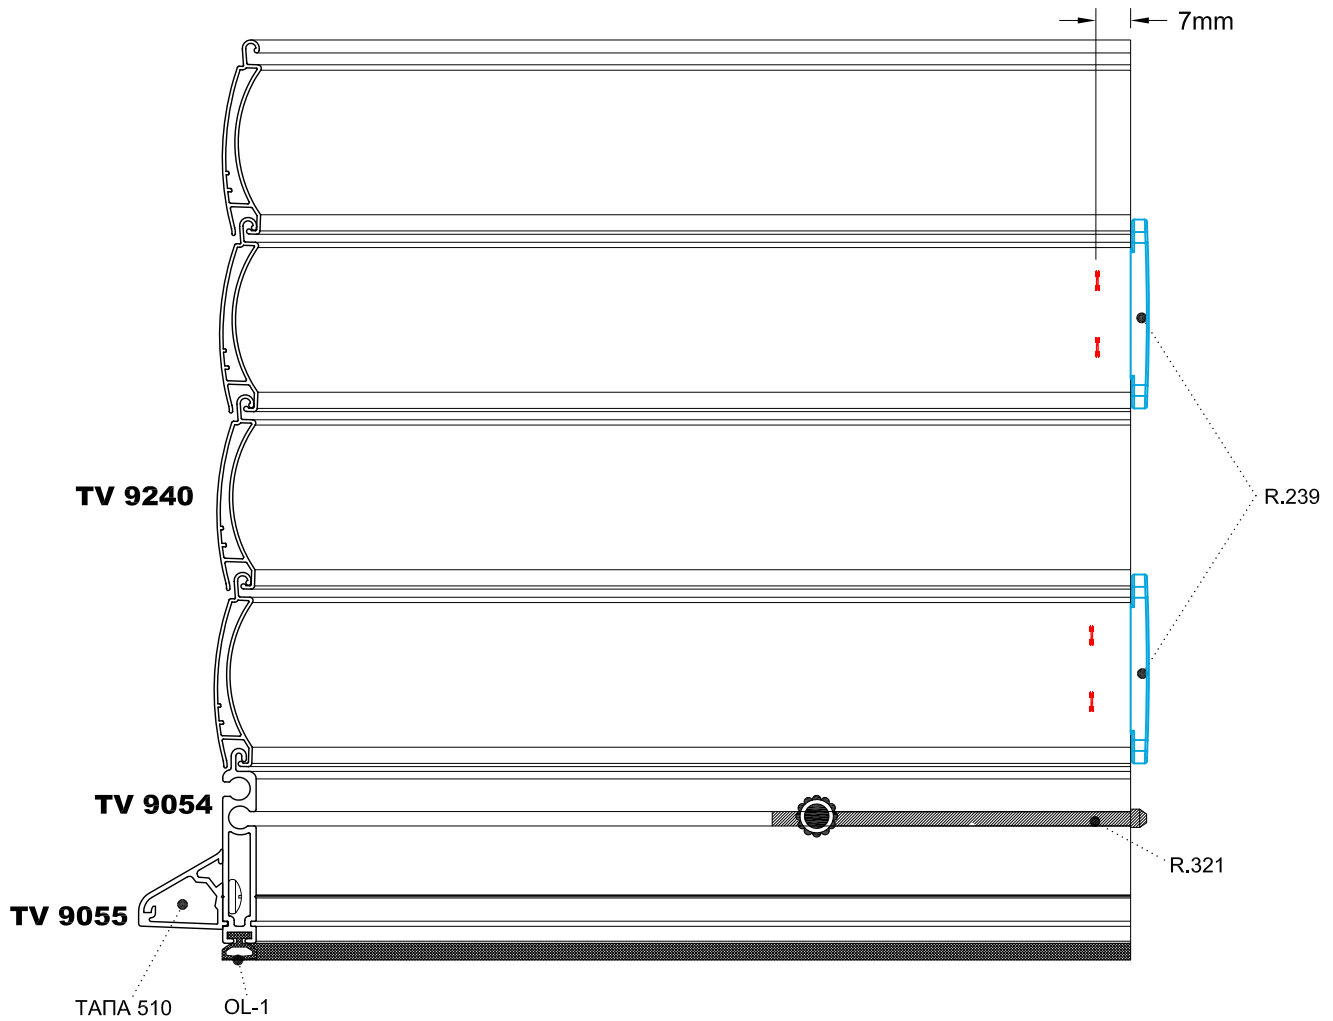

ΔΙΑΤΑΞΗ ΜΕ ΦΥΛΛΑΡΑΚΙ TV 9240 ΣΕ 18αρι ΚΟΥΤΙ

ΚΑΤΑΣΚΕΥΗ ΨΑΘΑΣ ΡΟΛΟΥ

ΤΟΠΟΘΕΤΗΣΗ ΤΑΠΑΣ R.239