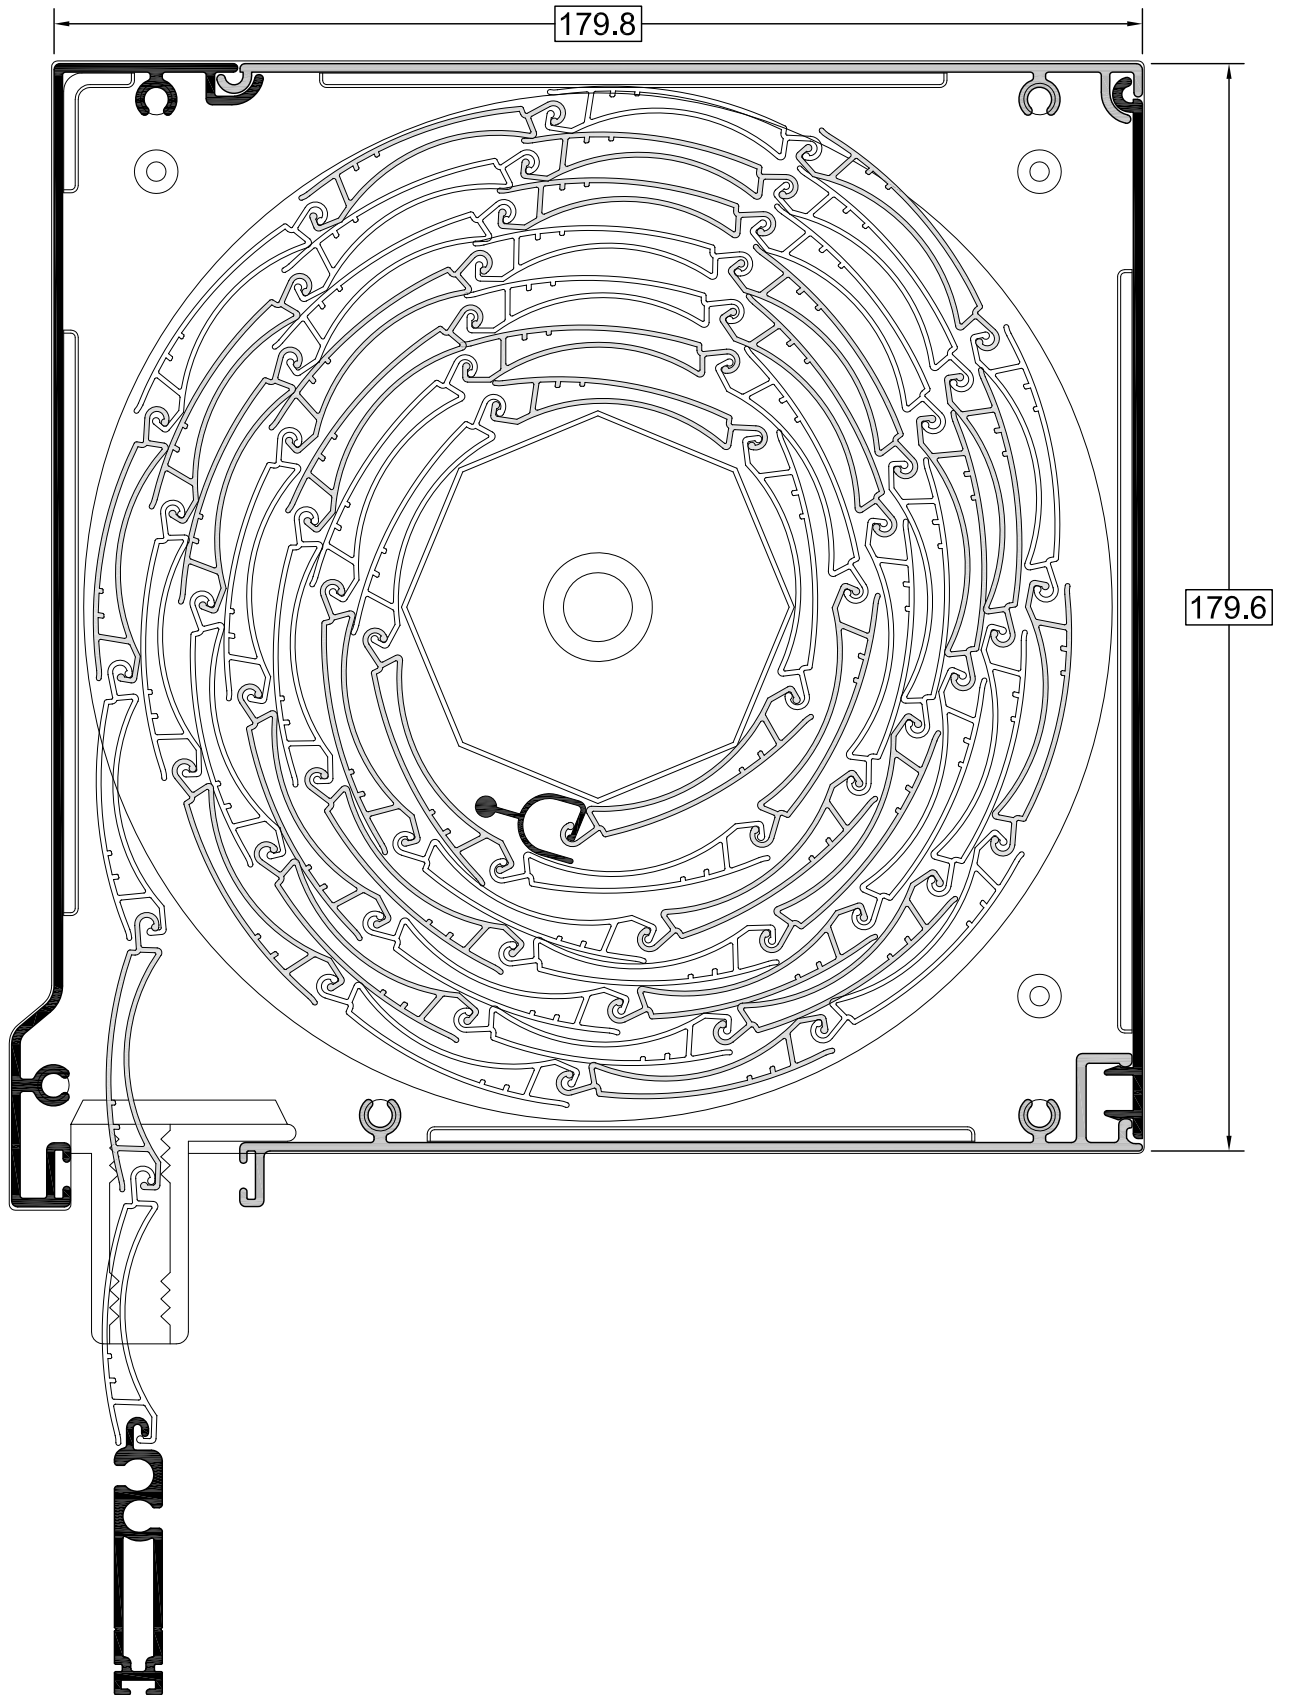

ΔΙΑΤΑΞΗ ΜΕ ΦΥΛΛΑΡΑΚΙ TV 9240 ΣΕ 18αρι ΚΟΥΤΙ

ΚΑΤΑΣΚΕΥΗ ΨΑΘΑΣ ΡΟΛΟΥ

ΤΟΠΟΘΕΤΗΣΗ ΤΑΠΑΣ R.239