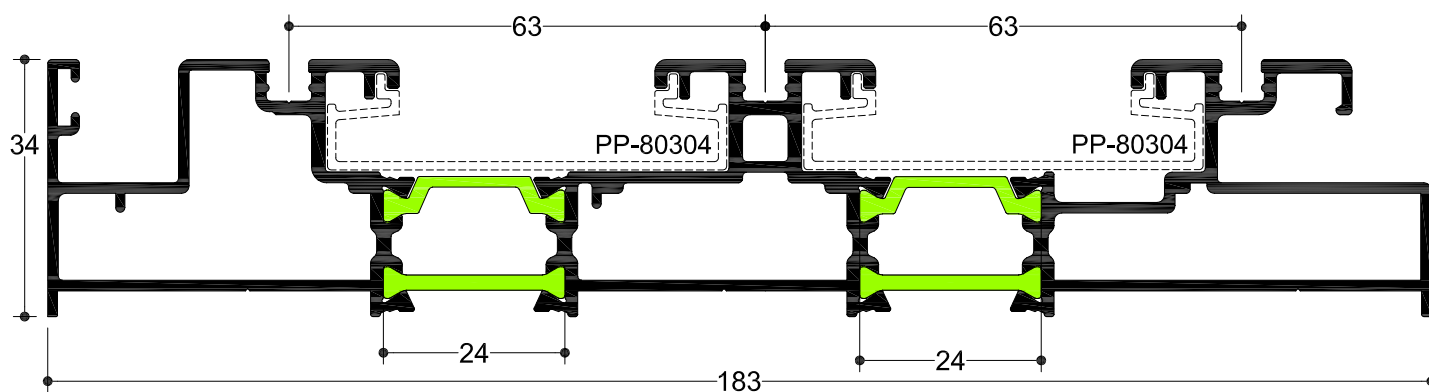

TH 80110

6,0 m | 1.869 gr/m

Διπλός Οδηγός 34mm (Επάλληλο)

Double Rail 34mm (Successive)

TH 80111

6,0 m | 2.919 gr/m

Τριπλός Οδηγός 34mm (Επάλληλο)

Triple Rail 34mm (Successive)