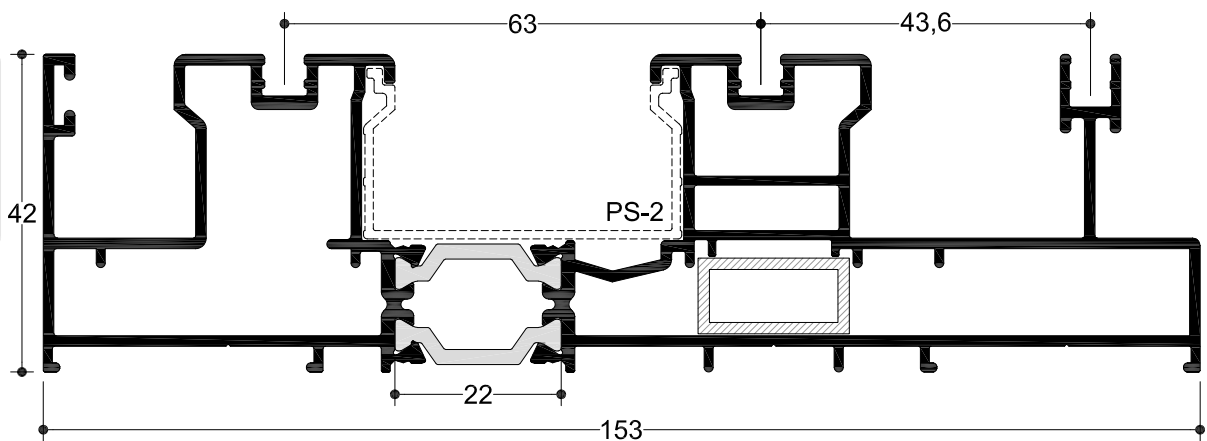

TH 8021

6,0 m 2.592gr/m

Οδηγός
Επάλληλο-Σήτα
Rail Successive
Insect Screen