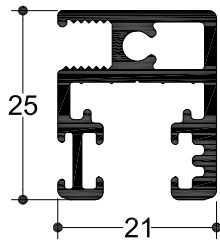

Τα παρακάτω προφίλ ανήκουν στην νέα σειρά της Ευροπα ESS 34
The following profiles belong to the new series of Europa ESS 34

TV 12208

6,0 m 507 gr/m
Φύλλο Σήτας 25mm
Insect Screen Sash 25mm