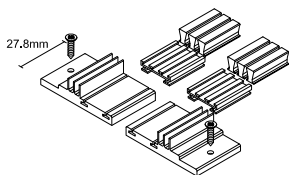

Τάκοι Στεγάνωσης Οδηγού Fix & Slide | Sealing Plugs for Fix & Slide Rails

SR-12716

Άνω & Κάτω Τάκος Απλού Συρόμενου
Upper & Lower Plug for Simple Sliding Sash

SR-12715