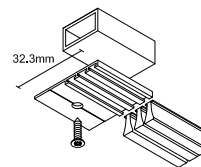

Άνω Τάκος Απλού Συρόμενου
Upper Plug for Sliding Sash

SR-12720