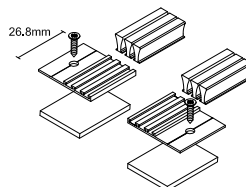

Άνω Τάκος Ανασπκούμενου Φύλλου
Upper Plug for Lift & Slide Sash

IC-12425

Κάτω Τάκος Ανασπκούμενου
Lower Plug for Lift & Slide Sash

SR-47717

Για Οδηγό 42mm
For 42mm Rail