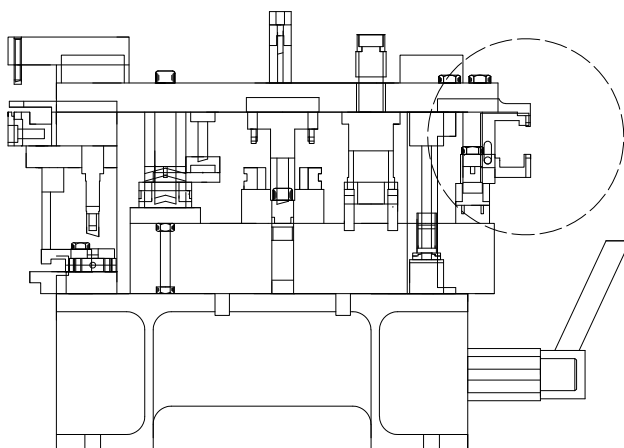

Λάστιχο Τζαμιού Σφήνα (E.P.D.M): 2-7mm
Glass Weatherstrips (E.P.D.M): 2-7mm

Με νέο κοπτικό, σε αυτή τη θέση της πρέσσας γίνεται το άνοιγμα νεροκυτών στο εξωτερικό πυργάκι των νέων οδηγών: TH 80113, TH 80114, TH 80109
With a new cutter in that position of the punching machine, open drainage holes on the outside track of the new rails: TH 80113, TH 80114, TH 80109