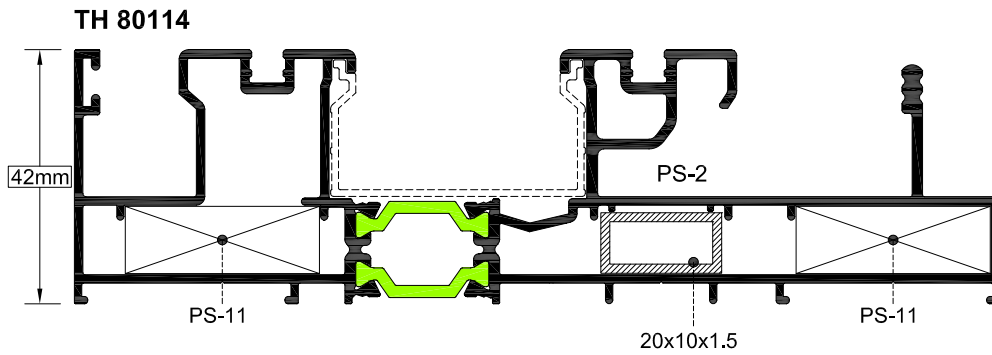

6,0 m | 312 gr/m
 Λαβή Ενίσχυσης
 Reinforcement Grip

TV 12603

6,0 m | 1368gr/m
 Προφίλ Ενίσχυσης
 Reinforcement Profile

TV 12503

6,0 m | 119 gr/m
 Καπάκι
 Cover

Γωνίες Συνδέσεως Οδηγών Και Νεροσταλλάκτη
Corner Joints For Rails And Rain Cover

CJ-00733

Διαστάσεις - Dimensions
18.6 x 8.6 mm

Γωνία Συνδέσεως Οδηγού TH 80109
Corner Joint for Rail TH 80109

PP-80303

6 μέτρα-meter

Πλαστικό Αποστατικό του TV 80402, TV 80403,
TV 80602
Plastic Spacer for TV 80402, TV 80403, TV 80602