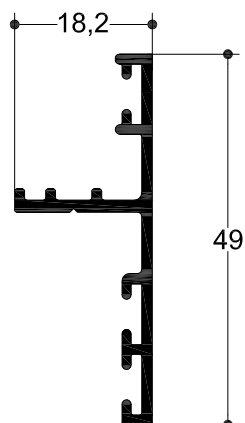

TV 80605

6,0 m | 362 gr/m
Νεροσταλλάκτης Οδηγών 34mm
Rain Cover for 34mm Rails