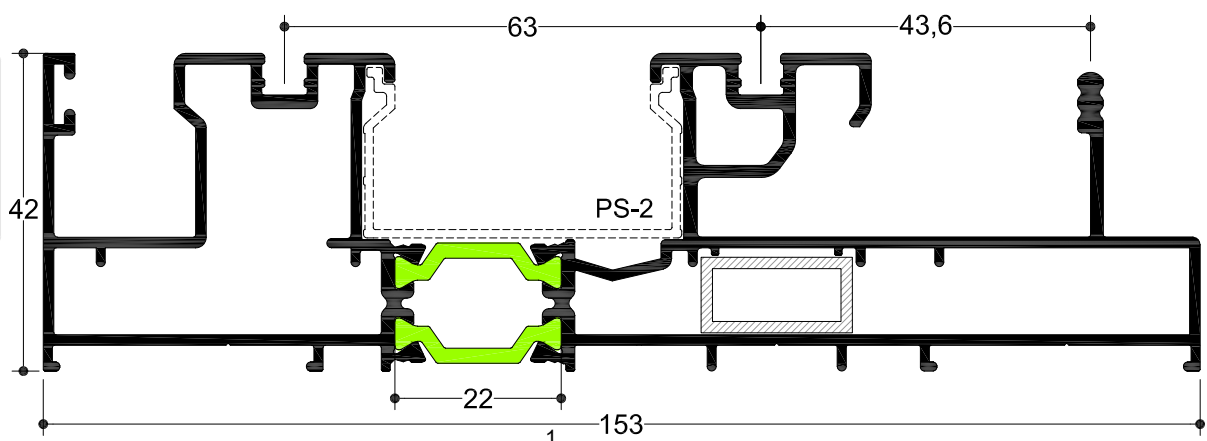

OLD

TH 8021

6,0 m 2.592gr/m

Οδηγός
Επάλληλο-Σήτα
Rail Successive
Insect Screen

NEW

TH 80114

6,0 m 2.559gr/m

Οδηγός
Επάλληλο-Σήτα
Rail Successive
Insect Screen