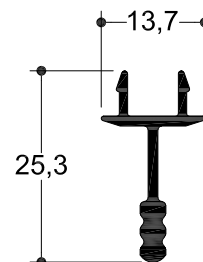

TV 12208

6,0 m 507 gr/m
Φύλλο Σήτας 25mm
Insect Screen Sash 25mm

TV 12206

6,0 m 846 gr/m
Φύλλο Σήτας
Insect Screen Sash

TV 12207

6,0 m 464 gr/m
Τραβέρσα Φύλλων Σήτας
Transom for Insect Screen Sash

TV 12311

6,0 m 179 gr/m
Μπινί Φύλλου Σήτας
Adjoining Profile for Insect Screen Sash

CJ-00733

Διαστάσεις - Dimensions
18.6 x 8.6 mm

Γωνία Συνδέσεως Οδηγού TH 80109
Corner Joint for Rail TH 80109

PP-80303

6 μέτρα-meter

Πλαστικό Αποστατικό του TV 80402, TV 80403,
TV 80602
Plastic Spacer for TV 80402, TV 80403, TV 80602