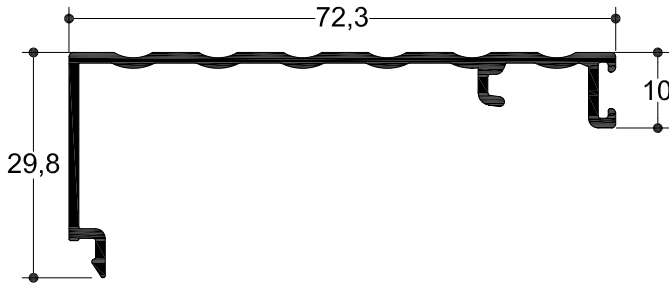

TV 80603

6,0 m | 203 gr/m

Σύνδεσμος Φύλλου - Γάντζου 25mm
Connector for Sash - Interlock 25mm

TV 80601

6,0 m | 338 gr/m

Πρόσθετο Άνω Οδηγού 34mm
Additional Profile for Top Rail 34mm

TV 80502

6,0 m | 466 gr/m
Καπάκι Οδηγού Fix & Slide
Clip For Fix & Slide Rail