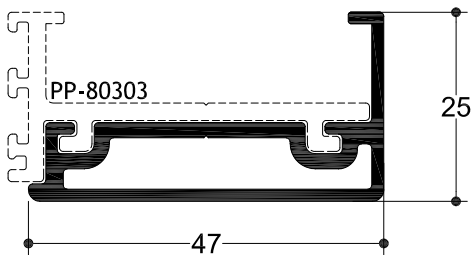

6,0 m | 1.094 gr/m

Χώρισμα/Γάντζος Fix & Slide
Interlock Profile For Fix & Slide

TV 80602

6,0 m | 658 gr/m

Φύλλο Φιλητού 25mm
Sash For Adjoining Profiles 25mm

TV 80305

4,7 m | 285 gr/m

Προφίλ Μπινί 65mm
Adjoining Profile 65mm

TV 80603

6,0 m | 203 gr/m

Σύνδεσμος Φύλλου - Γάντζου 25mm
Connector for Sash - Interlock 25mm

TV 80601

6,0 m | 338 gr/m

Πρόσθετο Άνω Οδηγού 34mm
Additional Profile for Top Rail 34mm

TV 80502

6,0 m | 466 gr/m
Καπάκι Οδηγού Fix & Slide
Clip For Fix & Slide Rail

CJ-00733

Διαστάσεις - Dimensions
18.6 x 8.6 mm

Γωνία Συνδέσεως Οδηγού TH 80109
Corner Joint for Rail TH 80109

PP-80303

6 μέτρα-meter

Πλαστικό Αποστατικό του TV 80402, TV 80403,
TV 80602
Plastic Spacer for TV 80402, TV 80403, TV 80602