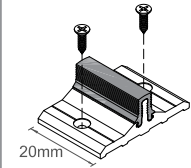

Τοποθέτηση σε Φύλλο
Απλό με Βουρτσάκια
For Glass Sash with
Brush Weatherstrips

Τοποθέτηση σε Φύλλο
Ανασπαστούμενου
For Lift & Slide Glass Sash

ST-12721

ST-12724

10mm

20mm

Στόπερ για Δίφυλλο
Stopper for Two Sash

IC-80418

6.2mm x 9.5mm x 158mm

Αφρώδες για Στεγάνωση Τάκου και PP-80304
Foam Sealant for Plugs on PP-80304

Τάκοι Στεγάνωσης Οδηγών με Ύψος 34mm | Sealing Plugs for Rails with 34mm Height

SR-12713

Για Γάντζο 25mm: 1 τεμ.
For 25mm Mullion: 1 pcs
Για Κανονικό Γάντζο: 2 τεμ.
With Normal Mullion: 2 pcs