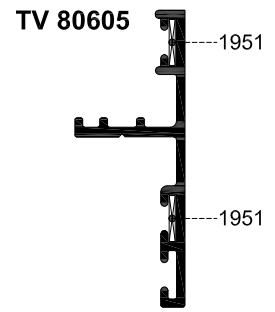

6,0 m | 312 gr/m
 Λαβή Ενίσχυσης
 Reinforcement Grip

TV 12603

6,0 m | 1368gr/m
 Προφίλ Ενίσχυσης
 Reinforcement Profile

TV 12503

6,0 m | 119 gr/m
 Καπάκι
 Cover

Γωνίες Συνδέσεως Οδηγών Και Νεροσταλλάκτη
Corner Joints For Rails And Rain Cover

CJ-00733

Διαστάσεις - Dimensions
18.6 x 8.6 mm

Γωνία Συνδέσεως Οδηγού TH 80109
Corner Joint for Rail TH 80109

PP-80303

6 μέτρα-meter

Πλαστικό Αποστατικό του TV 80402, TV 80403,
TV 80602
Plastic Spacer for TV 80402, TV 80403, TV 80602