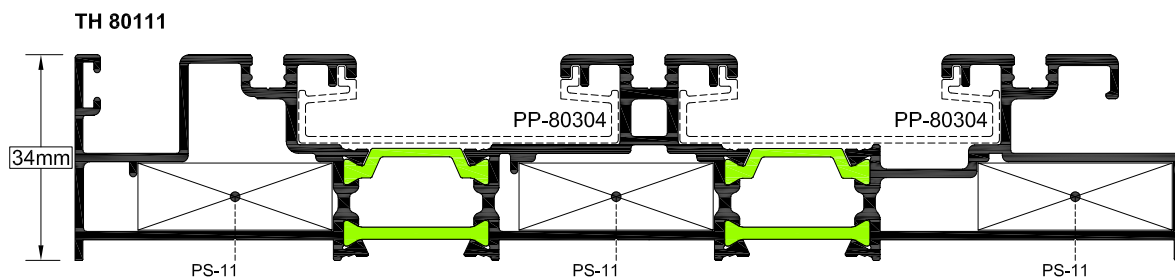

6,0 m | 312 gr/m
 Λαβή Ενίσχυσης
 Reinforcement Grip

TV 12603

6,0 m | 1368gr/m
 Προφίλ Ενίσχυσης
 Reinforcement Profile

TV 12503

6,0 m | 119 gr/m
 Καπάκι
 Cover

Γωνίες Συνδέσεως Οδηγών Και Νεροσταλλάκτη
Corner Joints For Rails And Rain Cover

CJ-00733

Διαστάσεις - Dimensions
18.6 x 8.6 mm

Γωνία Συνδέσεως Οδηγού TH 80109
Corner Joint for Rail TH 80109

PP-80303

6 μέτρα-meter

Πλαστικό Αποστατικό του TV 80402, TV 80403,
TV 80602
Plastic Spacer for TV 80402, TV 80403, TV 80602