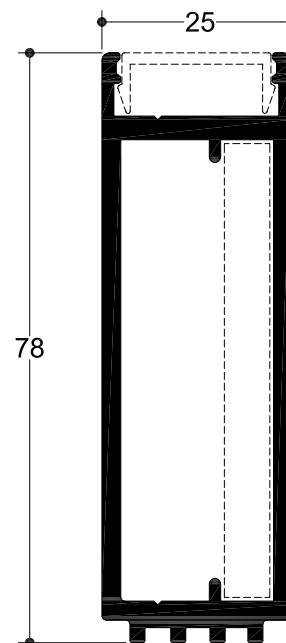

TV 12603

6,0 m | 1368gr/m
Προφίλ Ενίσχυσης
Reinforcement Profile

TV 12503

6,0 m | 119 gr/m
Καπάκι
Cover