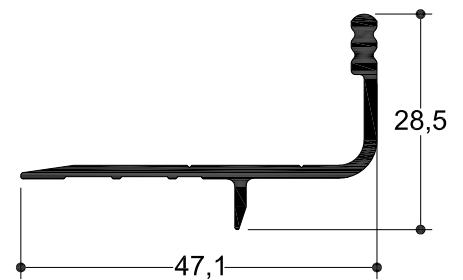

TV 80606

6,0 m | 813 gr/m
Κάσα Για Κρυφή Σήτα
Base For Hidden Insect Screen

TV 12608

TV 47501

6,0 m | 384.5 gr/m
Καπάκι Οδηγού για Σταθερό Φύλλο
Clip For Fixed Glass Sash

TV 80604

6,0 m | 338 gr/m
Πρόσθετος Οδηγός Φύλλου Σήτας
Added Insect Screen Sash Guiding