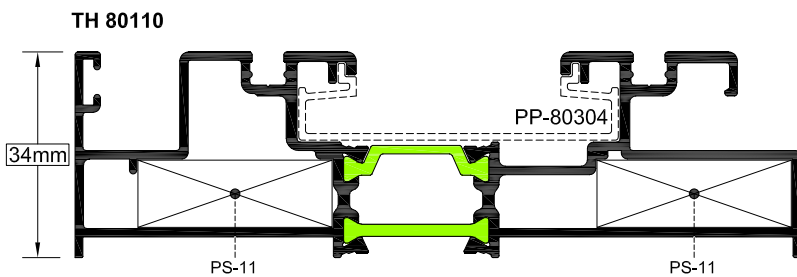

6,0 m | 312 gr/m
 Λαβή Ενίσχυσης
 Reinforcement Grip

TV 12603

6,0 m | 1368gr/m
 Προφίλ Ενίσχυσης
 Reinforcement Profile

TV 12503

6,0 m | 119 gr/m
 Καπάκι
 Cover

Γωνίες Συνδέσεως Οδηγών Και Νεροσταλλάκτη
Corner Joints For Rails And Rain Cover

CJ-00733

Διαστάσεις - Dimensions
18.6 x 8.6 mm

Γωνία Συνδέσεως Οδηγού TH 80109
Corner Joint for Rail TH 80109

PP-80303

6 μέτρα-meter

Πλαστικό Αποστατικό του TV 80402, TV 80403,
TV 80602
Plastic Spacer for TV 80402, TV 80403, TV 80602