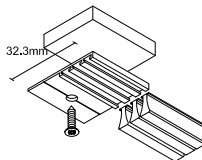

Κάτω Τάκος Γάντζου 25mm με Βουρτσάκι
Lower Plug 25mm Mullion with Brush

SR-12712

Άνω Τάκος Ανασπκούμενου
Upper Plug for Lift & Slide Sash

SR-12714