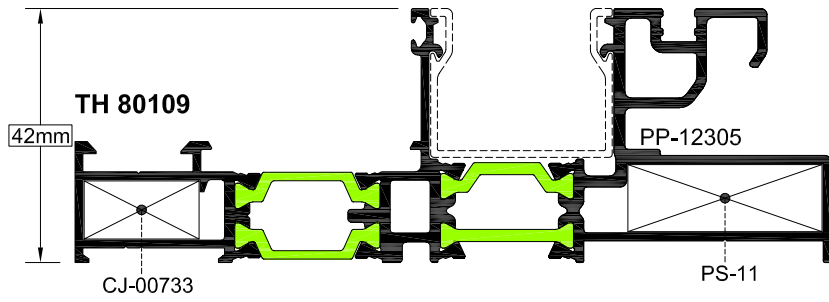

6,0 m | 312 gr/m
 Λαβή Ενίσχυσης
 Reinforcement Grip

TV 12603

6,0 m | 1368gr/m
 Προφίλ Ενίσχυσης
 Reinforcement Profile

TV 12503

6,0 m | 119 gr/m
 Καπάκι
 Cover

Γωνίες Συνδέσεως Οδηγών Και Νεροσταλλάκτη
Corner Joints For Rails And Rain Cover

CJ-00733

Διαστάσεις - Dimensions
18.6 x 8.6 mm

Γωνία Συνδέσεως Οδηγού TH 80109
Corner Joint for Rail TH 80109

PP-80303

6 μέτρα-meter

Πλαστικό Αποστατικό του TV 80402, TV 80403,
TV 80602
Plastic Spacer for TV 80402, TV 80403, TV 80602