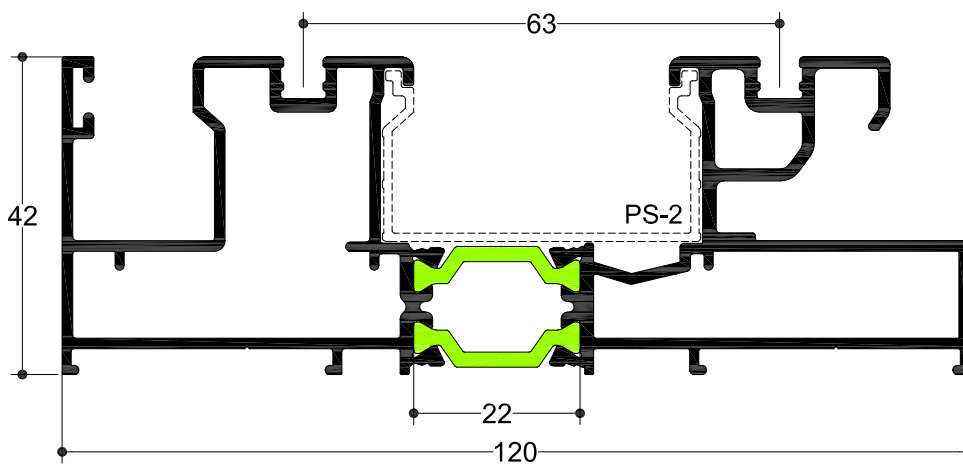

OLD

TH 8020

6,0 m 2.143 gr/m

Διπλός Οδηγός
Επάλληλου
Successive Double
Rail

NEW

TH 80113

6,0 m 2.157 gr/m

Διπλός Οδηγός
Επάλληλου
Successive Double
Rail

OLD

TH 8021

6,0 m 2.592gr/m

Οδηγός
Επάλληλο-Σήτα
Rail Successive
Insect Screen

NEW

TH 80114

6,0 m 2.559gr/m

Οδηγός
Επάλληλο-Σήτα
Rail Successive
Insect Screen

CJ-00733

Διαστάσεις - Dimensions
18.6 x 8.6 mm

Γωνία Συνδέσεως Οδηγού TH 80109
Corner Joint for Rail TH 80109

PP-80303

6 μέτρα-meter

Πλαστικό Αποστατικό του TV 80402, TV 80403,
TV 80602
Plastic Spacer for TV 80402, TV 80403, TV 80602