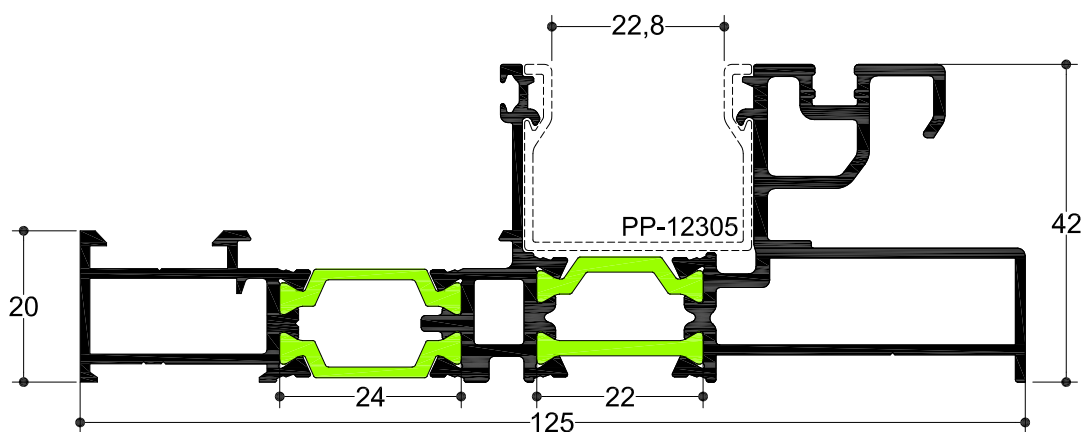

TH 80110

6,0 m | 1.869 gr/m

Διπλός Οδηγός 34mm (Επάλληλο)

Double Rail 34mm (Successive)

TH 80111

6,0 m | 2.919 gr/m

Τριπλός Οδηγός 34mm (Επάλληλο)

Triple Rail 34mm (Successive)

TH 80109

6,0 m | 2.101 gr/m

Οδηγός Fix & Slide

Fix & Slide Rail

TV 80402

6,0 m | 845 gr/m

Γάντζος Επάλληλου 25mm
Interlock Profile 25mm

TV 80403

CJ-00733

Διαστάσεις - Dimensions
18.6 x 8.6 mm

Γωνία Συνδέσεως Οδηγού TH 80109
Corner Joint for Rail TH 80109

PP-80303

6 μέτρα-meter

Πλαστικό Αποστατικό του TV 80402, TV 80403,
TV 80602
Plastic Spacer for TV 80402, TV 80403, TV 80602