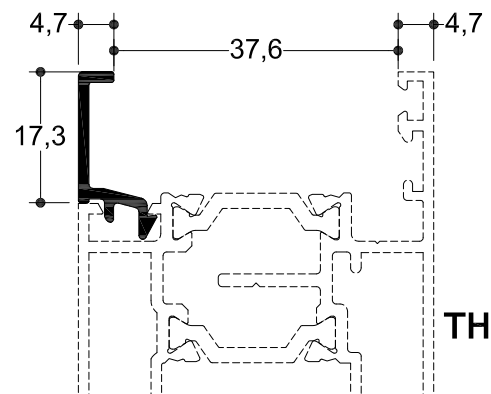

TV 80503

6,0 m | 133 gr/m
Πηχάκι Φύλλου Τζαμιού
Clip For Glass Sash