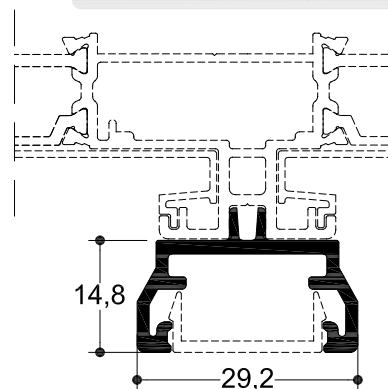

TV 80603

6,0 m | 203 gr/m

Σύνδεσμος Φύλλου - Γάντζου 25mm
Connector for Sash - Interlock 25mm

TV 80601

6,0 m | 338 gr/m

Πρόσθετο Άνω Οδηγού 34mm
Additional Profile for Top Rail 34mm

TV 80502

6,0 m | 466 gr/m
Καπάκι Οδηγού Fix & Slide
Clip For Fix & Slide Rail

CJ-00733

Διαστάσεις - Dimensions
18.6 x 8.6 mm

Γωνία Συνδέσεως Οδηγού TH 80109
Corner Joint for Rail TH 80109

PP-80303

6 μέτρα-meter

Πλαστικό Αποστατικό του TV 80402, TV 80403,
TV 80602
Plastic Spacer for TV 80402, TV 80403, TV 80602