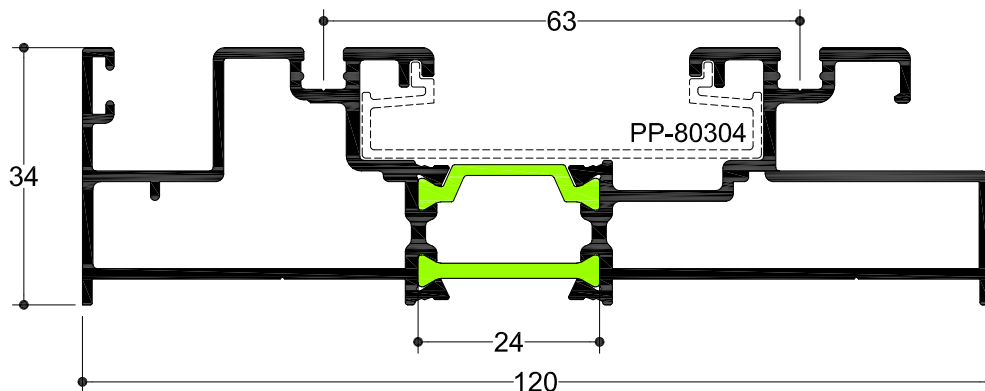

OLD

TH 8021

6,0 m 2.592gr/m

Οδηγός
Επάλληλο-Σήτα
Rail Successive
Insect Screen

NEW

TH 80114

6,0 m 2.559gr/m

Οδηγός
Επάλληλο-Σήτα
Rail Successive
Insect Screen

TH 80110

6,0 m | 1.869 gr/m

Διπλός Οδηγός 34mm (Επάλληλο)

Double Rail 34mm (Successive)

TH 80111

6,0 m | 2.919 gr/m

Τριπλός Οδηγός 34mm (Επάλληλο)

Triple Rail 34mm (Successive)