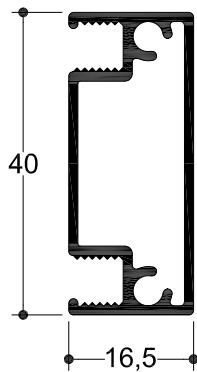

TV 12208

6,0 m 507 gr/m
Φύλλο Σήτας 25mm
Insect Screen Sash 25mm

TV 12206

6,0 m 846 gr/m
Φύλλο Σήτας
Insect Screen Sash

TV 12207

6,0 m 464 gr/m
Τραβέρσα Φύλλων Σήτας
Transom for Insect Screen Sash

TV 12311

6,0 m 179 gr/m
Μπινί Φύλλου Σήτας
Adjoining Profile for Insect Screen Sash

CJ-00733

Διαστάσεις - Dimensions
18.6 x 8.6 mm

Γωνία Συνδέσεως Οδηγού TH 80109
Corner Joint for Rail TH 80109

PP-80303

6 μέτρα-meter

Πλαστικό Αποστατικό του TV 80402, TV 80403,
TV 80602
Plastic Spacer for TV 80402, TV 80403, TV 80602