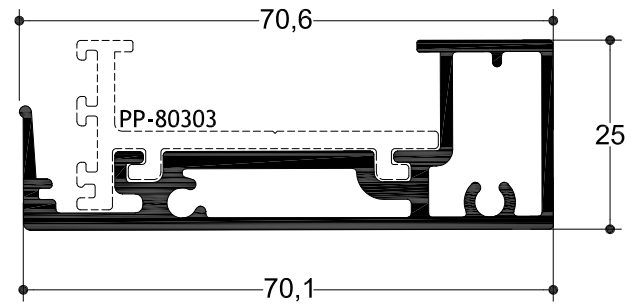

TH 80109

6,0 m | 2.101 gr/m

Οδηγός Fix & Slide

Fix & Slide Rail

TV 80402

6,0 m | 845 gr/m

Γάντζος Επάλληλου 25mm
Interlock Profile 25mm

TV 80403

6,0 m | 1.094 gr/m

Χώρισμα/Γάντζος Fix & Slide
Interlock Profile For Fix & Slide

TV 80602

6,0 m | 658 gr/m

Φύλλο Φιλητού 25mm
Sash For Adjoining Profiles 25mm

TV 80305

4,7 m | 285 gr/m

Προφίλ Μπινί 65mm
Adjoining Profile 65mm

CJ-00733

Διαστάσεις - Dimensions
18.6 x 8.6 mm

Γωνία Συνδέσεως Οδηγού TH 80109
Corner Joint for Rail TH 80109

PP-80303

6 μέτρα-meter

Πλαστικό Αποστατικό του TV 80402, TV 80403,
TV 80602
Plastic Spacer for TV 80402, TV 80403, TV 80602