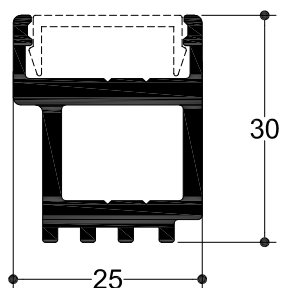

Τα παρακάτω προφίλ ανήκουν στην νέα σειρά της Europa ESS 34
The following profiles belong to the new series of Europa ESS 34

TV 00627

6,0 m | 312 gr/m
Λαβή Ενίσχυσης
Reinforcement Grip