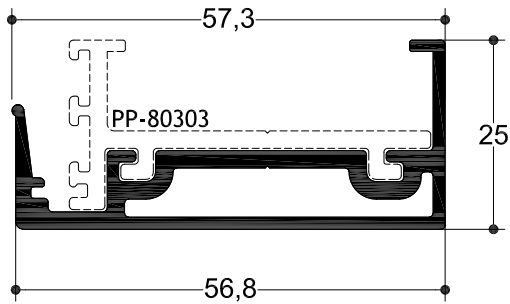

TH 80110

6,0 m | 1.869 gr/m

Διπλός Οδηγός 34mm (Επάλληλο)

Double Rail 34mm (Successive)

TH 80111

6,0 m | 2.919 gr/m

Τριπλός Οδηγός 34mm (Επάλληλο)

Triple Rail 34mm (Successive)

TH 80109

6,0 m | 2.101 gr/m

Οδηγός Fix & Slide

Fix & Slide Rail

TV 80402

6,0 m | 845 gr/m

Γάντζος Επάλληλου 25mm
Interlock Profile 25mm

TV 80403

6,0 m | 1.094 gr/m

Χώρισμα/Γάντζος Fix & Slide
Interlock Profile For Fix & Slide

TV 80602

6,0 m | 658 gr/m

Φύλλο Φιλητού 25mm
Sash For Adjoining Profiles 25mm

TV 80305

4,7 m | 285 gr/m

Προφίλ Μπινί 65mm
Adjoining Profile 65mm

CJ-00733

Διαστάσεις - Dimensions
18.6 x 8.6 mm

Γωνία Συνδέσεως Οδηγού TH 80109
Corner Joint for Rail TH 80109

PP-80303

6 μέτρα-meter

Πλαστικό Αποστατικό του TV 80402, TV 80403,
TV 80602
Plastic Spacer for TV 80402, TV 80403, TV 80602