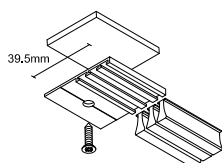

Άνω Τάκος Ανασπκούμενου για Γάντζο 25mm
Upper Plug for Lift & Slide Sash for 25mm Interlock

SR-47719

Για Οδηγό 42mm
For 42mm Rail