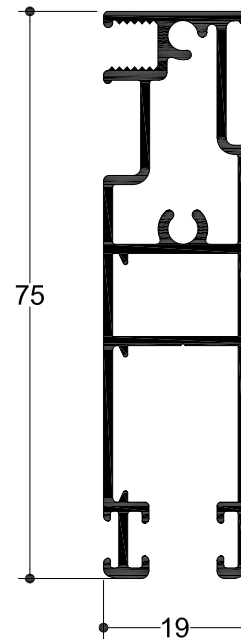

Τα παρακάτω προφίλ ανήκουν στην νέα σειρά της Ευροπα ESS 34
The following profiles belong to the new series of Europa ESS 34

TV 12208

6,0 m 507 gr/m
Φύλλο Σήτας 25mm
Insect Screen Sash 25mm

TV 12206

6,0 m 846 gr/m
Φύλλο Σήτας
Insect Screen Sash