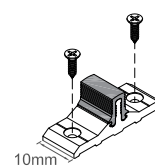

Τοποθέτηση σε Φύλλο
Απλό με Βουρτσάκια
For Glass Sash with
Brush Weatherstrips

Τοποθέτηση σε Φύλλο
Ανασπαστούμενου
For Lift & Slide Glass Sash

ST-12721

ST-12724

10mm

20mm

Στόπερ για Δίφυλλο
Stopper for Two Sash

IC-80418

6.2mm x 9.5mm x 158mm

Αφρώδες για Στεγάνωση Τάκου και PP-80304
Foam Sealant for Plugs on PP-80304

Τάκοι Στεγάνωσης Οδηγών με Ύψος 34mm | Sealing Plugs for Rails with 34mm Height

SR-12713

Για Γάντζο 25mm: 1 τεμ.
For 25mm Mullion: 1 pcs
Για Κανονικό Γάντζο: 2 τεμ.
With Normal Mullion: 2 pcs