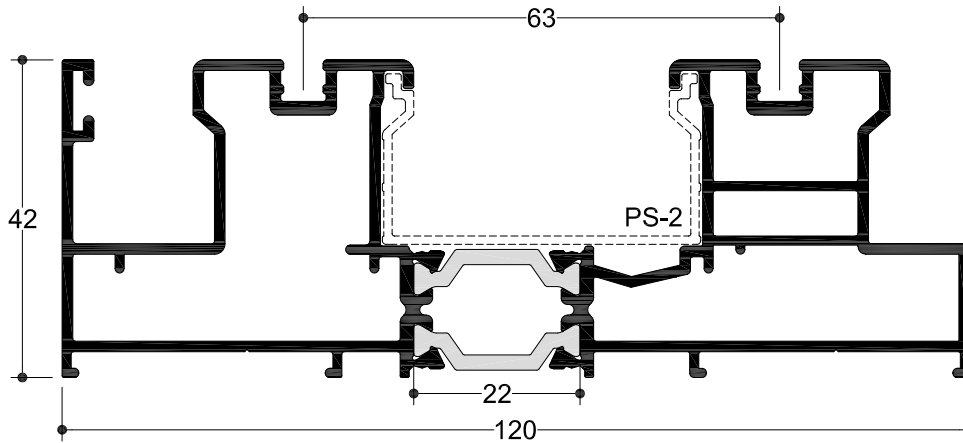

OLD

TH 8020

6,0 m 2.143 gr/m

Διπλός Οδηγός
Επάλληλου
Successive Double
Rail

NEW

TH 80113

6,0 m 2.157 gr/m

Διπλός Οδηγός
Επάλληλου
Successive Double
Rail

CJ-00733

Διαστάσεις - Dimensions
18.6 x 8.6 mm

Γωνία Συνδέσεως Οδηγού TH 80109
Corner Joint for Rail TH 80109

PP-80303

6 μέτρα-meter

Πλαστικό Αποστατικό του TV 80402, TV 80403,
TV 80602
Plastic Spacer for TV 80402, TV 80403, TV 80602