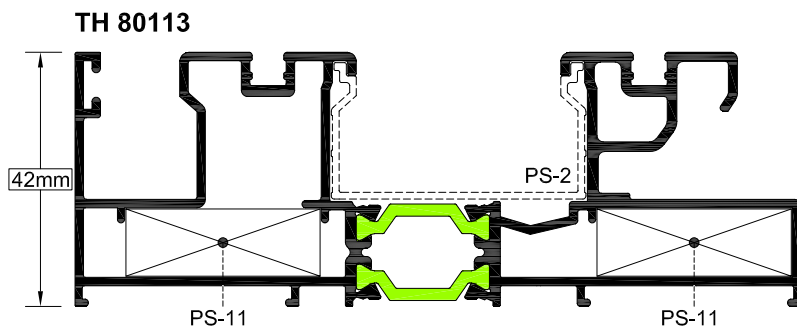

6,0 m | 312 gr/m
 Λαβή Ενίσχυσης
 Reinforcement Grip

TV 12603

6,0 m | 1368gr/m
 Προφίλ Ενίσχυσης
 Reinforcement Profile

TV 12503

6,0 m | 119 gr/m
 Καπάκι
 Cover

Γωνίες Συνδέσεως Οδηγών Και Νεροσταλλάκτη
Corner Joints For Rails And Rain Cover

CJ-00733

Διαστάσεις - Dimensions
18.6 x 8.6 mm

Γωνία Συνδέσεως Οδηγού TH 80109
Corner Joint for Rail TH 80109

PP-80303

6 μέτρα-meter

Πλαστικό Αποστατικό του TV 80402, TV 80403,
TV 80602
Plastic Spacer for TV 80402, TV 80403, TV 80602