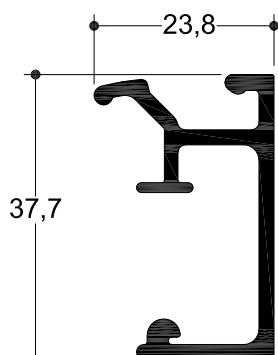

TV 12608

6,0 m 543 gr/m
Οδηγός Κρυφής Σήτας
Hidden Insect Screen Rail