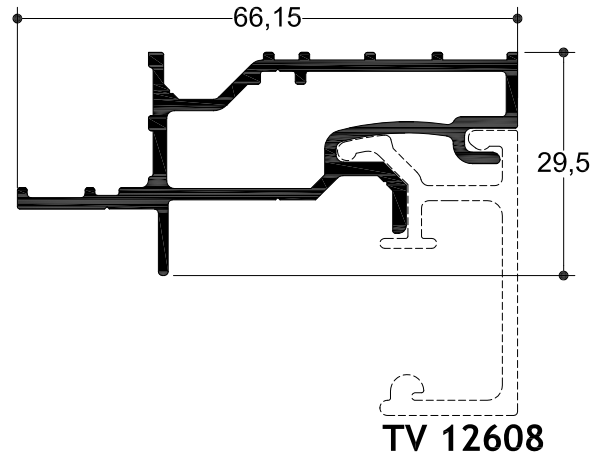

TV 80606

6,0 m | 813 gr/m
Κάσα Για Κρυφή Σήτα
Base For Hidden Insect Screen