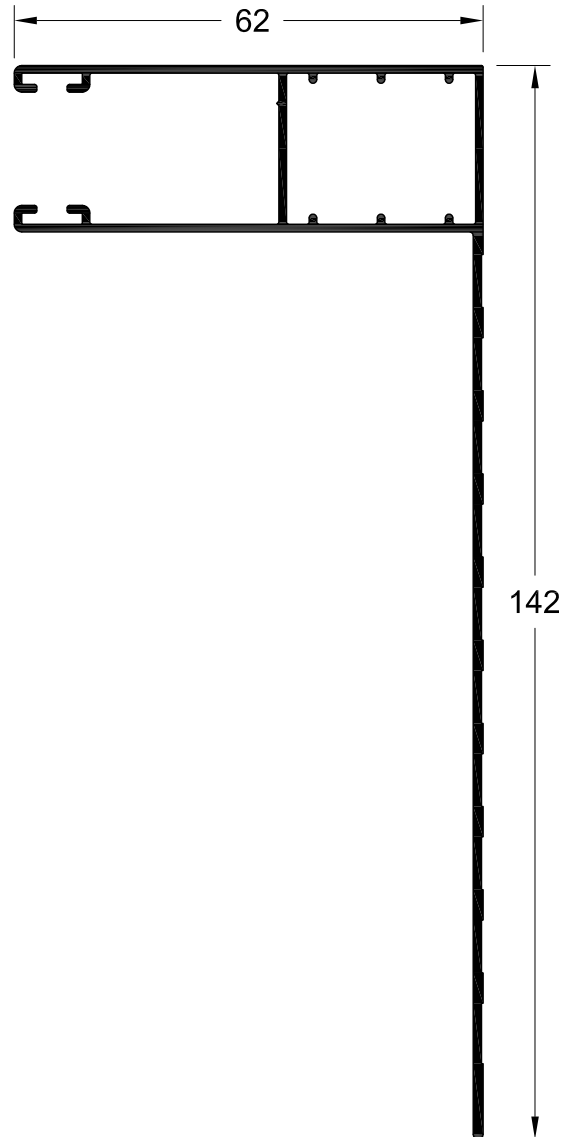

### TV 95101

483 gr/m

Οδηγός Ορθογωνικής διατομής

### TV 95103

891 gr/m

Οδηγός με Φτερό 142mm  
Ορθογωνικής διατομής