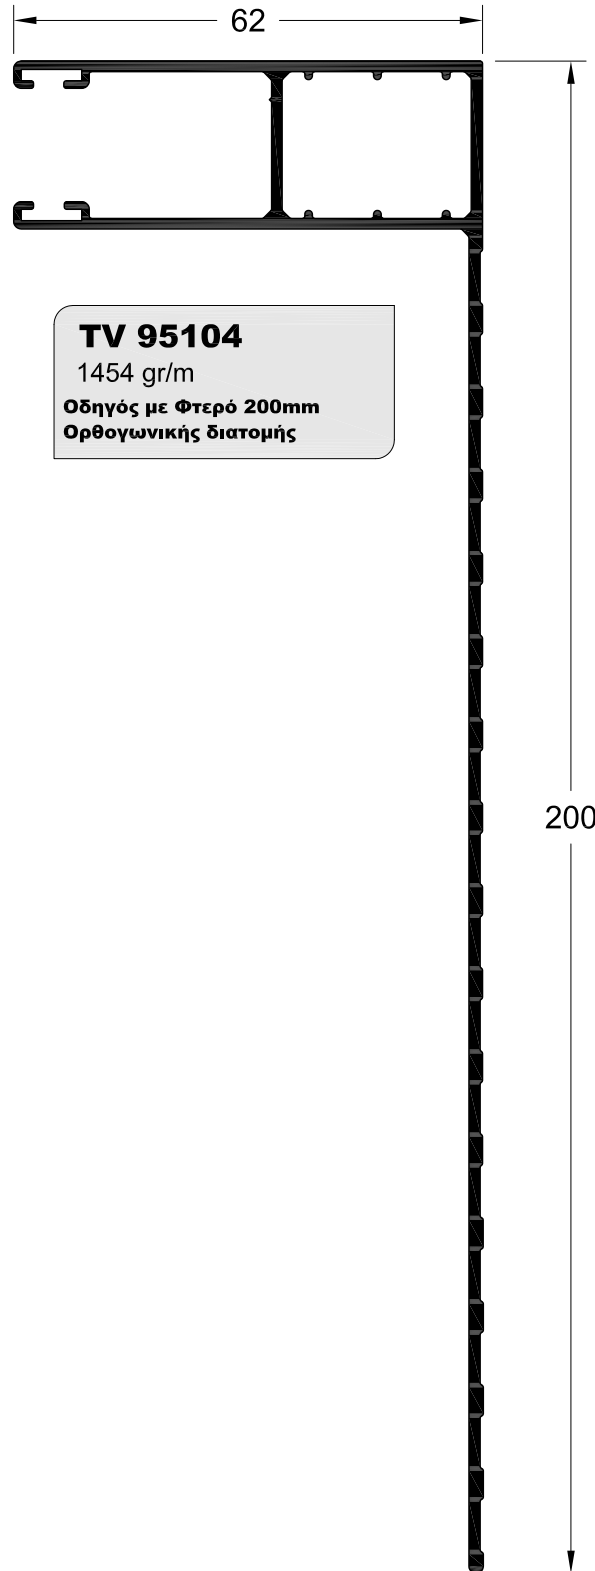

### TV 95101

483 gr/m

Οδηγός Ορθογωνικής διατομής

### TV 95103

891 gr/m

Οδηγός με Φτερό 142mm  
Ορθογωνικής διατομής

### TV 95102

826 gr/m

Οδηγός με Φτερό 122mm  
Ορθογωνικής διατομής

**ΠΡΟΦΙΛ**

**TV 95104**

1454 gr/m

Οδηγός με Φτερό 200mm  
Ορθογωνικής διατομής