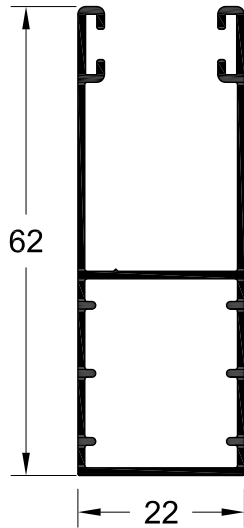

### TV 95101

483 gr/m

Οδηγός Ορθογωνικής διατομής

### TV 95103

891 gr/m

Οδηγός με Φτερό 142mm  
Ορθογωνικής διατομής

### TV 95102

826 gr/m

Οδηγός με Φτερό 122mm  
Ορθογωνικής διατομής

**ΠΡΟΦΙΛ**

**TV 95104**

1454 gr/m

Οδηγός με Φτερό 200mm  
Ορθογωνικής διατομής