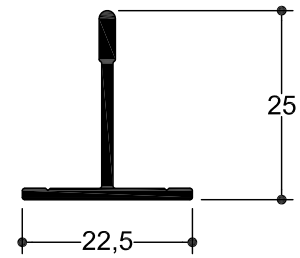

TV 80206

797 gr/m

ΦΥΛΛΟ ΣΗΤΑΣ

TV 88101

196 gr/m

ΜΟΝΟΣ ΟΔΗΓΟΣ ΣΗΤΑΣ

TV 88102

373 gr/m