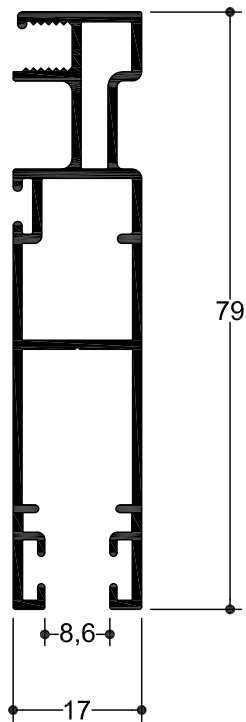

TV 80206

797 gr/m

ΦΥΛΛΟ ΣΗΤΑΣ

TV 88101

196 gr/m

ΜΟΝΟΣ ΟΔΗΓΟΣ ΣΗΤΑΣ

TV 88102

373 gr/m

ΔΙΠΛΟΣ ΟΔΗΓΟΣ ΣΗΤΑΣ