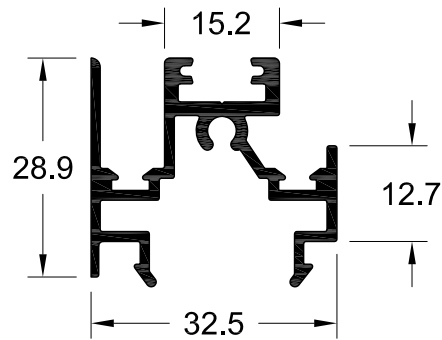

**TV 6007** ΦΥΛΛΟ ΠΑΤΖΟΥΡΙΟΥ  
852 gr/m

**TV 6008** ΜΠΙΝΙ ΦΥΛΛΟΥ ΠΑΤΖΟΥΡΙΟΥ  
567 gr/m

**TH 6119** ΟΔΗΓΟΣ  
(τζάμι-σήτα-πατζούρι)  
1904 gr/m