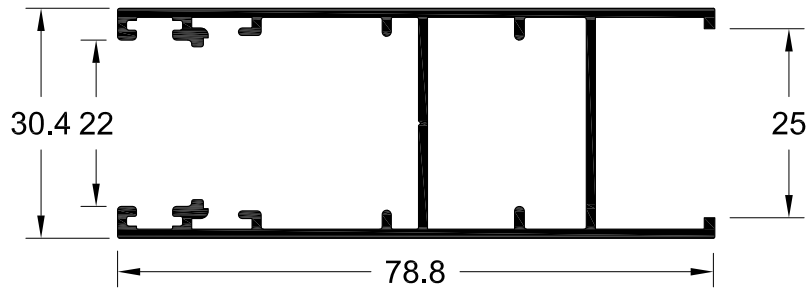

**TV 6007** ΦΥΛΛΟ ΠΑΤΖΟΥΡΙΟΥ  
852 gr/m

**TV 6008** ΜΠΙΝΙ ΦΥΛΛΟΥ ΠΑΤΖΟΥΡΙΟΥ  
567 gr/m

**TH 6119** ΟΔΗΓΟΣ  
(τζάμι-σήτα-πατζούρι)  
1904 gr/m