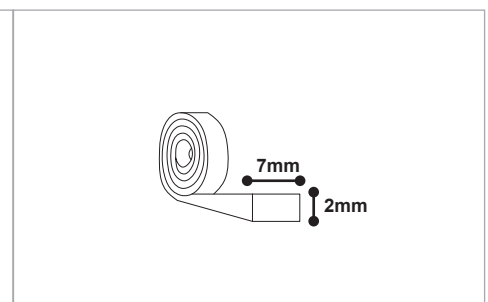

ΚΟΥΤΙ 180x220mm

SA-95302-01
ΣΕΤ ΚΑΠΑΚΙΩΝ ΚΟΥΤΙΟΥ 180x220mm - ΛΕΥΚΟ
SA-95302-02
ΣΕΤ ΚΑΠΑΚΙΩΝ ΚΟΥΤΙΟΥ 180x220mm - ΜΑΥΡΟ

PG-95303-01
ΠΛΑΙΝΟ ΚΑΛΥΜΜΑ ΚΟΥΤΙΟΥ 180x220mm - ΔΕΞΙ, ΛΕΥΚΟ
PG-95303-02
ΠΛΑΙΝΟ ΚΑΛΥΜΜΑ ΚΟΥΤΙΟΥ 180x220mm - ΔΕΞΙ, ΜΑΥΡΟ

PG-95304-01
ΠΛΑΙΝΟ ΚΑΛΥΜΜΑ ΚΟΥΤΙΟΥ 180x220mm - ΑΡΙΣΤΕΡΟ, ΛΕΥΚΟ
PG-95304-02
ΠΛΑΙΝΟ ΚΑΛΥΜΜΑ ΚΟΥΤΙΟΥ 180x220mm - ΑΡΙΣΤΕΡΟ, ΜΑΥΡΟ

AS-95702
ΑΛΟΥΜΙΝΕΝΙΟ ΕΝΙΣΧΥΤΙΚΟ ΠΛΑΙΝΟΥ ΚΑΠΑΚΙΟΥ 180x220mm

PG-95305
ΚΑΘΡΕΦΤΗΣ ΚΑΛΥΜΜΑΤΟΣ ΚΟΥΤΙΟΥ 180x220mm

RC-95901
ΜΟΝΩΣΗ ΚΟΥΤΙΟΥ 210x230mm

RC-95903
ΜΟΝΩΣΗ ΚΑΠΑΚΙΟΥ ΚΟΥΤΙΟΥ 180x220mm

UN-95900
ΑΦΡΩΔΗΣ ΤΑΙΝΙΑ ΔΙΠΛΗΣ ΟΨΕΩΣ 2x7mm - 33m