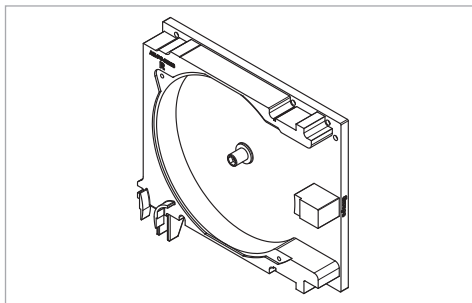

ΚΟΥΤΙ 180x220mm

SA-95302-01
ΣΕΤ ΚΑΠΑΚΙΩΝ ΚΟΥΤΙΟΥ 180x220mm - ΛΕΥΚΟ
SA-95302-02
ΣΕΤ ΚΑΠΑΚΙΩΝ ΚΟΥΤΙΟΥ 180x220mm - ΜΑΥΡΟ

PG-95303-01
ΠΛΑΙΝΟ ΚΑΛΥΜΜΑ ΚΟΥΤΙΟΥ 180x220mm - ΔΕΞΙ, ΛΕΥΚΟ
PG-95303-02
ΠΛΑΙΝΟ ΚΑΛΥΜΜΑ ΚΟΥΤΙΟΥ 180x220mm - ΔΕΞΙ, ΜΑΥΡΟ

PG-95304-01
ΠΛΑΙΝΟ ΚΑΛΥΜΜΑ ΚΟΥΤΙΟΥ 180x220mm - ΑΡΙΣΤΕΡΟ, ΛΕΥΚΟ
PG-95304-02
ΠΛΑΙΝΟ ΚΑΛΥΜΜΑ ΚΟΥΤΙΟΥ 180x220mm - ΑΡΙΣΤΕΡΟ, ΜΑΥΡΟ

AS-95702
ΑΛΟΥΜΙΝΕΝΙΟ ΕΝΙΣΧΥΤΙΚΟ ΠΛΑΙΝΟΥ ΚΑΠΑΚΙΟΥ 180x220mm

PG-95305
ΚΑΘΡΕΦΤΗΣ ΚΑΛΥΜΜΑΤΟΣ ΚΟΥΤΙΟΥ 180x220mm

RC-95901
ΜΟΝΩΣΗ ΚΟΥΤΙΟΥ 210x230mm

RC-95903
ΜΟΝΩΣΗ ΚΑΠΑΚΙΟΥ ΚΟΥΤΙΟΥ 180x220mm

UN-95900
ΑΦΡΩΔΗΣ ΤΑΙΝΙΑ ΔΙΠΛΗΣ ΟΨΕΩΣ 2x7mm - 33m