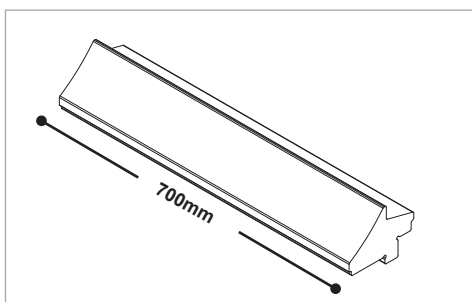

ΚΟΥΤΙ 180x220mm

SA-95302-01
ΣΕΤ ΚΑΠΑΚΙΩΝ ΚΟΥΤΙΟΥ 180x220mm - ΛΕΥΚΟ
SA-95302-02
ΣΕΤ ΚΑΠΑΚΙΩΝ ΚΟΥΤΙΟΥ 180x220mm - ΜΑΥΡΟ

PG-95303-01
ΠΛΑΙΝΟ ΚΑΛΥΜΜΑ ΚΟΥΤΙΟΥ 180x220mm - ΔΕΞΙ, ΛΕΥΚΟ
PG-95303-02
ΠΛΑΙΝΟ ΚΑΛΥΜΜΑ ΚΟΥΤΙΟΥ 180x220mm - ΔΕΞΙ, ΜΑΥΡΟ

PG-95304-01
ΠΛΑΙΝΟ ΚΑΛΥΜΜΑ ΚΟΥΤΙΟΥ 180x220mm - ΑΡΙΣΤΕΡΟ, ΛΕΥΚΟ
PG-95304-02
ΠΛΑΙΝΟ ΚΑΛΥΜΜΑ ΚΟΥΤΙΟΥ 180x220mm - ΑΡΙΣΤΕΡΟ, ΜΑΥΡΟ

AS-95702
ΑΛΟΥΜΙΝΕΝΙΟ ΕΝΙΣΧΥΤΙΚΟ ΠΛΑΙΝΟΥ ΚΑΠΑΚΙΟΥ 180x220mm

PG-95305
ΚΑΘΡΕΦΤΗΣ ΚΑΛΥΜΜΑΤΟΣ ΚΟΥΤΙΟΥ 180x220mm

RC-95901
ΜΟΝΩΣΗ ΚΟΥΤΙΟΥ 210x230mm

RC-95903
ΜΟΝΩΣΗ ΚΑΠΑΚΙΟΥ ΚΟΥΤΙΟΥ 180x220mm

UN-95900
ΑΦΡΩΔΗΣ ΤΑΙΝΙΑ ΔΙΠΛΗΣ ΟΨΕΩΣ 2x7mm - 33m