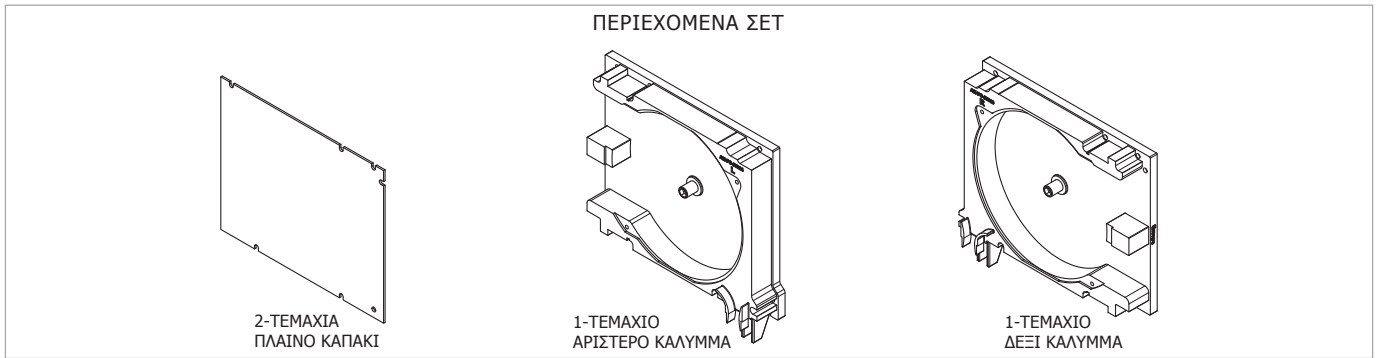

ΚΟΥΤΙ 180x220mm

SA-95302-01
ΣΕΤ ΚΑΠΑΚΙΩΝ ΚΟΥΤΙΟΥ 180x220mm - ΛΕΥΚΟ
SA-95302-02
ΣΕΤ ΚΑΠΑΚΙΩΝ ΚΟΥΤΙΟΥ 180x220mm - ΜΑΥΡΟ

PG-95303-01
ΠΛΑΙΝΟ ΚΑΛΥΜΜΑ ΚΟΥΤΙΟΥ 180x220mm - ΔΕΞΙ, ΛΕΥΚΟ
PG-95303-02
ΠΛΑΙΝΟ ΚΑΛΥΜΜΑ ΚΟΥΤΙΟΥ 180x220mm - ΔΕΞΙ, ΜΑΥΡΟ

PG-95304-01
ΠΛΑΙΝΟ ΚΑΛΥΜΜΑ ΚΟΥΤΙΟΥ 180x220mm - ΑΡΙΣΤΕΡΟ, ΛΕΥΚΟ
PG-95304-02
ΠΛΑΙΝΟ ΚΑΛΥΜΜΑ ΚΟΥΤΙΟΥ 180x220mm - ΑΡΙΣΤΕΡΟ, ΜΑΥΡΟ

AS-95702
ΑΛΟΥΜΙΝΕΝΙΟ ΕΝΙΣΧΥΤΙΚΟ ΠΛΑΙΝΟΥ ΚΑΠΑΚΙΟΥ 180x220mm

PG-95305
ΚΑΘΡΕΦΤΗΣ ΚΑΛΥΜΜΑΤΟΣ ΚΟΥΤΙΟΥ 180x220mm

RC-95901
ΜΟΝΩΣΗ ΚΟΥΤΙΟΥ 210x230mm

RC-95903
ΜΟΝΩΣΗ ΚΑΠΑΚΙΟΥ ΚΟΥΤΙΟΥ 180x220mm

UN-95900
ΑΦΡΩΔΗΣ ΤΑΙΝΙΑ ΔΙΠΛΗΣ ΟΨΕΩΣ 2x7mm - 33m