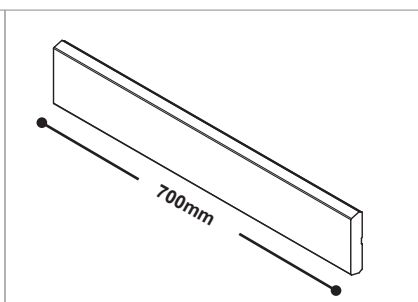

PG-95304-01
ΠΛΑΙΝΟ ΚΑΛΥΜΜΑ ΚΟΥΤΙΟΥ 180x220mm - ΑΡΙΣΤΕΡΟ, ΛΕΥΚΟ
PG-95304-02
ΠΛΑΙΝΟ ΚΑΛΥΜΜΑ ΚΟΥΤΙΟΥ 180x220mm - ΑΡΙΣΤΕΡΟ, ΜΑΥΡΟ

AS-95702
ΑΛΟΥΜΙΝΕΝΙΟ ΕΝΙΣΧΥΤΙΚΟ ΠΛΑΙΝΟΥ ΚΑΠΑΚΙΟΥ 180x220mm

PG-95305
ΚΑΘΡΕΦΤΗΣ ΚΑΛΥΜΜΑΤΟΣ ΚΟΥΤΙΟΥ 180x220mm

RC-95901
ΜΟΝΩΣΗ ΚΟΥΤΙΟΥ 210x230mm

RC-95903
ΜΟΝΩΣΗ ΚΑΠΑΚΙΟΥ ΚΟΥΤΙΟΥ 180x220mm

UN-95900
ΑΦΡΩΔΗΣ ΤΑΙΝΙΑ ΔΙΠΛΗΣ ΟΨΕΩΣ 2x7mm - 33m