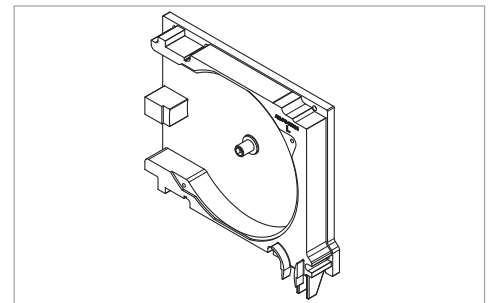

ΚΟΥΤΙ 180x220mm

SA-95302-01
ΣΕΤ ΚΑΠΑΚΙΩΝ ΚΟΥΤΙΟΥ 180x220mm - ΛΕΥΚΟ
SA-95302-02
ΣΕΤ ΚΑΠΑΚΙΩΝ ΚΟΥΤΙΟΥ 180x220mm - ΜΑΥΡΟ

PG-95303-01
ΠΛΑΙΝΟ ΚΑΛΥΜΜΑ ΚΟΥΤΙΟΥ 180x220mm - ΔΕΞΙ, ΛΕΥΚΟ
PG-95303-02
ΠΛΑΙΝΟ ΚΑΛΥΜΜΑ ΚΟΥΤΙΟΥ 180x220mm - ΔΕΞΙ, ΜΑΥΡΟ

PG-95304-01
ΠΛΑΙΝΟ ΚΑΛΥΜΜΑ ΚΟΥΤΙΟΥ 180x220mm - ΑΡΙΣΤΕΡΟ, ΛΕΥΚΟ
PG-95304-02
ΠΛΑΙΝΟ ΚΑΛΥΜΜΑ ΚΟΥΤΙΟΥ 180x220mm - ΑΡΙΣΤΕΡΟ, ΜΑΥΡΟ

AS-95702
ΑΛΟΥΜΙΝΕΝΙΟ ΕΝΙΣΧΥΤΙΚΟ ΠΛΑΙΝΟΥ ΚΑΠΑΚΙΟΥ 180x220mm

PG-95305
ΚΑΘΡΕΦΤΗΣ ΚΑΛΥΜΜΑΤΟΣ ΚΟΥΤΙΟΥ 180x220mm

RC-95901
ΜΟΝΩΣΗ ΚΟΥΤΙΟΥ 210x230mm

RC-95903
ΜΟΝΩΣΗ ΚΑΠΑΚΙΟΥ ΚΟΥΤΙΟΥ 180x220mm

UN-95900
ΑΦΡΩΔΗΣ ΤΑΙΝΙΑ ΔΙΠΛΗΣ ΟΨΕΩΣ 2x7mm - 33m