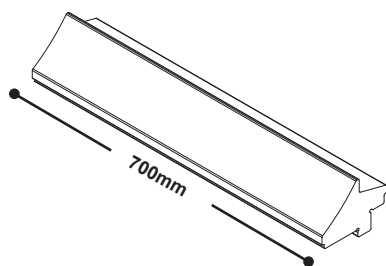

**PG-95307-02**

ΠΛΑΙΝΟ ΚΑΛΥΜΜΑ ΚΟΥΤΙΟΥ 210x230mm - ΑΡΙΣΤΕΡΟ, ΜΑΥΡΟ

**AS-95703**

ΑΛΟΥΜΙΝΕΝΙΟ ΕΝΙΣΧΥΤΙΚΟ ΠΛΑΙΝΟΥ ΚΑΠΑΚΙΟΥ 210x230mm

**PG-95308**

ΚΑΘΡΕΦΤΗΣ ΚΑΛΥΜΜΑΤΟΣ ΚΟΥΤΙΟΥ 210x230mm

**RC-95901**

ΜΟΝΩΣΗ ΚΟΥΤΙΟΥ 210x230mm

**RC-95904**

ΜΟΝΩΣΗ ΚΑΠΑΚΙΟΥ ΚΟΥΤΙΟΥ 210x230mm

**UN-95900**

ΑΦΡΩΔΗΣ ΤΑΙΝΙΑ ΔΙΠΛΗΣ ΟΨΕΩΣ 2x7mm - 33m