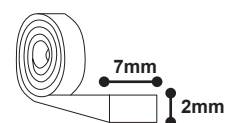

**PG-95307-02**

ΠΛΑΙΝΟ ΚΑΛΥΜΜΑ ΚΟΥΤΙΟΥ 210x230mm - ΑΡΙΣΤΕΡΟ, ΜΑΥΡΟ

**AS-95703**

ΑΛΟΥΜΙΝΕΝΙΟ ΕΝΙΣΧΥΤΙΚΟ ΠΛΑΙΝΟΥ ΚΑΠΑΚΙΟΥ 210x230mm

**PG-95308**

ΚΑΘΡΕΦΤΗΣ ΚΑΛΥΜΜΑΤΟΣ ΚΟΥΤΙΟΥ 210x230mm

**RC-95901**

ΜΟΝΩΣΗ ΚΟΥΤΙΟΥ 210x230mm

**RC-95904**

ΜΟΝΩΣΗ ΚΑΠΑΚΙΟΥ ΚΟΥΤΙΟΥ 210x230mm

**UN-95900**

ΑΦΡΩΔΗΣ ΤΑΙΝΙΑ ΔΙΠΛΗΣ ΟΨΕΩΣ 2x7mm - 33m