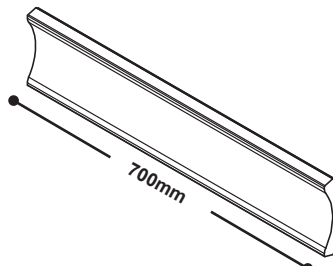

**PG-95307-02**

ΠΛΑΙΝΟ ΚΑΛΥΜΜΑ ΚΟΥΤΙΟΥ 210x230mm - ΑΡΙΣΤΕΡΟ, ΜΑΥΡΟ

**AS-95703**

ΑΛΟΥΜΙΝΕΝΙΟ ΕΝΙΣΧΥΤΙΚΟ ΠΛΑΙΝΟΥ ΚΑΠΑΚΙΟΥ 210x230mm

**PG-95308**

ΚΑΘΡΕΦΤΗΣ ΚΑΛΥΜΜΑΤΟΣ ΚΟΥΤΙΟΥ 210x230mm

**RC-95901**

ΜΟΝΩΣΗ ΚΟΥΤΙΟΥ 210x230mm

**RC-95904**

ΜΟΝΩΣΗ ΚΑΠΑΚΙΟΥ ΚΟΥΤΙΟΥ 210x230mm

**UN-95900**

ΑΦΡΩΔΗΣ ΤΑΙΝΙΑ ΔΙΠΛΗΣ ΟΨΕΩΣ 2x7mm - 33m