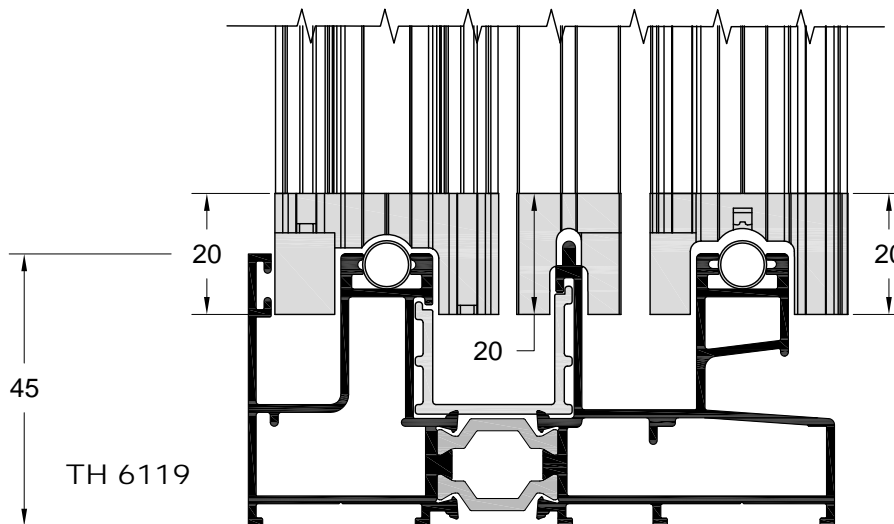

ΣΤΟΠΕΡ ΚΑΙ ΤΑΠΕΣ ΜΠΙΝΙ ΣΤΟΝ ΟΔΗΓΟ ΤΖΑΜΙ-ΣΗΤΑ-ΠΑΤΖΟΥΡΙ ΤΗ-6119
STOPPER AND PLASTIC PLUGS FOR TH-6119 3-RAIL (GLASS-INSECT SCREEN-SHUTTER SASH)

Όψη
 SIDE VIEW

ΣΗΜΕΙΩΣΗ
 Τα μπινι των φύλλων δεν
 ξελουρίζονται. Κόβονται
 μικρότερα από το ύψος του
 φύλλου κατά 40mm
NOTE
 Profile milling is not necessary for
 the adjoining profiles.
 Adjoining profiles are cut 40mm
 shorter.

ΤΑΠΕΣ ΜΠΙΝΙ
PLASTIC PLUGS FOR ADJOINING PROFILES

ΣΤΟΠΕΡ ΓΙΑ ΤΟΝ ΟΔΗΓΟ ΤΖΑΜΙ-ΣΗΤΑ-ΠΑΤΖΟΥΡΙ ΤΗ-6119
STOPPER FOR TH-6119 3-RAIL (GLASS-INSECT SCREEN-SHUTTER SASH)