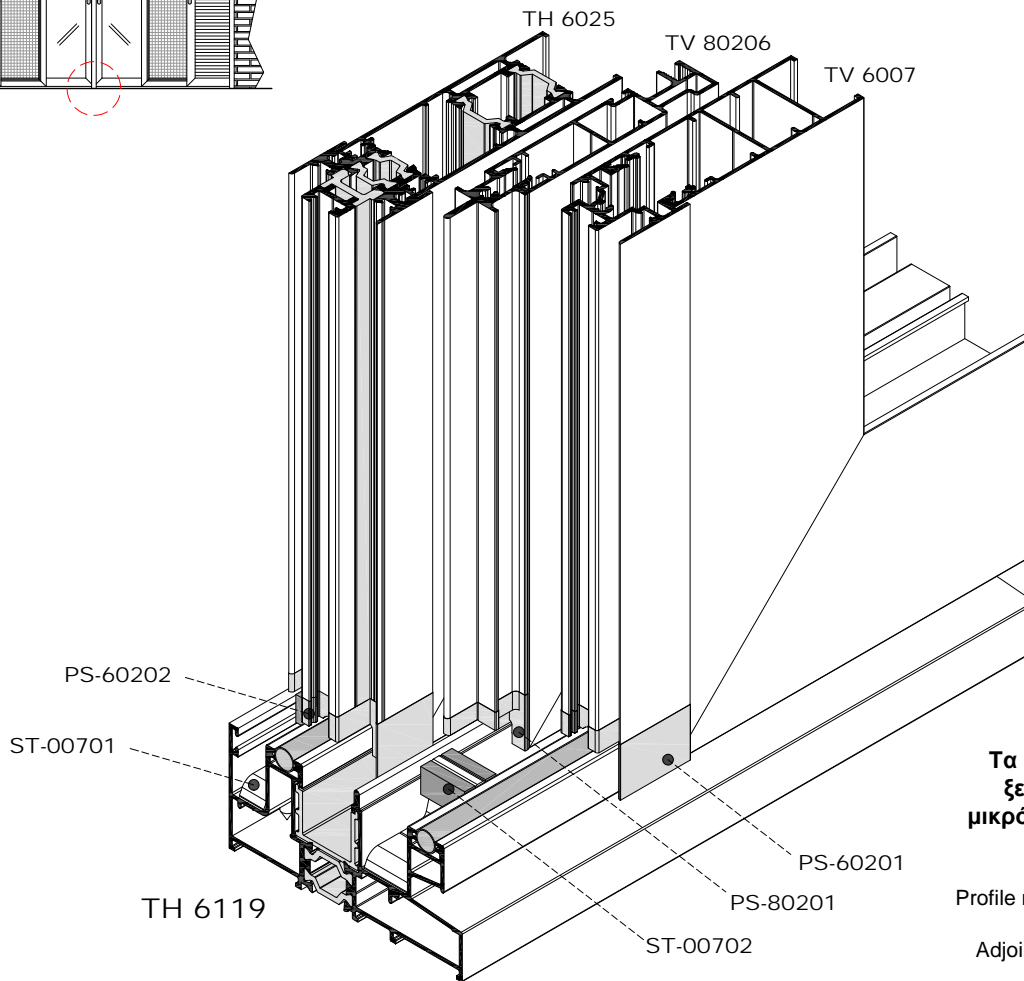

ΣΤΟΠΕΡ ΚΑΙ ΤΑΠΕΣ ΜΠΙΝΙ ΣΤΟΝ ΟΔΗΓΟ ΤΖΑΜΙ-ΣΗΤΑ-ΠΑΤΖΟΥΡΙ ΤΗ-6119
STOPPER AND PLASTIC PLUGS FOR TH-6119 3-RAIL (GLASS-INSECT SCREEN-SHUTTER SASH)

Όψη
 SIDE VIEW

ΣΗΜΕΙΩΣΗ
 Τα μπινι των φύλλων δεν
 ξελουρίζονται. Κόβονται
 μικρότερα από το ύψος του
 φύλλου κατά 40mm
NOTE
 Profile milling is not necessary for
 the adjoining profiles.
 Adjoining profiles are cut 40mm
 shorter.

ΤΑΠΕΣ ΜΠΙΝΙ
PLASTIC PLUGS FOR ADJOINING PROFILES

ΣΤΟΠΕΡ ΓΙΑ ΤΟΝ ΟΔΗΓΟ ΤΖΑΜΙ-ΣΗΤΑ-ΠΑΤΖΟΥΡΙ ΤΗ-6119
STOPPER FOR TH-6119 3-RAIL (GLASS-INSECT SCREEN-SHUTTER SASH)