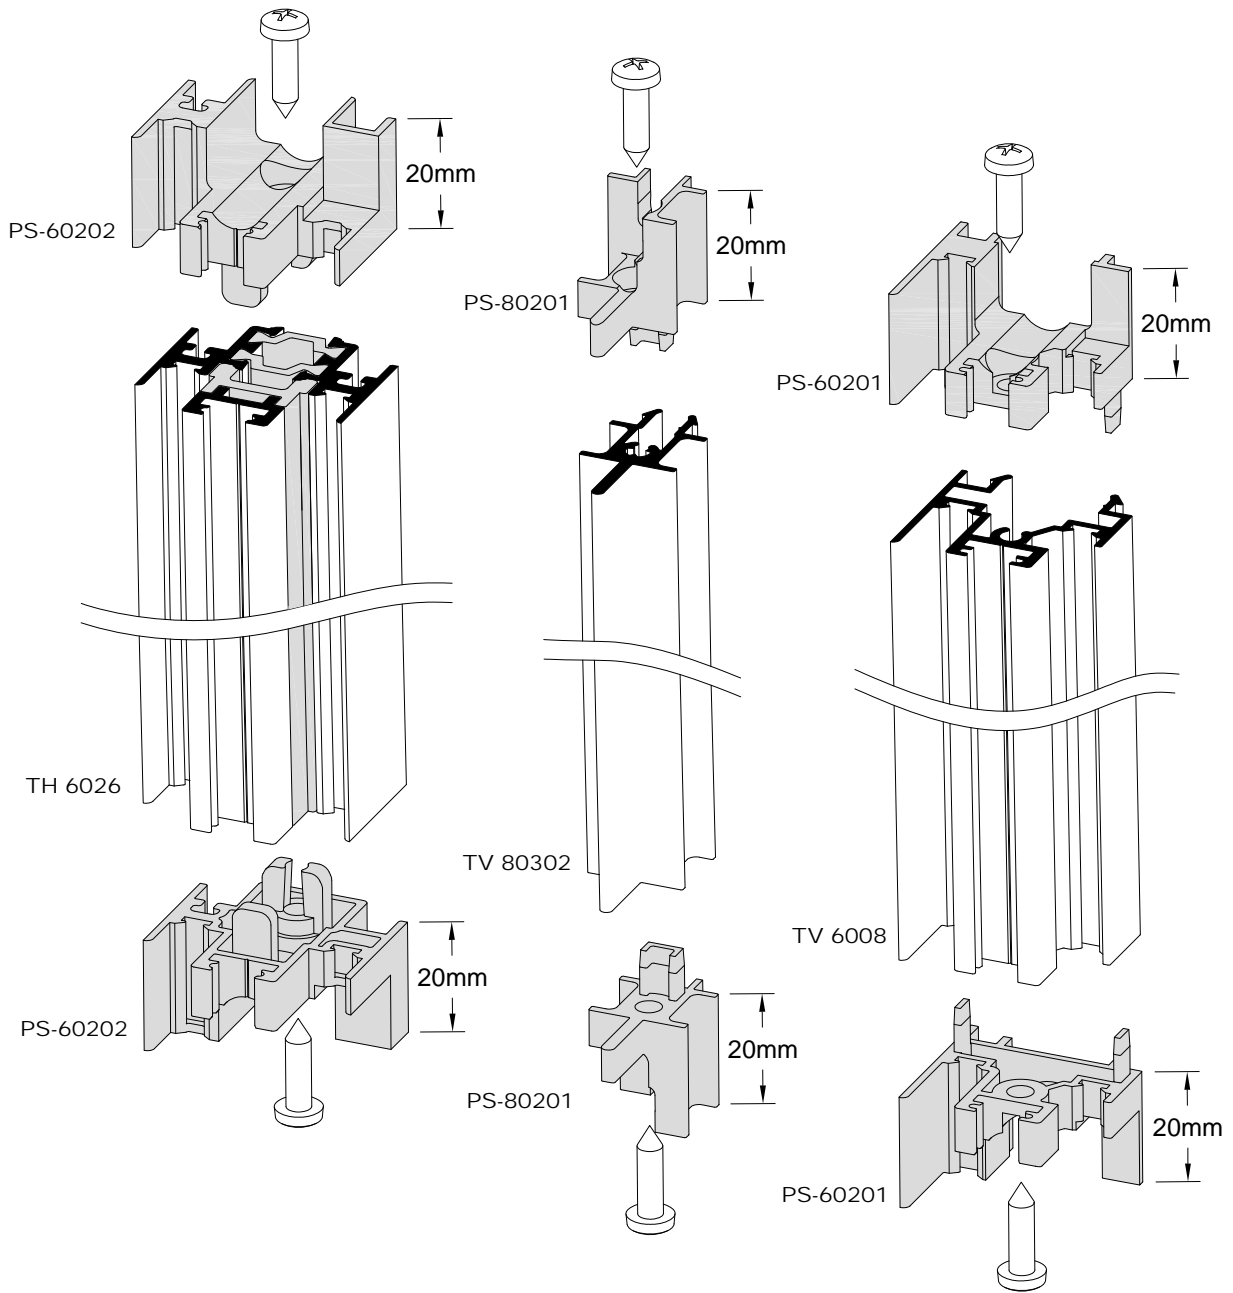

ΣΤΟΠΕΡ ΚΑΙ ΤΑΠΕΣ ΜΠΙΝΙ ΣΤΟΝ ΟΔΗΓΟ ΤΖΑΜΙ-ΣΗΤΑ-ΠΑΤΖΟΥΡΙ ΤΗ-6119
STOPPER AND PLASTIC PLUGS FOR TH-6119 3-RAIL (GLASS-INSECT SCREEN-SHUTTER SASH)

Όψη
 SIDE VIEW

ΣΗΜΕΙΩΣΗ
 Τα μπινι των φύλλων δεν
 ξελουρίζονται. Κόβονται
 μικρότερα από το ύψος του
 φύλλου κατά 40mm
NOTE
 Profile milling is not necessary for
 the adjoining profiles.
 Adjoining profiles are cut 40mm
 shorter.

ΤΑΠΕΣ ΜΠΙΝΙ
PLASTIC PLUGS FOR ADJOINING PROFILES

ΣΤΟΠΕΡ ΓΙΑ ΤΟΝ ΟΔΗΓΟ ΤΖΑΜΙ-ΣΗΤΑ-ΠΑΤΖΟΥΡΙ ΤΗ-6119
STOPPER FOR TH-6119 3-RAIL (GLASS-INSECT SCREEN-SHUTTER SASH)