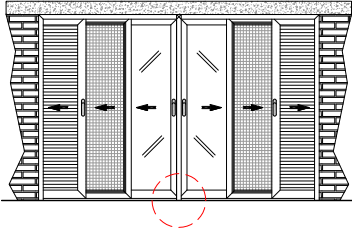

ΣΤΟΠΕΡ ΚΑΙ ΤΑΠΕΣ ΜΠΙΝΙ ΣΤΟΝ ΟΔΗΓΟ ΤΖΑΜΙ-ΣΗΤΑ-ΠΑΤΖΟΥΡΙ ΤΗ-6119
STOPPER AND PLASTIC PLUGS FOR TH-6119 3-RAIL (GLASS-INSECT SCREEN-SHUTTER SASH)

Όψη
 SIDE VIEW

ΣΗΜΕΙΩΣΗ
 Τα μπινι των φύλλων δεν
 ξελουρίζονται. Κόβονται
 μικρότερα από το ύψος του
 φύλλου κατά 40mm
NOTE
 Profile milling is not necessary for
 the adjoining profiles.
 Adjoining profiles are cut 40mm
 shorter.

ΤΑΠΕΣ ΜΠΙΝΙ
PLASTIC PLUGS FOR ADJOINING PROFILES

ΣΤΟΠΕΡ ΓΙΑ ΤΟΝ ΟΔΗΓΟ ΤΖΑΜΙ-ΣΗΤΑ-ΠΑΤΖΟΥΡΙ ΤΗ-6119
STOPPER FOR TH-6119 3-RAIL (GLASS-INSECT SCREEN-SHUTTER SASH)