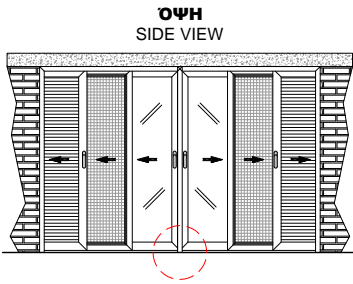

ΣΤΟΠΕΡ ΚΑΙ ΤΑΠΕΣ ΜΠΙΝΙ ΣΤΟΝ ΟΔΗΓΟ ΤΖΑΜΙ-ΣΗΤΑ-ΠΑΤΖΟΥΡΙ TH-6122
STOPPER AND PLASTIC PLUGS FOR TH-6122 3-RAIL (GLASS-INSECT SCREEN-SHUTTER SASH)

ΣΗΜΕΙΩΣΗ
 Τα μπινι των φύλλων τζαμιού και πατζουριού κόβονται μικρότερα από το ύψος του φύλλου κατά 40mm.
 Το μπινι του φύλλου σήτας κόβεται μικρότερο από το ύψος του φύλλου κατά 30mm.

NOTE
 The glass and the shutter sashes adjoining profiles are cut 40mm shorter.
 The insect screen adjoining profile is cut 30mm shorter.

ΤΑΠΑ ΜΠΙΝΙ
PLASTIC PLUG FOR ADJOINING PROFILE

ΣΤΟΠΕΡ ΓΙΑ ΤΟΝ ΟΔΗΓΟ ΤΖΑΜΙ-ΣΗΤΑ-ΠΑΤΖΟΥΡΙ ΤΗ-6122
STOPPER FOR TH-6122 3-RAIL (GLASS-INSECT SCREEN-SHUTTER SASH)