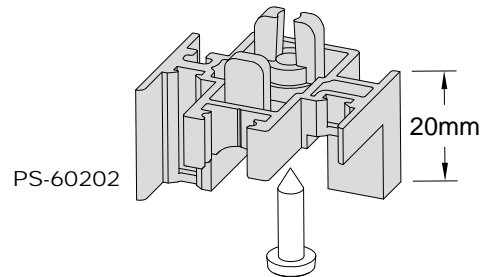

ΣΤΟΠΕΡ ΚΑΙ ΤΑΠΕΣ ΜΠΙΝΙ ΣΤΟΝ ΟΔΗΓΟ ΤΖΑΜΙ-ΣΗΤΑ-ΠΑΤΖΟΥΡΙ TH-6122
STOPPER AND PLASTIC PLUGS FOR TH-6122 3-RAIL (GLASS-INSECT SCREEN-SHUTTER SASH)

ΣΗΜΕΙΩΣΗ
 Τα μπινι των φύλλων τζαμιού και πατζουριού κόβονται μικρότερα από το ύψος του φύλλου κατά 40mm.
 Το μπινι του φύλλου σήτας κόβεται μικρότερο από το ύψος του φύλλου κατά 30mm.

NOTE
 The glass and the shutter sashes adjoining profiles are cut 40mm shorter.
 The insect screen adjoining profile is cut 30mm shorter.

ΤΑΠΑ ΜΠΙΝΙ
PLASTIC PLUG FOR ADJOINING PROFILE

ΣΤΟΠΕΡ ΓΙΑ ΤΟΝ ΟΔΗΓΟ ΤΖΑΜΙ-ΣΗΤΑ-ΠΑΤΖΟΥΡΙ ΤΗ-6122
STOPPER FOR TH-6122 3-RAIL (GLASS-INSECT SCREEN-SHUTTER SASH)