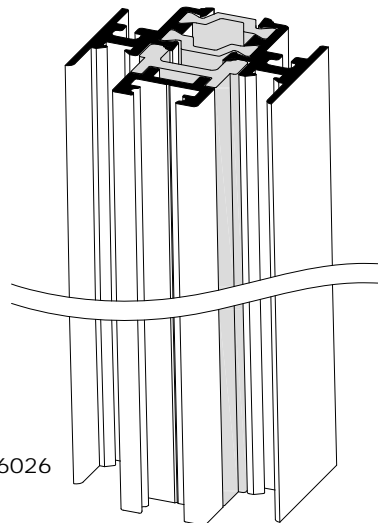

ΣΤΟΠΕΡ ΚΑΙ ΤΑΠΕΣ ΜΠΙΝΙ ΣΤΟΝ ΟΔΗΓΟ ΤΖΑΜΙ-ΣΗΤΑ-ΠΑΤΖΟΥΡΙ TH-6122
STOPPER AND PLASTIC PLUGS FOR TH-6122 3-RAIL (GLASS-INSECT SCREEN-SHUTTER SASH)

ΣΗΜΕΙΩΣΗ
 Τα μπινι των φύλλων τζαμιού και πατζουριού κόβονται μικρότερα από το ύψος του φύλλου κατά 40mm.
 Το μπινι του φύλλου σήτας κόβεται μικρότερο από το ύψος του φύλλου κατά 30mm.

NOTE
 The glass and the shutter sashes adjoining profiles are cut 40mm shorter.
 The insect screen adjoining profile is cut 30mm shorter.

ΤΑΠΑ ΜΠΙΝΙ
PLASTIC PLUG FOR ADJOINING PROFILE

ΣΤΟΠΕΡ ΓΙΑ ΤΟΝ ΟΔΗΓΟ ΤΖΑΜΙ-ΣΗΤΑ-ΠΑΤΖΟΥΡΙ ΤΗ-6122
STOPPER FOR TH-6122 3-RAIL (GLASS-INSECT SCREEN-SHUTTER SASH)