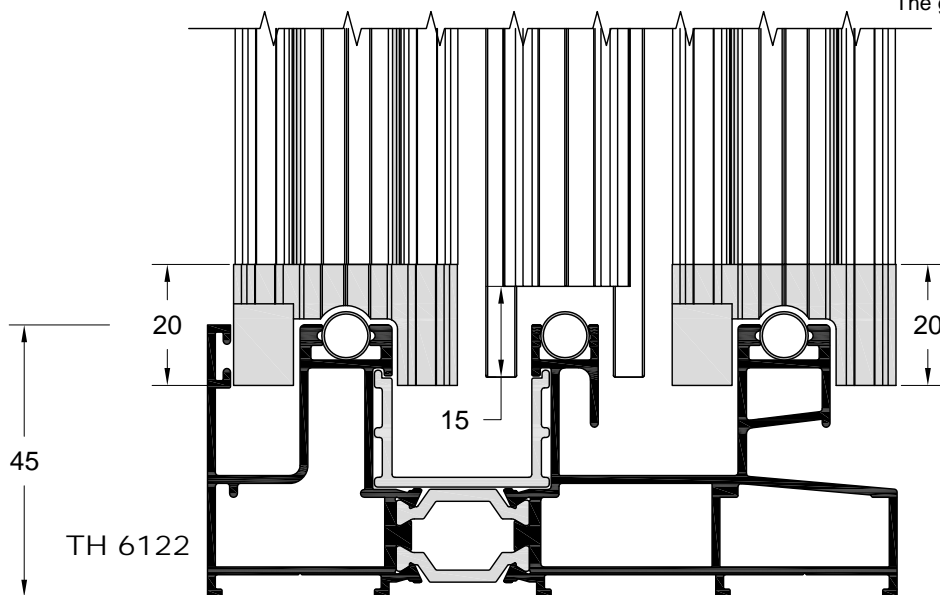

ΣΤΟΠΕΡ ΚΑΙ ΤΑΠΕΣ ΜΠΙΝΙ ΣΤΟΝ ΟΔΗΓΟ ΤΖΑΜΙ-ΣΗΤΑ-ΠΑΤΖΟΥΡΙ TH-6122
STOPPER AND PLASTIC PLUGS FOR TH-6122 3-RAIL (GLASS-INSECT SCREEN-SHUTTER SASH)

ΣΗΜΕΙΩΣΗ
 Τα μπινι των φύλλων τζαμιού και πατζουριού κόβονται μικρότερα από το ύψος του φύλλου κατά 40mm.
 Το μπινι του φύλλου σήτας κόβεται μικρότερο από το ύψος του φύλλου κατά 30mm.

NOTE
 The glass and the shutter sashes adjoining profiles are cut 40mm shorter.
 The insect screen adjoining profile is cut 30mm shorter.

ΤΑΠΑ ΜΠΙΝΙ
PLASTIC PLUG FOR ADJOINING PROFILE

ΣΤΟΠΕΡ ΓΙΑ ΤΟΝ ΟΔΗΓΟ ΤΖΑΜΙ-ΣΗΤΑ-ΠΑΤΖΟΥΡΙ ΤΗ-6122
STOPPER FOR TH-6122 3-RAIL (GLASS-INSECT SCREEN-SHUTTER SASH)