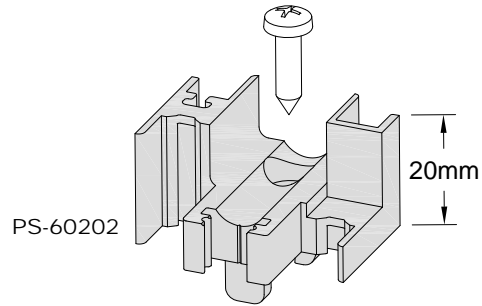

ΣΤΟΠΕΡ ΚΑΙ ΤΑΠΕΣ ΜΠΙΝΙ ΣΤΟΝ ΟΔΗΓΟ ΤΖΑΜΙ-ΣΗΤΑ-ΠΑΤΖΟΥΡΙ TH-6122
STOPPER AND PLASTIC PLUGS FOR TH-6122 3-RAIL (GLASS-INSECT SCREEN-SHUTTER SASH)

ΣΗΜΕΙΩΣΗ
 Τα μπινι των φύλλων τζαμιού και πατζουριού κόβονται μικρότερα από το ύψος του φύλλου κατά 40mm.
 Το μπινι του φύλλου σήτας κόβεται μικρότερο από το ύψος του φύλλου κατά 30mm.

NOTE
 The glass and the shutter sashes adjoining profiles are cut 40mm shorter.
 The insect screen adjoining profile is cut 30mm shorter.

ΤΑΠΑ ΜΠΙΝΙ
PLASTIC PLUG FOR ADJOINING PROFILE

ΣΤΟΠΕΡ ΓΙΑ ΤΟΝ ΟΔΗΓΟ ΤΖΑΜΙ-ΣΗΤΑ-ΠΑΤΖΟΥΡΙ ΤΗ-6122
STOPPER FOR TH-6122 3-RAIL (GLASS-INSECT SCREEN-SHUTTER SASH)