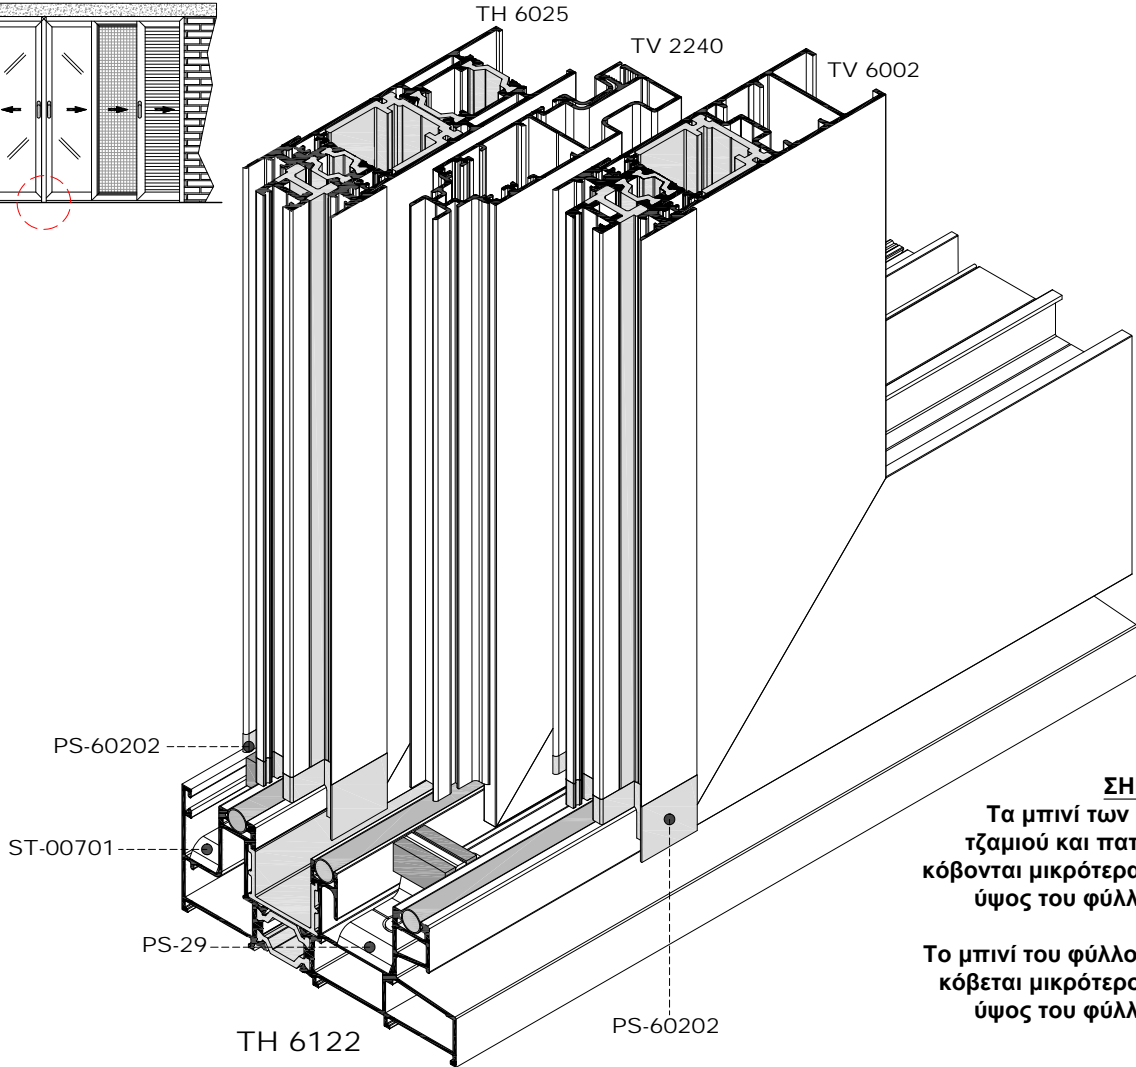

ΣΤΟΠΕΡ ΚΑΙ ΤΑΠΕΣ ΜΠΙΝΙ ΣΤΟΝ ΟΔΗΓΟ ΤΖΑΜΙ-ΣΗΤΑ-ΠΑΤΖΟΥΡΙ TH-6122
STOPPER AND PLASTIC PLUGS FOR TH-6122 3-RAIL (GLASS-INSECT SCREEN-SHUTTER SASH)

ΣΗΜΕΙΩΣΗ
 Τα μπινι των φύλλων τζαμιού και πατζουριού κόβονται μικρότερα από το ύψος του φύλλου κατά 40mm.
 Το μπινι του φύλλου σήτας κόβεται μικρότερο από το ύψος του φύλλου κατά 30mm.

NOTE
 The glass and the shutter sashes adjoining profiles are cut 40mm shorter.
 The insect screen adjoining profile is cut 30mm shorter.

ΤΑΠΑ ΜΠΙΝΙ
PLASTIC PLUG FOR ADJOINING PROFILE

ΣΤΟΠΕΡ ΓΙΑ ΤΟΝ ΟΔΗΓΟ ΤΖΑΜΙ-ΣΗΤΑ-ΠΑΤΖΟΥΡΙ ΤΗ-6122
STOPPER FOR TH-6122 3-RAIL (GLASS-INSECT SCREEN-SHUTTER SASH)